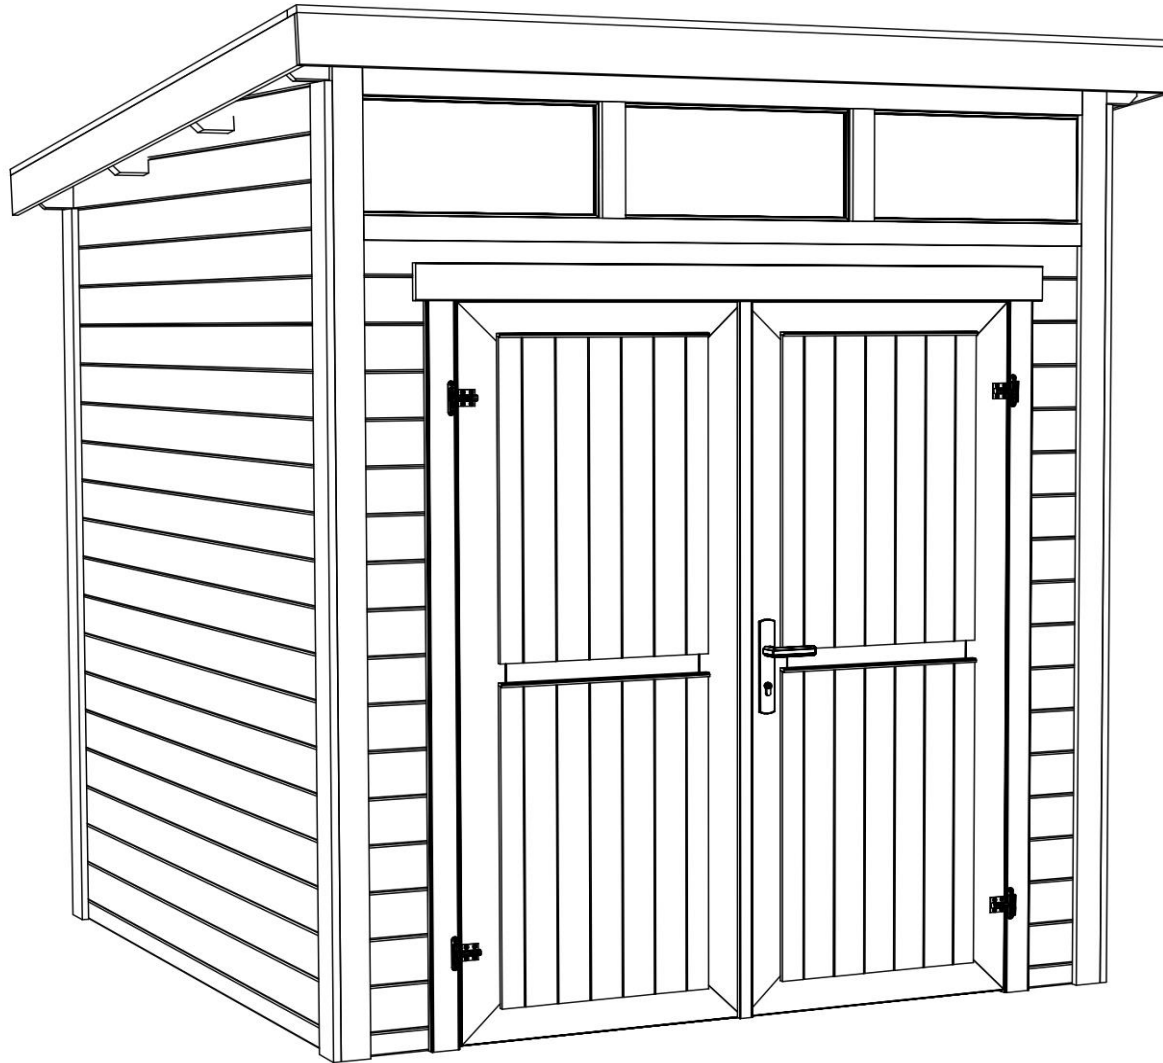

Kibo 1
Art. Nr. 2851296
1/14

23.11.2021

Groundplan - Grundplan - Plan de masse -
Planimetria - Plattegrond - Põhiplaan

Art. Nr. 2851296

Pos	23.11.2021 Piece list - Stückliste - Liste des pièces - Elementi - Stuklijst - Tükítabel Art.Nr. 2851296	5/14	Q	P (mm)	L (mm)
001			2	28x57	230
002			32	28x114	230
003			1	28x114	2000
004			2	28x114	2200
005			1	28x57	2000
006			18	28x114	2000
007			2	28x57	194.4
008			36	28x114	194.4
WA-1			1		
WB-1			1		
A-PR1	Roof beam - Dachbalken - Panne de toit - Perlina del tetto - Gordingen / dakbalk - Pärilin 		2	44x120	2200
DB	Roof boards - Dachbretter - Voliges - Perlina per tetto - Dakhout - Katuselaud 		25	90x15	2250
RS1	Railing strip - Begrenzungsleiste - Rembarde - Sbarra - Afscheidingslijst - Piirdelaud 		4	18x58	284
RS2	Railing strip - Begrenzungsleiste - Rembarde - Sbarra - Afscheidingslijst - Piirdelaud 		2	18x58	1856
RFF1	Roofing felt fillet - Dachpappenleiste - Baguette de fixation du feutre bitumeux - Asse per fissaggio guaina bituminosa - Afdeklijst asfaltpapier - Katusepapiilist 		1	18x58	2236
RFF2	Roofing felt fillet - Dachpappenleiste - Baguette de fixation du feutre bitumeux - Asse per fissaggio guaina bituminosa - Afdeklijst asfaltpapier - Katusepapiilist 		2	18x58	2260
CF1	Corner fillet - Deckleiste - Profils de finition angles a l'exterieur - Massello d'angolo - (hoek)lijst - Nurgaliist 		2	18x70	2220
CF2	Corner fillet - Deckleiste - Profils de finition angles a l'exterieur - Massello d'angolo - (hoek)lijst - Nurgaliist 		2	18x70	2451
RS3	Railing strip - Begrenzungsleiste - Rembarde - Sbarra - Afscheidingslijst - Piirdelaud 		2	18x90	1856
CF3	Corner fillet - Deckleiste - Profils de finition angles a l'exterieur - Massello d'angolo - (hoek)lijst - Nurgaliist 		2	18x90	2109
CF4	Corner fillet - Deckleiste - Profils de finition angles a l'exterieur - Massello d'angolo - (hoek)lijst - Nurgaliist 		2	18x90	2337
P1	Corner stud - Eckpfosten - Poteaux d'angle pour fixation des madriers - Perno angolare - Hoek staander (kolom) - Nurgapost 		2	44x44	2203
P2	Corner stud - Eckpfosten - Poteaux d'angle pour fixation des madriers - Perno angolare - Hoek staander (kolom) - Nurgapost 		2	44x44	2430