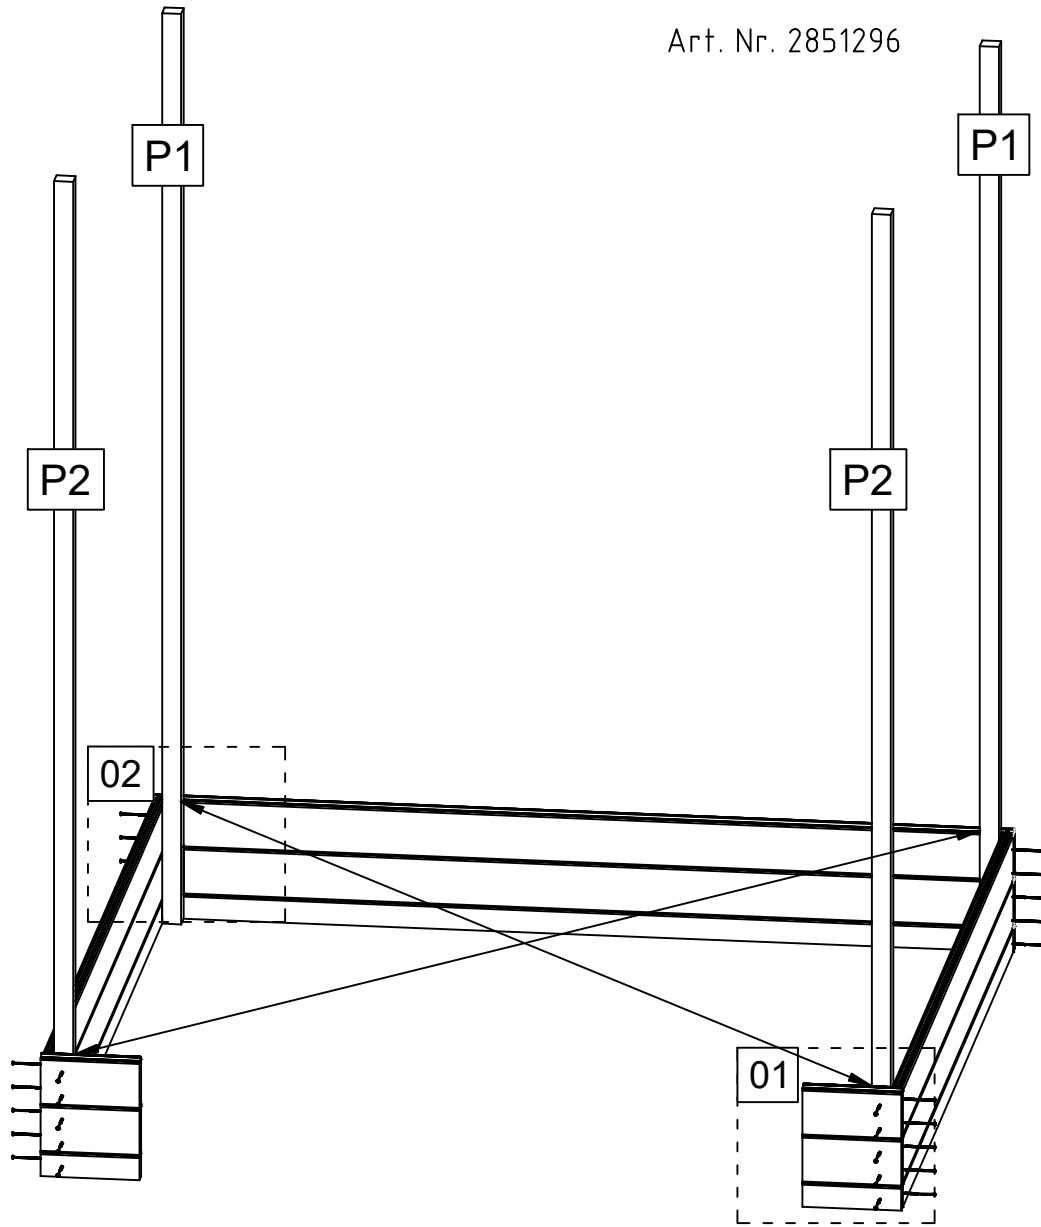

Art. Nr. 2851296