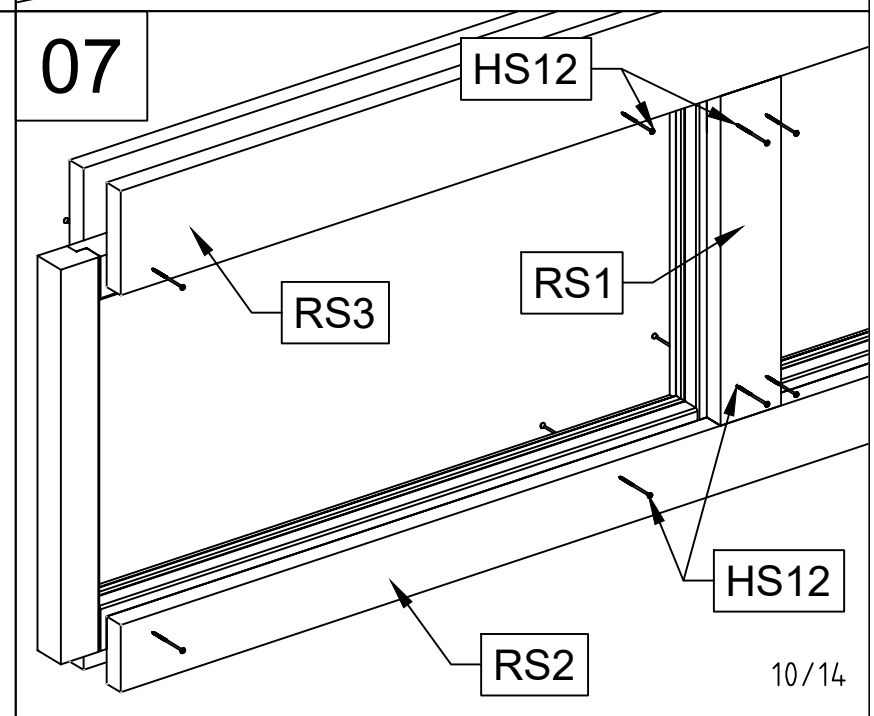

Art. Nr. 2851296