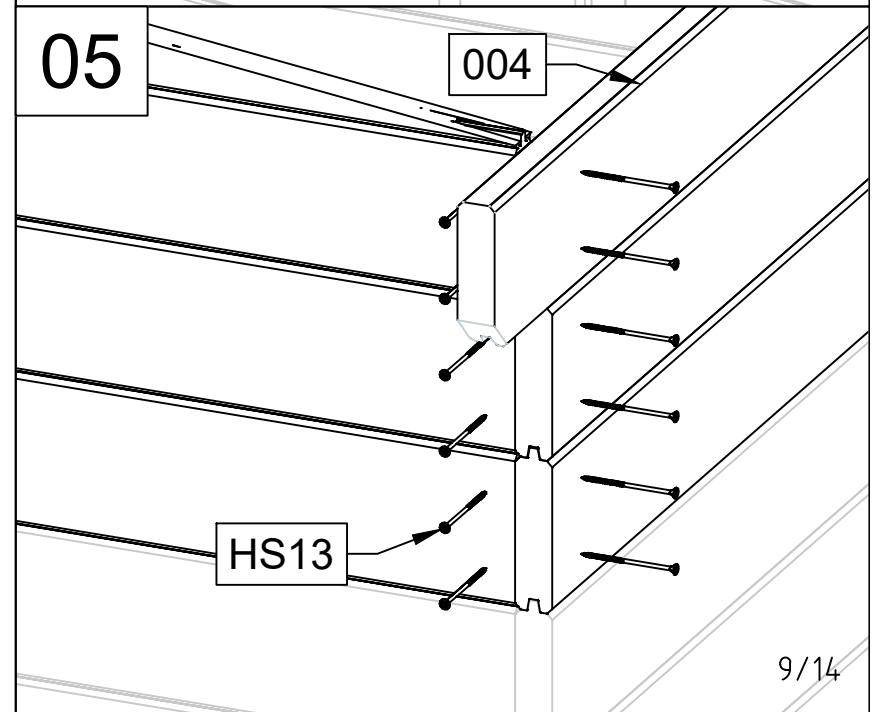

Art. Nr. 2851296