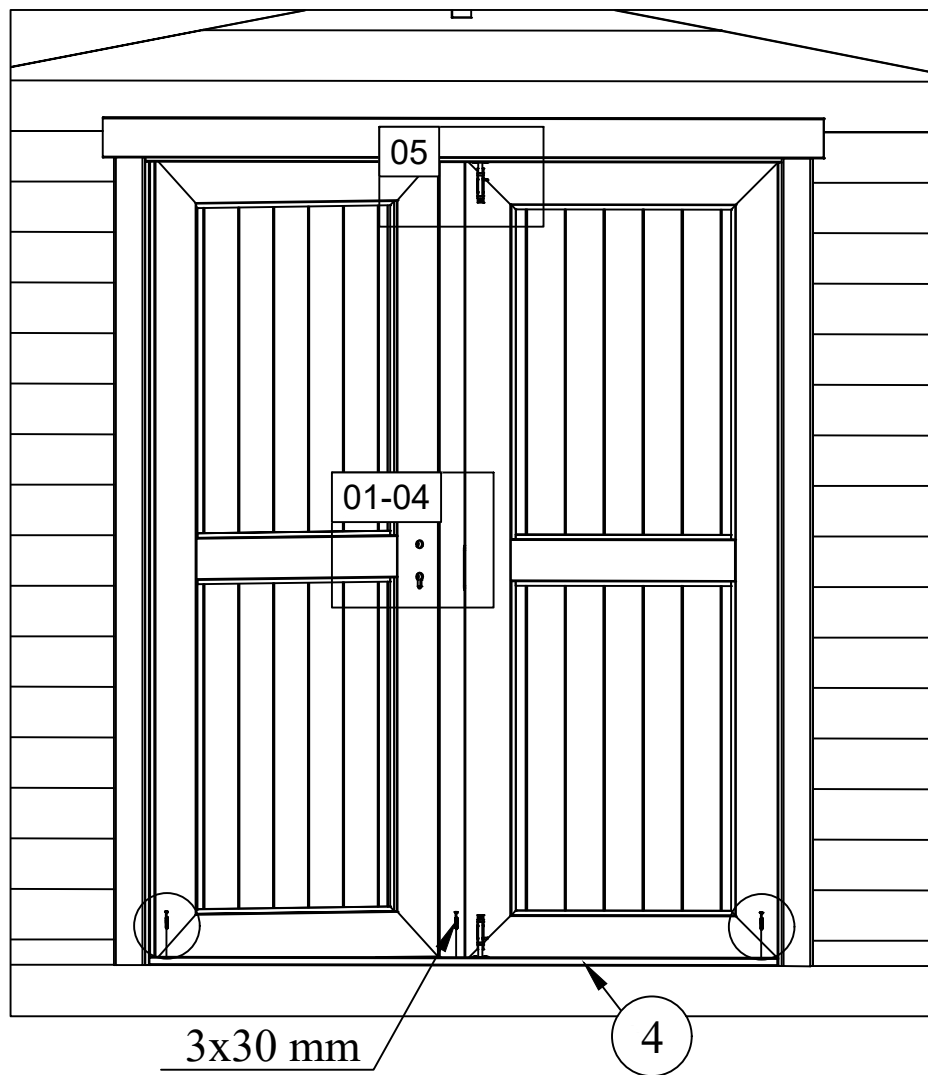

15

Pos	22.11.2021 Piece list - Stückliste - Liste des pièces - Elementi - Stuklijst - Tükitalabel 1944x340 AK.3.030.XM0.a	1/1	Q	P (mm)	L (mm)
-----	---	-----	---	-----------	-----------

Glass size - Glasgröße - Taille de la vitre - Misura del vetro - Glas afmeting - Klaasi mõõt: 588x280 mm

Pos	27.11.2017	Piece list - Stückliste - Liste des pièces - Elementi - Stuklijst - Tükitabel 14.94x1850 TUL.2.050.IVP.MX28 TA+28	1/2	Q	P (mm)	L (mm)
						
						 1418x1792 mm
1	Upper door jamb - Türrahmen oben - Cadre de porte supérieur - Telaio superiore della porta - Bovendorpel - Ukse ülemine leng			1	66x100	1628
2	Left door jamb - Türrahmen links - Cadre de porte gauche - Telaio montante sinistro della porta - Linkerstijl deurframe - Ukse vasak leng			1	66x80	1850
3	Right door jamb - Türrahmen rechts - Cadre de porte droit - Telaio montante destro della porta - Rechterstijl deurframe - Ukse parem leng			1	66x80	1850
4	Doorstep - Swelle - Barre de seuil - Soglia della porta - Deurdorpel - Lävepakk			1	18x18	1418
5	Connection strip - Deckleiste - Baguette de battement - Profilo verticale della porta - Stulplijst - Kokkuvaltsiliist			1	13x32	1812