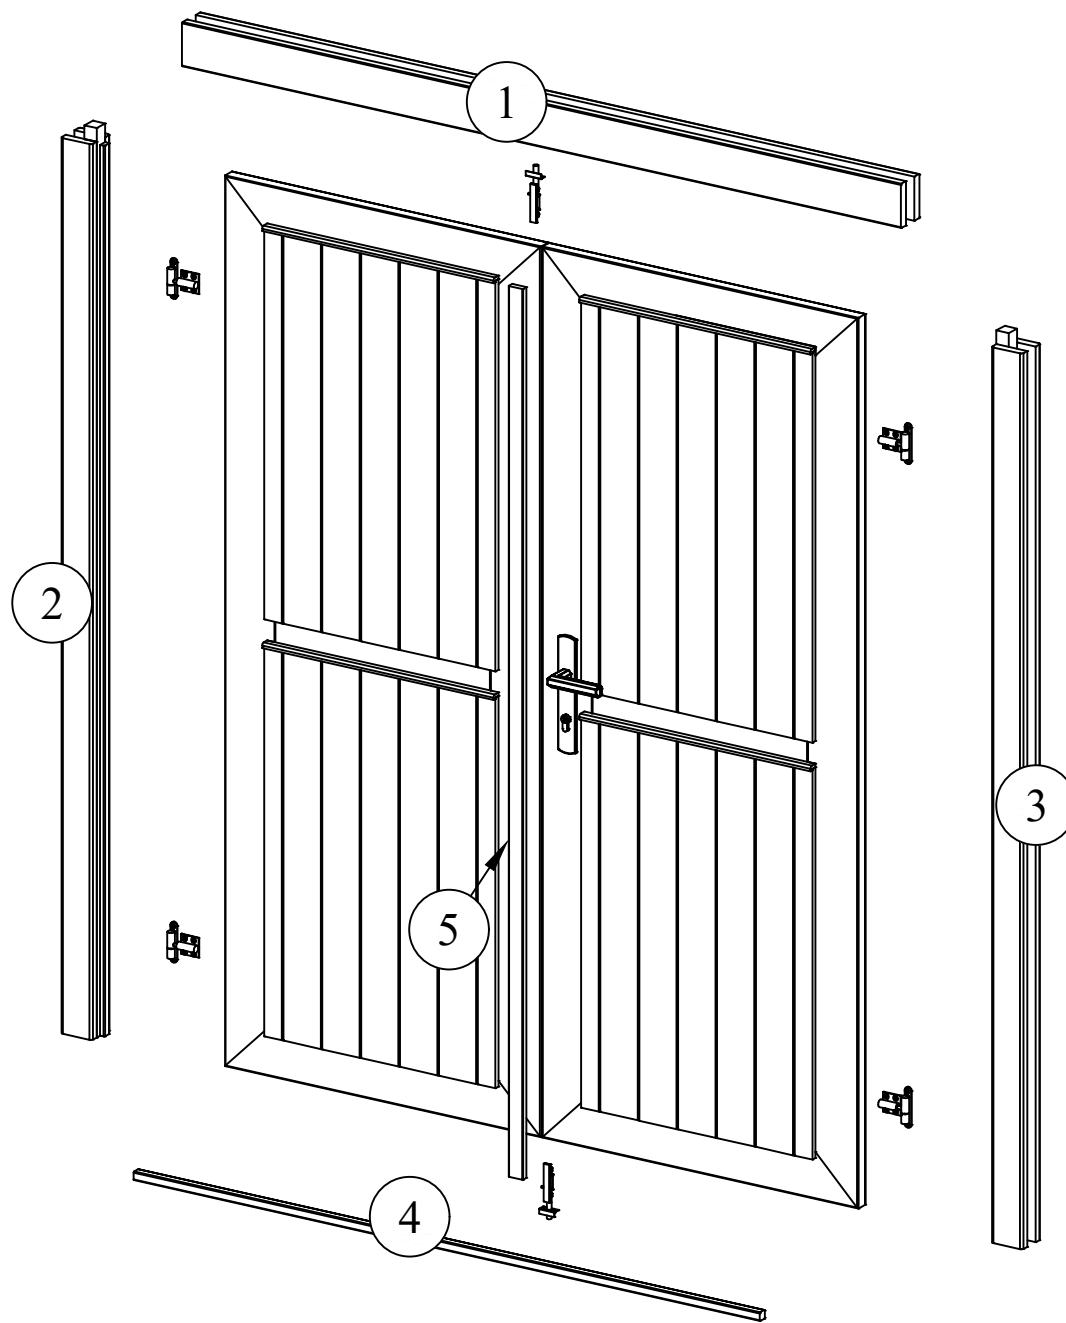

Pos	27.11.2017	Piece list - Stückliste - Liste des pièces - Elementi - Stuklijst - Tükitabel 14.94x1850 TUL.2.050.IVP.MX28 TA+28	1/2	Q	P (mm)	L (mm)
						
						 1418x1792 mm
1	Upper door jamb - Türrahmen oben - Cadre de porte supérieur - Telaio superiore della porta - Bovendorpel - Ukse ülemine leng			1	66x100	1628
2	Left door jamb - Türrahmen links - Cadre de porte gauche - Telaio montante sinistro della porta - Linkerstijl deurframe - Ukse vasak leng			1	66x80	1850
3	Right door jamb - Türrahmen rechts - Cadre de porte droit - Telaio montante destro della porta - Rechterstijl deurframe - Ukse parem leng			1	66x80	1850
4	Doorstep - Swelle - Barre de seuil - Soglia della porta - Deurdorpel - Lävepakk			1	18x18	1418
5	Connection strip - Deckleiste - Baguette de battement - Profilo verticale della porta - Stulplijst - Kokkuvaltsiliist			1	13x32	1812