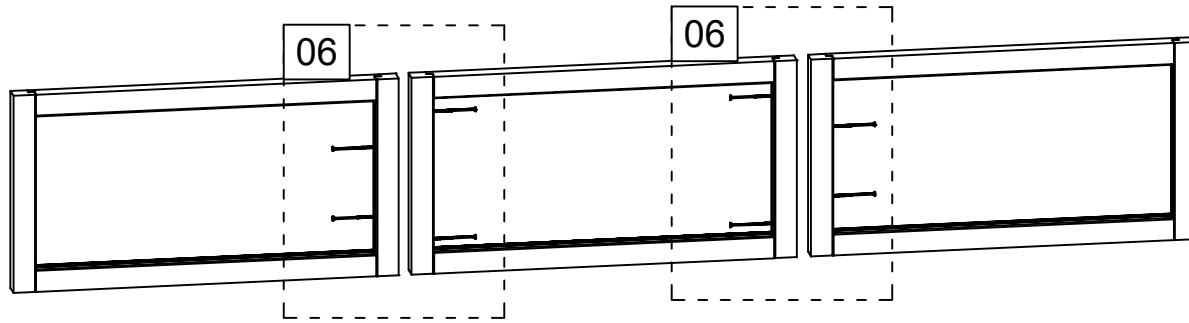

Art. Nr. 2851296