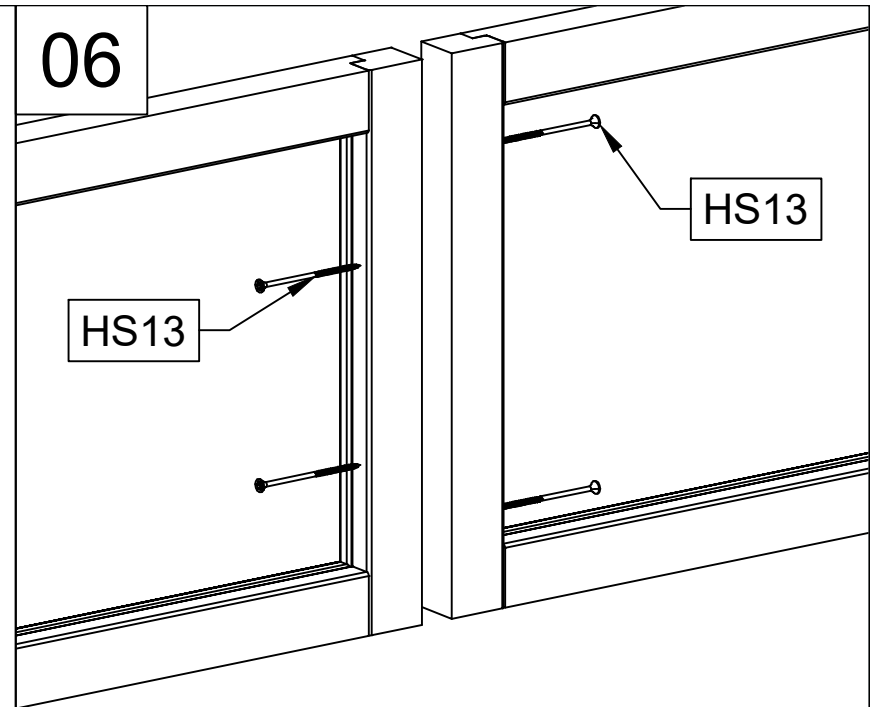

Art. Nr. 2851296