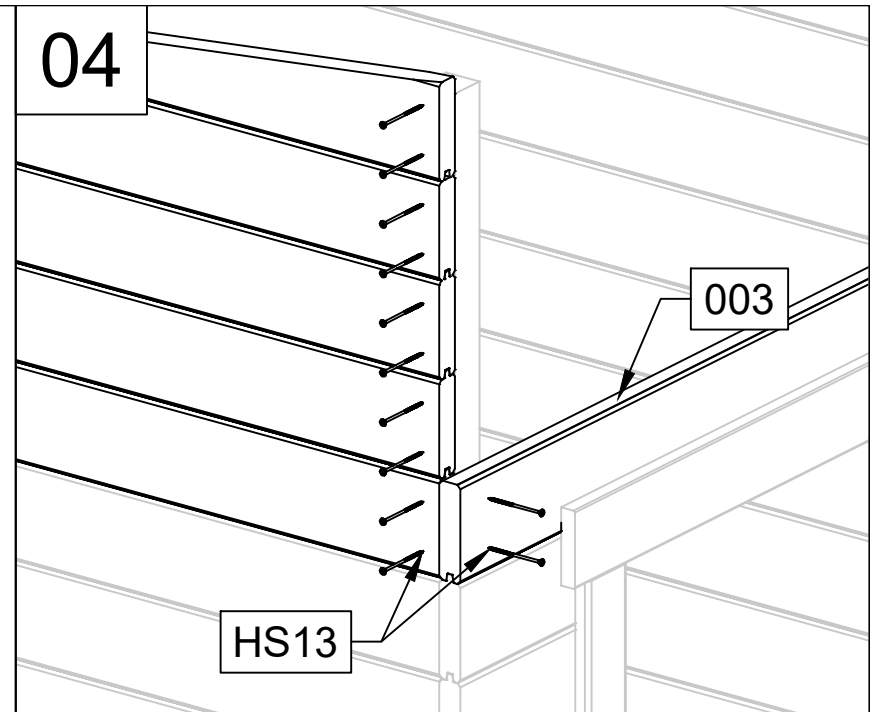

Art. Nr. 2851296