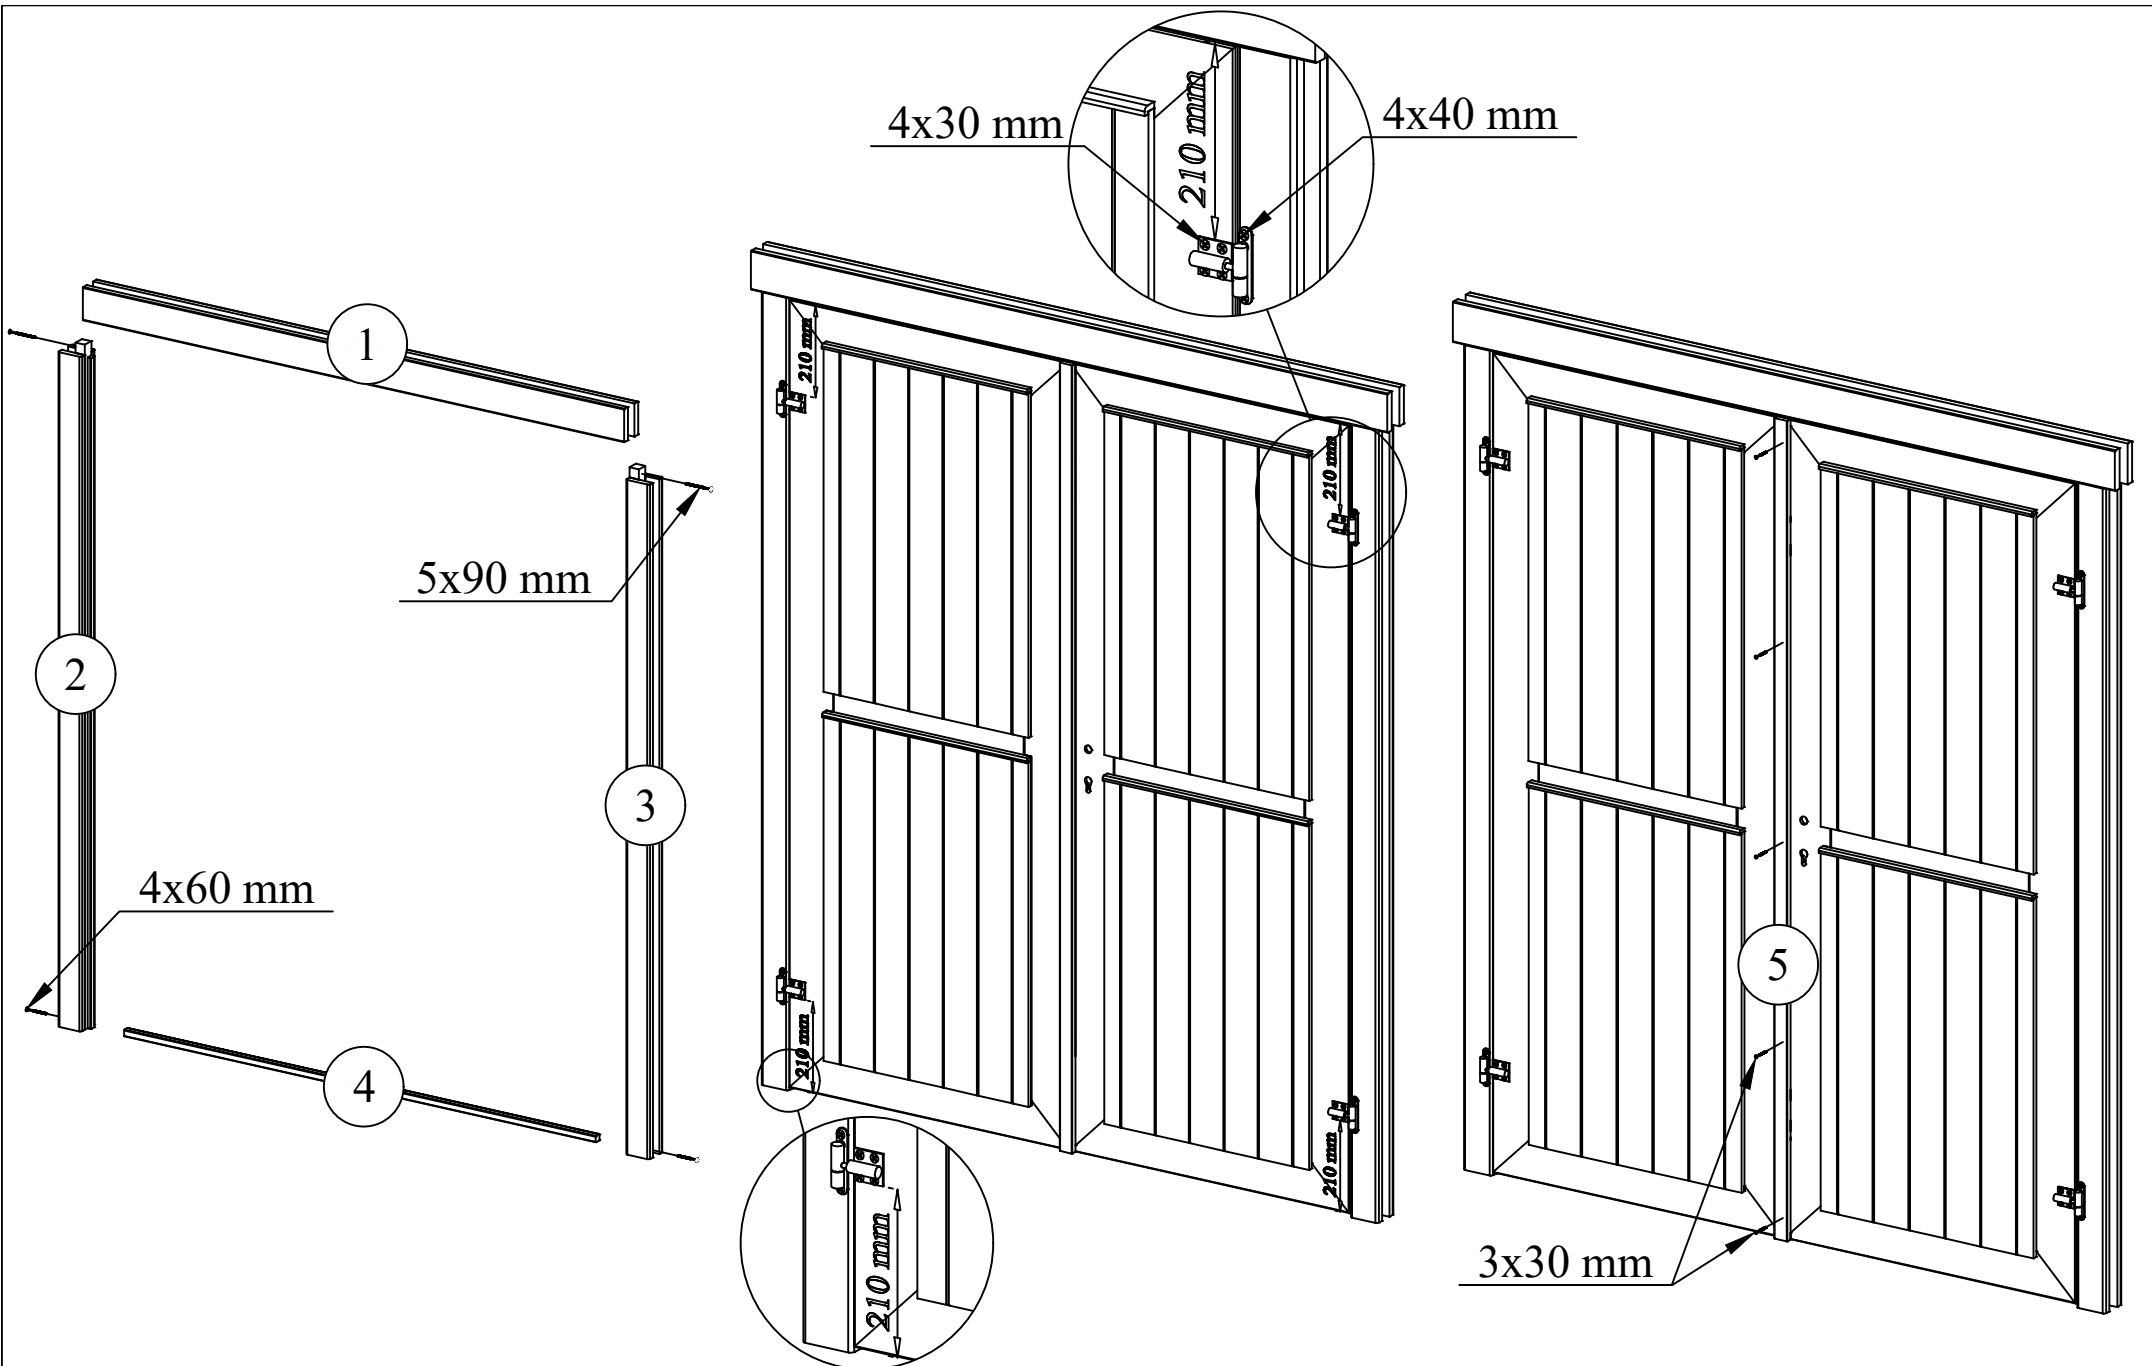

15

Pos	22.11.2021 Piece list - Stückliste - Liste des pièces - Elementi - Stuklijst - Tükitalabel 1944x340 AK.3.030.XM0.a	1/1	Q	P (mm)	L (mm)
-----	---	-----	---	-----------	-----------

Glass size - Glasgröße - Taille de la vitre - Misura del vetro - Glas afmeting - Klaasi mõõt: 588x280 mm

Pos	27.11.2017	Piece list - Stückliste - Liste des pièces - Elementi - Stuklijst - Tükitabel 14.94x1850 TUL.2.050.IVP.MX28 TA+28	1/2	Q	P (mm)	L (mm)
						
						 1418x1792 mm
1	Upper door jamb - Türrahmen oben - Cadre de porte supérieur - Telaio superiore della porta - Bovendorpel - Ukse ülemine leng			1	66x100	1628
2	Left door jamb - Türrahmen links - Cadre de porte gauche - Telaio montante sinistro della porta - Linkerstijl deurframe - Ukse vasak leng			1	66x80	1850
3	Right door jamb - Türrahmen rechts - Cadre de porte droit - Telaio montante destro della porta - Rechterstijl deurframe - Ukse parem leng			1	66x80	1850
4	Doorstep - Swelle - Barre de seuil - Soglia della porta - Deurdorpel - Lävepakk			1	18x18	1418
5	Connection strip - Deckleiste - Baguette de battement - Profilo verticale della porta - Stulplijst - Kokkuvaltsiliist			1	13x32	1812