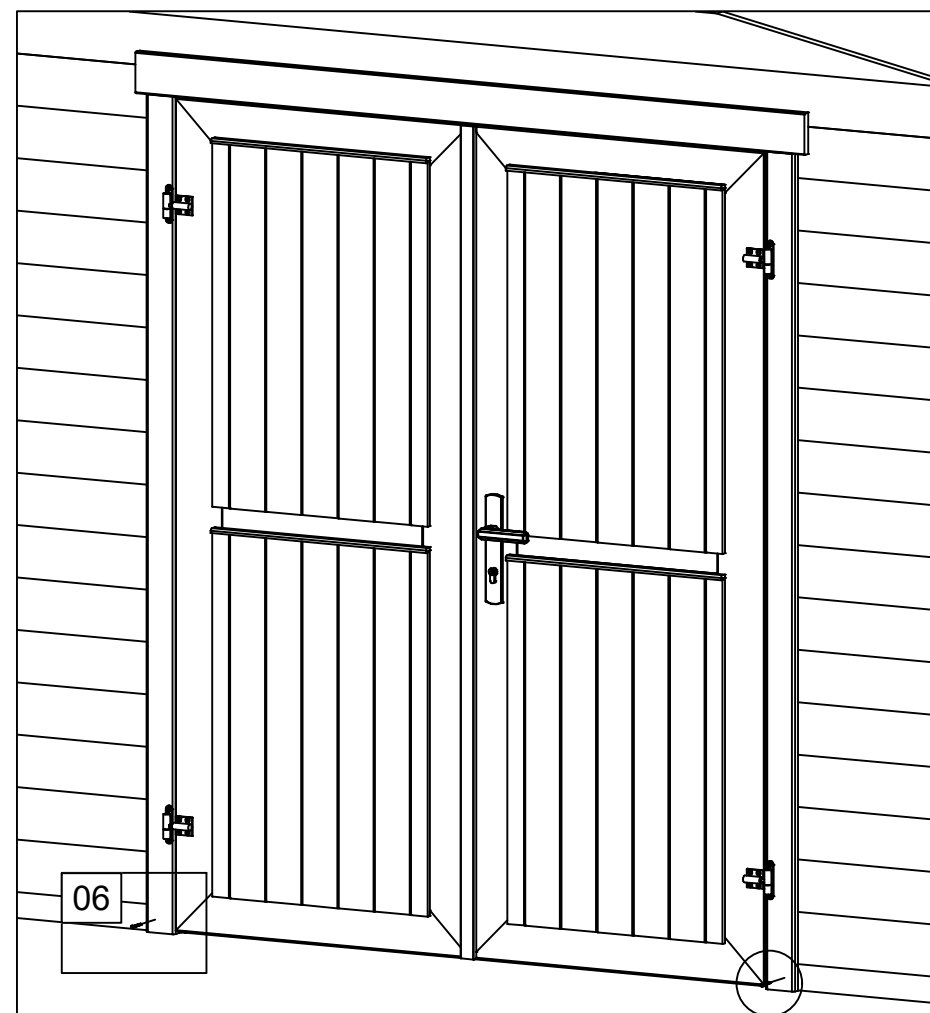

Pos	27.11.2017	Piece list - Stückliste - Liste des pièces - Elementi - Stuklijst - Tükitabel 14.94x1850 TUL.2.050.IVP.MX28 TA+28	1/2	Q	P (mm)	L (mm)
						
						 1418x1792 mm
1	Upper door jamb - Türrahmen oben - Cadre de porte supérieur - Telaio superiore della porta - Bovendorpel - Ukse ülemine leng			1	66x100	1628
2	Left door jamb - Türrahmen links - Cadre de porte gauche - Telaio montante sinistro della porta - Linkerstijl deurframe - Ukse vasak leng			1	66x80	1850
3	Right door jamb - Türrahmen rechts - Cadre de porte droit - Telaio montante destro della porta - Rechterstijl deurframe - Ukse parem leng			1	66x80	1850
4	Doorstep - Swelle - Barre de seuil - Soglia della porta - Deurdorpel - Lävepakk			1	18x18	1418
5	Connection strip - Deckleiste - Baguette de battement - Profilo verticale della porta - Stulplijst - Kokkuvaltsiliist			1	13x32	1812