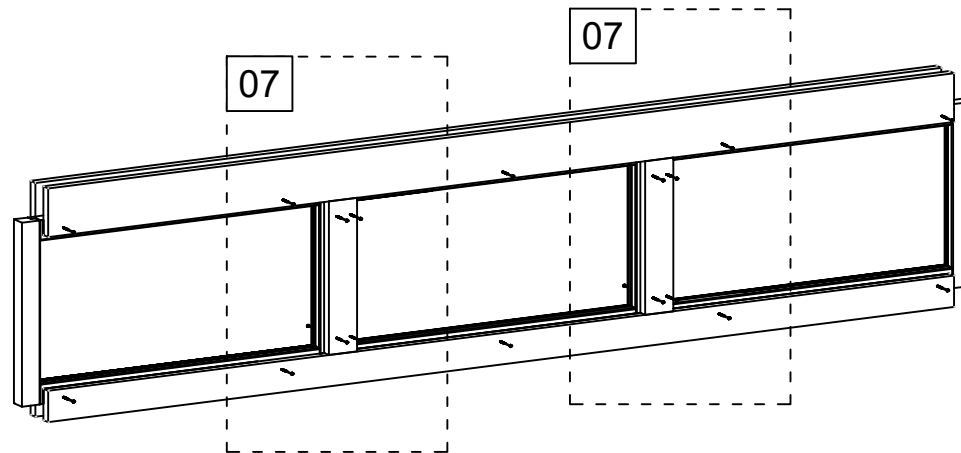

Art. Nr. 2851296