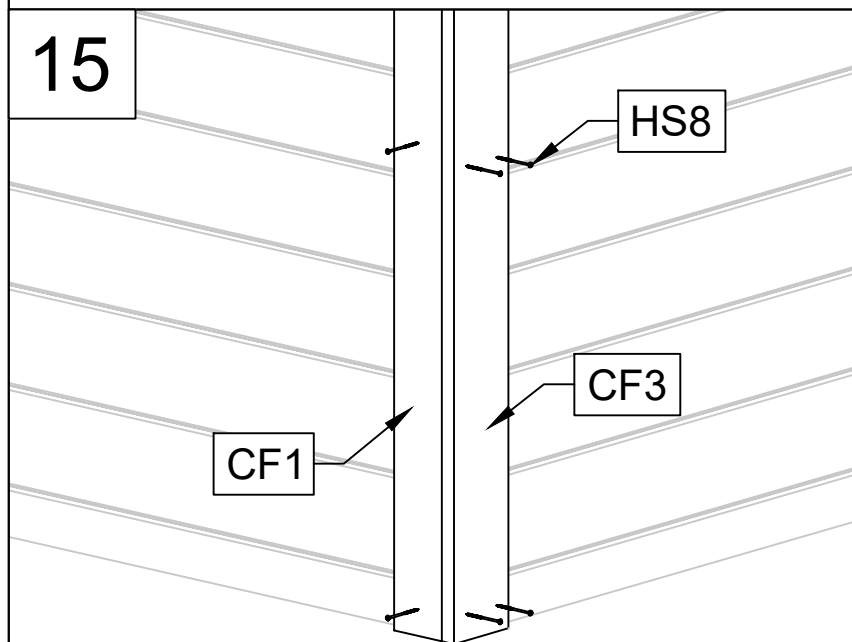

15

Pos	22.11.2021 Piece list - Stückliste - Liste des pièces - Elementi - Stuklijst - Tükitalabel 1944x340 AK.3.030.XM0.a	1/1	Q	P (mm)	L (mm)
-----	---	-----	---	-----------	-----------

Glass size - Glasgröße - Taille de la vitre - Misura del vetro - Glas afmeting - Klaasi mõõt: 588x280 mm

Pos	27.11.2017	Piece list - Stückliste - Liste des pièces - Elementi - Stuklijst - Tükitabel 14.94x1850 TUL.2.050.IVP.MX28 TA+28	1/2	Q	P (mm)	L (mm)
						
						 1418x1792 mm
1	Upper door jamb - Türrahmen oben - Cadre de porte supérieur - Telaio superiore della porta - Bovendorpel - Ukse ülemine leng			1	66x100	1628
2	Left door jamb - Türrahmen links - Cadre de porte gauche - Telaio montante sinistro della porta - Linkerstijl deurframe - Ukse vasak leng			1	66x80	1850
3	Right door jamb - Türrahmen rechts - Cadre de porte droit - Telaio montante destro della porta - Rechterstijl deurframe - Ukse parem leng			1	66x80	1850
4	Doorstep - Swelle - Barre de seuil - Soglia della porta - Deurdorpel - Lävepakk			1	18x18	1418
5	Connection strip - Deckleiste - Baguette de battement - Profilo verticale della porta - Stulplijst - Kokkuvaltsiliist			1	13x32	1812