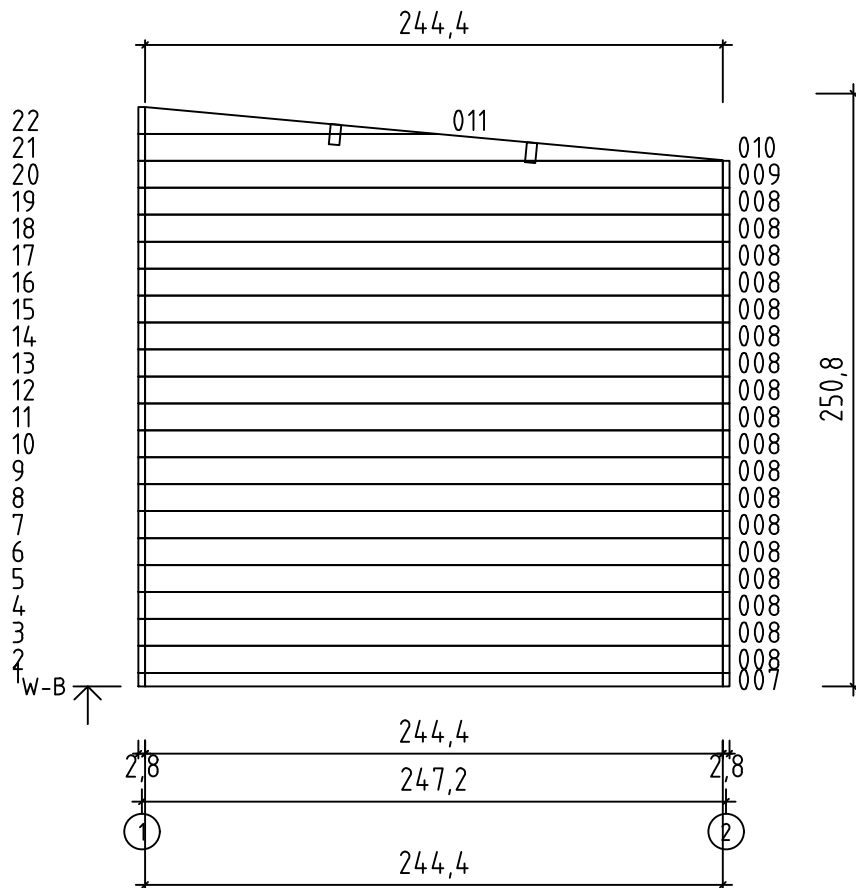

Art. Nr. 2851496