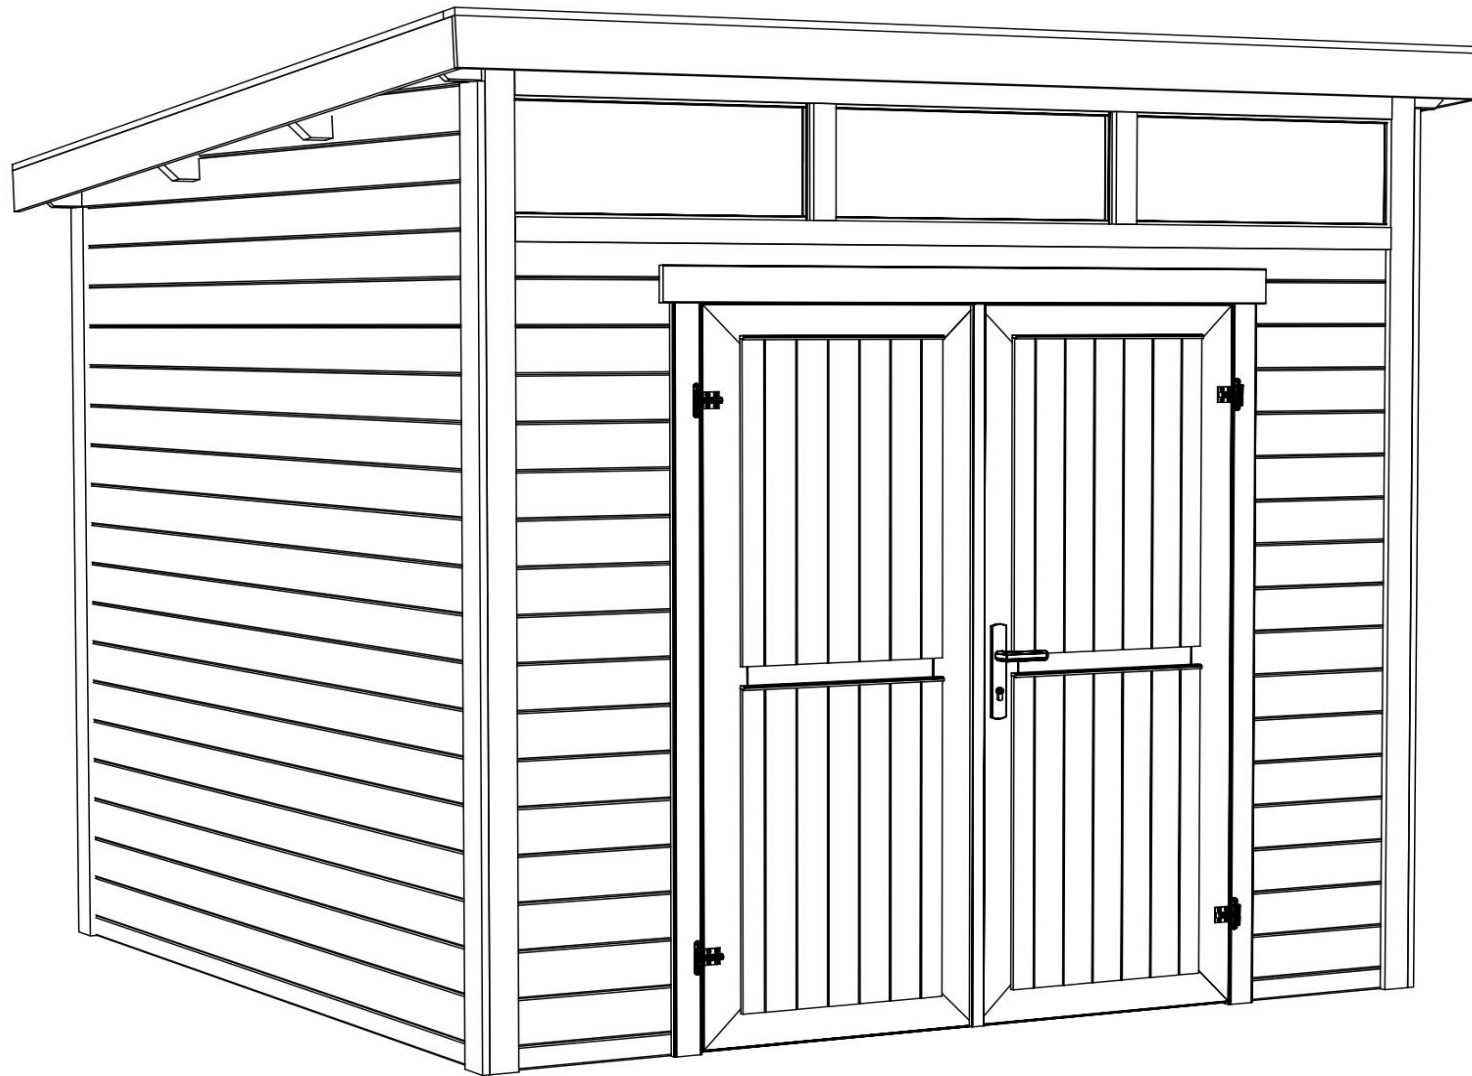

Kibo 3
Art. Nr. 2851496
1/14

Art. Nr. 2851496

Groundplan - Grundplan - Plan de masse -
Planimetria - Plattegrond - Põhiplaan

Art. Nr. 2851496

Pos	01.12.2021 Piece list - Stückliste - Liste des pièces - Elementi - Stuklijst - Tükítabel Art.Nr. 2851496 5/14	Q	P (mm)	L (mm)
001		2	28x57	480
002		32	28x114	480
003		1	28x114	2500
004		2	28x114	2700
005		1	28x57	2500
006		18	28x114	2500
007		2	28x57	2444
008		36	28x114	2444
WA-1		1		
WB-1		1		
A-PR1	Roof beam - Dachbalken - Panne de toit - Perlina del tetto - Gordingen / dakbalk - Pärlin 	2	44x140	2700
DB	Roof boards - Dachbretter - Voliges - Perlina per tetto - Dakhout - Katuselaud 	30	90x15	2750
RS1	Railing strip - Begrenzungsleiste - Rembarde - Sbarra - Afscheidingslijst - Piirdelaud 	4	18x58	284
RS2	Railing strip - Begrenzungsleiste - Rembarde - Sbarra - Afscheidingslijst - Piirdelaud 	2	18x58	2357
RFF1	Roofing felt fillet - Dachpappenleiste - Baguette de fixation du feutre bitumeux - Asse per fissaggio guaina bituminosa - Afdeklijst asfaltpapier - Katusepapiilist 	1	18x58	2736
RFF2	Roofing felt fillet - Dachpappenleiste - Baguette de fixation du feutre bitumeux - Asse per fissaggio guaina bituminosa - Afdeklijst asfaltpapier - Katusepapiilist 	2	18x58	2760
CF1	Corner fillet - Deckleiste - Profils de finition angles a l'exterieur - Massello d'angolo - (hoek)lijst - Nurgaliist 	2	18x70	2220
CF2	Corner fillet - Deckleiste - Profils de finition angles a l'exterieur - Massello d'angolo - (hoek)lijst - Nurgaliist 	2	18x70	2451
CF3	Railing strip - Begrenzungsleiste - Rembarde - Sbarra - Afscheidingslijst - Piirdelaud 	2	18x90	2109
CF4	Corner fillet - Deckleiste - Profils de finition angles a l'exterieur - Massello d'angolo - (hoek)lijst - Nurgaliist 	2	18x90	2337
RS3	Corner fillet - Deckleiste - Profils de finition angles a l'exterieur - Massello d'angolo - (hoek)lijst - Nurgaliist 	2	18x90	2357
P1	Corner stud - Eckpfosten - Poteaux d'angle pour fixation des madriers - Perno angolare - Hoek staander (kolom) - Nurgapost 	2	44x44	2203
P2	Corner stud - Eckpfosten - Poteaux d'angle pour fixation des madriers - Perno angolare - Hoek staander (kolom) - Nurgapost 	2	44x44	2430