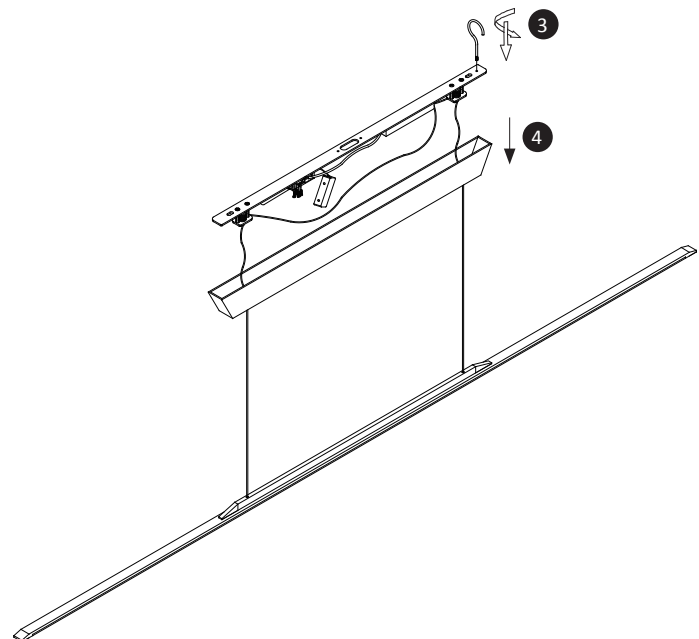

## 838417

230V / 50Hz~

LED 1x LED-Board 36V DC / 18W

2x 2x 1x

1x

4

5

6