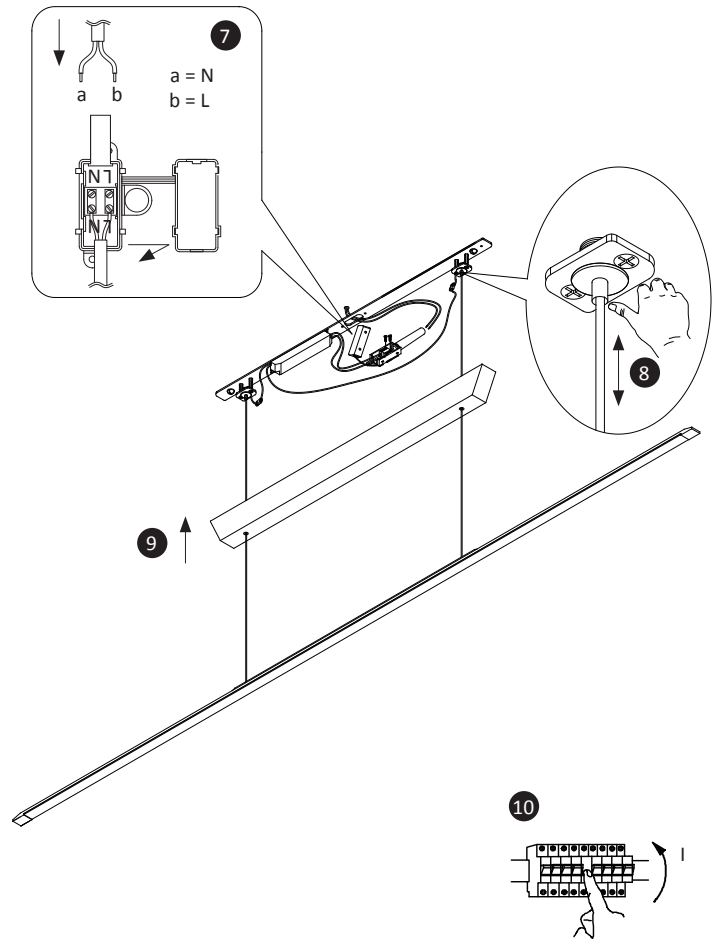

## 838417

230V / 50Hz~

LED 1x LED-Board 36V DC / 18W

2x 2x 1x

1x

4

5

6