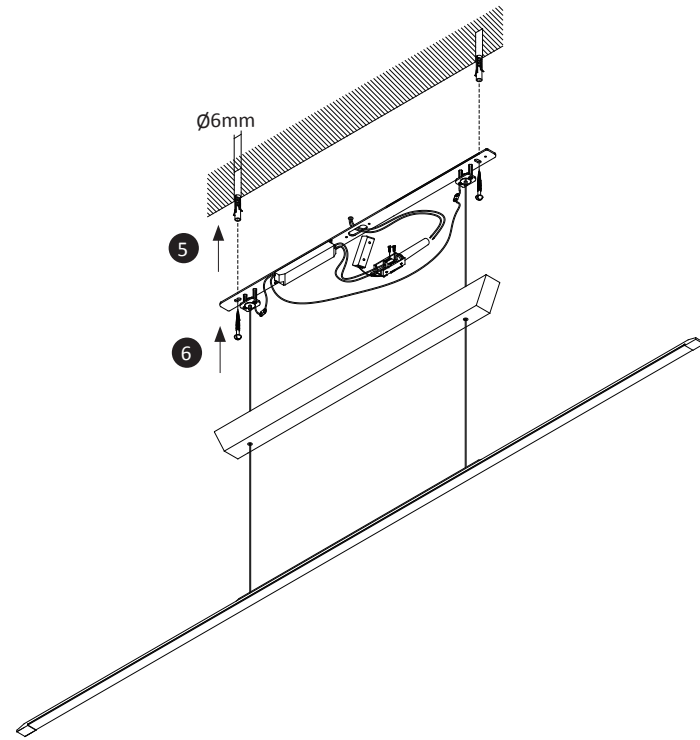

## 838417

230V / 50Hz~

LED 1x LED-Board 36V DC / 18W

2x 2x 1x

1x

4

5

6