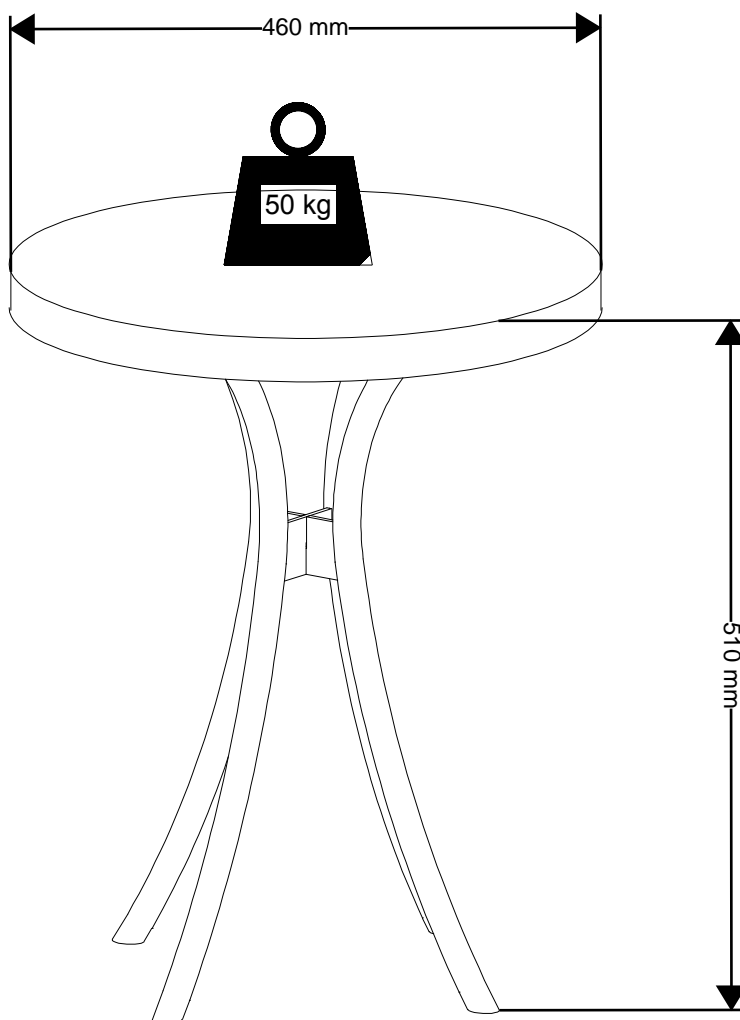

# Steph S.table 4750

- |    |                             |    |                         |
|----|-----------------------------|----|-------------------------|
| Ⓓ  | Montageanleitung            | ⒼⒷ | Assembly instructions   |
| ⒻⓇ | Notice de montage           | ⒾⓉ | Istruzioni di montaggio |
| ⓃⓁ | Handleiding voor de montage | ⓅⓁ | Instrukcja montażu      |
| ⒸⓏ | Montážní návod              | ⓈⓀ | Návod na montáž         |
| ⒽⓊ | Szerelési útmutató          | Ⓡⓞ | Instrucțiuni de montaj  |
| ⓉⓇ | Montaj talimatı             | ⓇⓊ | Инструкция по монтажу   |

Typ • Type • Tip • Típus • Tipo  
 Тип

**A x 4**  
 (Ø6)

**B x 4**

**C x 1**

OK

N.O.K. ☹️ X

O.K. 😊 ✓