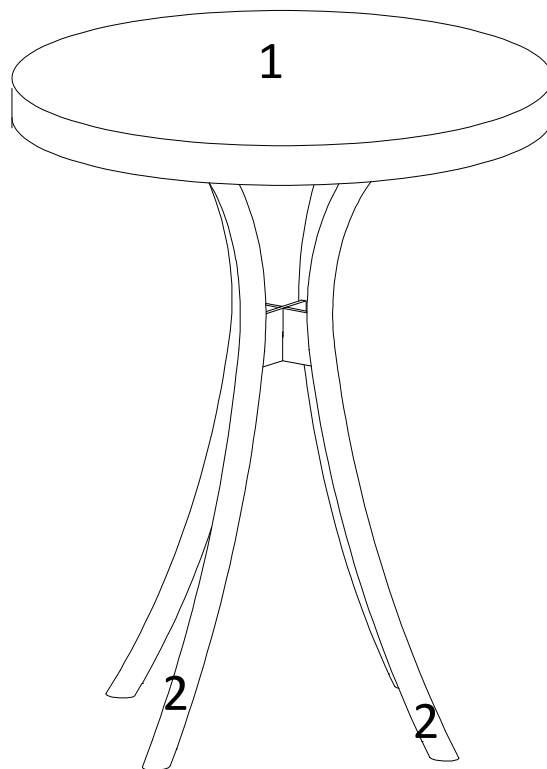

# Steph S.table 4750

- |    |                             |    |                         |
|----|-----------------------------|----|-------------------------|
| Ⓓ  | Montageanleitung            | ⒼⒷ | Assembly instructions   |
| ⒻⓇ | Notice de montage           | ⒾⓉ | Istruzioni di montaggio |
| ⓃⓁ | Handleiding voor de montage | ⓅⓁ | Instrukcja montażu      |
| ⒸⓏ | Montážní návod              | ⓈⓀ | Návod na montáž         |
| ⒽⓊ | Szerelési útmutató          | Ⓡⓞ | Instrucțiuni de montaj  |
| ⓉⓇ | Montaj talimatı             | ⓇⓊ | Инструкция по монтажу   |

Typ • Type • Tip • Típus • Tipo  
 Тип

**A x 4**  
 (Ø6)

**B x 4**

**C x 1**

OK

N.O.K. ☹️ X

O.K. 😊 ✓