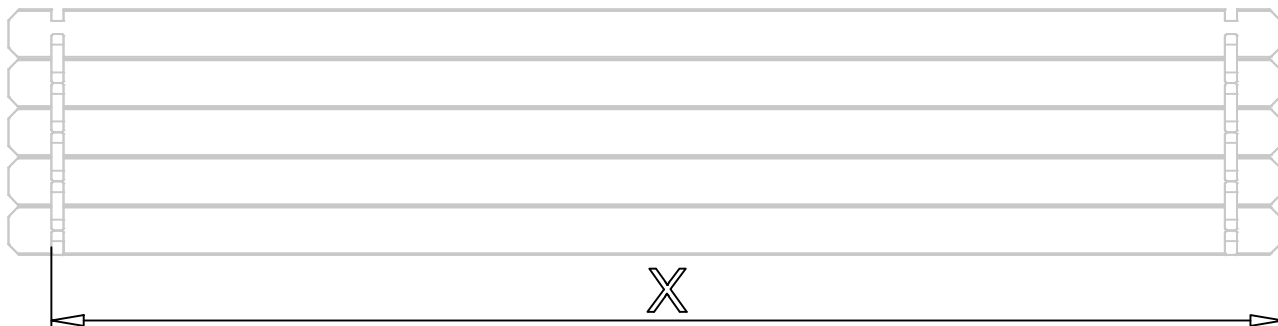

Art. Nr. 993500/993500009

1/6

29.07.2019

Art. Nr. 993500/993500009

Groundplan - Grundplan - Plan de masse -
Planimetria - Plattegrond - Põhiplaan

Art. Nr. 993500/993500009

Art. Nr. 993500/993500009

Cut into length on site (if needed)! - Bitte selber anpassen (falls nötig)! - Au besoin, coupez sur place pour raccourcir - Aggiunstate con taglio la lunghezza in cantiere (se necessario)! - Graag ter plekke op maat maken (als nodig)! - Vajadusel lõigata mõõtu

29.07.2019

001

01

01

15 mm

4/6