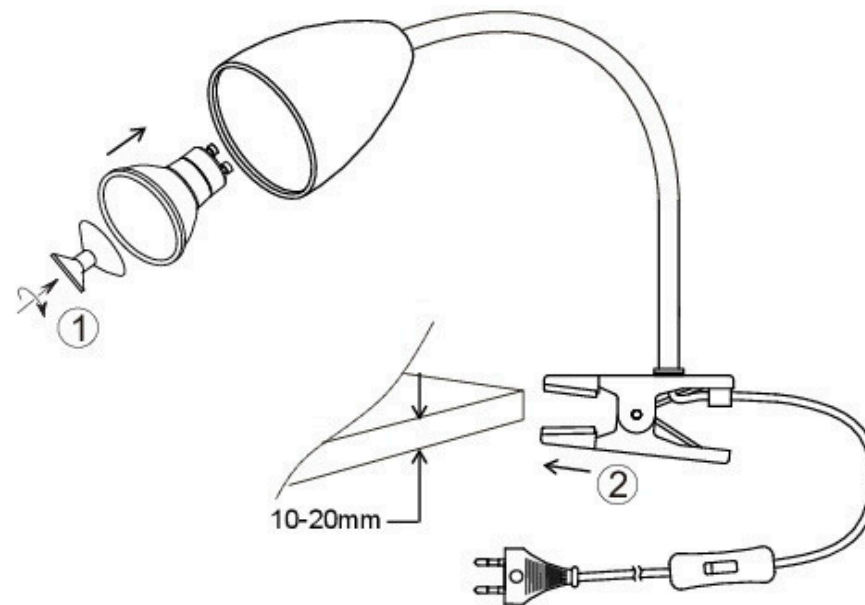

(SR) UPOZORENJE!

Prije početka montaže, pažljivo pročitajte sigurnosne upute!

(UK) ПО ПЕРЕДЖВННЯ!

Перед розбиранням, будь ласка, уважно прочитайте інструкції з техніки безпеки!

230V ~ 50Hz, 1x GU10 / max. 10W