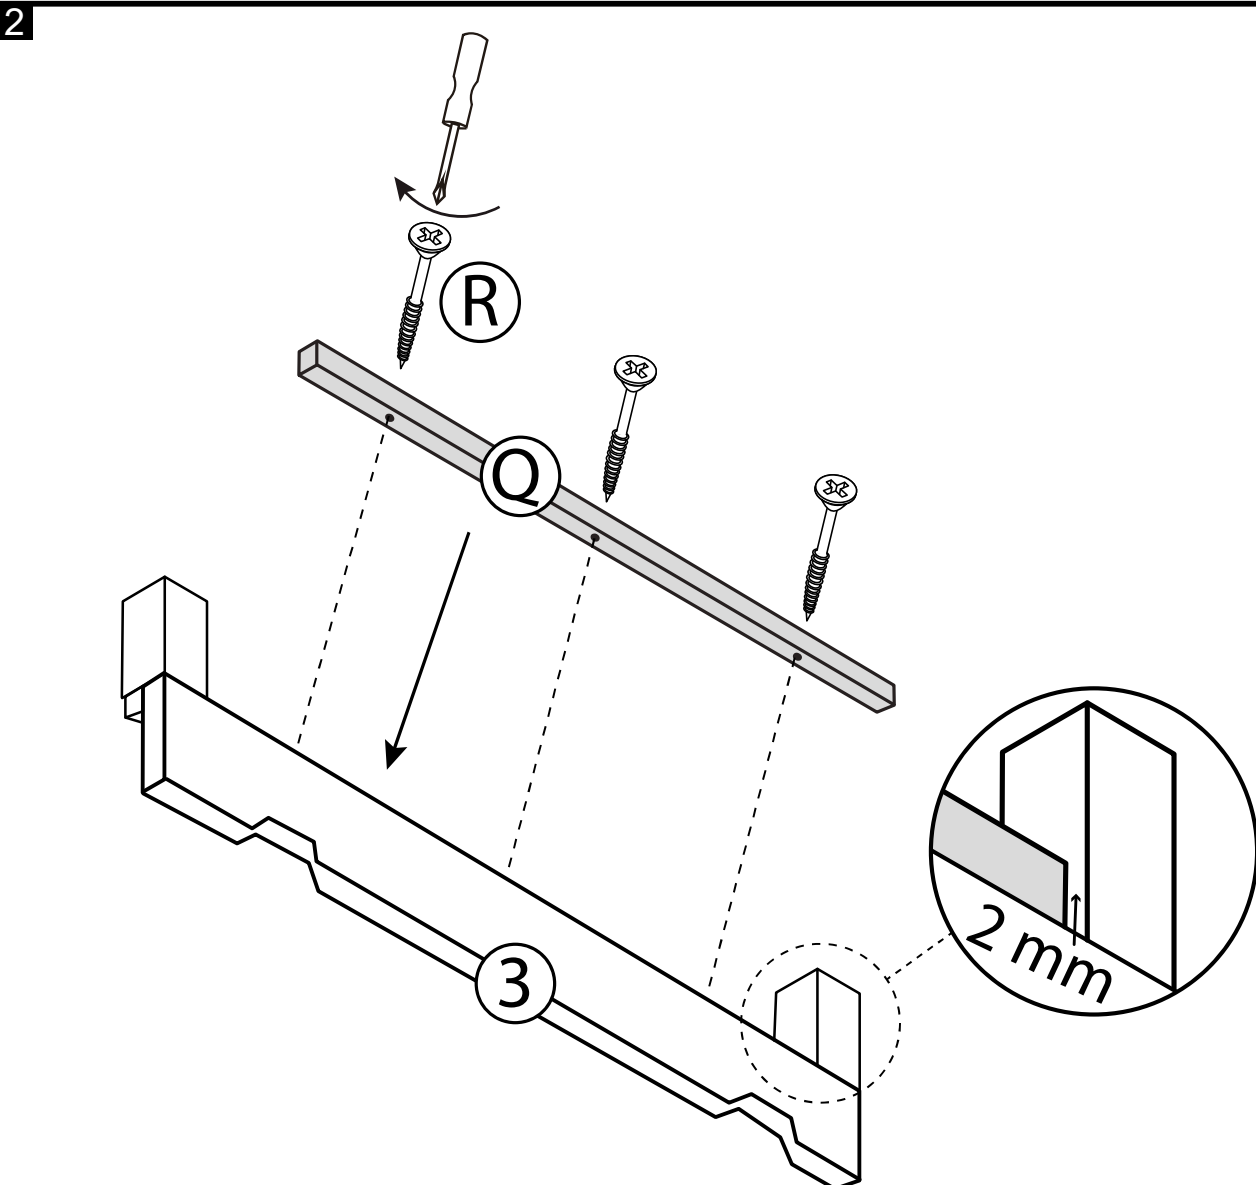

Meise Möbel GmbH & KG Klosterbauerschafter Straße 27 D-32278 Kirchlengern		CATANIA by meise Bettkasten / storage							120 cm 140 cm
A-82-KD	B-82-KD	C-82-KD	D-82-KD	E-82-KD	F-82-KD	GL/GR-82	H-82-KD	I-82-KD	
2	2	6	4	-	-	1 / 1	2	4	
 M8 H 160	 M8 60*60*160		 M8*50	-	-		 1200N	 M8*16	
J-82-KD	K-82-KD	L-82-KD	M-82-KD	N-82-KD	O-82-KD	P-82-KD	Q-82-KD	R-82-KD	
6	1	2	24	4	4	2	1	11	
 M8*20	 5	 820*95*60	 3,5*16	 M8*16	 M8	 40*30*1.945	 40*30*1.078  40*30*1.278	 4*60	
S-82-KD	T-82-KD	U-82-KD	V-82-KD	W-82-KD	X-82-KD	Y-82-KD	Z-82-KD	AA-82-KD	
-	-	-	-	-	-	-	-	-	
-	-	-	-	-	-	-	-	-	
AB-82-KD	AC-82-KD	AD-82-KD	AE-82-KD	AF-82-KD	AG-82-KD	AH-82-KD	AI-82-KD	AJ-82-KD	
6	18	8	4	4	1	2	2	-	
	 M6*20	 M6*25	 M6	 M6	 1168 / 1368* 200	 978*1164 978*1364	 H 180	-	
      									