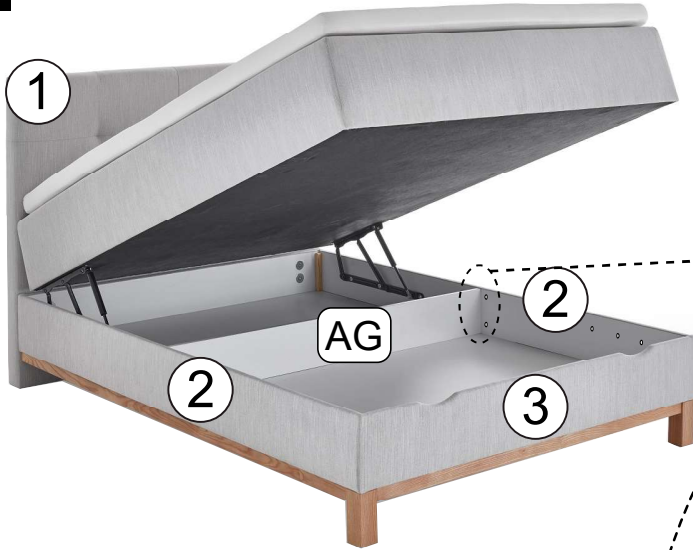

Meise Möbel GmbH & KG Klosterbauerschafter Straße 27 D-32278 Kirchlengern		CATANIA by meise Bettkasten / storage							120 cm 140 cm
A-82-KD	B-82-KD	C-82-KD	D-82-KD	E-82-KD	F-82-KD	GL/GR-82	H-82-KD	I-82-KD	
2	2	6	4	-	-	1 / 1	2	4	
 M8 H 160	 M8 60*60*160		 M8*50	-	-		 1200N	 M8*16	
J-82-KD	K-82-KD	L-82-KD	M-82-KD	N-82-KD	O-82-KD	P-82-KD	Q-82-KD	R-82-KD	
6	1	2	24	4	4	2	1	11	
 M8*20	 5	 820*95*60	 3,5*16	 M8*16	 M8	 40*30*1.945	 40*30*1.078  40*30*1.278	 4*60	
S-82-KD	T-82-KD	U-82-KD	V-82-KD	W-82-KD	X-82-KD	Y-82-KD	Z-82-KD	AA-82-KD	
-	-	-	-	-	-	-	-	-	
-	-	-	-	-	-	-	-	-	
AB-82-KD	AC-82-KD	AD-82-KD	AE-82-KD	AF-82-KD	AG-82-KD	AH-82-KD	AI-82-KD	AJ-82-KD	
6	18	8	4	4	1	2	2	-	
	 M6*20	 M6*25	 M6	 M6	 1168 / 1368* 200	 978*1164 978*1364	 H 180	-	
      									

3

4

5

6

7

10

11