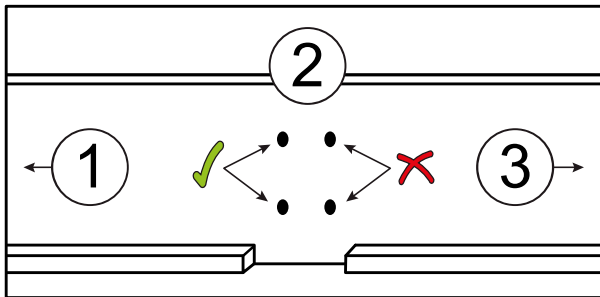

Meise Möbel GmbH & KG Klosterbauerschafter Straße 27 D-32278 Kirchlengern		CATANIA by meise Bettkasten / storage							120 cm 140 cm
A-82-KD	B-82-KD	C-82-KD	D-82-KD	E-82-KD	F-82-KD	GL/GR-82	H-82-KD	I-82-KD	
2	2	6	4	-	-	1 / 1	2	4	
 M8 H 160	 M8 60*60*160		 M8*50	-	-		 1200N	 M8*16	
J-82-KD	K-82-KD	L-82-KD	M-82-KD	N-82-KD	O-82-KD	P-82-KD	Q-82-KD	R-82-KD	
6	1	2	24	4	4	2	1	11	
 M8*20	 5	 820*95*60	 3,5*16	 M8*16	 M8	 40*30*1.945	 40*30*1.078  40*30*1.278	 4*60	
S-82-KD	T-82-KD	U-82-KD	V-82-KD	W-82-KD	X-82-KD	Y-82-KD	Z-82-KD	AA-82-KD	
-	-	-	-	-	-	-	-	-	
-	-	-	-	-	-	-	-	-	
AB-82-KD	AC-82-KD	AD-82-KD	AE-82-KD	AF-82-KD	AG-82-KD	AH-82-KD	AI-82-KD	AJ-82-KD	
6	18	8	4	4	1	2	2	-	
	 M6*20	 M6*25	 M6	 M6	 1168 / 1368* 200	 978*1164 978*1364	 H 180	-	
      									

3

4

5

6

7

10

11