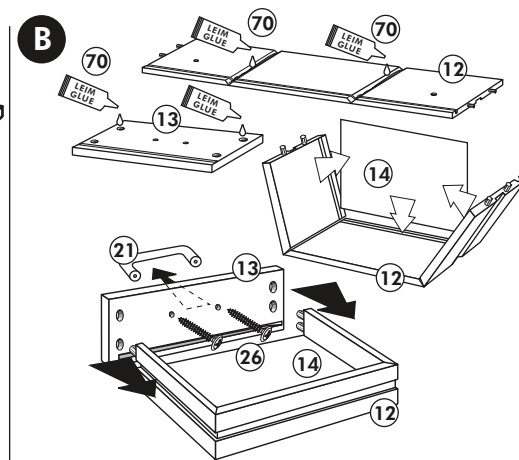

Unterschrank ohne AP

Nr. 003 Rev.00

34 4x 	22 4x
36 6x 3,5 x 15 	23 4x Ø 3
39 2x 	27 24x 3,0 x 20
70 1x LEIM GLUE 	26 4x 4,0 x 30 M4

106 4x 4,0 x 30 	63 4x 8 x 30
45 2x M4 x 10 	42 2x
46 2x 	21 2x
60 2x Ø 5 	

Herdumbau ohne AP

Nr. 006 Rev.00

A

B

C

Spüle-Unterschrank ohne AP

Nr. 400 Rev.00

23 4x Ø 3	30 2x
46 2x	29 2x Ø 10
42 2x	22 4x
63 4x 8 x 30	26 2x 4,0 x 30 M4
106 4x 4,0 x 30	31 4x
60 2x Ø 5	31 4x
27 14x 3,0 x 20	27 14x 3,0 x 20
21 1x	21 1x

Hängeschrank

Nr. 101 Rev.00

A

B

C

D

68 2x 	23 8x
34 4x 	27 8x 3,0 x 20
28 4x Ø 10 	26 2x 4,0 x 30 M4 x 30
60 2x Ø 5 	15 1x
22 8x 	16 1x
46 2x 	69 2x
21 1x 	42 2x

E