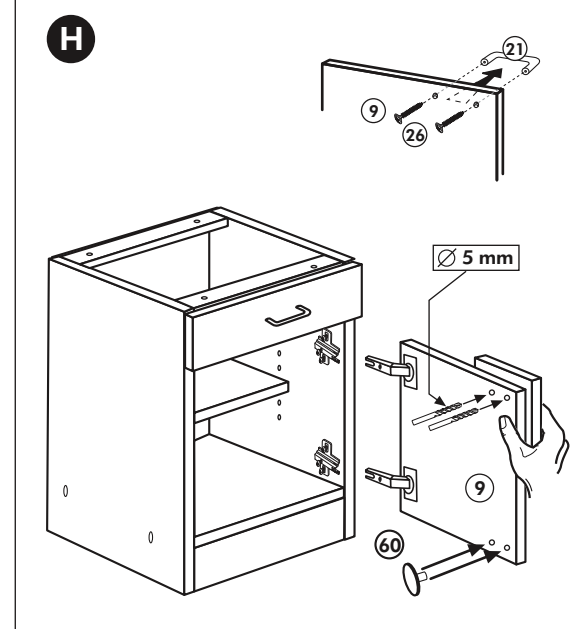

Unterschrank ohne AP

Nr. 003 Rev.00

34 4x 	22 4x
36 6x 3,5 x 15 	23 4x Ø 3
39 2x 	27 24x 3,0 x 20
70 1x LEIM GLUE 	26 4x 4,0 x 30 M4

106 4x 4,0 x 30 	63 4x 8 x 30
45 2x M4 x 10 	42 2x
46 2x 	21 2x
60 2x Ø 5 	

Herdumbau ohne AP

Nr. 006 Rev.00

A

B

C

Spüle-Unterschrank ohne AP

Nr. 400 Rev.00

23 4x Ø 3	30 2x
46 2x	29 2x Ø 10
42 2x	22 4x
63 4x 8 x 30	26 2x 4,0 x 30 M4
106 4x 4,0 x 30	31 4x
60 2x Ø 5	31 4x
27 14x 3,0 x 20	27 14x 3,0 x 20
21 1x	21 1x