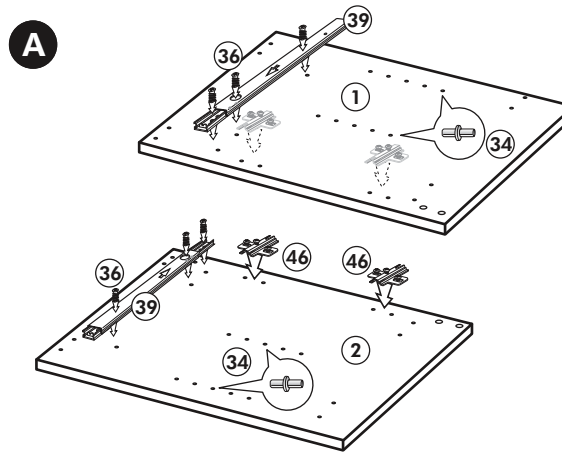

Unterschrank ohne AP

Nr. 003 Rev.00

34 4x 	22 4x
36 6x 3,5 x 15 	23 4x Ø 3
39 2x 	27 24x 3,0 x 20
70 1x LEIM GLUE 	26 4x 4,0 x 30 M4

106 4x 4,0 x 30 	63 4x 8 x 30
45 2x M4 x 10 	42 2x
46 2x 	21 2x
60 2x Ø 5 	

Herdumbau ohne AP

Nr. 006 Rev.00

A

B

C

Spüle-Unterschrank ohne AP

Nr. 400 Rev.00

23 4x Ø 3	30 2x
46 2x	29 2x Ø 10
42 2x	22 4x
63 4x 8 x 30	26 2x 4,0 x 30 M4
106 4x 4,0 x 30	31 4x
60 2x Ø 5	31 4x
27 14x 3,0 x 20	27 14x 3,0 x 20
21 1x	21 1x