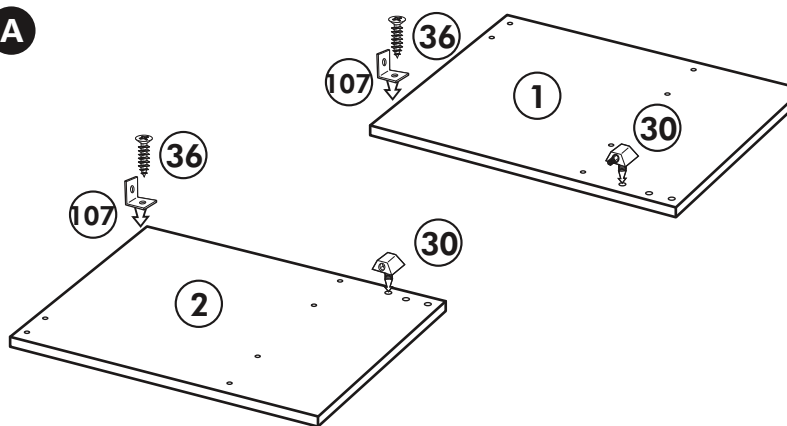

Unterschrank ohne AP

Nr. 003 Rev.00

34 4x 	22 4x
36 6x 3,5 x 15 	23 4x Ø 3
39 2x 	27 24x 3,0 x 20
70 1x LEIM GLUE 	26 4x 4,0 x 30 M4

106 4x 4,0 x 30 	63 4x 8 x 30
45 2x M4 x 10 	42 2x
46 2x 	21 2x
60 2x Ø 5 	

Herdumbau ohne AP

Nr. 006 Rev.00

A

B

C

Spüle-Unterschrank ohne AP

Nr. 400 Rev.00

23 4x Ø 3	30 2x
46 2x	29 2x Ø 10
42 2x	22 4x
63 4x 8 x 30	26 2x 4,0 x 30 M4
106 4x 4,0 x 30	31 4x
60 2x Ø 5	31 4x
27 14x 3,0 x 20	27 14x 3,0 x 20
21 1x	21 1x