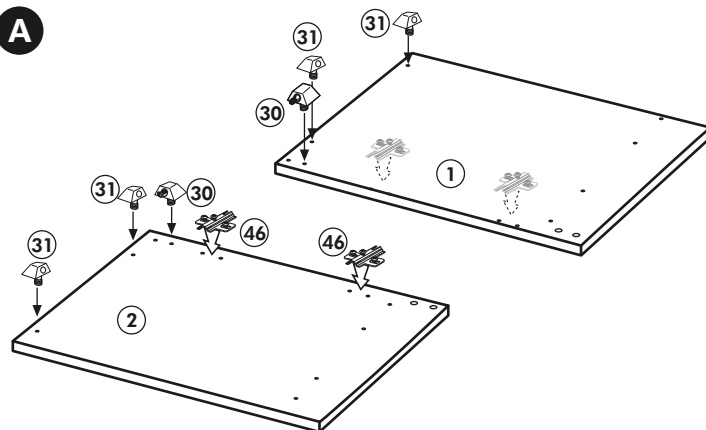

Herdumbau ohne AP

Nr. 006 Rev.00

A

B

C

Spüle-Unterschrank ohne AP

Nr. 400 Rev.00

23 4x Ø 3	30 2x
46 2x	29 2x Ø 10
42 2x	22 4x
63 4x 8 x 30	26 2x 4,0 x 30 M4
106 4x 4,0 x 30	31 4x
60 2x Ø 5	31 4x
27 14x 3,0 x 20	27 14x 3,0 x 20
21 1x	21 1x

Hängeschrank

Nr. 101 Rev.00

A

B

C

D

68 2x 	23 8x
34 4x 	27 8x 3,0 x 20
28 4x Ø 10 	26 2x 4,0 x 30 M4 x 30
60 2x Ø 5 	15 1x
22 8x 	16 1x
46 2x 	69 2x
21 1x 	42 2x

E