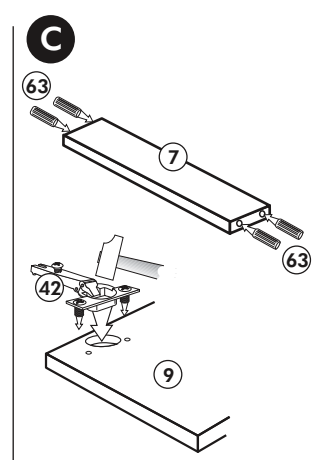

Unterschrank ohne AP

Nr. 003 Rev.00

34 4x 	22 4x
36 6x 3,5 x 15 	23 4x Ø 3
39 2x 	27 24x 3,0 x 20
70 1x LEIM GLUE 	26 4x 4,0 x 30 M4

106 4x 4,0 x 30 	63 4x 8 x 30
45 2x M4 x 10 	42 2x
46 2x 	21 2x
60 2x Ø 5 	

Herdumbau ohne AP

Nr. 006 Rev.00

A

B

C

Spüle-Unterschrank ohne AP

Nr. 400 Rev.00

23 4x Ø 3	30 2x
46 2x	29 2x Ø 10
42 2x	22 4x
63 4x 8 x 30	26 2x 4,0 x 30 M4
106 4x 4,0 x 30	31 4x
60 2x Ø 5	31 4x
27 14x 3,0 x 20	27 14x 3,0 x 20
21 1x	21 1x