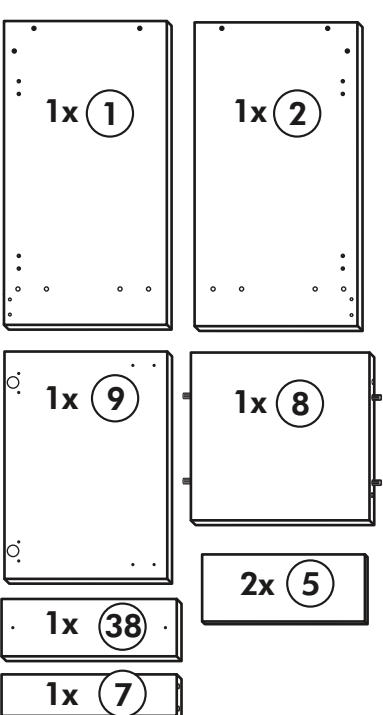

Unterschrank ohne AP

Nr. 003 Rev.00

34 4x 	22 4x
36 6x 3,5 x 15 	23 4x Ø 3
39 2x 	27 24x 3,0 x 20
70 1x LEIM GLUE 	26 4x 4,0 x 30 M4

106 4x 4,0 x 30 	63 4x 8 x 30
45 2x M4 x 10 	42 2x
46 2x 	21 2x
60 2x Ø 5 	

Herdumbau ohne AP

Nr. 006 Rev.00

A

B

C

Spüle-Unterschrank ohne AP

Nr. 400 Rev.00

23 4x Ø 3	30 2x
46 2x	29 2x Ø 10
42 2x	22 4x
63 4x 8 x 30	26 2x 4,0 x 30 M4
106 4x 4,0 x 30	31 4x
60 2x Ø 5	31 4x
27 14x 3,0 x 20	27 14x 3,0 x 20
21 1x	21 1x

Hängeschrank

Nr. 101 Rev.00

A

B

C

D

68 2x 	23 8x
34 4x 	27 8x 3,0 x 20
28 4x Ø 10 	26 2x 4,0 x 30 M4 x 30
60 2x Ø 5 	15 1x
22 8x 	16 1x
46 2x 	69 2x
21 1x 	42 2x

E