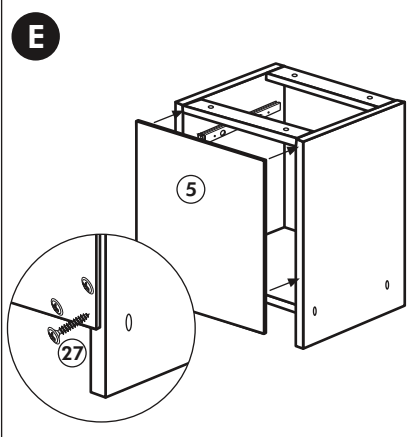

Unterschrank ohne AP

Nr. 003 Rev.00

34 4x 	22 4x
36 6x 3,5 x 15 	23 4x Ø 3
39 2x 	27 24x 3,0 x 20
70 1x LEIM GLUE 	26 4x 4,0 x 30 M4

106 4x 4,0 x 30 	63 4x 8 x 30
45 2x M4 x 10 	42 2x
46 2x 	21 2x
60 2x Ø 5 	

Herdumbau ohne AP

Nr. 006 Rev.00

A

B

C

Spüle-Unterschrank ohne AP

Nr. 400 Rev.00

23 4x Ø 3	30 2x
46 2x	29 2x Ø 10
42 2x	22 4x
63 4x 8 x 30	26 2x 4,0 x 30 M4
106 4x 4,0 x 30	31 4x
60 2x Ø 5	31 4x
27 14x 3,0 x 20	27 14x 3,0 x 20
21 1x	21 1x