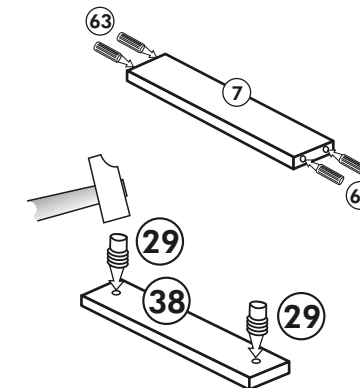

Unterschrank ohne AP

Nr. 003 Rev.00

34 4x 	22 4x
36 6x 3,5 x 15 	23 4x Ø 3
39 2x 	27 24x 3,0 x 20
70 1x LEIM GLUE 	26 4x 4,0 x 30 M4

106 4x 4,0 x 30 	63 4x 8 x 30
45 2x M4 x 10 	42 2x
46 2x 	21 2x
60 2x Ø 5 	

Herdumbau ohne AP

Nr. 006 Rev.00

A

B

C

Spüle-Unterschrank ohne AP

Nr. 400 Rev.00

23 4x Ø 3	30 2x
46 2x	29 2x Ø 10
42 2x	22 4x
63 4x 8 x 30	26 2x 4,0 x 30 M4
106 4x 4,0 x 30	31 4x
60 2x Ø 5	31 4x
27 14x 3,0 x 20	27 14x 3,0 x 20
21 1x	21 1x

Hängeschrank

Nr. 101 Rev.00

A

B

C

D

68 2x 	23 8x
34 4x 	27 8x 3,0 x 20
28 4x Ø 10 	26 2x 4,0 x 30 M4 x 30
60 2x Ø 5 	15 1x
22 8x 	16 1x
46 2x 	69 2x
21 1x 	42 2x

E