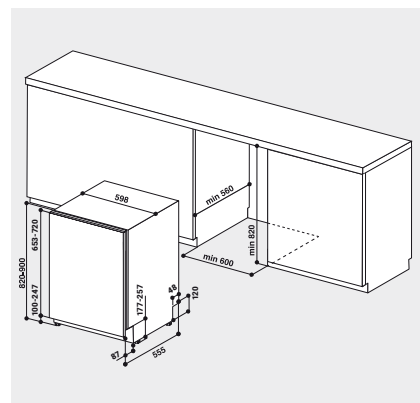

¹ Energieeffizienzklassen-Spektrum von A bis G