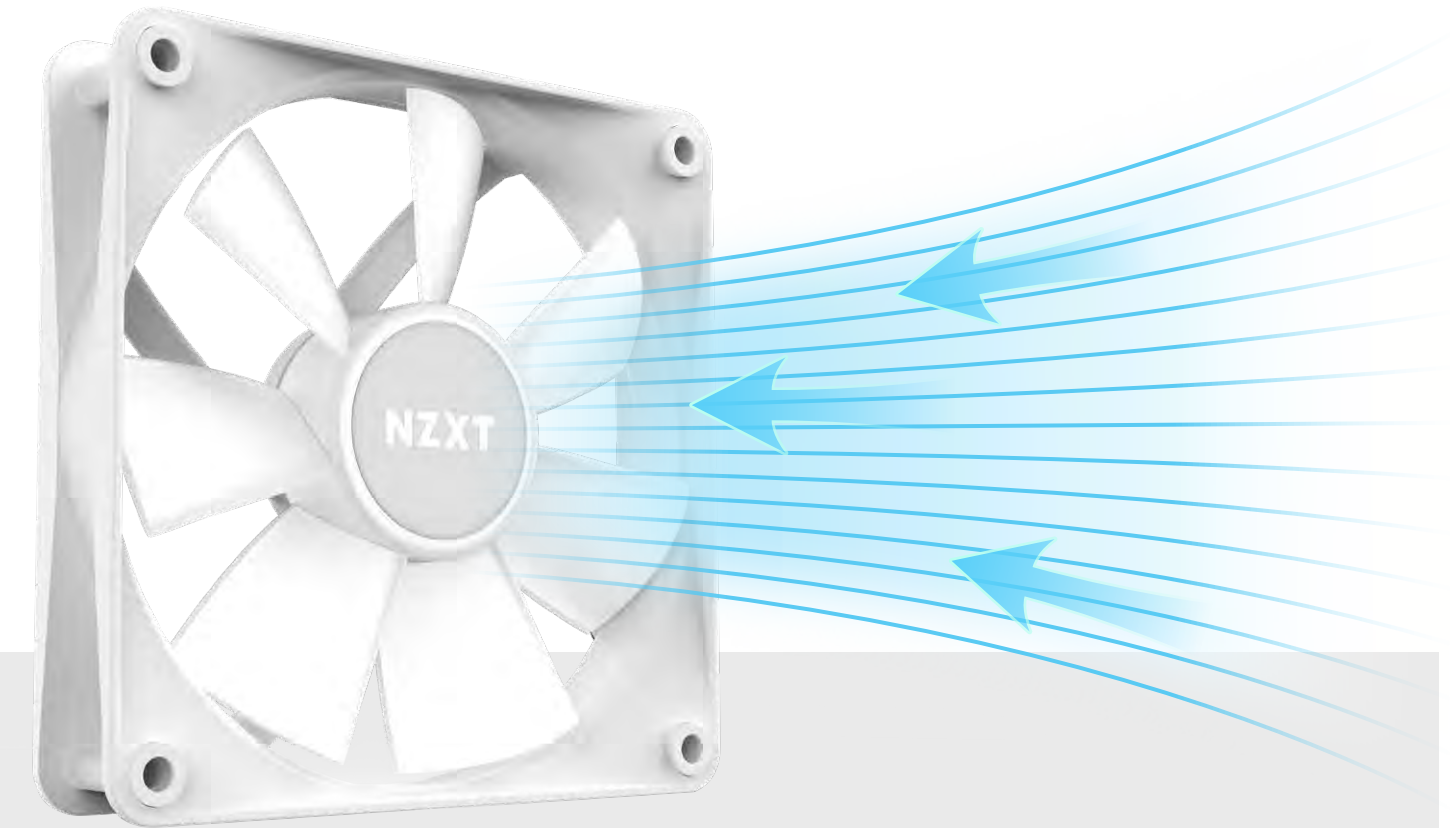

NZXT

F120 RGB CORE
F140 RGB CORE

120MM | 140MM VENTILATEUR
LED RGB MONTÉ SUR MOYEU

ÜBER DAS PRODUKT

Die RGB Core-Lüfter der F-Serie bieten eine brillante Beleuchtung mit acht individuell adressierbaren RGB-LEDs und eine erstklassige Kühlung mit hohem statischen Druck.

BELEUCHTUNG, WIE SIE DIR GEFÄLLT

Acht einzeln adressierbare LEDs ermöglichen eine lebendige Anpassung, wobei jede durch halbtransparente Lüfterblätter für schimmernde Lichteffekte gestreut wird.

COOL BLEIBEN

Mit ihrem raffinierten Naben- und Flügeldesign drücken die RGB Core-Lüfter der F-Serie die Luft durch deinen Kühler, um den statischen Druck zu erhöhen und gleichzeitig einen starken Luftstrom zu erzeugen.

RGB-STEUERUNG - TWIN PACK / TRIPLE PACK ONLY	
Abmessungen / Gewicht	63.2 x 53.2 x 12.8mm / 52.8g
Material(ien)	Kunststoff, Platine, Magnete
Befestigung	2x 3M Dual Lock
Anschlüsse	1 x USB-2.0-Anschluss , 1 x SATA
Eingangsanschluss	12 V DC / 2,6 A
Spannung Ausgangskanal	5 V DC
Systemanforderung	Interner USB-2.0-Anschluss erforderlich
RGB-Beleuchtungskanäle	3
Unterstützung von	Bis zu 40 LEDs pro Kanal und insgesamt
Beleuchtungskanälen	120 LEDs für alle 3 Kanäle zusammen
Garantie	2 Jahre