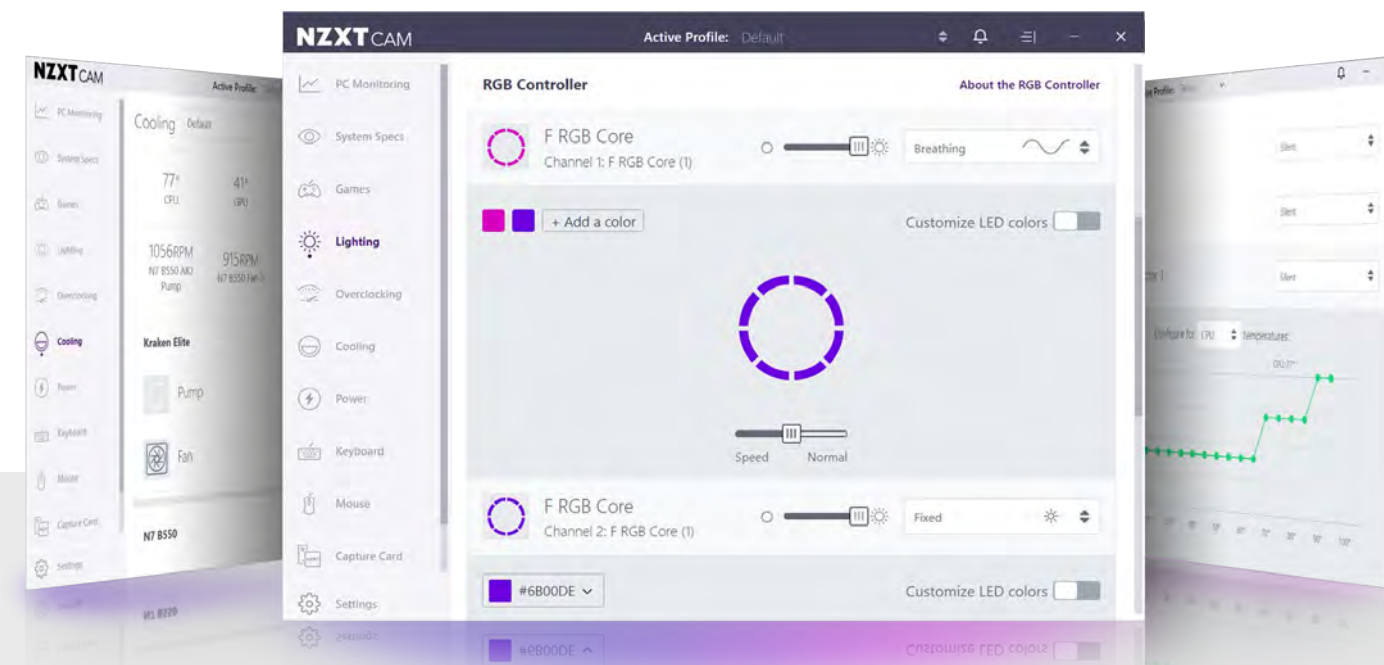

BELEUCHTUNG, WIE SIE DIR GEFÄLLT

Acht einzeln adressierbare LEDs ermöglichen eine lebendige Anpassung, wobei jede durch halbtransparente Lüfterblätter für schimmernde Lichteffekte gestreut wird.

COOL BLEIBEN

Mit ihrem raffinierten Naben- und Flügeldesign drücken die RGB Core-Lüfter der F-Serie die Luft durch deinen Kühler, um den statischen Druck zu erhöhen und gleichzeitig einen starken Luftstrom zu erzeugen.

POWERED BY
NZXTCAM

KREATIVITÄT TRIFFT AUF KÜHLUNG

Erstelle individuelle Beleuchtungskombinationen, richte Profile ein, steuere die Lüfterkurven und passe dein Setup über NZXT CAM an.

NAHTLOSES SYNCHRONISIEREN

RGB-STEUERUNG - TWIN PACK / TRIPLE PACK ONLY	
Abmessungen / Gewicht	63.2 x 53.2 x 12.8mm / 52.8g
Material(ien)	Kunststoff, Platine, Magnete
Befestigung	2x 3M Dual Lock
Anschlüsse	1 x USB-2.0-Anschluss , 1 x SATA
Eingangsanschluss	12 V DC / 2,6 A
Spannung Ausgangskanal	5 V DC
Systemanforderung	Interner USB-2.0-Anschluss erforderlich
RGB-Beleuchtungskanäle	3
Unterstützung von	Bis zu 40 LEDs pro Kanal und insgesamt
Beleuchtungskanälen	120 LEDs für alle 3 Kanäle zusammen
Garantie	2 Jahre