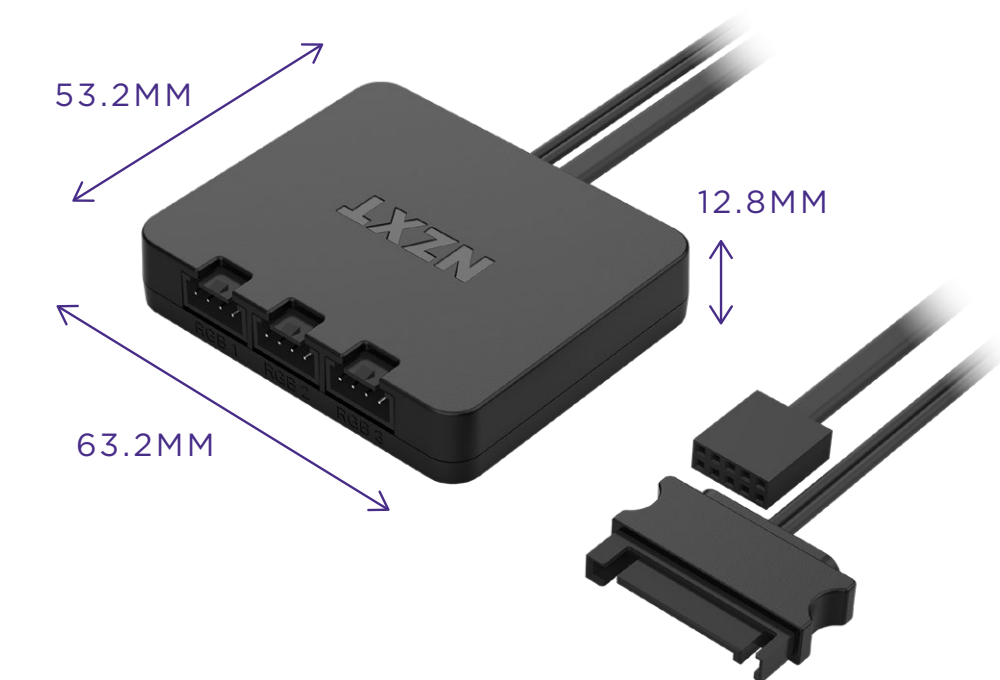

Mit ihrem raffinierten Naben- und Flügeldesign drücken die RGB Core-Lüfter der F-Serie die Luft durch deinen Kühler, um den statischen Druck zu erhöhen und gleichzeitig einen starken Luftstrom zu erzeugen.

POWERED BY
NZXTCAM

KREATIVITÄT TRIFFT AUF KÜHLUNG

Erstelle individuelle Beleuchtungskombinationen, richte Profile ein, steuere die Lüfterkurven und passe dein Setup über NZXT CAM an.

NAHTLOSES SYNCHRONISIEREN

Synchronisiere dein Setup und steuere die Stimmung mit kompatibelem NZXT Beleuchtungszubehör und Bauteilen mit NZXT CAM.

SPEZIFIKATIONEN

	F120 RGB CORE	F140 RGB CORE
Abmessungen	120 x 120 x 26mm	140 x 140 x 26mm
Material	Kunststoff, Gummi, Platine	Kunststoff, Gummi, Platine
Drehzahl	500-1,800 ± 300 U/min	500-1,500 ± 300 U/min
Volumenstrom	78.86 CFM	90.79 CFM
Statischer Druck	2.57 mm H ₂ O	3.22 mm H ₂ O
Geräuschpegel	33.88 dBA	34.48 dBA
Lager	Hydrodynamisches Gleitlager	Hydrodynamisches Gleitlager
Stromverbrauch	12 V DC, 0.2 A, 2.4 W	12 V DC, 0.24 A, 2.88 W
Anschluss	PWM 4-polig	PWM 4-polig
Ausgangs-LED	8 RGB-LEDs	8 RGB-LEDs
Anschlüsse und Kabellänge	4-poliges PWM-Lüfterkabel - 600 mm x1 4-poliges NZXT RGB-Kabel - 600 mm x1	4-poliges PWM-Lüfterkabel - 600 mm x1 4-poliges NZXT RGB-Kabel - 600 mm x1
Lebensdauer	60,000 Stunden	60,000 Stunden
Garantie	2 Jahre	2 Jahre

RGB-STEUERUNG - TWIN PACK / TRIPLE PACK ONLY	
Abmessungen / Gewicht	63.2 x 53.2 x 12.8mm / 52.8g
Material(ien)	Kunststoff, Platine, Magnete
Befestigung	2x 3M Dual Lock
Anschlüsse	1 x USB-2.0-Anschluss , 1 x SATA
Eingangsanschluss	12 V DC / 2,6 A
Spannung Ausgangskanal	5 V DC
Systemanforderung	Interner USB-2.0-Anschluss erforderlich
RGB-Beleuchtungskanäle	3
Unterstützung von	Bis zu 40 LEDs pro Kanal und insgesamt
Beleuchtungskanälen	120 LEDs für alle 3 Kanäle zusammen
Garantie	2 Jahre