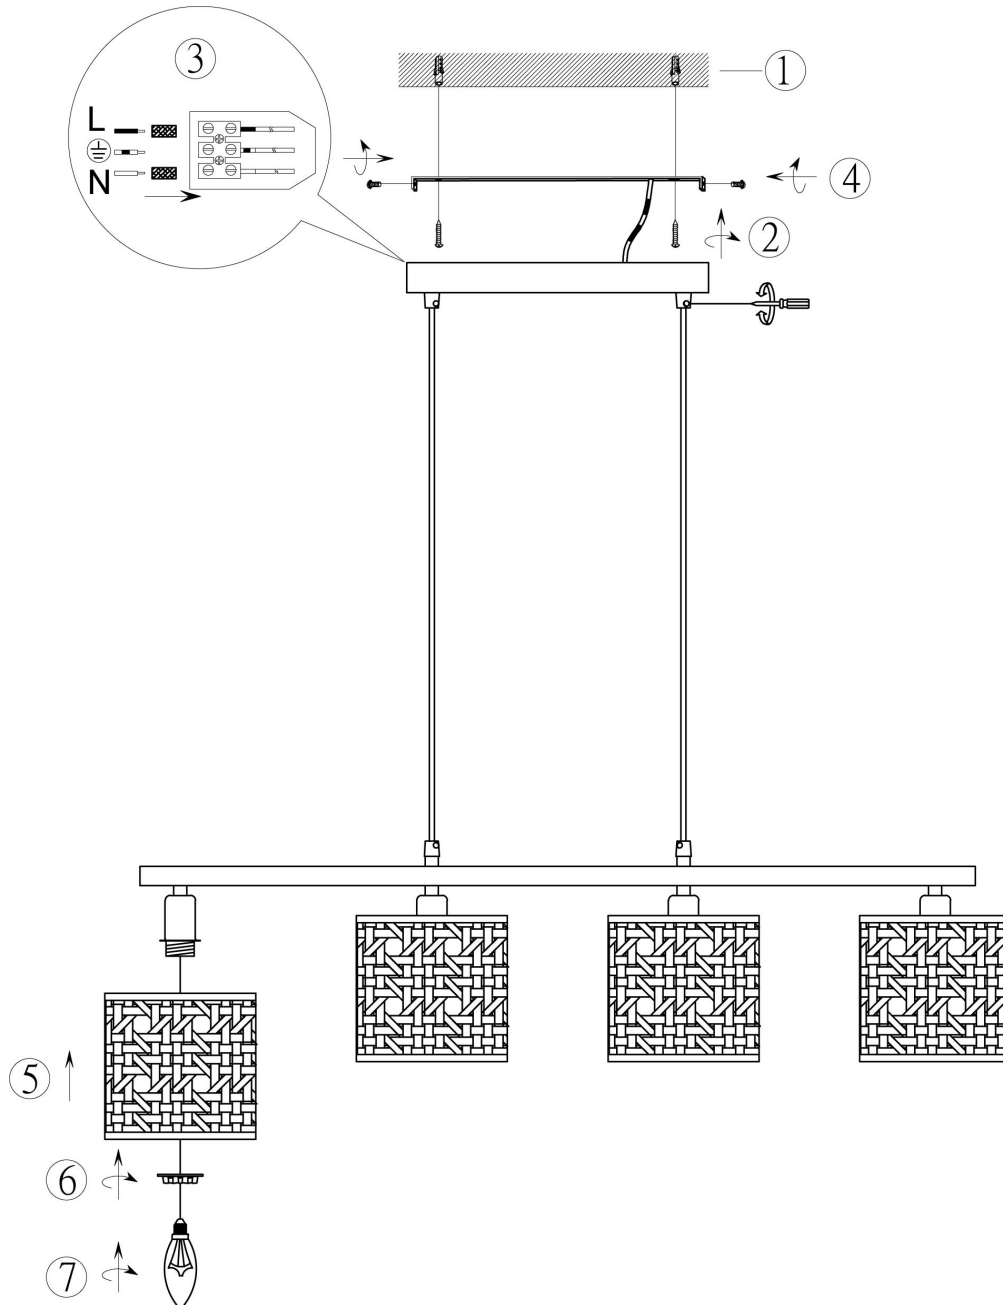

(SR) UPOZORENJE!

Prije početka montaže, pažljivo pročitajte sigurnosne upute!

(UK) ПОПЕРЕДЖЕННЯ!

Перед розбиранням, будь ласка, уважно прочитайте інструкції з техніки безпеки!

230V ~ 50Hz, 4x E14 / max. 40W