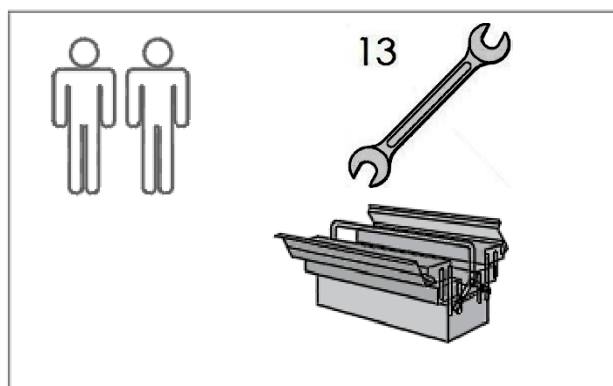

LKZ 40834

ART.NR. 31026726,59827612,38264864

RITA 180X200

D Montageanleitung	GB Assembly instructions
FR Notice de montage	IT Istruzioni di montaggio
NL Handleiding voor de montage	PL Instrukcja montażu
CZ Montážní návod	SK Návod na montáž
HU Szerelési útmutató	RO Instrucțiuni de montaj
TR Montaj talimatı	RU Инструкция по монтажу

30 min

a	x8	b	8x80 x4
e	8x30 x16	c	M8 x6
f		d	M8 x6
		g	T8x50 x2

5.

c x2
d x2
g x2

6.

b x4
c x4
d x4