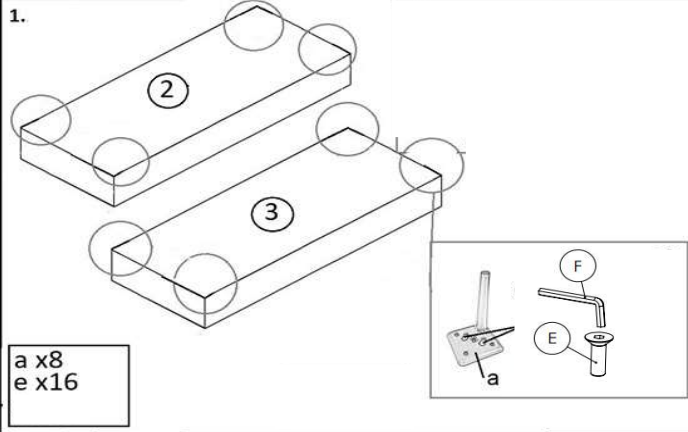

LKZ 40834

ART.NR. 31026726,59827612,38264864

RITA 180X200

D Montageanleitung	GB Assembly instructions
FR Notice de montage	IT Istruzioni di montaggio
NL Handleiding voor de montage	PL Instrukcja montażu
CZ Montážní návod	SK Návod na montáž
HU Szerelési útmutató	RO Instrucțiuni de montaj
TR Montaj talimatı	RU Инструкция по монтажу

30 min

a	x8	b	8x80 x4
e	8x30 x16	c	M8 x6
f		d	M8 x6
		g	T8x50 x2

5.

c x2
d x2
g x2

6.

b x4
c x4
d x4