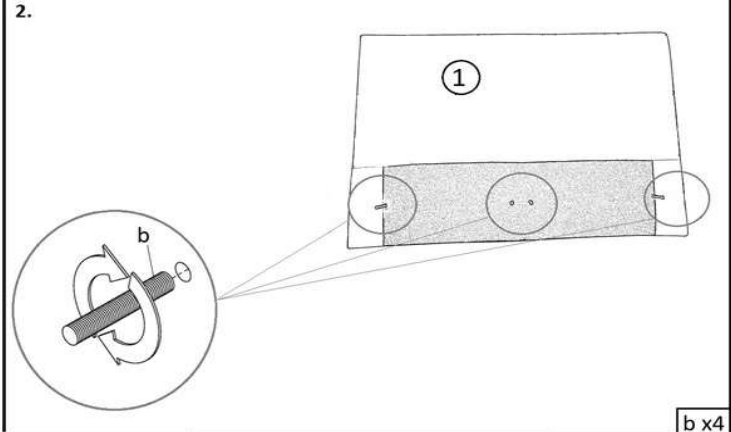

LKZ 40834

ART.NR. 31026726,59827612,38264864

RITA 180X200

D Montageanleitung	GB Assembly instructions
FR Notice de montage	IT Istruzioni di montaggio
NL Handleiding voor de montage	PL Instrukcja montażu
CZ Montážní návod	SK Návod na montáž
HU Szerelési útmutató	RO Instrucțiuni de montaj
TR Montaj talimatı	RU Инструкция по монтажу

30 min

a	x8	b	8x80 x4
e	8x30 x16	c	M8 x6
f		d	M8 x6
		g	T8x50 x2

5.

c x2
d x2
g x2

6.

b x4
c x4
d x4