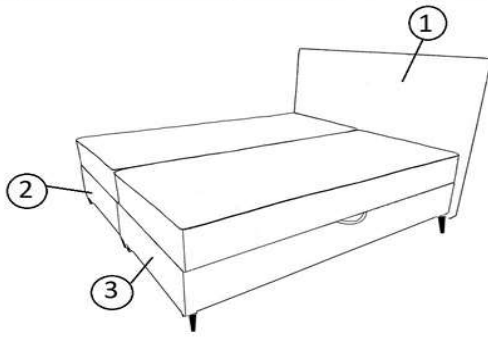

LKZ 40834

ART.NR. 31026726,59827612,38264864

RITA 180X200

D Montageanleitung	GB Assembly instructions
FR Notice de montage	IT Istruzioni di montaggio
NL Handleiding voor de montage	PL Instrukcja montażu
CZ Montážní návod	SK Návod na montáž
HU Szerelési útmutató	RO Instrucțiuni de montaj
TR Montaj talimatı	RU Инструкция по монтажу

30 min

a	x8	b	8x80 x4
e	8x30 x16	c	M8 x6
f		d	M8 x6
		g	T8x50 x2

5.

c x2
d x2
g x2

6.

b x4
c x4
d x4