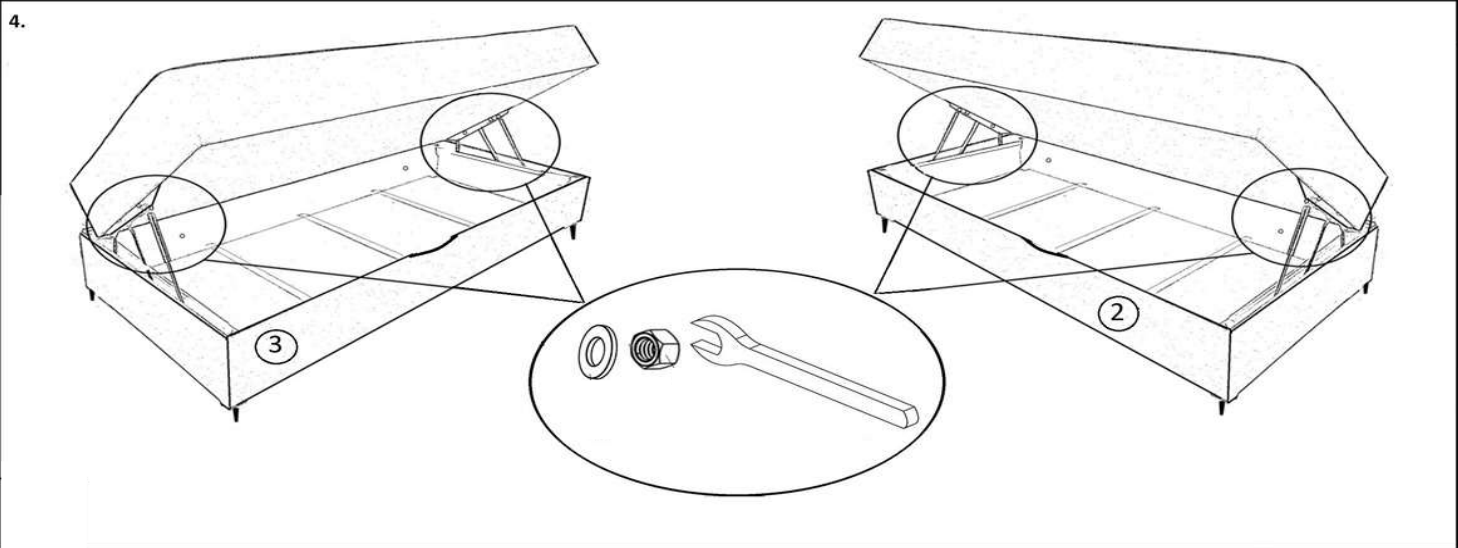

LKZ 40834

ART.NR. 31026726,59827612,38264864

RITA 180X200

D Montageanleitung	GB Assembly instructions
FR Notice de montage	IT Istruzioni di montaggio
NL Handleiding voor de montage	PL Instrukcja montażu
CZ Montážní návod	SK Návod na montáž
HU Szerelési útmutató	RO Instrucțiuni de montaj
TR Montaj talimatı	RU Инструкция по монтажу

30 min

a	x8	b	8x80 x4
e	8x30 x16	c	M8 x6
f		d	M8 x6
		g	T8x50 x2

5.

c x2
d x2
g x2

6.

b x4
c x4
d x4