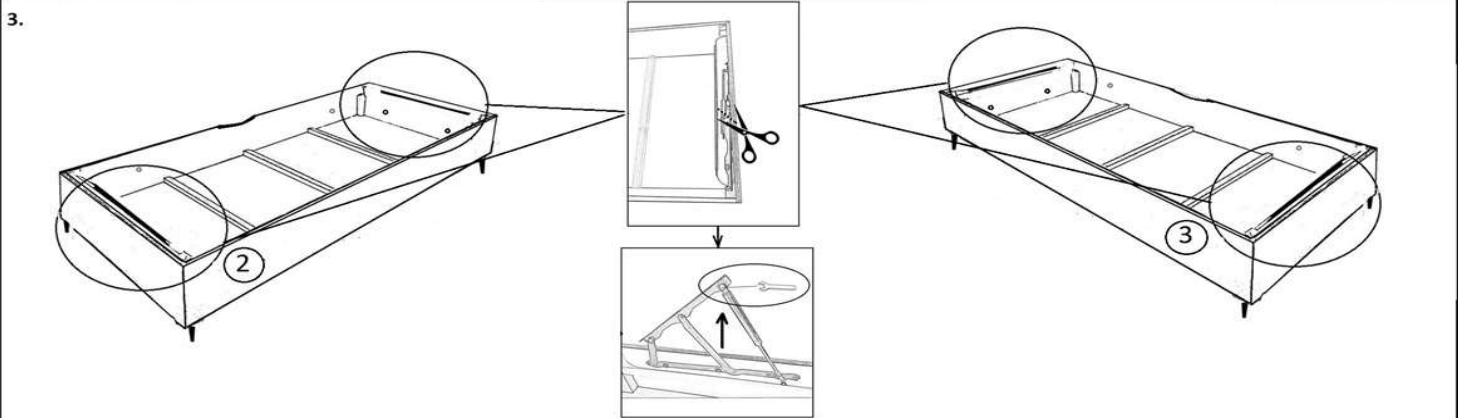

LKZ 40834

ART.NR. 31026726,59827612,38264864

RITA 180X200

D Montageanleitung	GB Assembly instructions
FR Notice de montage	IT Istruzioni di montaggio
NL Handleiding voor de montage	PL Instrukcja montażu
CZ Montážní návod	SK Návod na montáž
HU Szerelési útmutató	RO Instrucțiuni de montaj
TR Montaj talimatı	RU Инструкция по монтажу

30 min

a	x8	b	8x80 x4
e	8x30 x16	c	M8 x6
f		d	M8 x6
		g	T8x50 x2

5.

c x2
d x2
g x2

6.

b x4
c x4
d x4