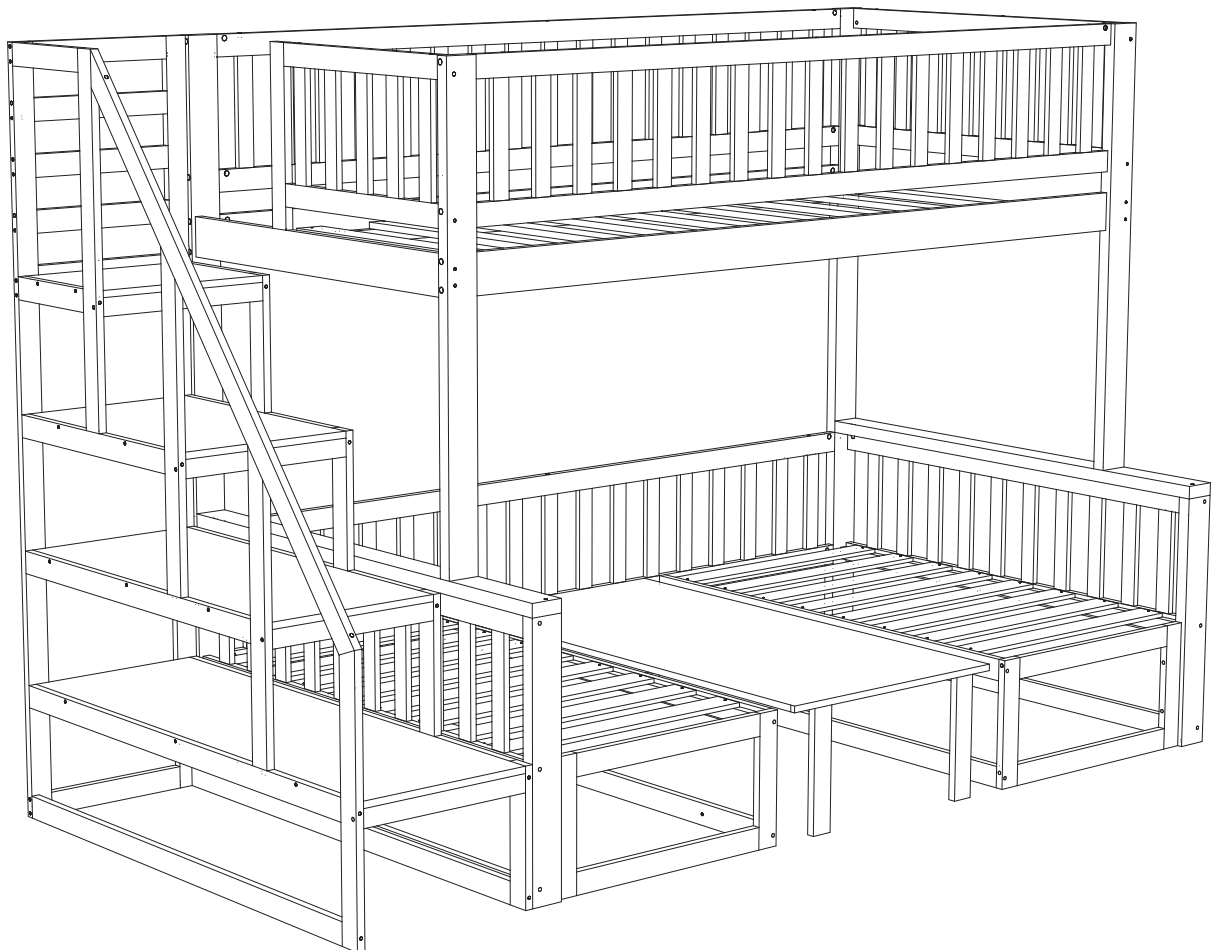

# MONTAGEANLEITUNG

Artikelnummer: WF299461WAA

WF299462WAA

WF299463WAA

Dieses Set ist in 3 Boxen enthalten. Wenn Sie keine vollen 3 Boxen erhalten, wenden Sie sich bitte an unseren Kundenservice

Etagenbett 200 x 90 cm