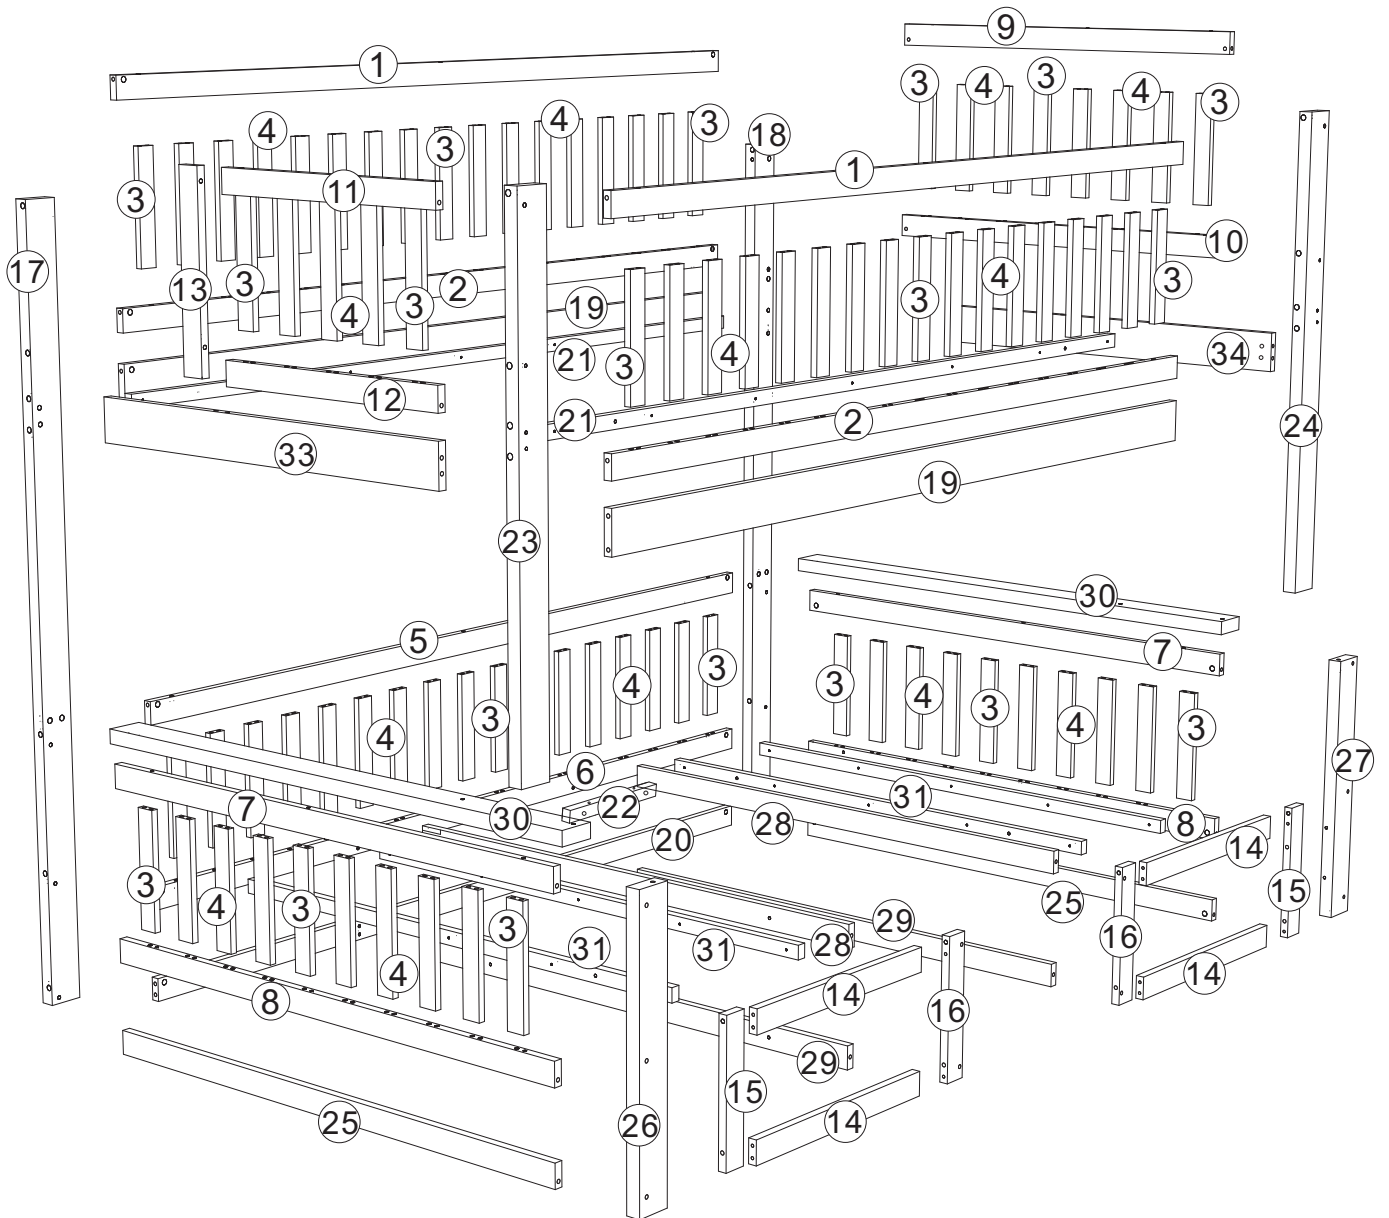

Stückliste