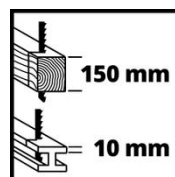

Ausstattung

- Hubzahl-Elektronik für material- und anwendungsgerechtes Arbeiten
- Werkzeuglos verstellbarer Sägeschuh für optimale Sägeblattnutzung
- Werkzeugloser Sägeblattwechsel
- Großer Softgripbereich für komfortables und sicheres Arbeiten
- Ergonomische, schlanke Bauform für einfaches Handling
- Inkl. Sägeblatt für Holz

Technische Daten

- Netzanschluss	220-240 V 50 Hz
- Leistung	750 W
- Hubzahl	0 - 2800 min ⁻¹
- Hubhöhe	20 mm
- Schnitttiefe in Holz	150 mm
- Schnitttiefe in Stahl	10 mm

Logistische Daten

- Produktgewicht	2.47 kg
- Bruttogewicht Einzelverpackung	3.15 kg
- Maße Einzelverpackung	456 x 91 x 203 mm
- Stück pro Exportkarton	6 STK
- Bruttogewicht Exportkarton	19.32 kg
- Maße Exportkarton	465 x 275 x 420 mm
- Containermengen (20"/40"/40"HC)	3252 6618 7416