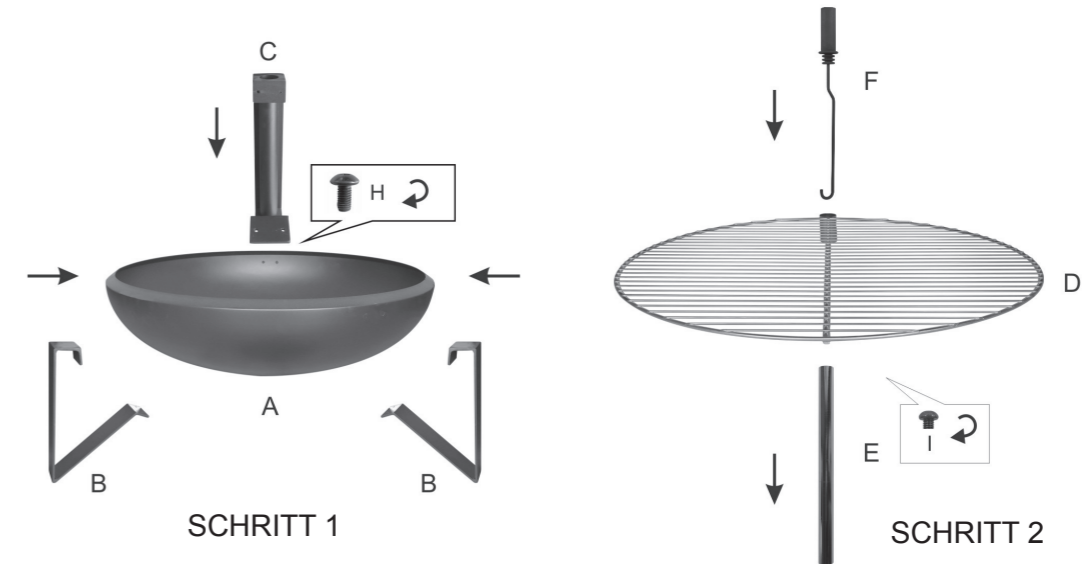

PREMIUM GRILL INKLUSIVE GRILLROST

ARTIKELNUMMER: WMLG989

Haben Sie noch Fragen

☎ 06571 95 117 0

✉ service@50NRTH.com

ARTIKELNUMMER: WMLG989

27/20

MADE IN CHINA

BITTE BEACHTEN SIE:

Wir empfehlen das Tragen einer Schutzbrille für den Aufbau des Artikels.

Nur bei entsprechenden Wetterbedingungen aufbauen.

Bitte stellen Sie das Produkt auf einer ebenen Fläche auf.