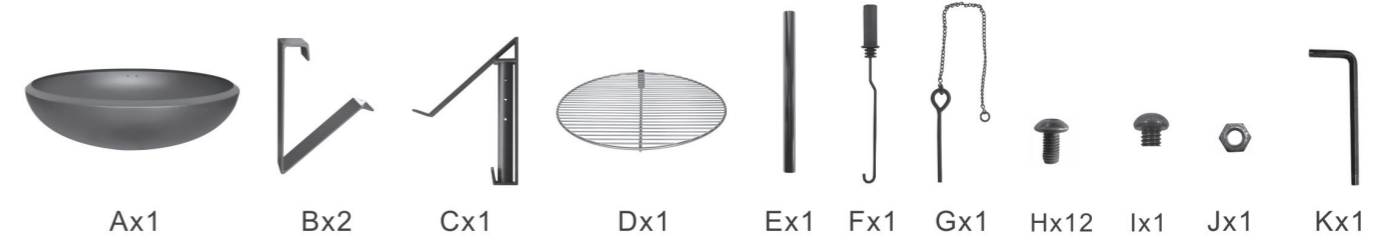

PREMIUM GRILL INKLUSIVE GRILLROST

ARTIKELNUMMER: WMLG989

Haben Sie noch Fragen

☎ 06571 95 117 0

✉ service@50NRTH.com

ARTIKELNUMMER: WMLG989

27/20

MADE IN CHINA

BITTE BEACHTEN SIE:

Wir empfehlen das Tragen einer Schutzbrille für den Aufbau des Artikels.

Nur bei entsprechenden Wetterbedingungen aufbauen.

Bitte stellen Sie das Produkt auf einer ebenen Fläche auf.