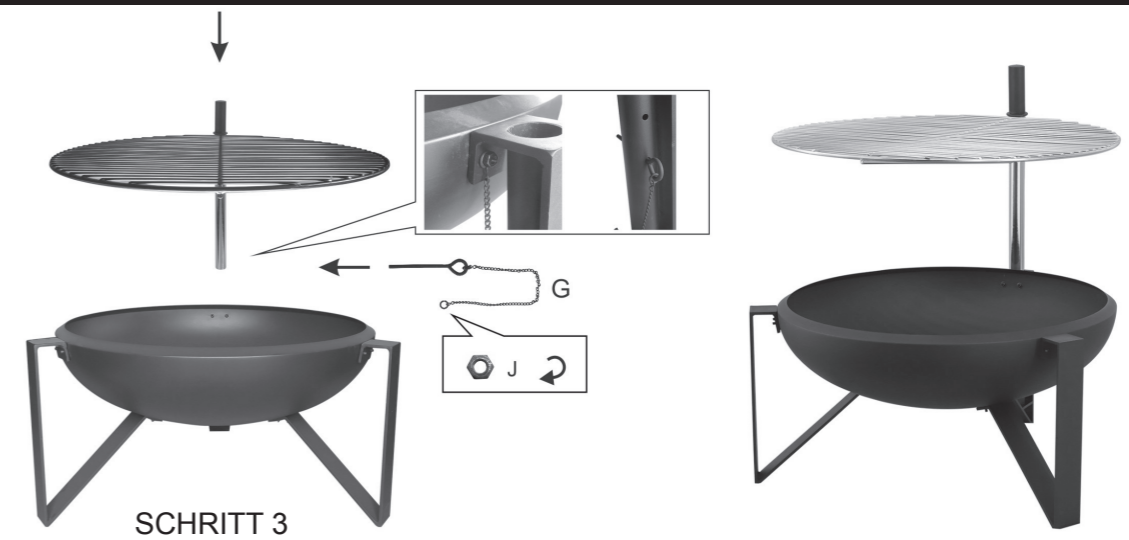

PREMIUM GRILL INKLUSIVE GRILLROST

ARTIKELNUMMER: WMLG989

Haben Sie noch Fragen

☎ 06571 95 117 0

✉ service@50NRTH.com

ARTIKELNUMMER: WMLG989

27/20

MADE IN CHINA