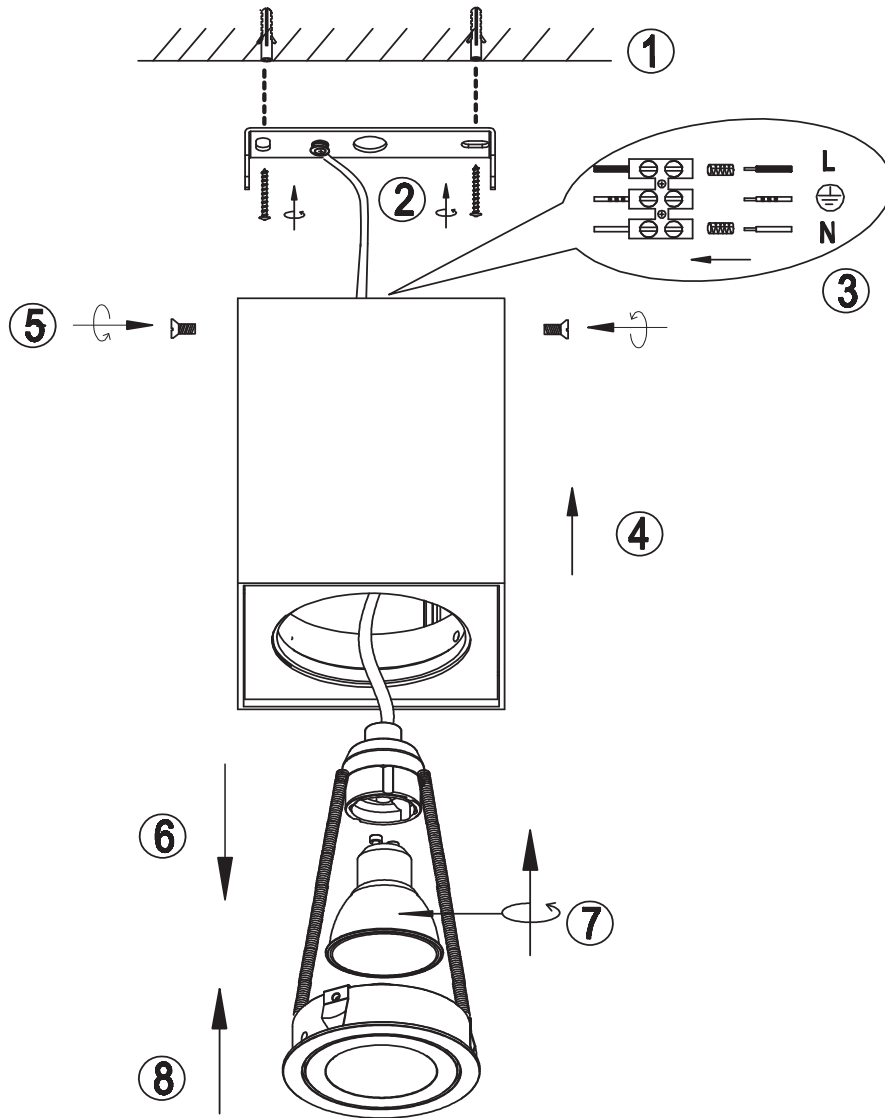

(SR) UPOZORENJE!

Prije početka montaže, pažljivo pročitajte sigurnosne upute!

(UK) ПОПЕРЕДЖЕННЯ!

Перед розбиранням, будь ласка, уважно прочитайте інструкції з техніки безпеки!

230V ~ 50Hz, 1x GU10/max.35W