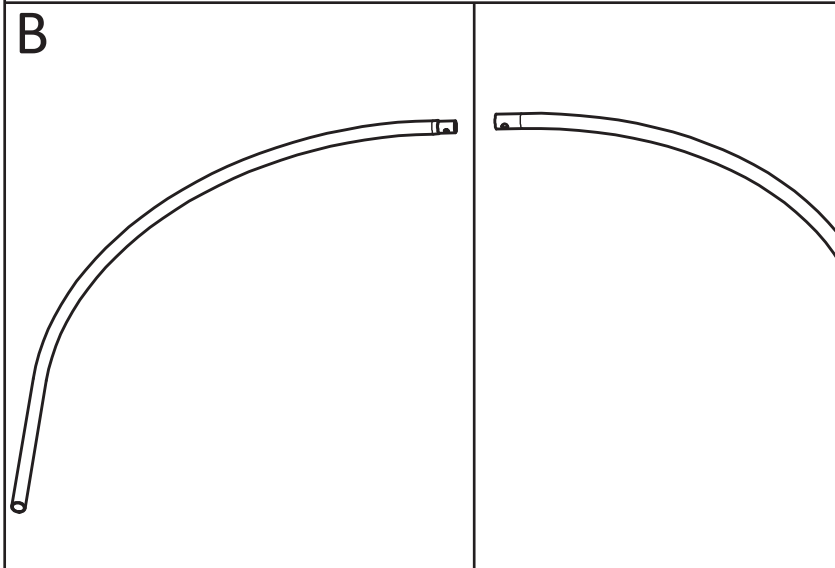

(RU) Инструкция по монтажу

GER Schrumpft zwischen 5-10%
Im nassen Zustand in Form ziehen!

GB Shrinkage 5-10%
Stretch into shape when wet

DK kryber 5-10%
straekkes i form naar

EST Materialet er vaad
Võib kokku tõmmata 5-10%
Vormida niiskelt

FIN Kutistuma 5-10 %
Muotoiltava kosteana

HU 5-10%-ot összemehet
Nedvesen formába igazítani

RUS Может сестьна 5-10%
Придать форму во влажном
состоянии

LV Iespējama saraušanās 5-10%
Izstiept sākotnējo formu, kamēr
vēl mitrs