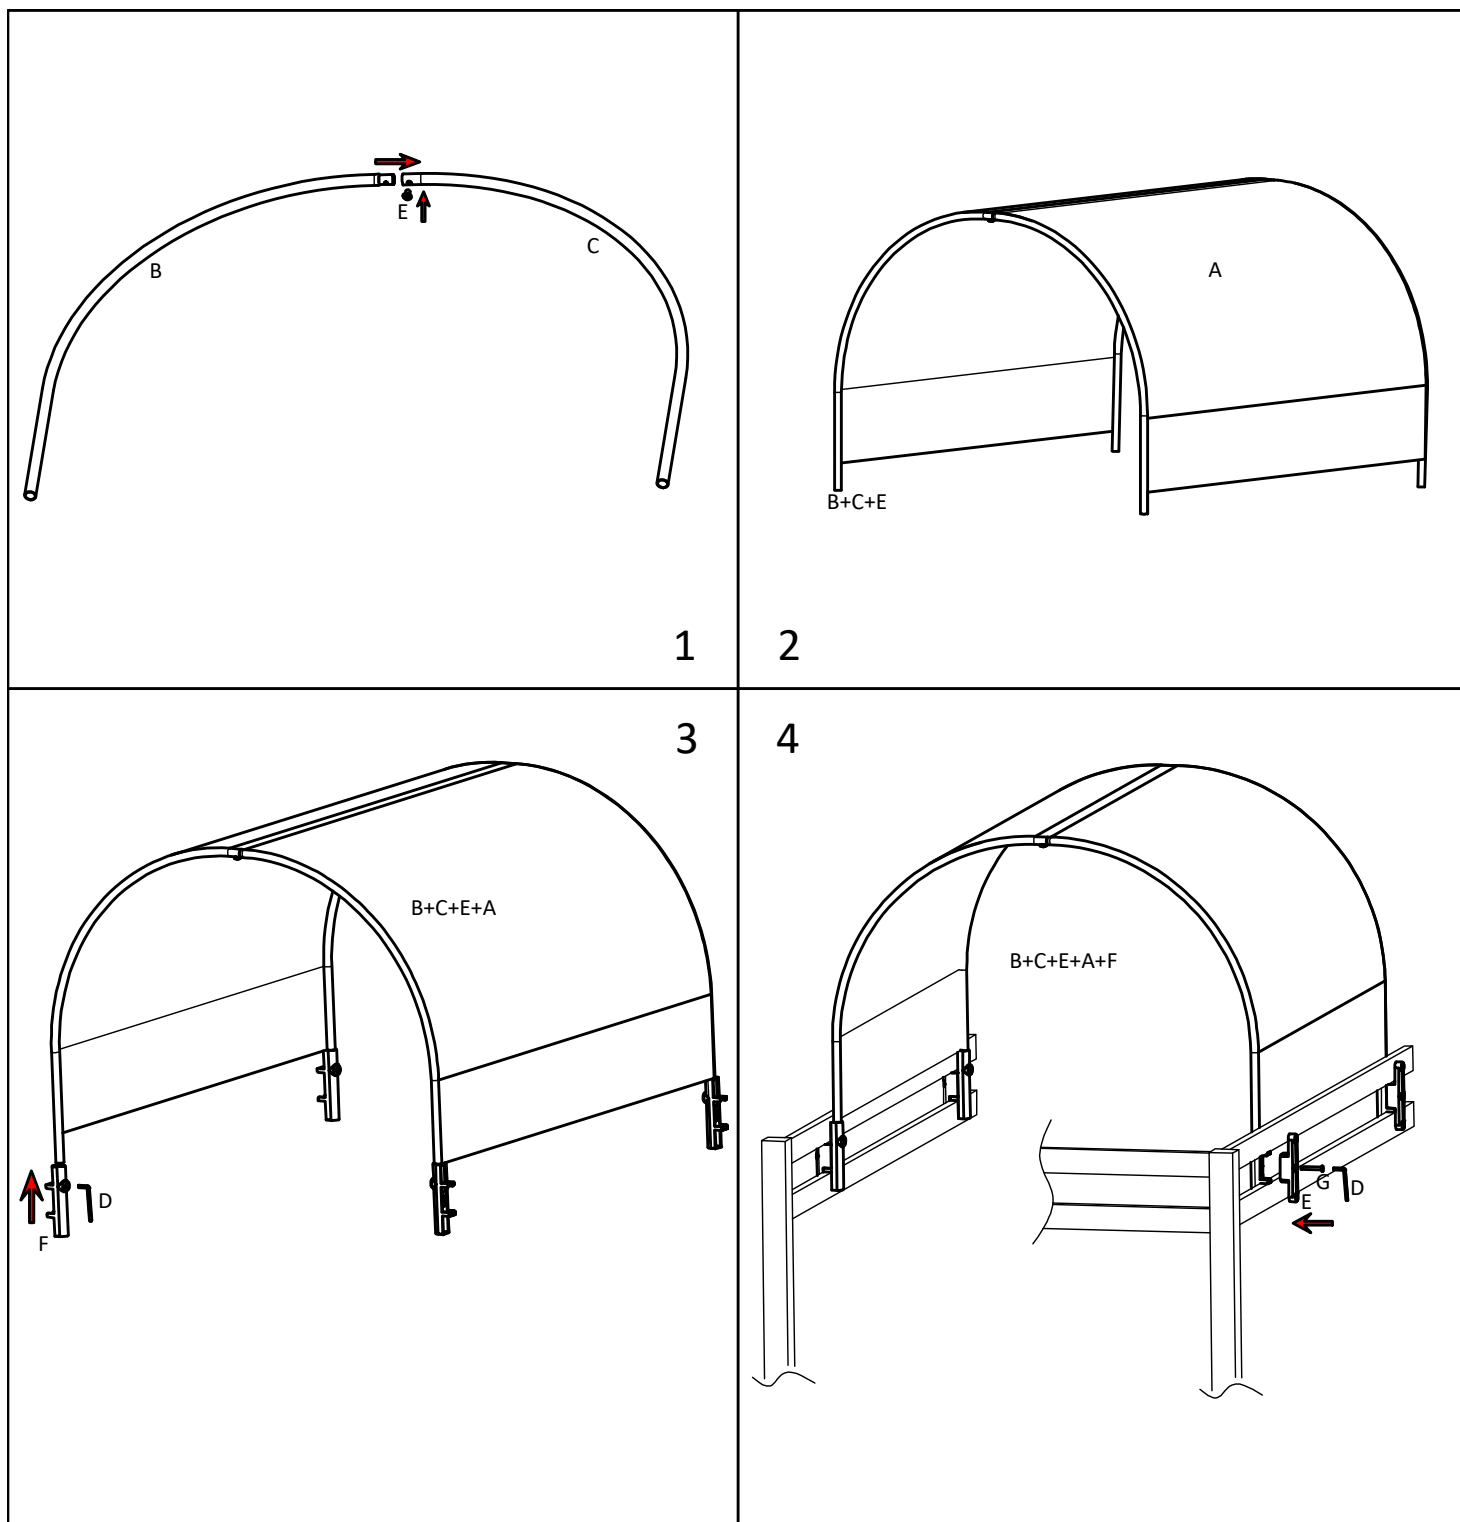

(RU) Инструкция по монтажу

GER Schrumpft zwischen 5-10%
Im nassen Zustand in Form ziehen!

GB Shrinkage 5-10%
Stretch into shape when wet

DK kryber 5-10%
straekkes i form naar

EST Materialet er vaad
Võib kokku tõmmata 5-10%
Vormida niiskelt

FIN Kutistuma 5-10 %
Muotoiltava kosteana

HU 5-10%-ot összemehet
Nedvesen formába igazítani

RUS Может сестьна 5-10%
Придать форму во влажном
состоянии

LV Iespējama saraušanās 5-10%
Izstiept sākotnējo formu, kamēr
vēl mitrs