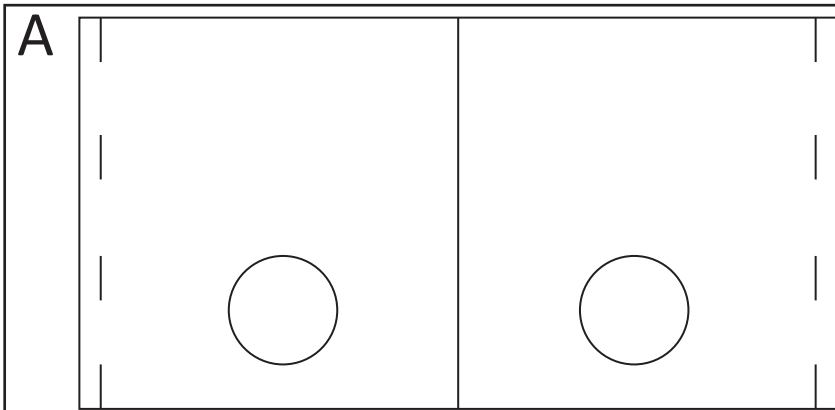

(RU) Инструкция по монтажу

GER Schrumpft zwischen 5-10%
Im nassen Zustand in Form ziehen!

GB Shrinkage 5-10%
Stretch into shape when wet

DK kryber 5-10%
straekkes i form naar

EST Materialet er vaad
Võib kokku tõmmata 5-10%
Vormida niiskelt