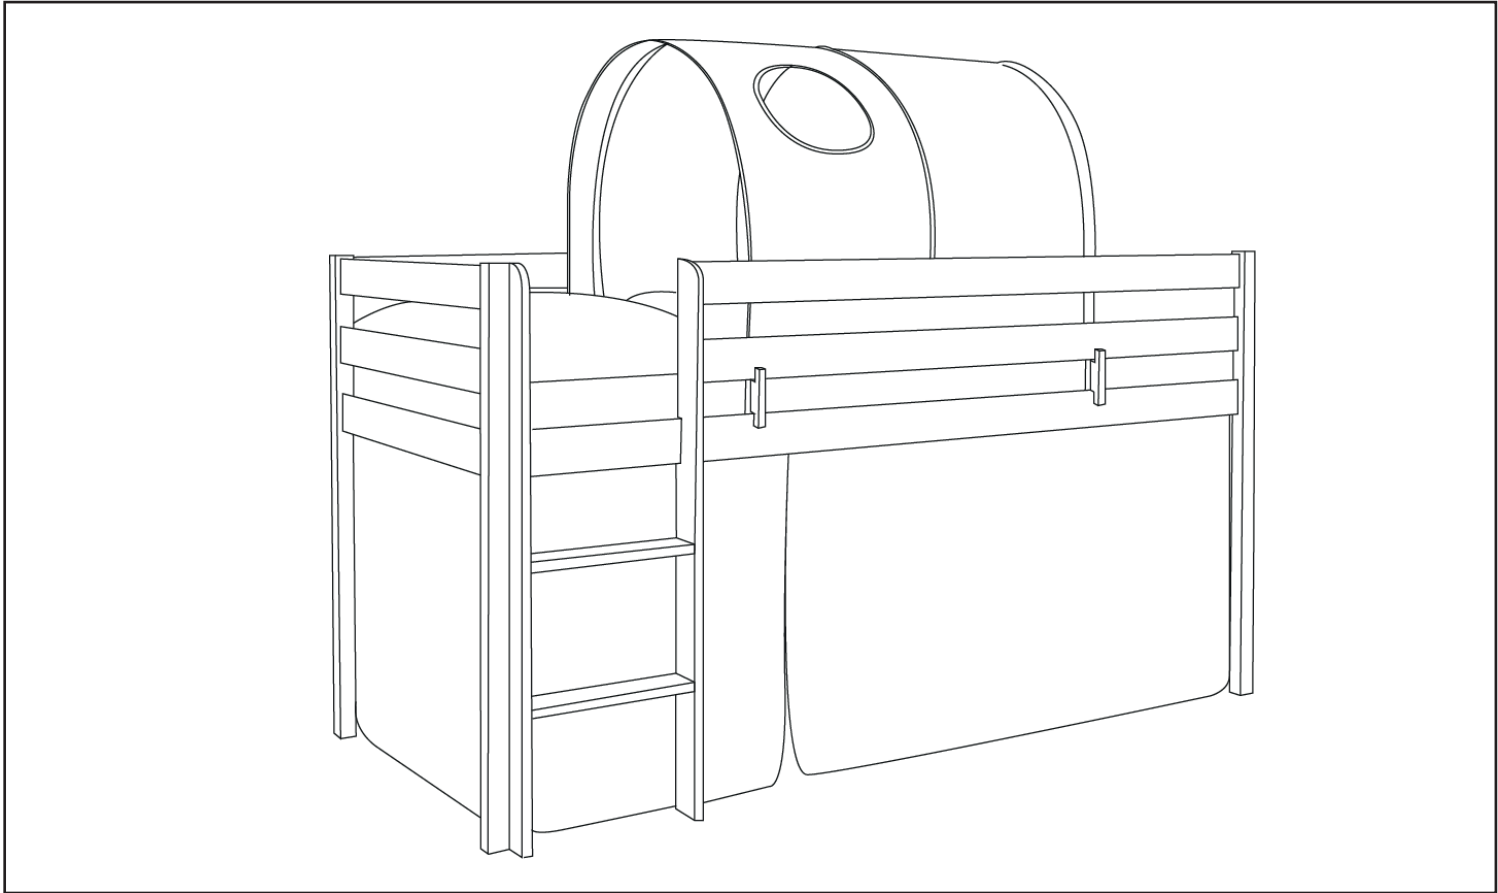

(RU) Инструкция по монтажу

GER Schrumpft zwischen 5-10%
Im nassen Zustand in Form ziehen!

GB Shrinkage 5-10%
Stretch into shape when wet

DK kryber 5-10%
straekkes i form naar

EST Materialet er vaad
Võib kokku tõmmata 5-10%
Vormida niiskelt