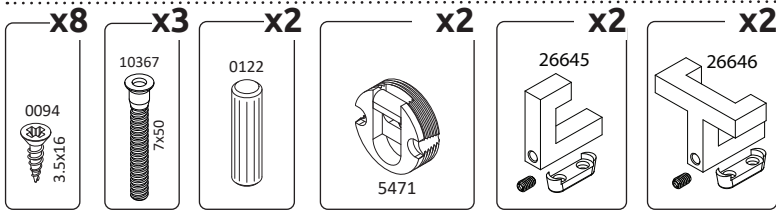

VAŽNO – PRE UPOTREBE PAŽLJIVO PROČITAJTE I SAČUVAJTE UPUTSTVO
IMPORTANT – READ CAREFULLY – RETAIN FOR FUTURE REFERENCE
WICHTIG – SORGFÄLTIG LESEN UND AUFBEWAHREN
ВАЖНО – ПРОЧИТЕ ВНИМАТЕЛЬНО – СОХРАНИТЬ ДЛЯ ДАЛЬНЕЙШЕГО ИСПОЛЬЗОВАНИЯ
WAŻNE – PRZED UŻYCIEM NALEŻY DOKŁADNIE ZAPOZNAĆ SIĘ Z NINIEJSZĄ INSTRUKCJĄ I ZACHOWAĆ JĄ

ONYX-CLK
LWH - 556x1090x218
02.04.2020