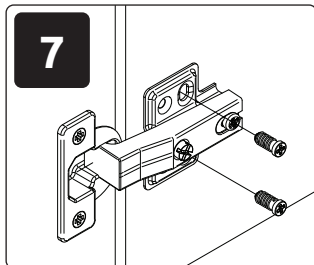

ONYX-V2
LWH - 760x1910x352
28.05.2020

100094
3,5x16L/1801
38511

EKSK4-SI

6319

EKSK4-TEX

0096
4x18**11****12****13****14****15****РУССКИЙ**
Важная информация.
Внимательно прочитайте.
Сохраните эту информацию.**SRPSKI**
Bitno!
Pažljivo pročitajte!
Sačuvajte za ubuduće.**ENGLISH**
Important information
Read carefully.
Keep this information for further
reference.**WARNING!**
Fixing devices for the wall are not
included since different wall materials
require different types of fixing
devices. Use fixing devices suitable for
the walls in your home. For advice on
suitable fixing systems, contact your
local specialized dealer.**DEUTSCH**
Wichtige Information Bitte sorgfältig
lesen und aufbewahren!**ACHTUNG HINWEIS!**
Beschläge für die Wandbefestigung
sind nicht beigelegt, da sie von
der jeweiligen Wandbeschaffenheit
abhängig sind.
Benutzen Sie ausschließlich
Befestigungsbeschläge, die für die
heimischen Wände geeignet sind.
Bei diesbezüglichen Fragen ziehen Sie
den örtlichen Fachhandel zu Rate.**POLSKI**
Ważne!
Uważnie przeczytać!
Zachować do wykorzystania w
przyszłości.**OSTRZEŻENIE!**
Elementy do mocowania w ścianie:
kotwy i wkręty do nich, nie zostały
dostarczone w opakowaniu ponieważ
ściany są wykonane z różnych
materiałów, które wymagają różnych
elementów montażowych.
Prosimy zakupić i zastosować te, które
są odpowiednie do ścian w Państwa
mieszkanu.
Aby uzyskać poradę, jakie elementy
mocujące zastosować, należy
skontaktować się ze sprzedawcami w
wyspecjalizowanym sklepie.