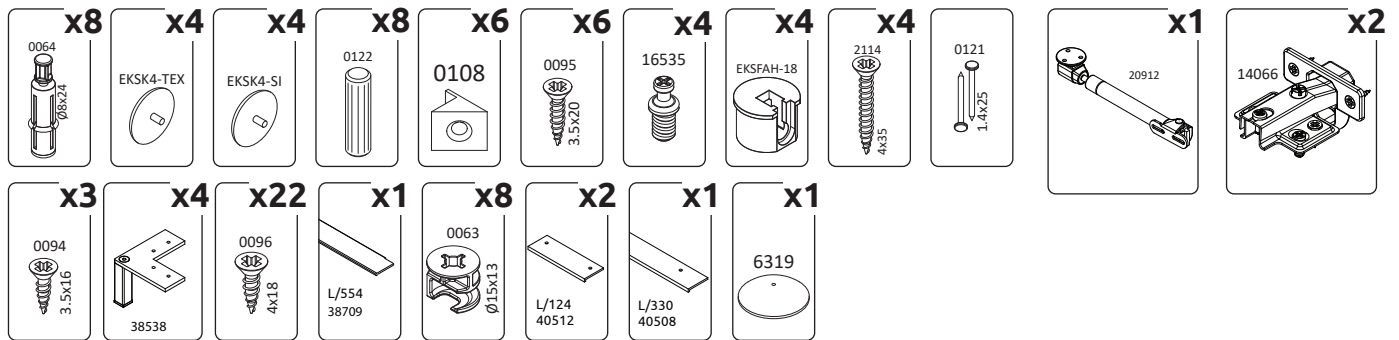

ONYX-K1
LWH - 556x505x352
28.05.2020