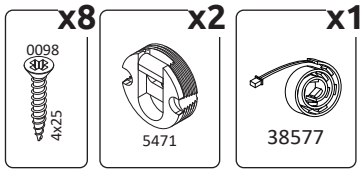

ONYX-OG
LHW - 822x760x31
28.05.2020

РУССКИЙ

Важная информация
Внимательно прочитайте.
Сохраните эту информацию.

ВНИМАНИЕ

Крепежные средства для крепления к стене не прилагаются, для разных материалов стен требуются различные крепления. Используйте крепежные средства, подходящие для материала стен в Вашем доме. Если Вы не уверены, какой тип креплений подходит к данному материалу, обратитесь в специализированный магазин.
SRPSKI