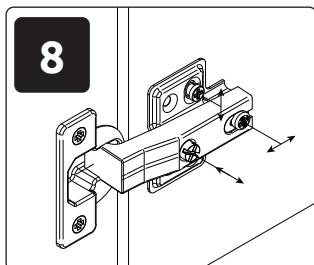

ONYX-V2
LWH - 760x1910x352
28.05.2020

100094
3,5x16L/1801
38511

EKSK4-SI

6319

EKSK4-TEX

0096
4x18**11****12****13****14****15****РУССКИЙ**
Важная информация.
Внимательно прочитайте.
Сохраните эту информацию.**SRPSKI**
Bitno!
Pažljivo pročitajte!
Sačuvajte za ubuduće.**ENGLISH**
Important information
Read carefully.
Keep this information for further
reference.**WARNING!**
Fixing devices for the wall are not
included since different wall materials
require different types of fixing
devices. Use fixing devices suitable for
the walls in your home. For advice on
suitable fixing systems, contact your
local specialized dealer.**DEUTSCH**
Wichtige Information Bitte sorgfältig
lesen und aufbewahren!**ACHTUNG HINWEIS!**
Beschläge für die Wandbefestigung
sind nicht beigelegt, da sie von
der jeweiligen Wandbeschaffenheit
abhängig sind.
Benutzen Sie ausschließlich
Befestigungsbeschläge, die für die
heimischen Wände geeignet sind.
Bei diesbezüglichen Fragen ziehen Sie
den örtlichen Fachhandel zu Rate.**POLSKI**
Ważne!
Uważnie przeczytać!
Zachować do wykorzystania w
przyszłości.**OSTRZEŻENIE!**
Elementy do mocowania w ścianie:
kotwy i wkręty do nich, nie zostały
dostarczone w opakowaniu ponieważ
ściany są wykonane z różnych
materiałów, które wymagają różnych
elementów montażowych.
Prosimy zakupić i zastosować te, które
są odpowiednie do ścian w Państwa
mieszkanu.
Aby uzyskać poradę, jakie elementy
mocujące zastosować, należy
skontaktować się ze sprzedawcami w
wyspecjalizowanym sklepie.