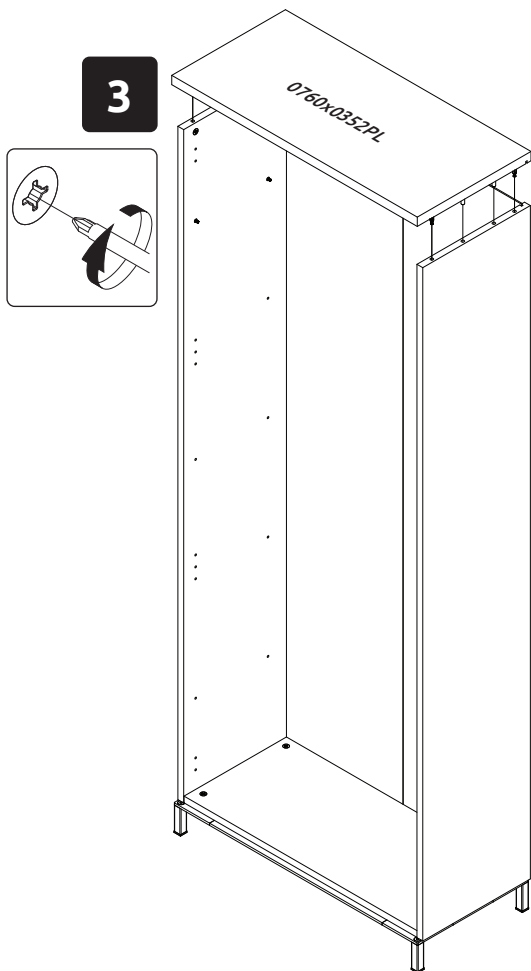

ONYX-V2
LWH - 760x1910x352
28.05.2020

100094
3,5x16L/1801
38511

EKSK4-SI

6319

EKSK4-TEX

0096
4x18**11****12****13****14****15****РУССКИЙ**
Важная информация.
Внимательно прочитайте.
Сохраните эту информацию.**SRPSKI**
Bitno!
Pažljivo pročitajte!
Sačuvajte za ubuduće.**ENGLISH**
Important information
Read carefully.
Keep this information for further
reference.**WARNING!**
Fixing devices for the wall are not
included since different wall materials
require different types of fixing
devices. Use fixing devices suitable for
the walls in your home. For advice on
suitable fixing systems, contact your
local specialized dealer.**DEUTSCH**
Wichtige Information Bitte sorgfältig
lesen und aufbewahren!**ACHTUNG HINWEIS!**
Beschläge für die Wandbefestigung
sind nicht beigelegt, da sie von
der jeweiligen Wandbeschaffenheit
abhängig sind.
Benutzen Sie ausschließlich
Befestigungsbeschläge, die für die
heimischen Wände geeignet sind.
Bei diesbezüglichen Fragen ziehen Sie
den örtlichen Fachhandel zu Rate.**POLSKI**
Ważne!
Uważnie przeczytać!
Zachować do wykorzystania w
przyszłości.**OSTRZEŻENIE!**
Elementy do mocowania w ścianie:
kotwy i wkręty do nich, nie zostały
dostarczone w opakowaniu ponieważ
ściany są wykonane z różnych
materiałów, które wymagają różnych
elementów montażowych.
Prosimy zakupić i zastosować te, które
są odpowiednie do ścian w Państwa
mieszkanu.
Aby uzyskać poradę, jakie elementy
mocujące zastosować, należy
skontaktować się ze sprzedawcami w
wyspecjalizowanym sklepie.