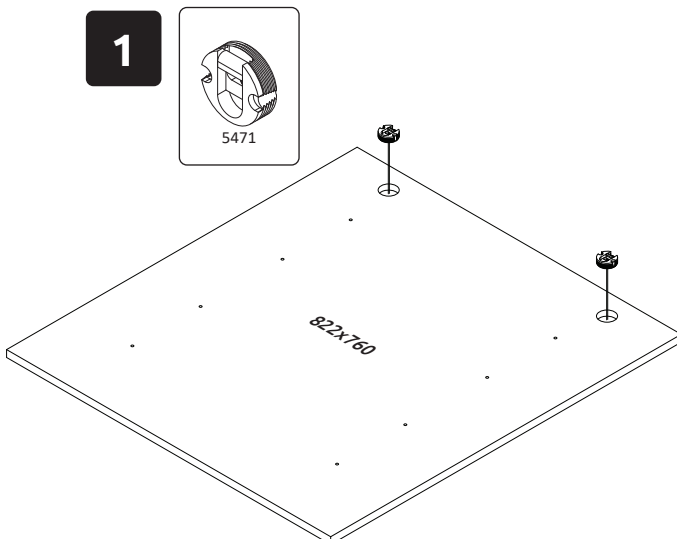

ONYX-OG
LHW - 822x760x31
28.05.2020

РУССКИЙ

Важная информация
Внимательно прочитайте.
Сохраните эту информацию.

ВНИМАНИЕ

Крепежные средства для крепления к стене не прилагаются, для разных материалов стен требуются различные крепления. Используйте крепежные средства, подходящие для материала стен в Вашем доме. Если Вы не уверены, какой тип креплений подходит к данному материалу, обратитесь в специализированный магазин.
SRPSKI