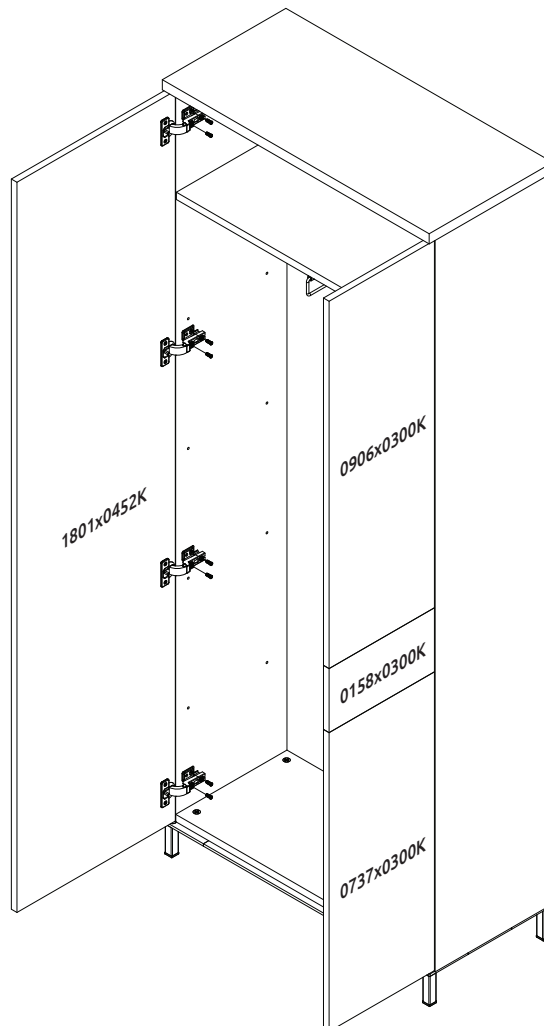

ONYX-V2
LWH - 760x1910x352
28.05.2020

100094
3,5x16L/1801
38511

EKSK4-SI

6319

EKSK4-TEX

0096
4x18**11****12****13****14****15****РУССКИЙ**
Важная информация.
Внимательно прочитайте.
Сохраните эту информацию.**SRPSKI**
Bitno!
Pažljivo pročitajte!
Sačuvajte za ubuduće.**ENGLISH**
Important information
Read carefully.
Keep this information for further
reference.**WARNING!**
Fixing devices for the wall are not
included since different wall materials
require different types of fixing
devices. Use fixing devices suitable for
the walls in your home. For advice on
suitable fixing systems, contact your
local specialized dealer.**DEUTSCH**
Wichtige Information Bitte sorgfältig
lesen und aufbewahren!**ACHTUNG HINWEIS!**
Beschläge für die Wandbefestigung
sind nicht beigelegt, da sie von
der jeweiligen Wandbeschaffenheit
abhängig sind.
Benutzen Sie ausschließlich
Befestigungsbeschläge, die für die
heimischen Wände geeignet sind.
Bei diesbezüglichen Fragen ziehen Sie
den örtlichen Fachhandel zu Rate.**POLSKI**
Ważne!
Uważnie przeczytać!
Zachować do wykorzystania w
przyszłości.**OSTRZEŻENIE!**
Elementy do mocowania w ścianie:
kotwy i wkręty do nich, nie zostały
dostarczone w opakowaniu ponieważ
ściany są wykonane z różnych
materiałów, które wymagają różnych
elementów montażowych.
Prosimy zakupić i zastosować te, które
są odpowiednie do ścian w Państwa
mieszkanu.
Aby uzyskać poradę, jakie elementy
mocujące zastosować, należy
skontaktować się ze sprzedawcami w
wyspecjalizowanym sklepie.