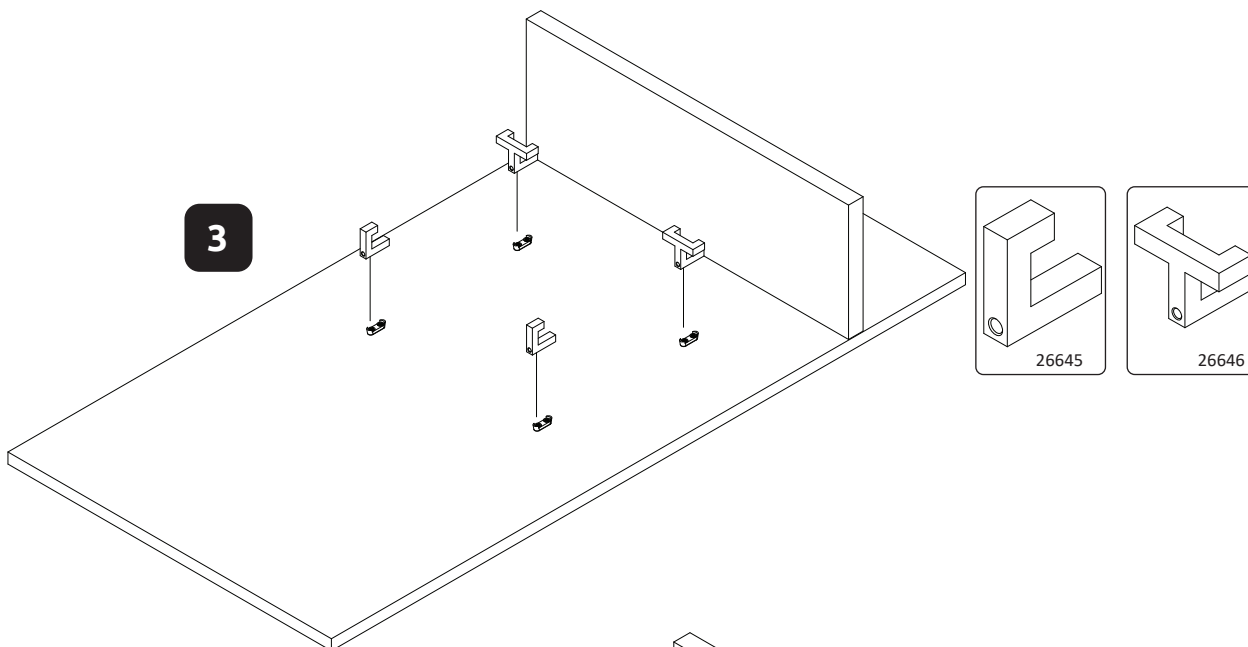

ONYX-CLK
LWH - 556x1090x218
02.04.2020

1

2

РУССКИЙ
Важная информация
Внимательно прочитайте.
Сохраните эту информацию.

ВНИМАНИЕ
Крепежные средства для
крепления к стене не прилегают,
для разных материалов стен
требуются различные крепления.
Используйте крепежные средства,
подходящие для материала стен в
Вашем доме. Если Вы не уверены,
какой тип креплений подходит к
данному материалу, обратитесь в
специализированный магазин.