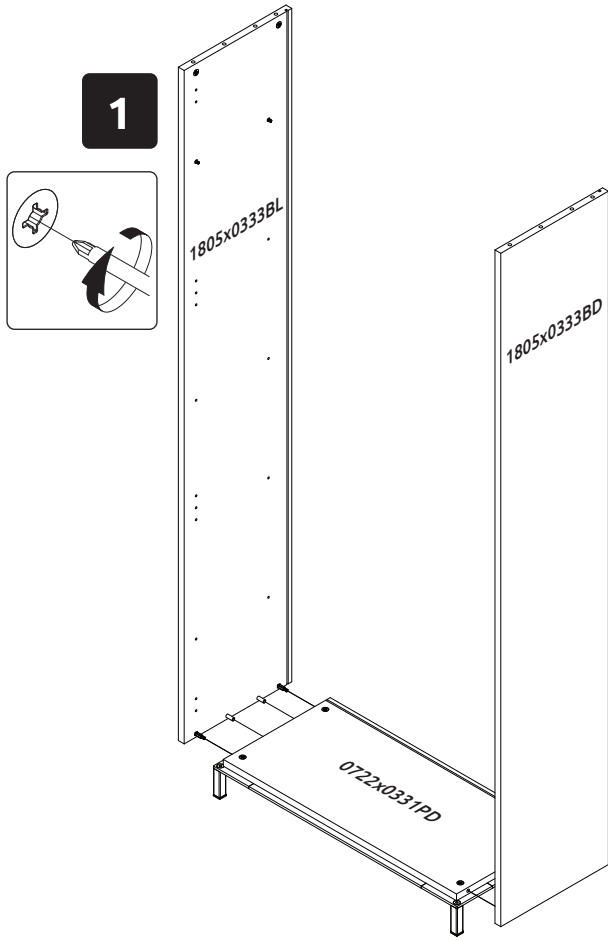

ONYX-V2
LWH - 760x1910x352
28.05.2020

100094
3,5x16L/1801
38511

EKSK4-SI

6319

EKSK4-TEX

0096
4x18**11****12****13****14****15****РУССКИЙ**
Важная информация.
Внимательно прочитайте.
Сохраните эту информацию.**SRPSKI**
Bitno!
Pažljivo pročitajte!
Sačuvajte za ubuduće.**ENGLISH**
Important information
Read carefully.
Keep this information for further
reference.**WARNING!**
Fixing devices for the wall are not
included since different wall materials
require different types of fixing
devices. Use fixing devices suitable for
the walls in your home. For advice on
suitable fixing systems, contact your
local specialized dealer.**DEUTSCH**
Wichtige Information Bitte sorgfältig
lesen und aufbewahren!**ACHTUNG HINWEIS!**
Beschläge für die Wandbefestigung
sind nicht beigelegt, da sie von
der jeweiligen Wandbeschaffenheit
abhängig sind.
Benutzen Sie ausschließlich
Befestigungsbeschläge, die für die
heimischen Wände geeignet sind.
Bei diesbezüglichen Fragen ziehen Sie
den örtlichen Fachhandel zu Rate.**POLSKI**
Ważne!
Uważnie przeczytać!
Zachować do wykorzystania w
przyszłości.**OSTRZEŻENIE!**
Elementy do mocowania w ścianie:
kotwy i wkręty do nich, nie zostały
dostarczone w opakowaniu ponieważ
ściany są wykonane z różnych
materiałów, które wymagają różnych
elementów montażowych.
Prosimy zakupić i zastosować te, które
są odpowiednie do ścian w Państwa
mieszkanu.
Aby uzyskać poradę, jakie elementy
mocujące zastosować, należy
skontaktować się ze sprzedawcami w
wyspecjalizowanym sklepie.