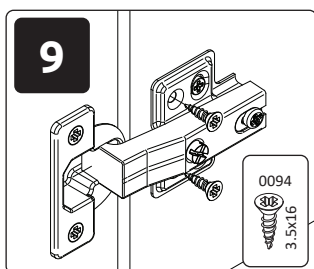

ONYX-V2
LWH - 760x1910x352
28.05.2020

100094
3,5x16L/1801
38511

EKSK4-SI

6319

EKSK4-TEX

0096
4x18**11****12****13****14****15****РУССКИЙ**
Важная информация.
Внимательно прочитайте.
Сохраните эту информацию.**SRPSKI**
Bitno!
Pažljivo pročitajte!
Sačuvajte za ubuduće.**ENGLISH**
Important information
Read carefully.
Keep this information for further
reference.**WARNING!**
Fixing devices for the wall are not
included since different wall materials
require different types of fixing
devices. Use fixing devices suitable for
the walls in your home. For advice on
suitable fixing systems, contact your
local specialized dealer.**DEUTSCH**
Wichtige Information Bitte sorgfältig
lesen und aufbewahren!**ACHTUNG HINWEIS!**
Beschläge für die Wandbefestigung
sind nicht beigelegt, da sie von
der jeweiligen Wandbeschaffenheit
abhängig sind.
Benutzen Sie ausschließlich
Befestigungsbeschläge, die für die
heimischen Wände geeignet sind.
Bei diesbezüglichen Fragen ziehen Sie
den örtlichen Fachhandel zu Rate.**POLSKI**
Ważne!
Uważnie przeczytać!
Zachować do wykorzystania w
przyszłości.**OSTRZEŻENIE!**
Elementy do mocowania w ścianie:
kotwy i wkręty do nich, nie zostały
dostarczone w opakowaniu ponieważ
ściany są wykonane z różnych
materiałów, które wymagają różnych
elementów montażowych.
Prosimy zakupić i zastosować te, które
są odpowiednie do ścian w Państwa
mieszkanu.
Aby uzyskać poradę, jakie elementy
mocujące zastosować, należy
skontaktować się ze sprzedawcami w
wyspecjalizowanym sklepie.