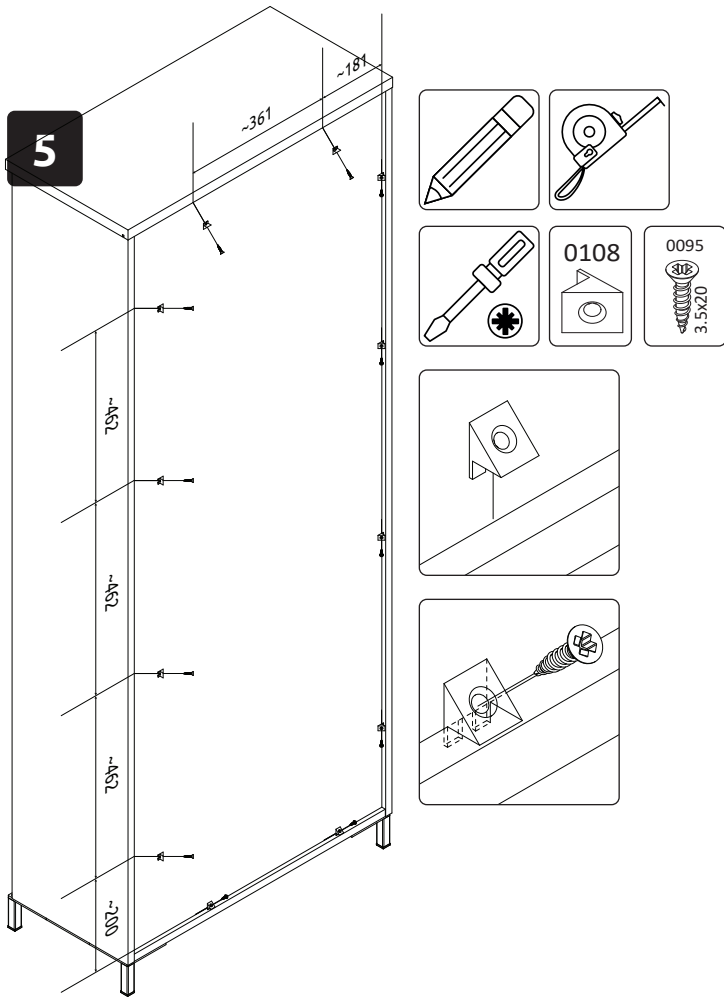

ONYX-V2
LWH - 760x1910x352
28.05.2020

100094
3,5x16L/1801
38511

EKSK4-SI

6319

EKSK4-TEX

0096
4x18**11****12****13****14****15****РУССКИЙ**
Важная информация.
Внимательно прочитайте.
Сохраните эту информацию.**SRPSKI**
Bitno!
Pažljivo pročitajte!
Sačuvajte za ubuduće.**ENGLISH**
Important information
Read carefully.
Keep this information for further
reference.**WARNING!**
Fixing devices for the wall are not
included since different wall materials
require different types of fixing
devices. Use fixing devices suitable for
the walls in your home. For advice on
suitable fixing systems, contact your
local specialized dealer.**DEUTSCH**
Wichtige Information Bitte sorgfältig
lesen und aufbewahren!**ACHTUNG HINWEIS!**
Beschläge für die Wandbefestigung
sind nicht beigelegt, da sie von
der jeweiligen Wandbeschaffenheit
abhängig sind.
Benutzen Sie ausschließlich
Befestigungsbeschläge, die für die
heimischen Wände geeignet sind.
Bei diesbezüglichen Fragen ziehen Sie
den örtlichen Fachhandel zu Rate.**POLSKI**
Ważne!
Uważnie przeczytać!
Zachować do wykorzystania w
przyszłości.**OSTRZEŻENIE!**
Elementy do mocowania w ścianie:
kotwy i wkręty do nich, nie zostały
dostarczone w opakowaniu ponieważ
ściany są wykonane z różnych
materiałów, które wymagają różnych
elementów montażowych.
Prosimy zakupić i zastosować te, które
są odpowiednie do ścian w Państwa
mieszkanu.
Aby uzyskać poradę, jakie elementy
mocujące zastosować, należy
skontaktować się ze sprzedawcami w
wyspecjalizowanym sklepie.