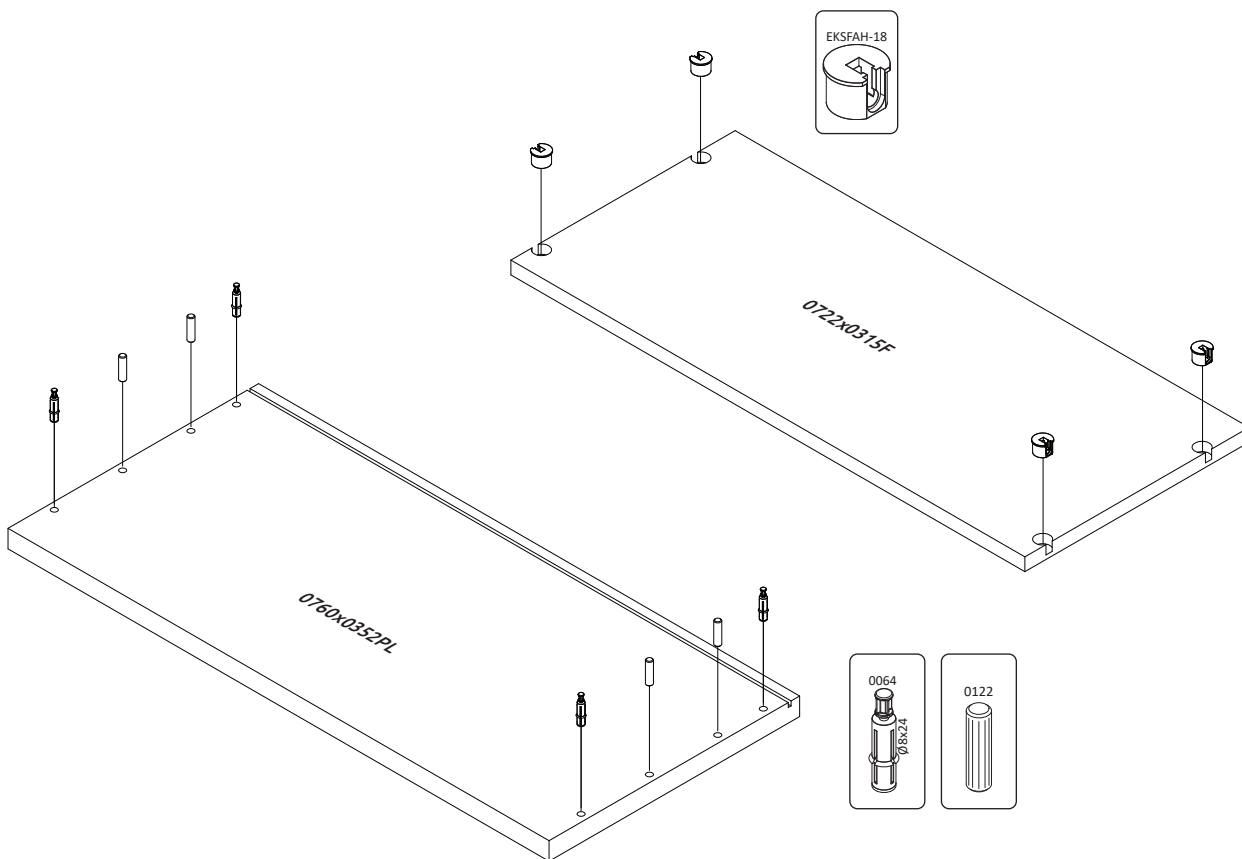

ONYX-CPL21
LHW - 760x1008x352
28.05.2020

1

2

3

4

5

6

10