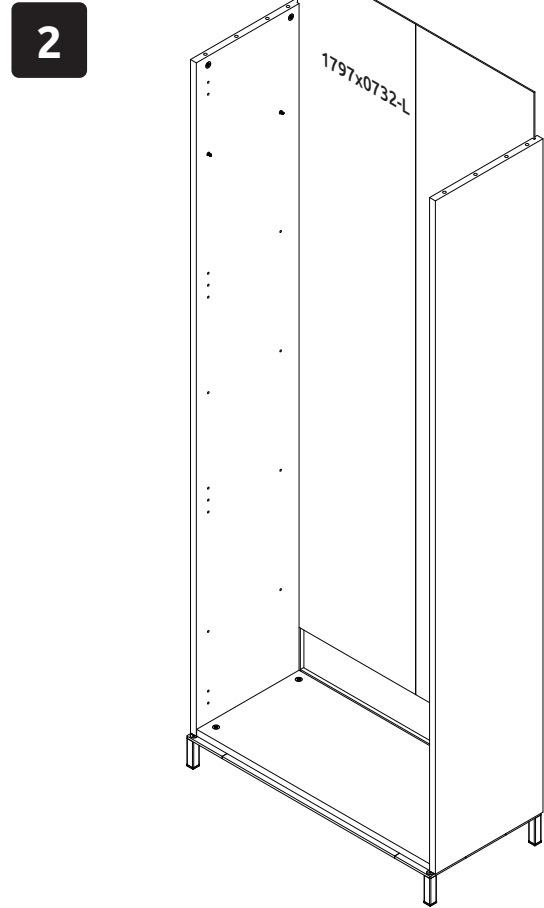

ONYX-V2
LWH - 760x1910x352
28.05.2020

100094
3,5x16L/1801
38511

EKSK4-SI

6319

EKSK4-TEX

0096
4x18**11****12****13****14****15****РУССКИЙ**
Важная информация.
Внимательно прочитайте.
Сохраните эту информацию.**SRPSKI**
Bitno!
Pažljivo pročitajte!
Sačuvajte za ubuduće.**ENGLISH**
Important information
Read carefully.
Keep this information for further
reference.**WARNING!**
Fixing devices for the wall are not
included since different wall materials
require different types of fixing
devices. Use fixing devices suitable for
the walls in your home. For advice on
suitable fixing systems, contact your
local specialized dealer.**DEUTSCH**
Wichtige Information Bitte sorgfältig
lesen und aufbewahren!**ACHTUNG HINWEIS!**
Beschläge für die Wandbefestigung
sind nicht beigelegt, da sie von
der jeweiligen Wandbeschaffenheit
abhängig sind.
Benutzen Sie ausschließlich
Befestigungsbeschläge, die für die
heimischen Wände geeignet sind.
Bei diesbezüglichen Fragen ziehen Sie
den örtlichen Fachhandel zu Rate.**POLSKI**
Ważne!
Uważnie przeczytać!
Zachować do wykorzystania w
przyszłości.**OSTRZEŻENIE!**
Elementy do mocowania w ścianie:
kotwy i wkręty do nich, nie zostały
dostarczone w opakowaniu ponieważ
ściany są wykonane z różnych
materiałów, które wymagają różnych
elementów montażowych.
Prosimy zakupić i zastosować te, które
są odpowiednie do ścian w Państwa
mieszkanu.
Aby uzyskać poradę, jakie elementy
mocujące zastosować, należy
skontaktować się ze sprzedawcami w
wyspecjalizowanym sklepie.