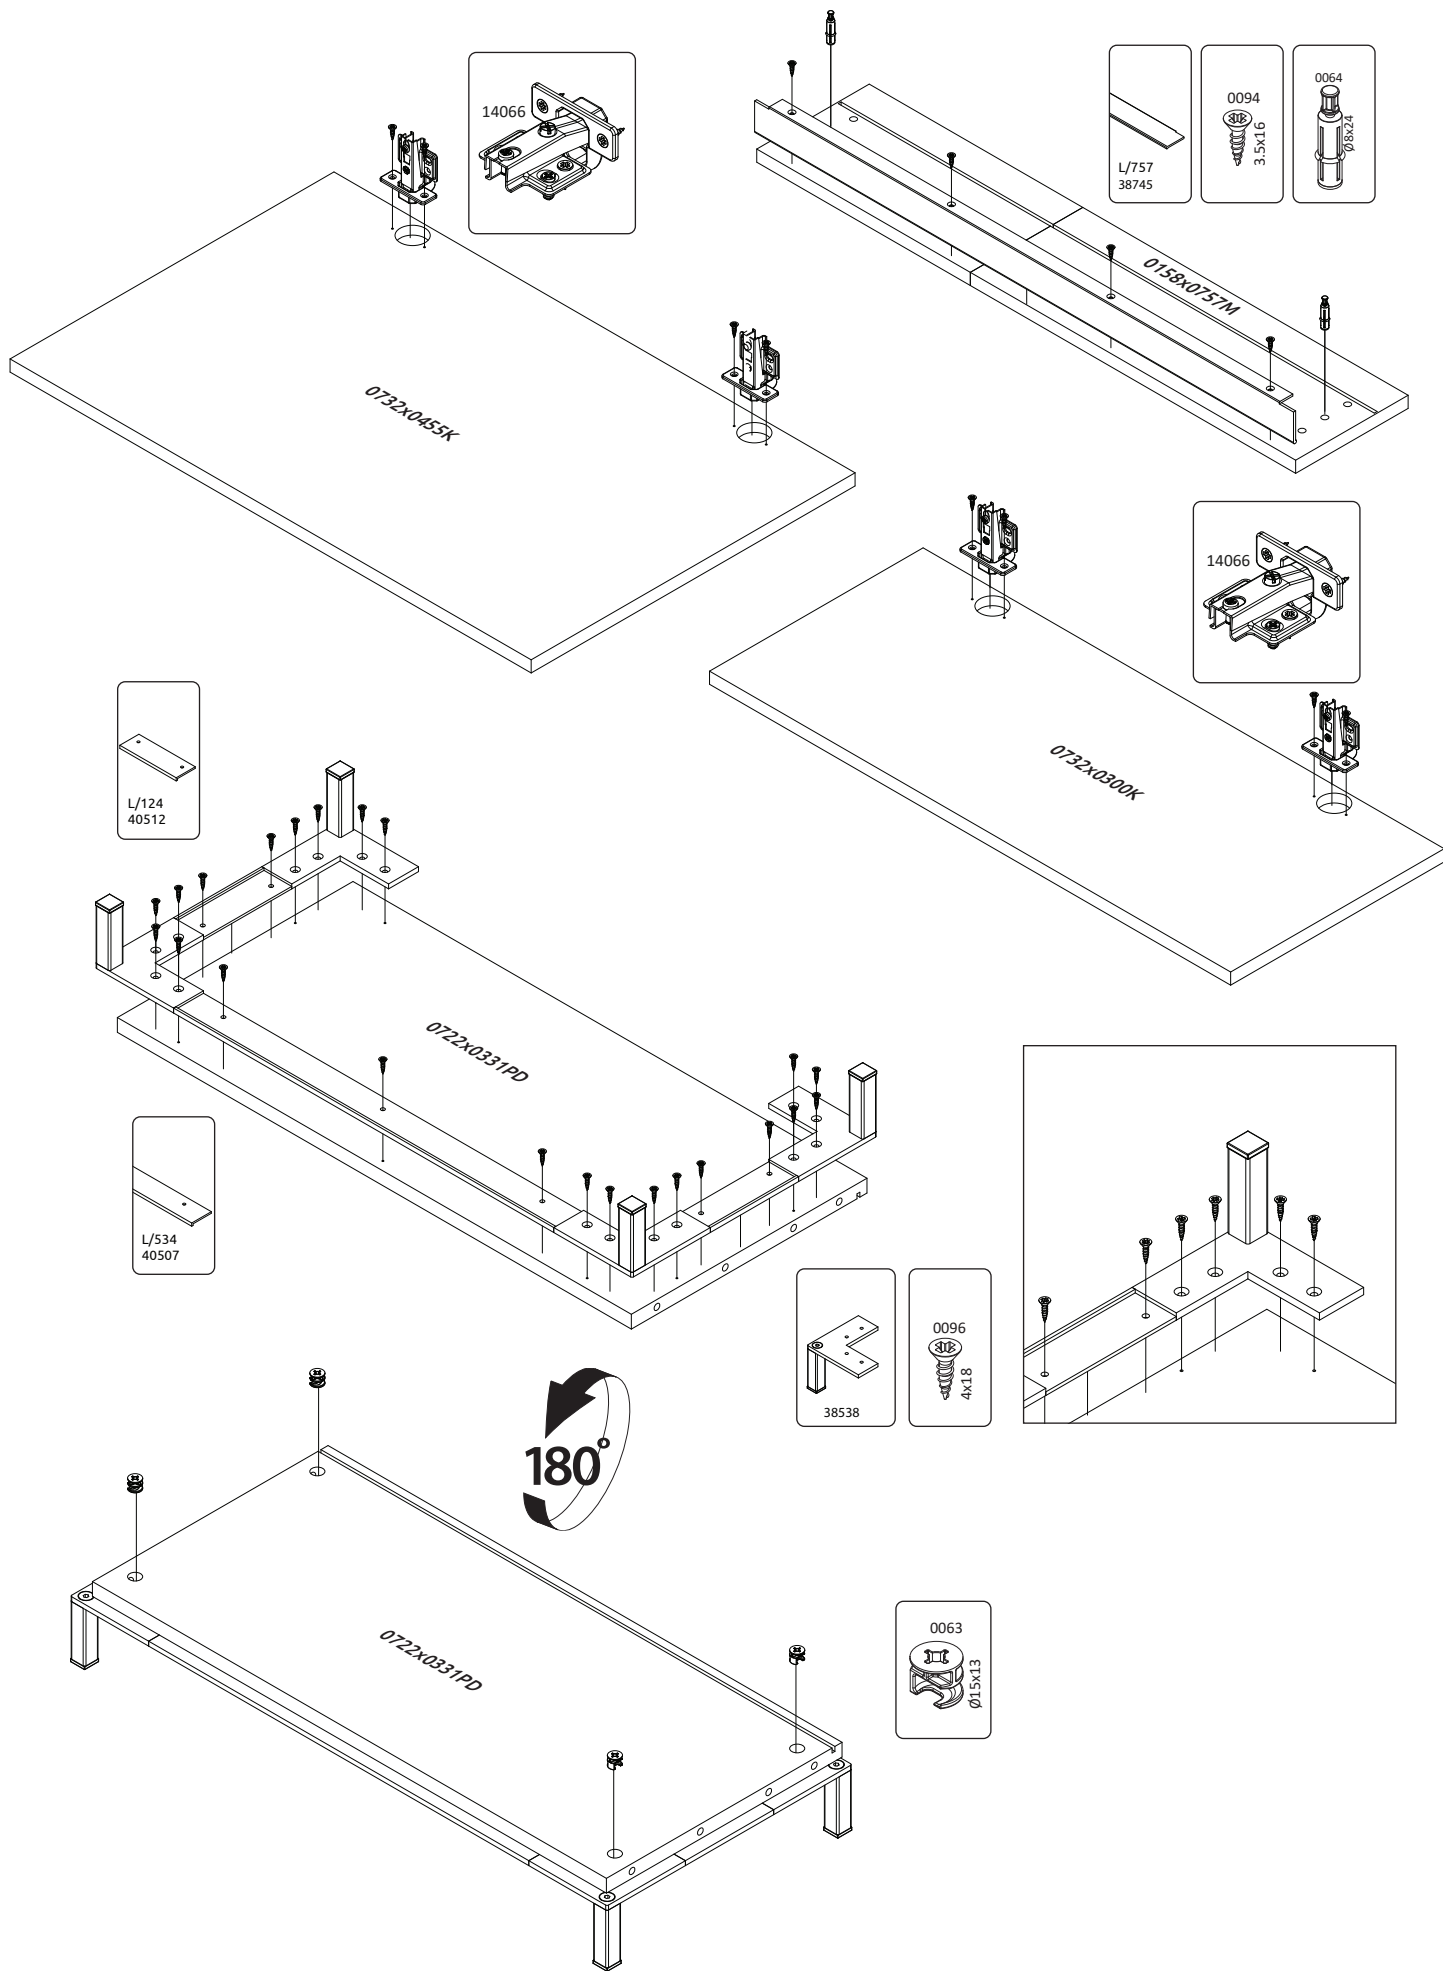

ONYX-CPL21
LHW - 760x1008x352
28.05.2020

1

2

3

4

5

6

10