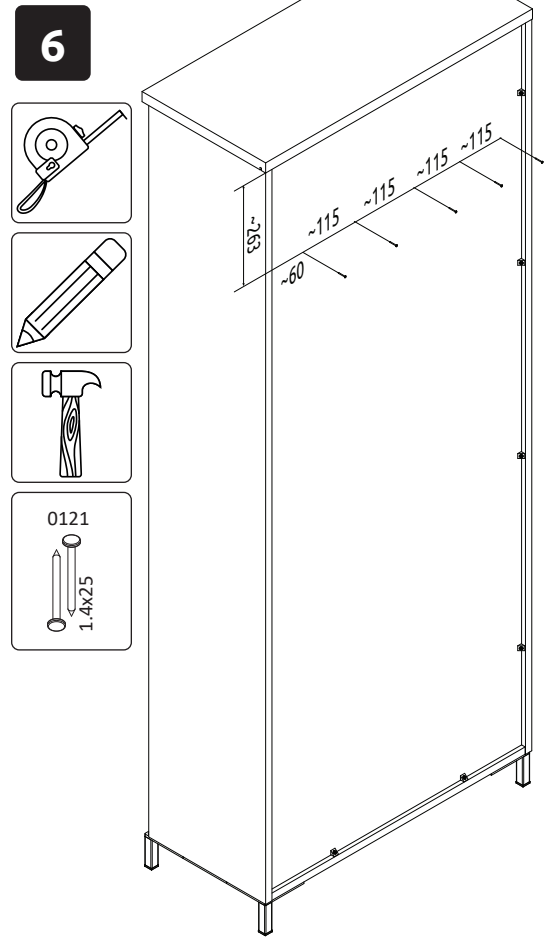

ONYX-V2
LWH - 760x1910x352
28.05.2020

100094
3,5x16L/1801
38511

EKSK4-SI

6319

EKSK4-TEX

0096
4x18**11****12****13****14****15****РУССКИЙ**
Важная информация.
Внимательно прочитайте.
Сохраните эту информацию.**SRPSKI**
Bitno!
Pažljivo pročitajte!
Sačuvajte za ubuduće.**ENGLISH**
Important information
Read carefully.
Keep this information for further
reference.**WARNING!**
Fixing devices for the wall are not
included since different wall materials
require different types of fixing
devices. Use fixing devices suitable for
the walls in your home. For advice on
suitable fixing systems, contact your
local specialized dealer.**DEUTSCH**
Wichtige Information Bitte sorgfältig
lesen und aufbewahren!**ACHTUNG HINWEIS!**
Beschläge für die Wandbefestigung
sind nicht beigelegt, da sie von
der jeweiligen Wandbeschaffenheit
abhängig sind.
Benutzen Sie ausschließlich
Befestigungsbeschläge, die für die
heimischen Wände geeignet sind.
Bei diesbezüglichen Fragen ziehen Sie
den örtlichen Fachhandel zu Rate.**POLSKI**
Ważne!
Uważnie przeczytać!
Zachować do wykorzystania w
przyszłości.**OSTRZEŻENIE!**
Elementy do mocowania w ścianie:
kotwy i wkręty do nich, nie zostały
dostarczone w opakowaniu ponieważ
ściany są wykonane z różnych
materiałów, które wymagają różnych
elementów montażowych.
Prosimy zakupić i zastosować te, które
są odpowiednie do ścian w Państwa
mieszkanu.
Aby uzyskać poradę, jakie elementy
mocujące zastosować, należy
skontaktować się ze sprzedawcami w
wyspecjalizowanym sklepie.