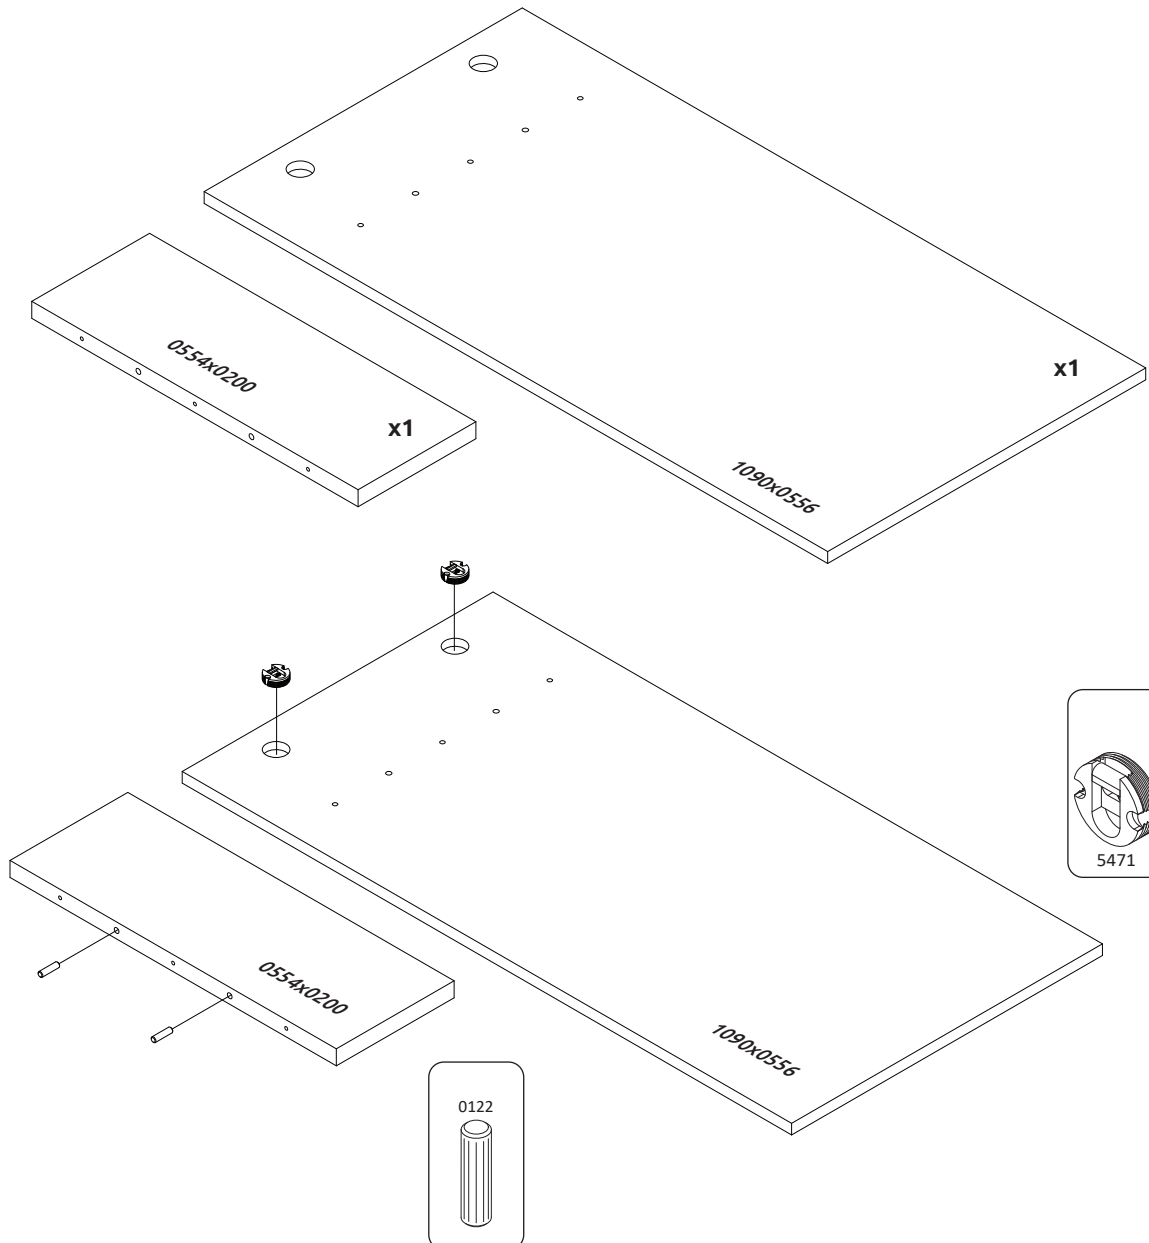

VAŽNO – PRE UPOTREBE PAŽLJIVO PROČITAJTE I SAČUVAJTE UPUTSTVO
IMPORTANT – READ CAREFULLY – RETAIN FOR FUTURE REFERENCE
WICHTIG – SORGFÄLTIG LESEN UND AUFBEWAHREN
ВАЖНО – ПРОЧИТЕ ВНИМАТЕЛЬНО – СОХРАНИТЬ ДЛЯ ДАЛЬНЕЙШЕГО ИСПОЛЬЗОВАНИЯ
WAŻNE – PRZED UŻYCIEM NALEŻY DOKŁADNIE ZAPOZNAĆ SIĘ Z NINIEJSZĄ INSTRUKCJĄ I ZACHOWAĆ JĄ

ONYX-CLK
LWH - 556x1090x218
02.04.2020