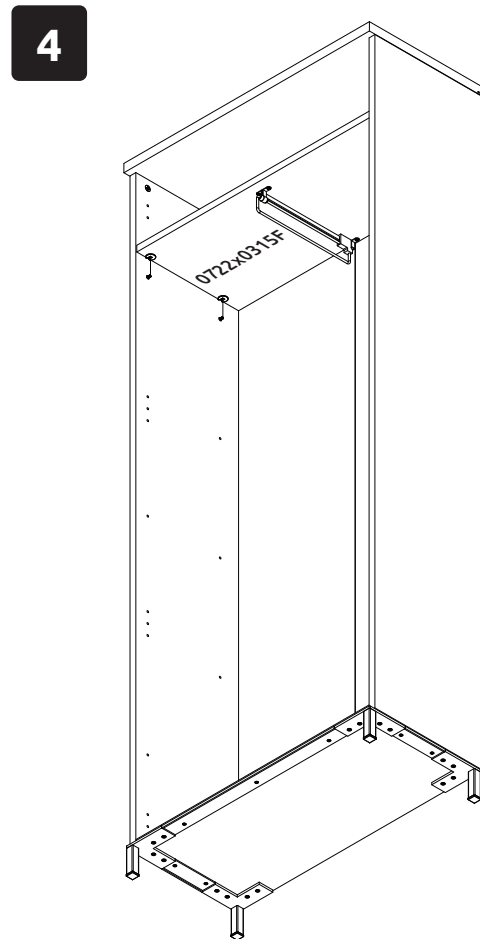

ONYX-V2
LWH - 760x1910x352
28.05.2020

100094
3,5x16L/1801
38511

EKSK4-SI

6319

EKSK4-TEX

0096
4x18**11****12****13****14****15****РУССКИЙ**
Важная информация.
Внимательно прочитайте.
Сохраните эту информацию.**SRPSKI**
Bitno!
Pažljivo pročitajte!
Sačuvajte za ubuduće.**ENGLISH**
Important information
Read carefully.
Keep this information for further
reference.**WARNING!**
Fixing devices for the wall are not
included since different wall materials
require different types of fixing
devices. Use fixing devices suitable for
the walls in your home. For advice on
suitable fixing systems, contact your
local specialized dealer.**DEUTSCH**
Wichtige Information Bitte sorgfältig
lesen und aufbewahren!**ACHTUNG HINWEIS!**
Beschläge für die Wandbefestigung
sind nicht beigelegt, da sie von
der jeweiligen Wandbeschaffenheit
abhängig sind.
Benutzen Sie ausschließlich
Befestigungsbeschläge, die für die
heimischen Wände geeignet sind.
Bei diesbezüglichen Fragen ziehen Sie
den örtlichen Fachhandel zu Rate.**POLSKI**
Ważne!
Uważnie przeczytać!
Zachować do wykorzystania w
przyszłości.**OSTRZEŻENIE!**
Elementy do mocowania w ścianie:
kotwy i wkręty do nich, nie zostały
dostarczone w opakowaniu ponieważ
ściany są wykonane z różnych
materiałów, które wymagają różnych
elementów montażowych.
Prosimy zakupić i zastosować te, które
są odpowiednie do ścian w Państwa
mieszkanu.
Aby uzyskać poradę, jakie elementy
mocujące zastosować, należy
skontaktować się ze sprzedawcami w
wyspecjalizowanym sklepie.