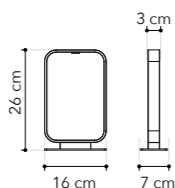

LED 2x8W
230V ~ 50Hz integriert

1120

LED-MOKA-APC
8031414877485

3000

LED-MOKA-AP
8031414863501

4000

LED 5W
230V ~ 50Hz integriert

350