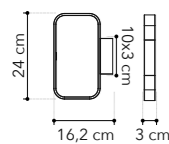

LED-MOKA-APC
8031414877485

3000

LED-MOKA-AP
8031414863501

4000

LED 5W
230V ~ 50Hz integriert

350