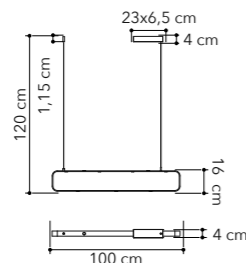

LED-MOKA-PL7C
8031414877508

3000

LED-MOKA-PL7
8031414863495

4000

LED 7x5W
230V ~ 50Hz integriert

2450

LED-MOKA-S9C
8031414877522

3000

LED-MOKA-S9
8031414863471

4000

LED 9x5W
230V ~ 50Hz integriert

3150

LED-MOKA-PTC
8031414877515

3000

LED-MOKA-PT
8031414863525

4000

LED 2x8W
230V ~ 50Hz integriert

1120

LED-MOKA-APC
8031414877485

3000

LED-MOKA-AP
8031414863501

4000

LED 5W
230V ~ 50Hz integriert

350

LED-MOKA-LC
8031414877492

3000

LED-MOKA-L
8031414863518

4000

LED 5W
230V ~ 50Hz integriert

350