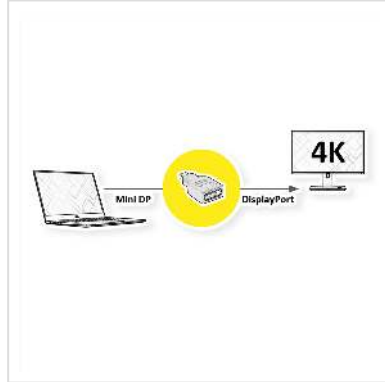

# ROLINE DisplayPort Adapter, DP BU - Mini DP ST

|                            |               |
|----------------------------|---------------|
| <b>Artikelnummer</b>       | 12.03.3130    |
| <b>Hersteller</b>          | ROLINE        |
| <b>Hersteller-Art.-Nr.</b> | 12.03.3130    |
| <b>EAN (Einzelstück)</b>   | 7611990192328 |

## Zum Anschluss eines DisplayPort Kabels an eine Mini DisplayPort-Buchse

- Sie wollen an Ihrer Grafikkarte mit Mini DisplayPort-Buchse ein DP Kabel zum Monitor anbringen?
- Die Lösung ist der DisplayPort-Adapter zum Anschluß eines DisplayPort Kabels an eine Mini DisplayPort-Buchse der Grafikkarte
- Adapter mit Mini DP-Stecker und DP-Buchse

### Technische Daten

|                                 |                                      |
|---------------------------------|--------------------------------------|
| Hersteller                      | ROLINE                               |
| Produktgruppe                   | Adapter, Terminatoren, Konverter     |
| Produkttyp                      | Mini DisplayPort-DisplayPort Adapter |
| Farbe                           | schwarz                              |
| Max. Auflösung                  | 3840 x 2160 @30Hz (4K, Full HD)      |
| Anschlüsse Seite 1 (PC)         | Mini DP Stecker                      |
| Anschlüsse Seite 2 (Peripherie) | DisplayPort Buchse                   |