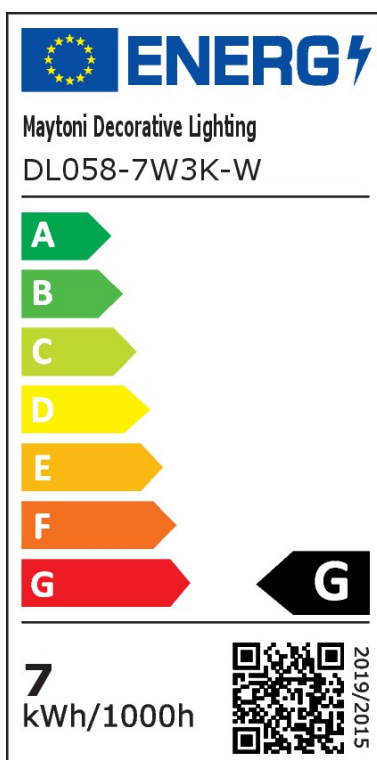

LED Einbauleuchte Round in Weiß 7W 450lm 60mm

Einbaustrahler

UVP: 27,90 Euro

Haben Sie eine Frage zum Produkt?

info@click-licht.de

(+49) 2361 40 67 600

Montag - Freitag 09:00 - 16:00 Uhr

Artikelnummer	A-676193
Material	Aluminium
Farbe	Weiß
Anschlussspannung	220-240 V
Leistungsaufnahme	7 W
Schutzklasse	II
Schutzart	IP20
Montageart	Einbau
Lichtaustritt	unten
Dimmbar	Nein
Lichttechnologie	LED
Bauform	LED-Platine
Farbtemperatur	3000 Kelvin
Lichtfarbe	Warmweiß
Lichtstrom	450 lm
Farbwiedergabeindex	90
Lebensdauer	25000 h
Schaltzyklen	15000
Abstrahlwinkel	60 Grad
Anwendungsbereich	Wohnzimmer, Esszimmer, Schlafzimmer, Flur
Stil	Modern
Form	rund

Netzstecker	Nein
Leuchtmittel	Ja, fest verbaut
Einbaumaße	(T) 70 mm (Ø) 54 mm
Produktmaße	(H) 53 mm (Ø) 60 mm
Produktgewicht	0.14 kg