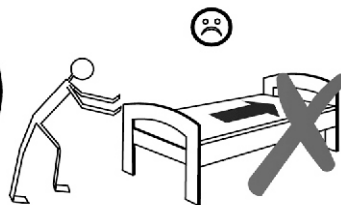

INGEBORG

3-sitzer sofa

20 min

(D) Montageanleitung	(GB) Assembly instructions
(FR) Notice de montage	(IT) Istruzioni di montaggio
(NL) Handleiding voor de montage	(PL) Instrukcja montażu
(CZ) Montážní návod	(SK) Návod na montáž
(HU) Szerelési útmutató	(RO) Instrucțiuni de montaj
(TR) Montaj talimatı	(RU) Инструкция по монтажу

1

2

3