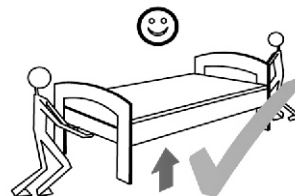

INGEBORG

3-sitzer sofa

20 min

(D) Montageanleitung	(GB) Assembly instructions
(FR) Notice de montage	(IT) Istruzioni di montaggio
(NL) Handleiding voor de montage	(PL) Instrukcja montażu
(CZ) Montážní návod	(SK) Návod na montáž
(HU) Szerelési útmutató	(RO) Instrucțiuni de montaj
(TR) Montaj talimatı	(RU) Инструкция по монтажу

1

2

3