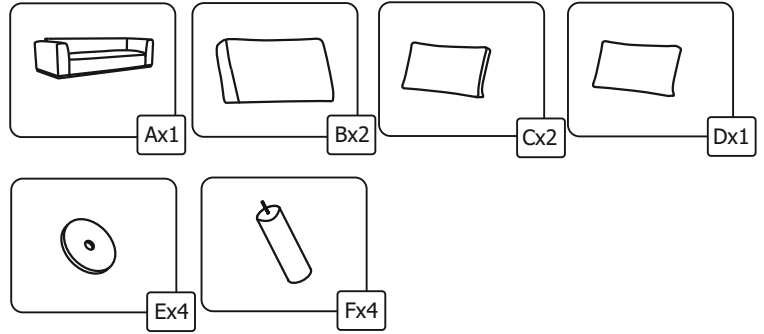

INGEBORG

3-sitzer sofa

20 min

- | | |
|----------------------------------|------------------------------|
| (D) Montageanleitung | (GB) Assembly instructions |
| (FR) Notice de montage | (IT) Istruzioni di montaggio |
| (NL) Handleiding voor de montage | (PL) Instrukcja montażu |
| (CZ) Montážní návod | (SK) Návod na montáž |
| (HU) Szerelési útmutató | (RO) Instrucțiuni de montaj |
| (TR) Montaj talimatı | (RU) Инструкция по монтажу |