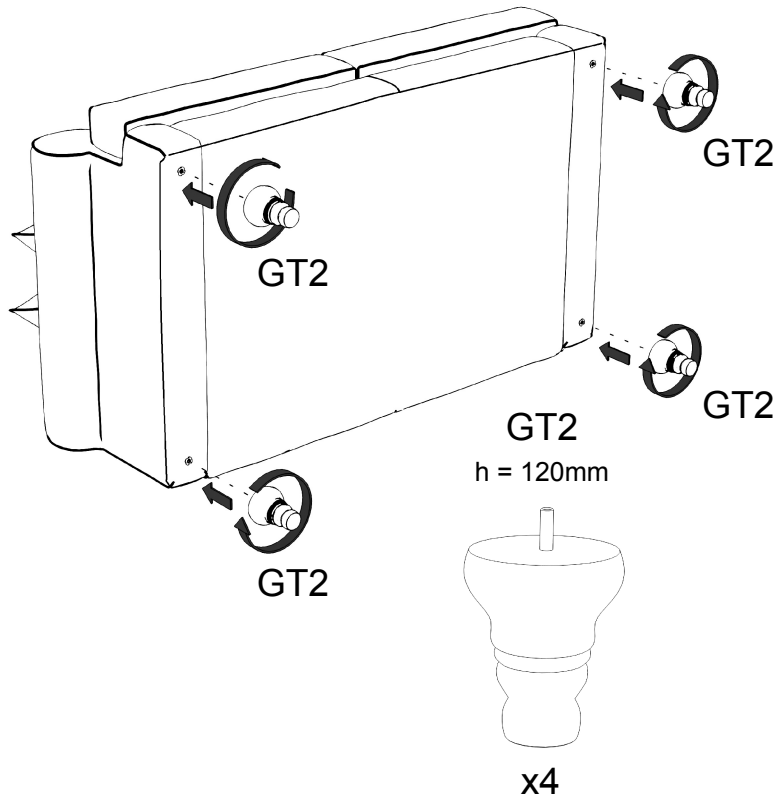

GT2  
h = 120mm

x4

1

2

3

LISTA SKŁADOWA / COMPONENT LIST / KOMPONENTENLISTE

Nr / No	Nazwa / Name	Ilość / Quantity / Menge
4	Poduszka 42x42 / Pillow 42x42 / Kissen 42x42	1
5	Poduszka 42x42 / Czerwona Pillow 42x42 / Red Kissen 42x42 Rot	1
6	Poduszka siedziskowa / Seat cushion / Sitzkissen	1
7	Poduszka siedziskowa / Seat cushion / Sitzkissen	1
8	Korpus mebla / Furniture body / Möbelkorpus	1
9	Noga meblowa / Furniture leg / Möbelbein	4