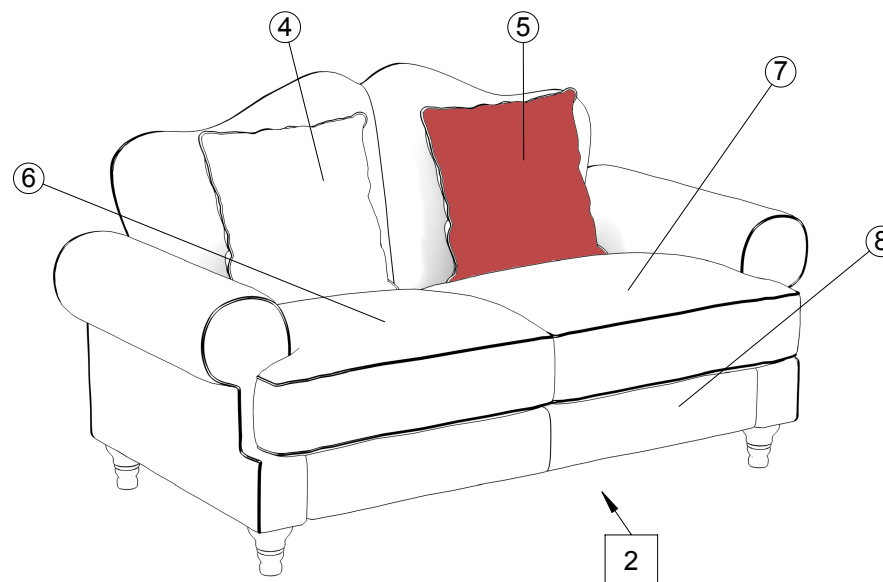

# LUCIENNE 2/ LUIZA 2

2023-07-05

15 min.

- |                                  |                              |
|----------------------------------|------------------------------|
| (D) Montageanleitung             | (GB) Assembly Instructions   |
| (FR) Notice de montage           | (IT) Istruzioni di montaggio |
| (NL) Handleiding voor de montage | (PL) Instrukcja montażu      |
| (CZ) Montážní návod              | (SK) Návod na montáž         |
| (HU) Szerelési útmutató          | (RO) Instrucțiuni de montaj  |
| (TR) Montaj talimatı             | (RU) Инструкции по монтажу   |

GT2  
h = 120mm

x4

1

2

3

LISTA SKŁADOWA / COMPONENT LIST / KOMPONENTENLISTE

Nr / No	Nazwa / Name	Ilość / Quantity / Menge
4	Poduszka 42x42 / Pillow 42x42 / Kissen 42x42	1
5	Poduszka 42x42 / Czerwona Pillow 42x42 / Red Kissen 42x42 Rot	1
6	Poduszka siedziskowa / Seat cushion / Sitzkissen	1
7	Poduszka siedziskowa / Seat cushion / Sitzkissen	1
8	Korpus mebla / Furniture body / Möbelkorpus	1
9	Noga meblowa / Furniture leg / Möbelbein	4