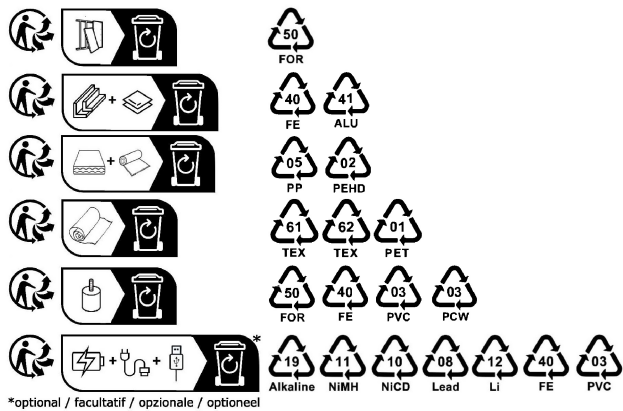

# LUCIENNE 2/ LUIZA 2

2023-07-05

15 min.

- |                                  |                              |
|----------------------------------|------------------------------|
| (D) Montageanleitung             | (GB) Assembly Instructions   |
| (FR) Notice de montage           | (IT) Istruzioni di montaggio |
| (NL) Handleiding voor de montage | (PL) Instrukcja montażu      |
| (CZ) Montážní návod              | (SK) Návod na montáž         |
| (HU) Szerelési útmutató          | (RO) Instrucțiuni de montaj  |
| (TR) Montaj talimatı             | (RU) Инструкции по монтажу   |

GT2  
h = 120mm

x4

1

2

3

LISTA SKŁADOWA / COMPONENT LIST / KOMPONENTENLISTE

Nr / No	Nazwa / Name	Ilość / Quantity / Menge
4	Poduszka 42x42 / Pillow 42x42 / Kissen 42x42	1
5	Poduszka 42x42 / Czerwona Pillow 42x42 / Red Kissen 42x42 Rot	1
6	Poduszka siedziskowa / Seat cushion / Sitzkissen	1
7	Poduszka siedziskowa / Seat cushion / Sitzkissen	1
8	Korpus mebla / Furniture body / Möbelkorpus	1
9	Noga meblowa / Furniture leg / Möbelbein	4