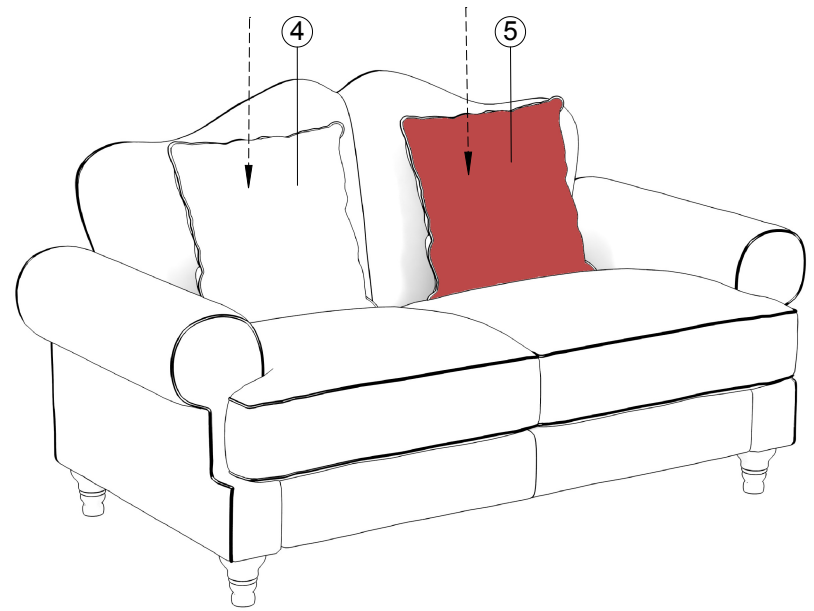

GT2  
h = 120mm

x4

1

2

3

LISTA SKŁADOWA / COMPONENT LIST / KOMPONENTENLISTE

Nr / No	Nazwa / Name	Ilość / Quantity / Menge
4	Poduszka 42x42 / Pillow 42x42 / Kissen 42x42	1
5	Poduszka 42x42 / Czerwona Pillow 42x42 / Red Kissen 42x42 Rot	1
6	Poduszka siedziskowa / Seat cushion / Sitzkissen	1
7	Poduszka siedziskowa / Seat cushion / Sitzkissen	1
8	Korpus mebla / Furniture body / Möbelkorpus	1
9	Noga meblowa / Furniture leg / Möbelbein	4