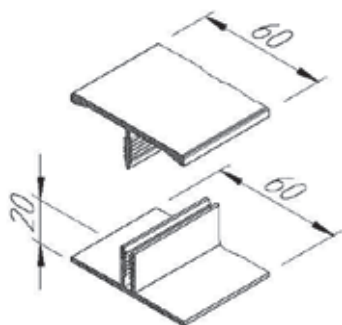

## Abmessungen in mm

## Eckprofil 2-teilig

*Visible surface foiled*

**Opening dimensions**  
18 mm  
**Length**  
6000 mm

## U-Profil 2-teilig

*Visible surface foiled*

**Opening dimensions**  
18 mm  
**Length**  
6000 mm

## H-Profil 2-teilig

*Visible surface foiled*

**Opening dimensions** 18 mm  
**Length**  
6000 mm