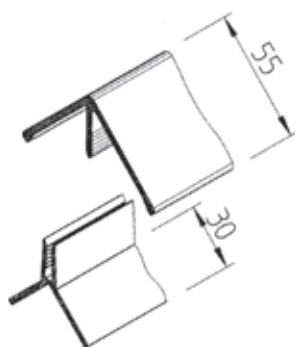

## Abmessungen in mm

## Eckprofil 2-teilig

*Visible surface foiled*

**Opening dimensions**  
18 mm  
**Length**  
6000 mm

## U-Profil 2-teilig

*Visible surface foiled*

**Opening dimensions**  
18 mm  
**Length**  
6000 mm

## H-Profil 2-teilig

*Visible surface foiled*

**Opening dimensions** 18 mm  
**Length**  
6000 mm