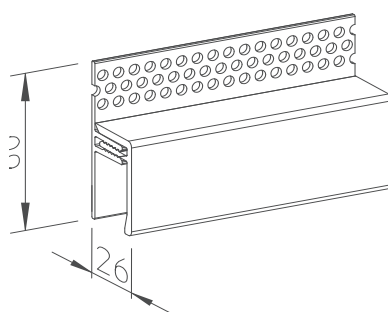

## Eckprofil 2-teilig

*Visible surface foiled*

**Opening dimensions**  
18 mm  
**Length**  
6000 mm

## U-Profil 2-teilig

*Visible surface foiled*

**Opening dimensions**  
18 mm  
**Length**  
6000 mm

## H-Profil 2-teilig

*Visible surface foiled*

**Opening dimensions** 18 mm  
**Length**  
6000 mm