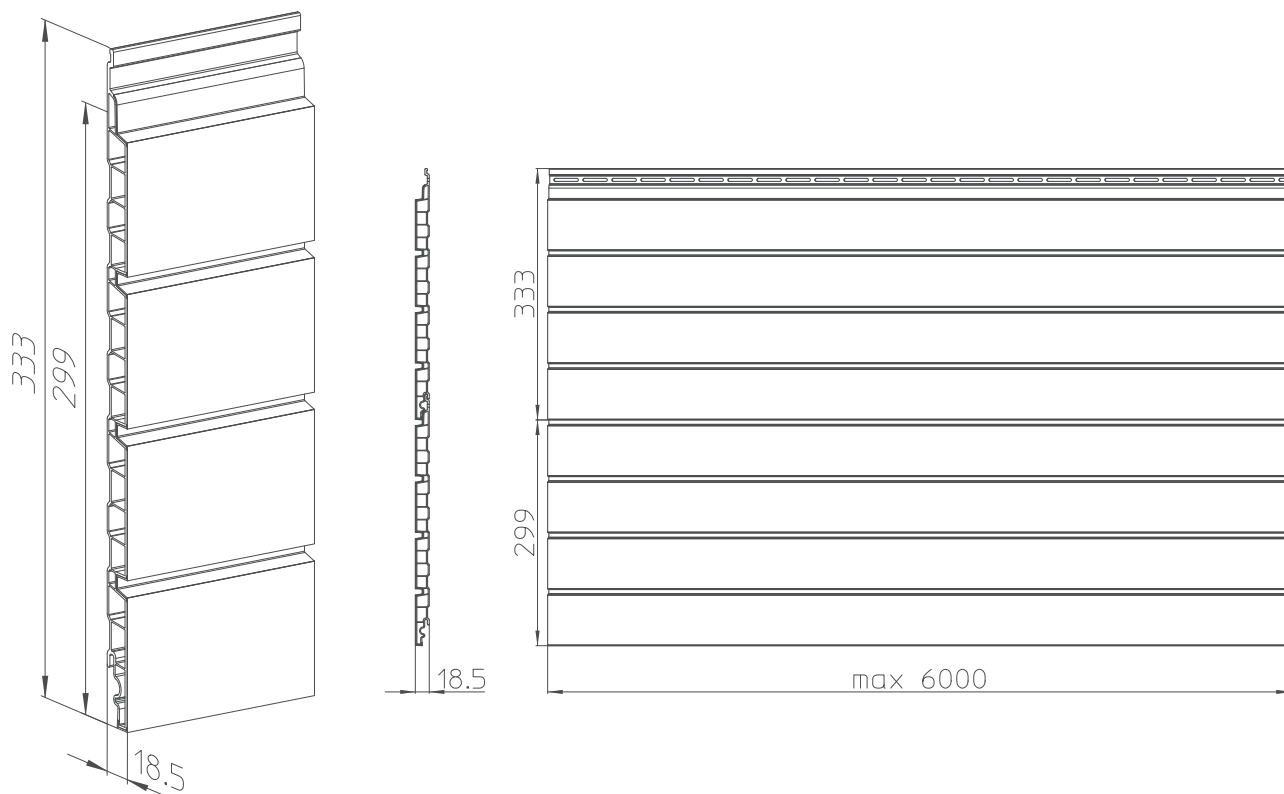

vinyPlus Quattro *Fassadenprofil foliert*

Montagevorteil
Vierfach Profil

100% RECYCLED

Abmessungen in mm

Gewicht kg/m²

Länge	6000
Profilbreite	333
Deckbreite	299
Gewicht	7.3

1 Bund = 2 Stück	ca. 3.6 m²ca
1 Palette = 38 Bund	ca. 136.8 m²