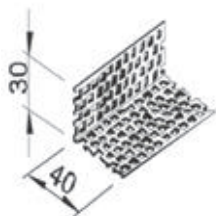

Lüftungsprofil Alu 30/40

Length
2500 mm
Bottom vent