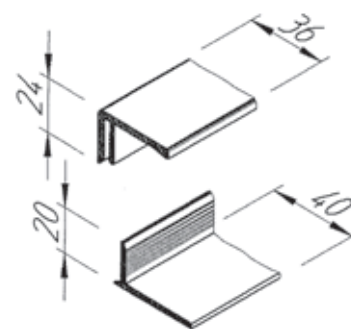

## Lüftungsprofil Alu 30/40

**Length**  
2500 mm  
Bottom vent

## Eckprofil 2-teilig

*Visible surface foiled*

**Opening dimensions**  
18 mm  
**Length**  
6000 mm

## U-Profil 2-teilig

*Visible surface foiled*

**Opening dimensions**  
18 mm  
**Length**  
6000 mm

## H-Profil 2-teilig

*Visible surface foiled*

**Opening dimensions** 18 mm  
**Length**  
6000 mm