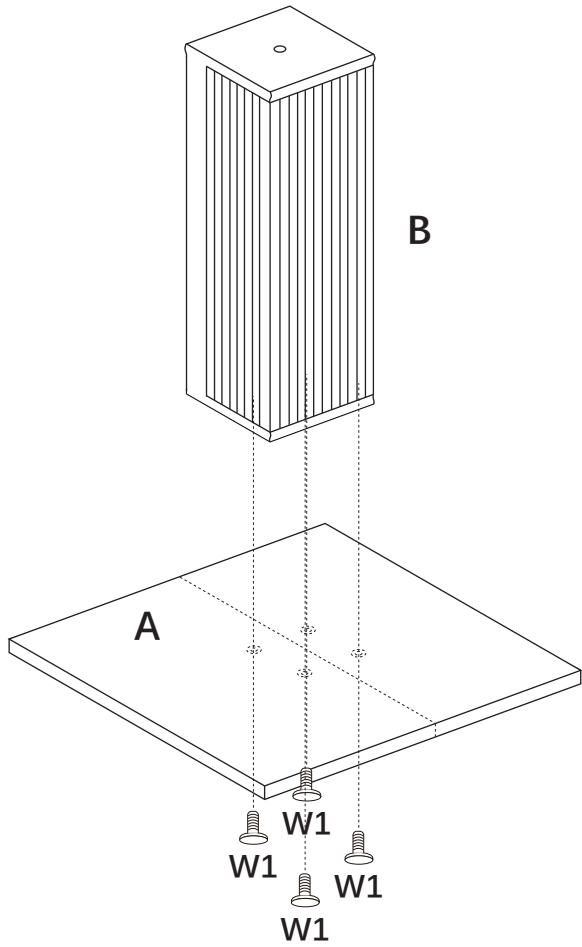

AMT0269

W1 : 8x40mm(4pcs)

W2 : 8x80mm(1pc)

W3 : 8x62mm(1pc)

5mm(1pc)

A 370*370*15mm(1pc)

B 120*120*380mm(1pc)

C 90*90*380mm(1pc)

D 160*160*12mm(1pc)

1pc
1pc

Replaceable Dangle Toy

E 1+1(1pc)

AMT0269

1

2

3