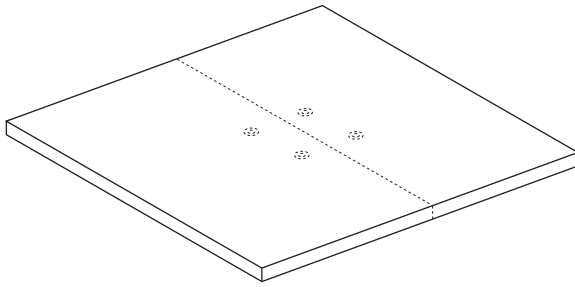

AMT0269

W1 : 8x40mm(4pcs)

W2 : 8x80mm(1pc)

W3 : 8x62mm(1pc)

5mm(1pc)

A 370*370*15mm(1pc)

B 120*120*380mm(1pc)

C 90*90*380mm(1pc)

D 160*160*12mm(1pc)

1pc
1pc

Replaceable Dangle Toy

E 1+1(1pc)

AMT0269

1

2

3