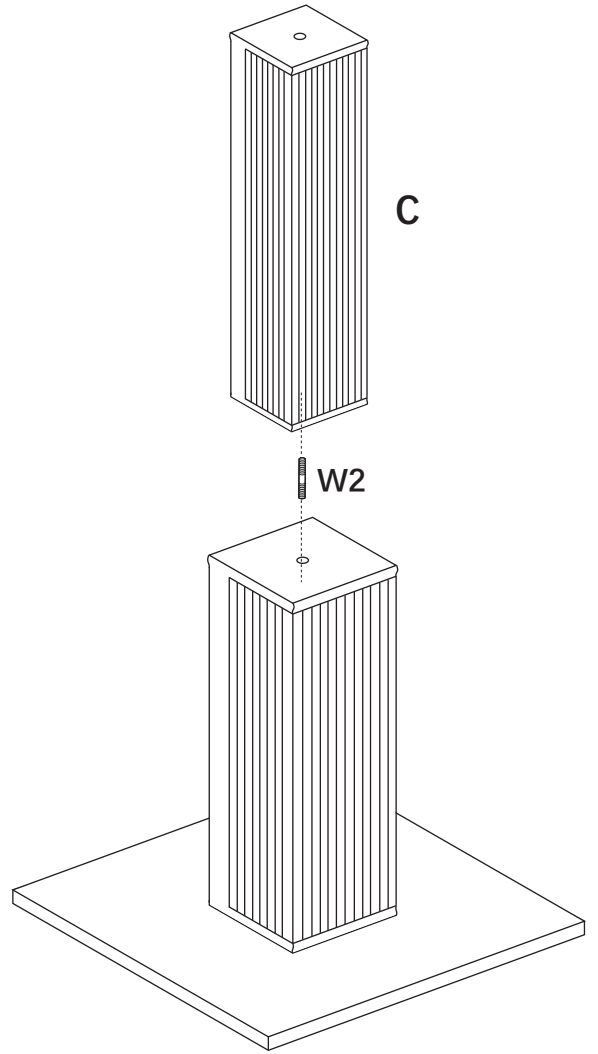

AMT0269

W1 : 8x40mm(4pcs)

W2 : 8x80mm(1pc)

W3 : 8x62mm(1pc)

5mm(1pc)

A 370*370*15mm(1pc)

B 120*120*380mm(1pc)

C 90*90*380mm(1pc)

D 160*160*12mm(1pc)

1pc
1pc

Replaceable Dangle Toy

E 1+1(1pc)

AMT0269

1

2

3