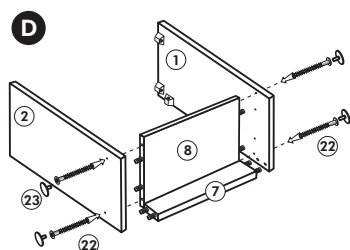

Spüle-Unterschrank ohne AP

Nr. 400 Rev.00

23 4x Ø 3	30 2x
46 2x	29 2x Ø 10
42 2x	22 4x
63 4x 8 x 30	26 2x 4,0 x 30 M4
106 4x 4,0 x 30	31 4x
	60 2x Ø 5
	27 14x 3,0 x 20
	21 1x