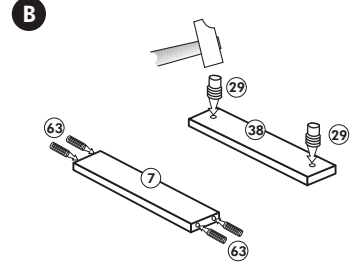

Spüle-Unterschrank ohne AP

Nr. 400 Rev.00

23 4x Ø 3	30 2x
46 2x	29 2x Ø 10
42 2x	22 4x
63 4x 8 x 30	26 2x 4,0 x 30 M4
106 4x 4,0 x 30	31 4x
	60 2x Ø 5
	27 14x 3,0 x 20
	21 1x