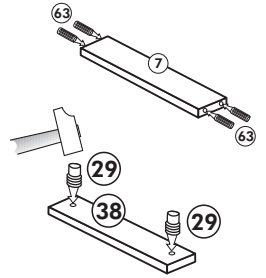

# Unterschrank ohne AP

Nr. 003 Rev.00

34		4x	22		4x
36		6x 3,5 x 15	23		4x Ø 3
39		2x	27		24x 3,0 x 20
70		1x LEIM GLUE	26		4x 4,0 x 30 M4
			106		4x 4,0 x 30
			63		4x 8 x 30
			45		2x M4 x 10
			42		2x
			46		2x
			21		2x
			60		2x Ø 5

# Herdumbau ohne AP

Nr. 006 Rev.00

63		4x	8 x 30
30		2x	
29		2x	Ø 10
22		4x	
23		4x	Ø 3
106		2x	4,0 x 30
36		4x	3,5 x 15
107		2x	
70		1x	LEIM GLUE

Wilhelm Hoffmeister GmbH + Co KG, Hueckerstr. 19, 32257 Bünde