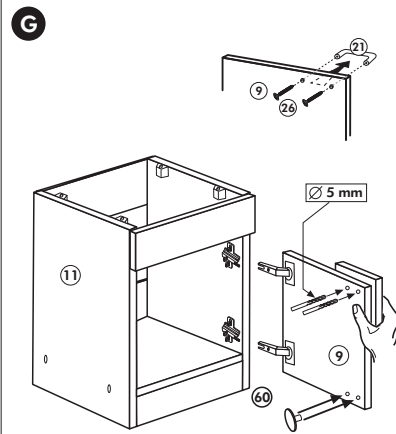

Spüle-Unterschrank ohne AP

Nr. 400 Rev.00

23 4x Ø 3	30 2x
46 2x	29 2x Ø 10
42 2x	22 4x
63 4x 8 x 30	26 2x 4,0 x 30 M4
106 4x 4,0 x 30	31 4x
	60 2x Ø 5
	27 14x 3,0 x 20
	21 1x