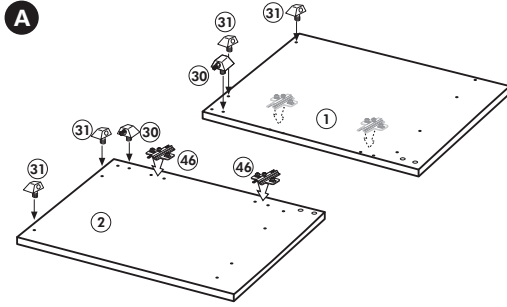

Spüle-Unterschrank ohne AP

Nr. 400 Rev.00

23 4x Ø 3	30 2x
46 2x	29 2x Ø 10
42 2x	22 4x
63 4x 8 x 30	26 2x 4,0 x 30 M4
106 4x 4,0 x 30	31 4x
	60 2x Ø 5
	27 14x 3,0 x 20
	21 1x