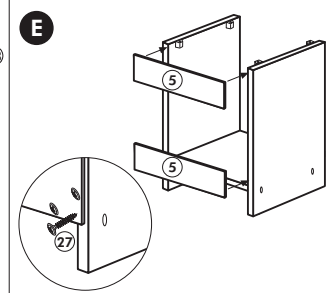

Spüle-Unterschrank ohne AP

Nr. 400 Rev.00

23 4x Ø 3	30 2x
46 2x	29 2x Ø 10
42 2x	22 4x
63 4x 8 x 30	26 2x 4,0 x 30 M4
106 4x 4,0 x 30	31 4x
	60 2x Ø 5
	27 14x 3,0 x 20
	21 1x