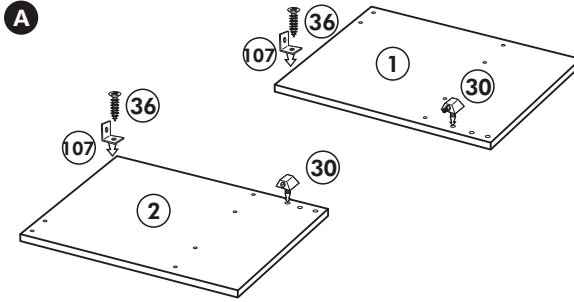

Herdumbau ohne AP

Nr. 006 Rev.00

63		4x	8 x 30
30		2x	
29		2x	Ø 10
22		4x	
23		4x	Ø 3
106		2x	4,0 x 30
36		4x	3,5 x 15
107		2x	
70		1x	LEIM GLUE