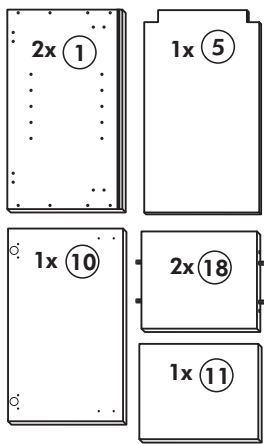

Hängeschrank

Nr. 101 Rev.00