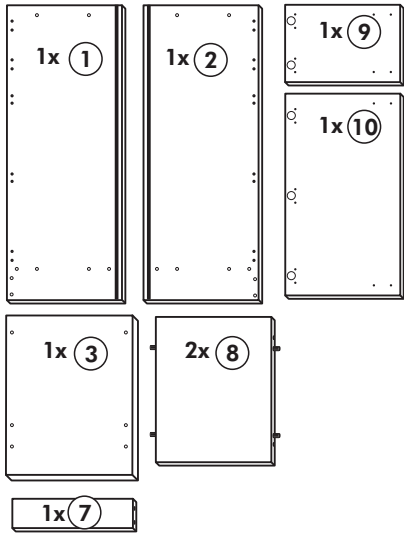

Kühl.-Gefrierumbau 165cm

Nr. 311 Rev.00