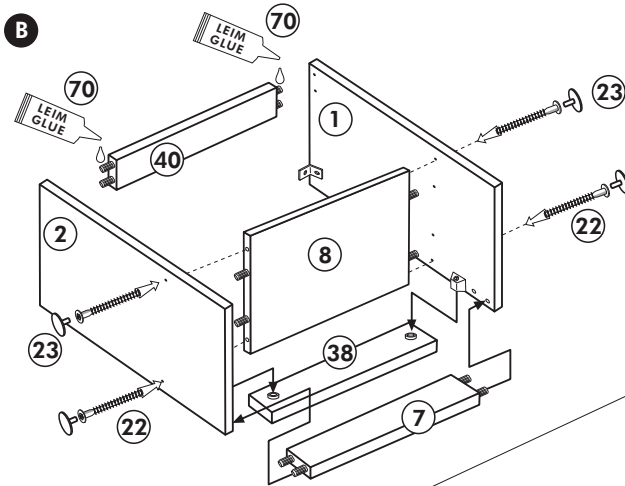

# Unterschrank ohne AP

Nr. 003 Rev.00

34		4x	22		4x
36		6x 3,5 x 15	23		4x Ø 3
39		2x	27		24x 3,0 x 20
70		1x LEIM GLUE	26		4x 4,0 x 30 M4
			106		4x 4,0 x 30
			63		4x 8 x 30
			45		2x M4 x 10
			42		2x
			46		2x
			21		2x
			60		2x Ø 5

# Herdumbau ohne AP

Nr. 006 Rev.00

63		4x	8 x 30
30		2x	
29		2x	Ø 10
22		4x	
23		4x	Ø 3
106		2x	4,0 x 30
36		4x	3,5 x 15
107		2x	
70		1x	LEIM GLUE

Wilhelm Hoffmeister GmbH + Co KG, Hueckerstr. 19, 32257 Bünde