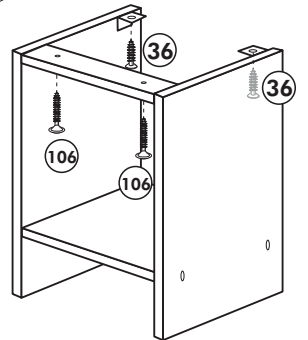

# Unterschrank ohne AP

Nr. 003 Rev.00

34		4x	22		4x
36		6x 3,5 x 15	23		4x Ø 3
39		2x	27		24x 3,0 x 20
70		1x LEIM GLUE	26		4x 4,0 x 30 M4
			106		4x 4,0 x 30
			63		4x 8 x 30
			45		2x M4 x 10
			42		2x
			46		2x
			21		2x
			60		2x Ø 5

# Herdumbau ohne AP

Nr. 006 Rev.00

63		4x	8 x 30
30		2x	
29		2x	Ø 10
22		4x	
23		4x	Ø 3
106		2x	4,0 x 30
36		4x	3,5 x 15
107		2x	
70		1x	LEIM GLUE

Wilhelm Hoffmeister GmbH + Co KG, Hueckerstr. 19, 32257 Bünde