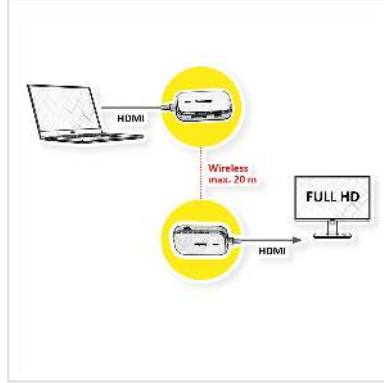

VALUE Wireless HDMI A/V System, 20 m

Artikelnummer 14.99.3414
Hersteller VALUE
Hersteller-Art.-Nr. 14.99.3414

Das VALUE Wireless HDMI Audio/Video System überträgt ein HDMI Signal kabellos von einer Videoquelle, wie z. B. von einem DVD-Player, PC/Laptop oder von einer Konsole an ein TV-Gerät, einen Beamer/Projektor oder Monitor - und das in einer Full HD Auflösung von 1920x1080 @60Hz bei bis zu 20 m Reichweite (offenes Gelände)!

Der Anschluss der Geräte erfolgt über HDMI. Sender und Empfänger des Systems ermöglichen eine kabellose Übertragung des HDMI-Signals über eine Entfernung von bis zu 20 Metern (offenes Gelände). Für die sichere Übertragung wird das HDMI Signal verschlüsselt.

- Überträgt ein HDMI Signal kabellos
- Kompakte Geräte in Weiß zum direkten Anschluss an die HDMI-Ports des Rechners wie des Anzeigegeräts
- Auflösung: Unterstützt Full HD (1920x1080 @60Hz)
- Geringer Strombedarf
- Automatischer Kanalwechsel - bei Überlastung oder Störung des Übertragungskanals

Technische Daten

Hersteller VALUE

Produktgruppe Splitter und Selektoren

Produkttyp	HDMI-Verlängerung
Farbe	weiß
Länge	20 m
Lieferumfang	Sender, Empfänger, 2x USB Stromversorgungskabel, Bedienungsanleitung
Schnittstelle	HDMI
Max. Distanz	20 m
Eingänge Video	HDMI
Ausgang Video	HDMI
Max. Auflösung	1920 x 1080 @60Hz (2K, Full HD)
Netzteil	Steckernetzteil
Höhe	10 mm
Breite	75 mm
Tiefe	42 mm
Gewicht	90 g