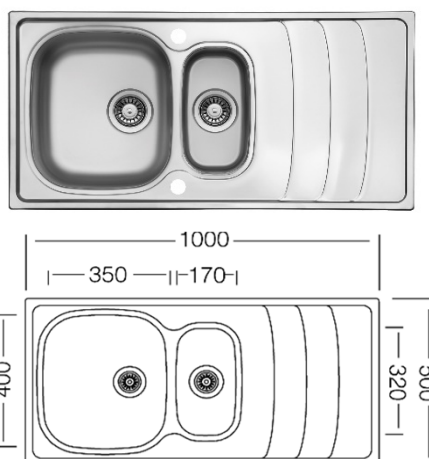

**respekta Edelstahlspüle**

**MIAMI 86 x 50 / 100 x 50**

- Edelstahlspüle mit 1 Becken und Abtropffläche
- für 50 cm Unterschrank
- reversibel einbaubar
- 2 Hahnlöcher durchgestoßen
- inkl. Korbventil
- inkl. Ab- und Überlaufgarnitur
- ohne Excentergarnitur
- Stahlqualität 304
- Stahlstärke 0,8 mm
- Beckentiefe: 190 mm

- Edelstahlspüle mit 2 Becken und Abtropffläche
- für 60 cm Unterschrank
- reversibel einbaubar
- 2 Hahnlöcher durchgestoßen
- inkl. Korbventil
- inkl. Ab- und Überlaufgarnitur
- ohne Excentergarnitur
- Stahlqualität 304
- Stahlstärke 0,8 mm
- Beckentiefe: 190 / 130 mm

**Abmessungen und Gewicht:**

H x B x T in cm / kg: 19 x 86 x 50 / 3,51  
Ausschnittmaß: ca. 84,2 x 48,2  
mit Verpackung: 20 x 89 x 52,5 / 5,6

H x B x T in cm / kg: 19 x 100 x 50 / 3,74  
Ausschnittmaß: ca. 98,2 x 48,2  
mit Verpackung: 20 x 105 x 52,5 / 6,5