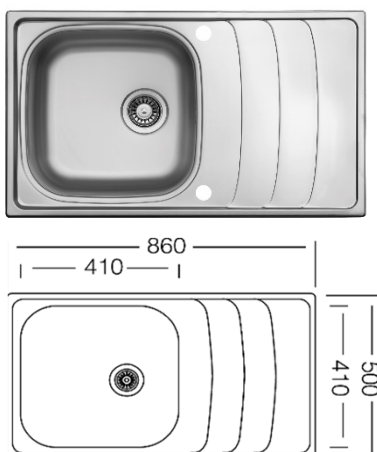

**respekta Edelstahlspüle**

**MIAMI 86 x 50 / 100 x 50**

- Edelstahlspüle mit 1 Becken und Abtropffläche
- für 50 cm Unterschrank
- reversibel einbaubar
- 2 Hahnlöcher durchgestoßen
- inkl. Korbventil
- inkl. Ab- und Überlaufgarnitur
- ohne Excentergarnitur
- Stahlqualität 304
- Stahlstärke 0,8 mm
- Beckentiefe: 190 mm

- Edelstahlspüle mit 2 Becken und Abtropffläche
- für 60 cm Unterschrank
- reversibel einbaubar
- 2 Hahnlöcher durchgestoßen
- inkl. Korbventil
- inkl. Ab- und Überlaufgarnitur
- ohne Excentergarnitur
- Stahlqualität 304
- Stahlstärke 0,8 mm
- Beckentiefe: 190 / 130 mm

**Abmessungen und Gewicht:**

H x B x T in cm / kg: 19 x 86 x 50 / 3,51  
Ausschnittmaß: ca. 84,2 x 48,2  
mit Verpackung: 20 x 89 x 52,5 / 5,6

H x B x T in cm / kg: 19 x 100 x 50 / 3,74  
Ausschnittmaß: ca. 98,2 x 48,2  
mit Verpackung: 20 x 105 x 52,5 / 6,5