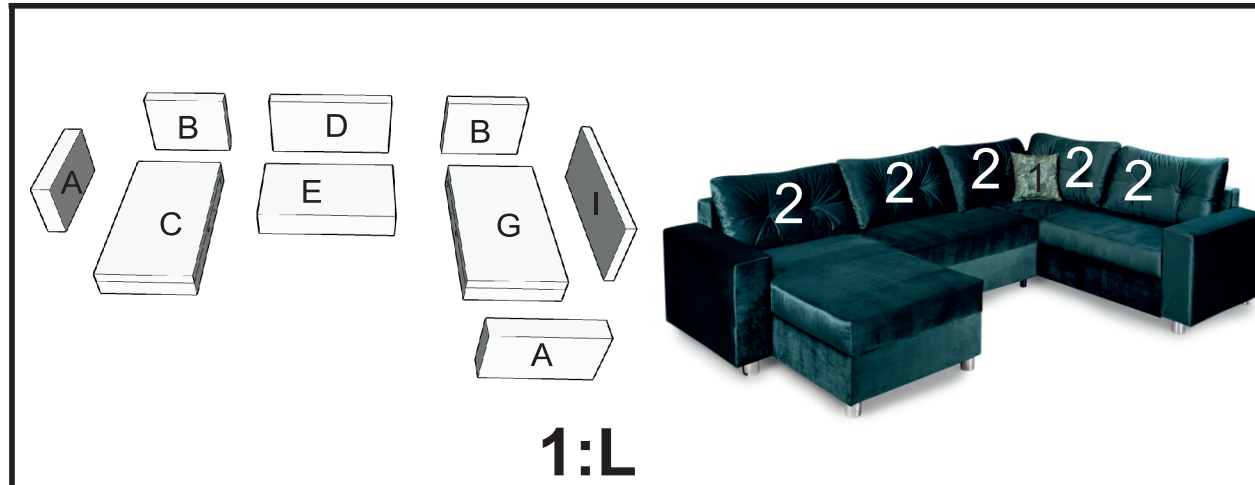

 13 x (8x90) a	 13 x Ø8 b	 13 x M8 c	 16 x (M6x35) e	 8 x f	 16 x g	 13 x z	 6 x (5x35) k
 6 x 70mm 80mm w	 8 x 70mm 50mm m	 2 x (M8x40) d	 14 x y	 1 x 1	 5 x 2		

PARIS 1 LIGHT NEW

- (DE) Montageanleitung
- (IT) Istruzioni di montaggio
- (PL) Instrukcja montażu
- (FR) Notice de montage
- (NL) Handleiding voor de montage
- (RO) Instrucțiuni de asamblare
- (GB) Assembly instructions
- (SK) Montážny návod
- (TR) Montaj talimatı
- (CZ) Montážní návod
- (RU) Инструкция по монтажу
- (HU) Szerelési útmutató