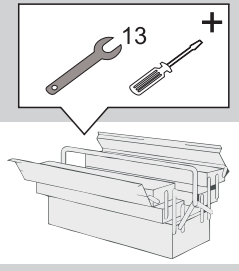

PARIS 1 LIGHT NEW

- (DE) Montageanleitung
- (IT) Istruzioni di montaggio
- (PL) Instrukcja montażu
- (FR) Notice de montage
- (NL) Handleiding voor de montage
- (RO) Instrucțiuni de asamblare
- (GB) Assembly instructions
- (SK) Montážny návod
- (TR) Montaj talimatı
- (CZ) Montážní návod
- (RU) Инструкция по монтажу
- (HU) Szerelési útmutató

 13 x (8x90) a	 13 x Ø8 b	 13 x M8 c	 16 x (M6x35) e	 8 x f	 16 x g	 13 x z	 6 x (5x35) k
 6 x 70mm 80mm w	 8 x 70mm 50mm m	 2 x (M8x40) d	 14 x y	 1 x 1	 5 x 2		

PARIS 1 LIGHT NEW

- (DE) Montageanleitung
- (IT) Istruzioni di montaggio
- (PL) Instrukcja montażu
- (FR) Notice de montage
- (NL) Handleiding voor de montage
- (RO) Instrucțiuni de asamblare
- (GB) Assembly instructions
- (SK) Montážny návod
- (TR) Montaj talimatı
- (CZ) Montážní návod
- (RU) Инструкция по монтажу
- (HU) Szerelési útmutató

13 x (8x90) a	13 x Ø8 b	13 x M8 c	16 x (M6x35) e	8 x f	16 x g	13 x z	6 x (5x35) k
6 x 70mm 80mm w	8 x 70mm 50mm m	2 x (M8x40) d	14 x y			1x 1	5x 2