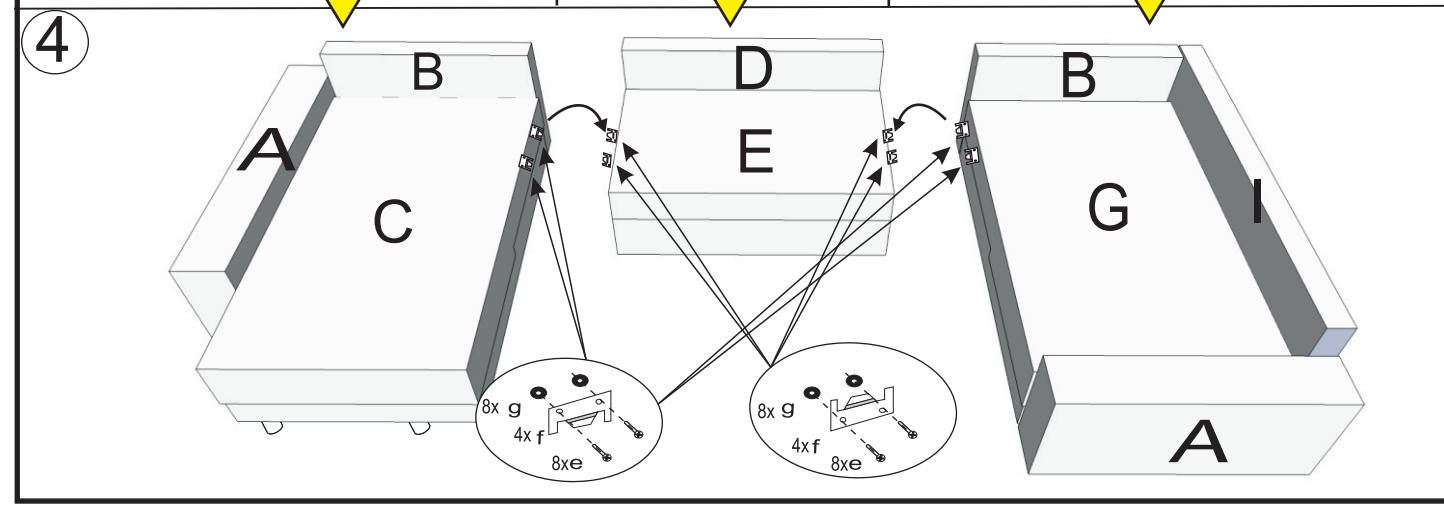

PARIS 1 LIGHT NEW

- (DE) Montageanleitung
- (IT) Istruzioni di montaggio
- (PL) Instrukcja montażu
- (FR) Notice de montage
- (NL) Handleiding voor de montage
- (RO) Instrucțiuni de asamblare
- (GB) Assembly instructions
- (SK) Montážny návod
- (TR) Montaj talimatı
- (CZ) Montážní návod
- (RU) Инструкция по монтажу
- (HU) Szerelési útmutató

 13 x (8x90) a	 13 x Ø8 b	 13 x M8 c	 16 x (M6x35) e	 8 x f	 16 x g	 13 x z	 6 x (5x35) k
 6 x 70mm 80mm w	 8 x 70mm 50mm m	 2 x (M8x40) d	 14 x y	 1 x 1	 5 x 2		

PARIS 1 LIGHT NEW

- (DE) Montageanleitung
- (IT) Istruzioni di montaggio
- (PL) Instrukcja montażu
- (FR) Notice de montage
- (NL) Handleiding voor de montage
- (RO) Instrucțiuni de asamblare
- (GB) Assembly instructions
- (SK) Montážny návod
- (TR) Montaj talimatı
- (CZ) Montážní návod
- (RU) Инструкция по монтажу
- (HU) Szerelési útmutató

13 x (8x90) a	13 x Ø8 b	13 x M8 c	16 x (M6x35) e	8 x f	16 x g	13 x z	6 x (5x35) k
6 x 70mm 80mm w	8 x 70mm 50mm m	2 x (M8x40) d	14 x y			1x 1	5x 2