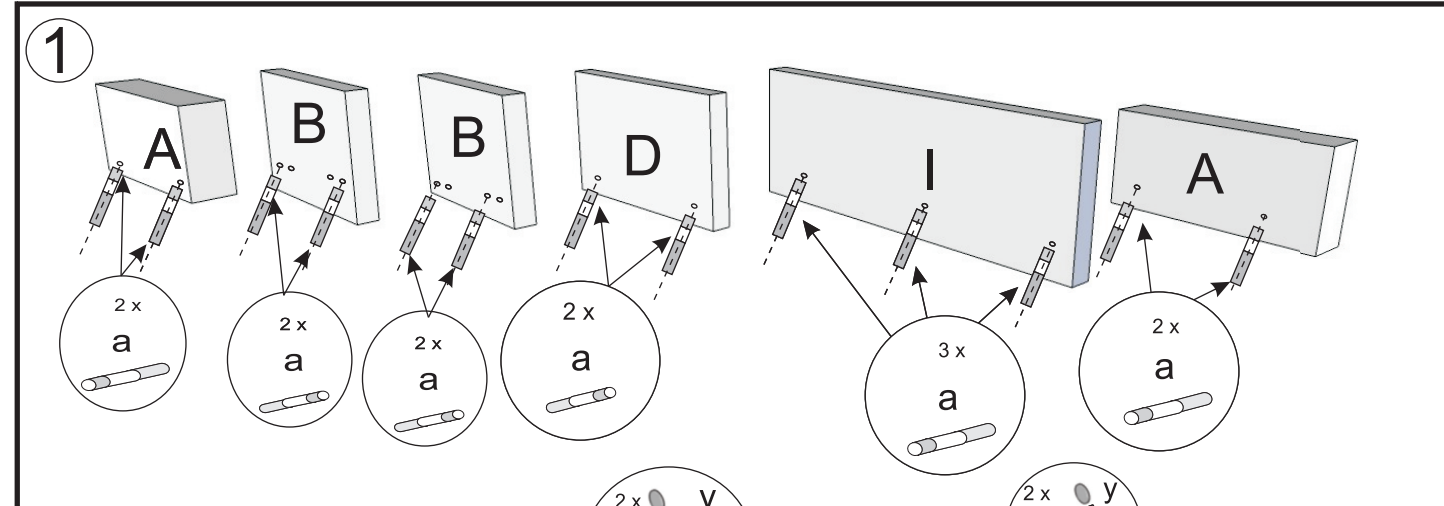

PARIS 1 LIGHT NEW

- (DE) Montageanleitung
- (IT) Istruzioni di montaggio
- (PL) Instrukcja montażu
- (FR) Notice de montage
- (NL) Handleiding voor de montage
- (RO) Instrucțiuni de asamblare
- (GB) Assembly instructions
- (SK) Montážny návod
- (TR) Montaj talimatı
- (CZ) Montážní návod
- (RU) Инструкция по монтажу
- (HU) Szerelési útmutató

 13 x (8x90) a	 13 x Ø8 b	 13 x M8 c	 16 x (M6x35) e	 8 x f	 16 x g	 13 x z	 6 x (5x35) k
 6 x 70mm 80mm w	 8 x 70mm 50mm m	 2 x (M8x40) d	 14 x y	 1 x 1	 5 x 2		

PARIS 1 LIGHT NEW

- (DE) Montageanleitung
- (IT) Istruzioni di montaggio
- (PL) Instrukcja montażu
- (FR) Notice de montage
- (NL) Handleiding voor de montage
- (RO) Instrucțiuni de asamblare
- (GB) Assembly instructions
- (SK) Montážny návod
- (TR) Montaj talimatı
- (CZ) Montážní návod
- (RU) Инструкция по монтажу
- (HU) Szerelési útmutató

13 x (8x90) a	13 x Ø8 b	13 x M8 c	16 x (M6x35) e	8 x f	16 x g	13 x z	6 x (5x35) k
6 x 70mm 80mm w	8 x 70mm 50mm m	2 x (M8x40) d	14 x y			1x 1	5x 2