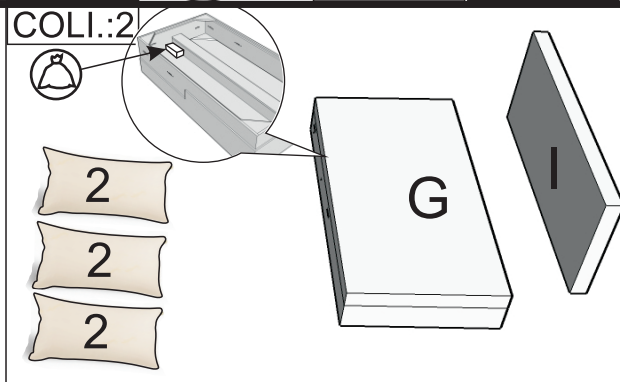

PARIS 1 LIGHT NEW

- (DE) Montageanleitung
- (IT) Istruzioni di montaggio
- (PL) Instrukcja montażu
- (FR) Notice de montage
- (NL) Handleiding voor de montage
- (RO) Instrucțiuni de asamblare
- (GB) Assembly instructions
- (SK) Montážny návod
- (TR) Montaj talimatı
- (CZ) Montážní návod
- (RU) Инструкция по монтажу
- (HU) Szerelési útmutató

 13 x (8x90) a	 13 x Ø8 b	 13 x M8 c	 16 x (M6x35) e	 8 x f	 16 x g	 13 x z	 6 x (5x35) k
 6 x 70mm 80mm w	 8 x 70mm 50mm m	 2 x (M8x40) d	 14 x y	 1 x 1	 5 x 2		

PARIS 1 LIGHT NEW

- (DE) Montageanleitung
- (IT) Istruzioni di montaggio
- (PL) Instrukcja montażu
- (FR) Notice de montage
- (NL) Handleiding voor de montage
- (RO) Instrucțiuni de asamblare
- (GB) Assembly instructions
- (SK) Montážny návod
- (TR) Montaj talimatı
- (CZ) Montážní návod
- (RU) Инструкция по монтажу
- (HU) Szerelési útmutató