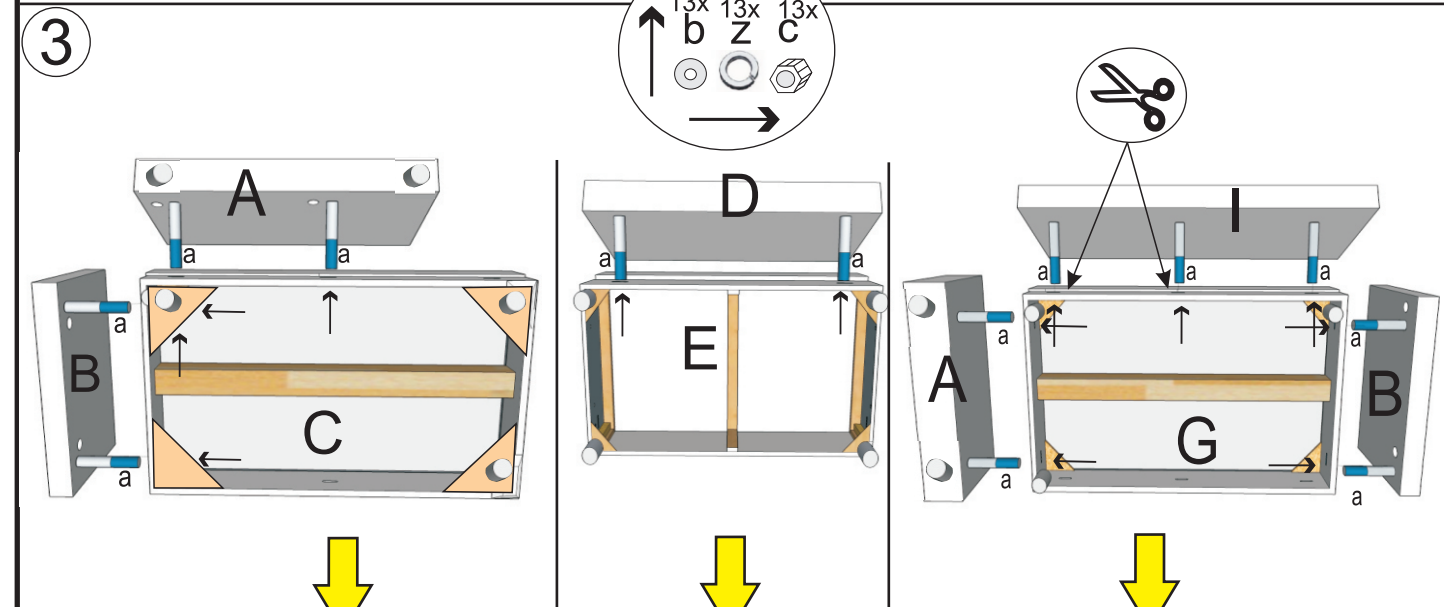

PARIS 1 LIGHT NEW

- (DE) Montageanleitung
- (IT) Istruzioni di montaggio
- (PL) Instrukcja montażu
- (FR) Notice de montage
- (NL) Handleiding voor de montage
- (RO) Instrucțiuni de asamblare
- (GB) Assembly instructions
- (SK) Montážny návod
- (TR) Montaj talimatı
- (CZ) Montážní návod
- (RU) Инструкция по монтажу
- (HU) Szerelési útmutató

 13 x (8x90) a	 13 x Ø8 b	 13 x M8 c	 16 x (M6x35) e	 8 x f	 16 x g	 13 x z	 6 x (5x35) k
 6 x 70mm 80mm w	 8 x 70mm 50mm m	 2 x (M8x40) d	 14 x y	 1 x 1	 5 x 2		

PARIS 1 LIGHT NEW

- (DE) Montageanleitung
- (IT) Istruzioni di montaggio
- (PL) Instrukcja montażu
- (FR) Notice de montage
- (NL) Handleiding voor de montage
- (RO) Instrucțiuni de asamblare
- (GB) Assembly instructions
- (SK) Montážny návod
- (TR) Montaj talimatı
- (CZ) Montážní návod
- (RU) Инструкция по монтажу
- (HU) Szerelési útmutató

13 x (8x90) a	13 x Ø8 b	13 x M8 c	16 x (M6x35) e	8 x f	16 x g	13 x z	6 x (5x35) k
6 x 70mm 80mm w	8 x 70mm 50mm m	2 x (M8x40) d	14 x y			1x 1	5x 2