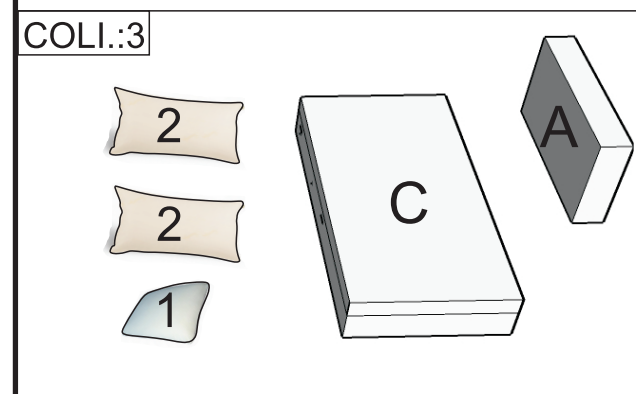

PARIS 1 LIGHT NEW

- (DE) Montageanleitung
- (IT) Istruzioni di montaggio
- (PL) Instrukcja montażu
- (FR) Notice de montage
- (NL) Handleiding voor de montage
- (RO) Instrucțiuni de asamblare
- (GB) Assembly instructions
- (SK) Montážny návod
- (TR) Montaj talimatı
- (CZ) Montážní návod
- (RU) Инструкция по монтажу
- (HU) Szerelési útmutató

 13 x (8x90) a	 13 x Ø8 b	 13 x M8 c	 16 x (M6x35) e	 8 x f	 16 x g	 13 x z	 6 x (5x35) k
 6 x 70mm 80mm w	 8 x 70mm 50mm m	 2 x (M8x40) d	 14 x y	 1 x 1	 5 x 2		

PARIS 1 LIGHT NEW

- (DE) Montageanleitung
- (IT) Istruzioni di montaggio
- (PL) Instrukcja montażu
- (FR) Notice de montage
- (NL) Handleiding voor de montage
- (RO) Instrucțiuni de asamblare
- (GB) Assembly instructions
- (SK) Montážny návod
- (TR) Montaj talimatı
- (CZ) Montážní návod
- (RU) Инструкция по монтажу
- (HU) Szerelési útmutató