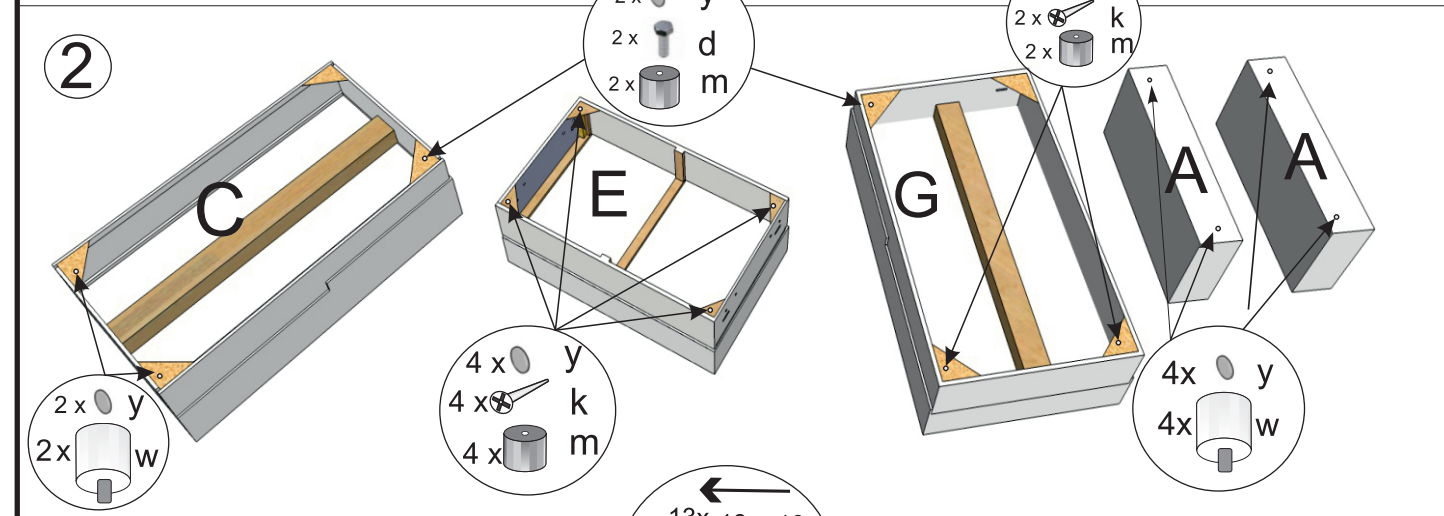

PARIS 1 LIGHT NEW

- (DE) Montageanleitung
- (IT) Istruzioni di montaggio
- (PL) Instrukcja montażu
- (FR) Notice de montage
- (NL) Handleiding voor de montage
- (RO) Instrucțiuni de asamblare
- (GB) Assembly instructions
- (SK) Montážny návod
- (TR) Montaj talimatı
- (CZ) Montážní návod
- (RU) Инструкция по монтажу
- (HU) Szerelési útmutató

 13 x (8x90) a	 13 x Ø8 b	 13 x M8 c	 16 x (M6x35) e	 8 x f	 16 x g	 13 x z	 6 x (5x35) k
 6 x 70mm 80mm w	 8 x 70mm 50mm m	 2 x (M8x40) d	 14 x y	 1 x 1	 5 x 2		

PARIS 1 LIGHT NEW

- (DE) Montageanleitung
- (IT) Istruzioni di montaggio
- (PL) Instrukcja montażu
- (FR) Notice de montage
- (NL) Handleiding voor de montage
- (RO) Instrucțiuni de asamblare
- (GB) Assembly instructions
- (SK) Montážny návod
- (TR) Montaj talimatı
- (CZ) Montážní návod
- (RU) Инструкция по монтажу
- (HU) Szerelési útmutató

13 x (8x90) a	13 x Ø8 b	13 x M8 c	16 x (M6x35) e	8 x f	16 x g	13 x z	6 x (5x35) k
6 x 70mm 80mm w	8 x 70mm 50mm m	2 x (M8x40) d	14 x y			1x 1	5x 2