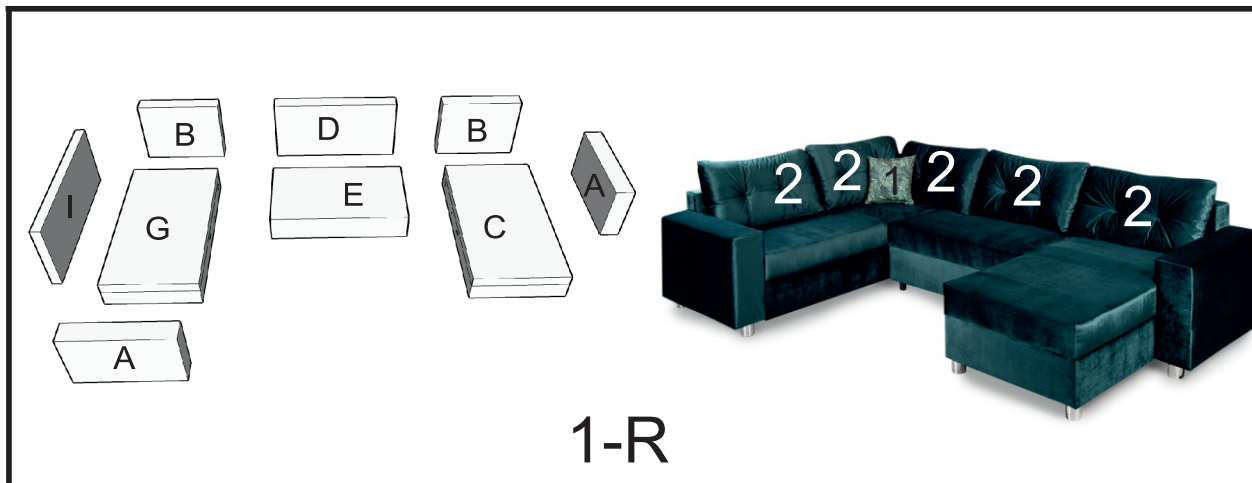

 13 x (8x90) a	 13 x Ø8 b	 13 x M8 c	 16 x (M6x35) e	 8 x f	 16 x g	 13 x z	 6 x (5x35) k
 6 x 70mm 80mm w	 8 x 70mm 50mm m	 2 x (M8x40) d	 14 x y	 1 x 1	 5 x 2		

PARIS 1 LIGHT NEW

- (DE) Montageanleitung
- (IT) Istruzioni di montaggio
- (PL) Instrukcja montażu
- (FR) Notice de montage
- (NL) Handleiding voor de montage
- (RO) Instrucțiuni de asamblare
- (GB) Assembly instructions
- (SK) Montážny návod
- (TR) Montaj talimatı
- (CZ) Montážní návod
- (RU) Инструкция по монтажу
- (HU) Szerelési útmutató