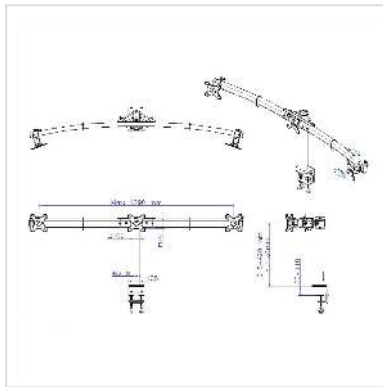

VALUE LCD-Triple-Arm Trägerstange, schwarz, Tischmontage

Artikelnummer	17.99.1136
Hersteller	VALUE
Hersteller-Art.-Nr.	17.99.1136
EAN (Einzelstück)	7611990198450

Der Triple-LCD-Monitorarm Trägerstange zur Tischklemmmontage kann flexibel auf den besten Blickwinkel für den Betrachter eingestellt werden.

- Zum Klemmen an der Tischkante bis zu einer Plattenstärke von 8cm
- Der Monitorarm ist an der Trägerstange höhenverstellbar
- Zur Befestigung von Bildschirmen mit VESA 75 (75x75mm) bzw. VESA 100 (100x100mm)
- Max. Befestigungsabstand: 700mm (Bildschirmmitte zu Bildschirmmitte)
- Tragkraft: bis 8kg /Tragarm (Rechts+Links+Mitte = 24kg Gesamtgewicht)

Technische Daten

Hersteller	VALUE
Produktgruppe	LCD-Monitorarme
Produkttyp	Monitorarm, Tischmontage
Farbe	schwarz
Tragkraft	24 kg
Anzahl Drehpunkte	2
Befestigung	Tischklemmmontage
Armlänge maximal	1290 mm
Verstellmöglichkeit	Mechanisch
Neigbar	ja

Höhenverstellbar	ja
Drehbar	ja
Anzahl Monitore	3
VESA 75 x 75 mm	ja
VESA 100 x 100 mm	ja
Materialgruppe	Metall
Technische Besonderheiten	Höhenverstellbar
Gewicht	8395.1 g