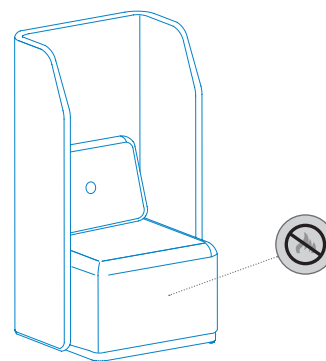

Acabados panel trasero
Back panel finishes

*Bajo pedido / *On request / *Auf Anforterung / *Sur demande

Acabados módulos
Module finishes

Medidas / Sizes (cm)

Ref.	cm (embalaje / packaging)	kg / m ³ (embalaje / packaging)
1804-4-1	135x74x69	25,00 kg / 0,689 m ³