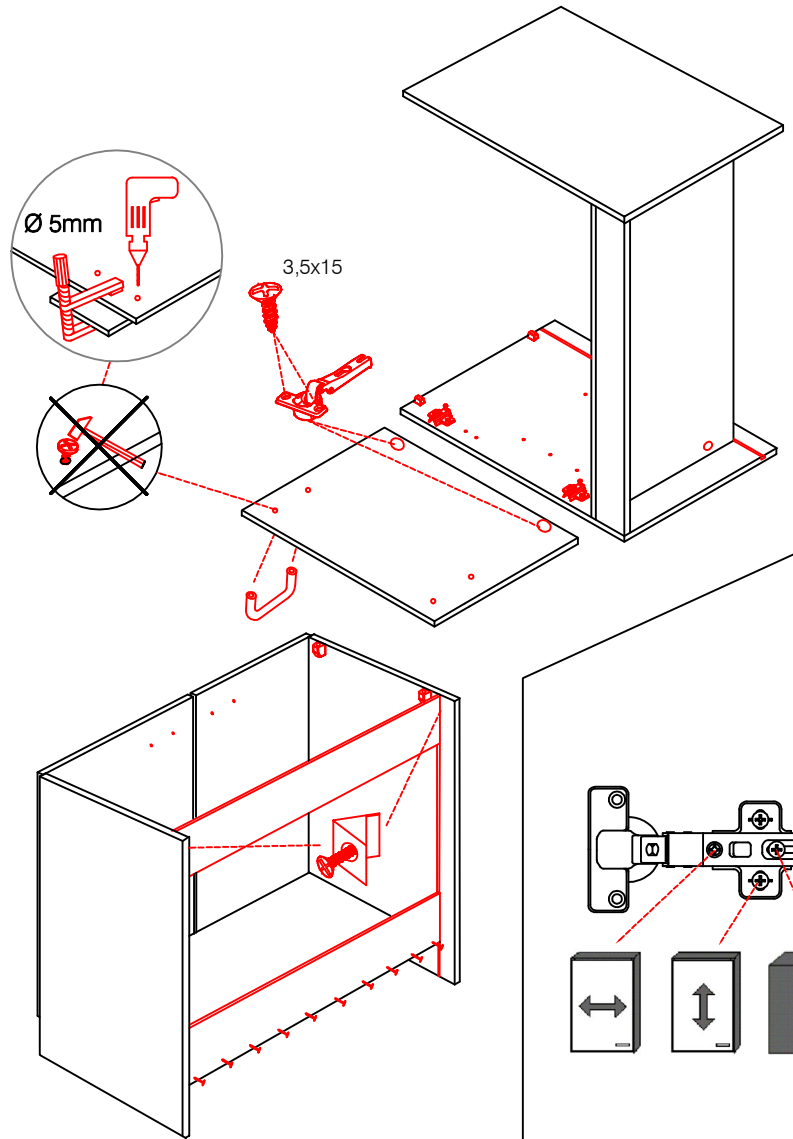

Ø8mm
1x

4,5x50
1x

4x

4x

Ø5mm

US 40 B/ 50 B/ 60 B Variante (Blocktype)

Flex-Well Vertriebs GmbH
Industriestr. 80
32120 Hiddenhausen
info@flex-well.de

Montageanleitung / Notice de montage / Assembly instruction

DSPU 100 / U 100-1

Varianto

Montageanleitung / Notice de montage / Assembly instruction

Flex-Well Vertriebs GmbH
Industriestr. 80
32120 Hiddenhausen
info@flex-well.de

2x 2x 4x

L R

Ø5mm 8x 8x 12x

**H 30 / H 40 / H 50 / H 60 / KH 60-32 / HG 50 /
HGH 50 / H 50-89 / H 60-89 -Varianto**

Montageanleitung / Notice de montage / Assembly instruction

Flex-Well Vertriebs GmbH
Industriestr. 80
32120 Hiddenhausen
info@flex-well.de

4x 12x 2x 1x 4x 3,5x15

8x 2x 2x Ø8mm