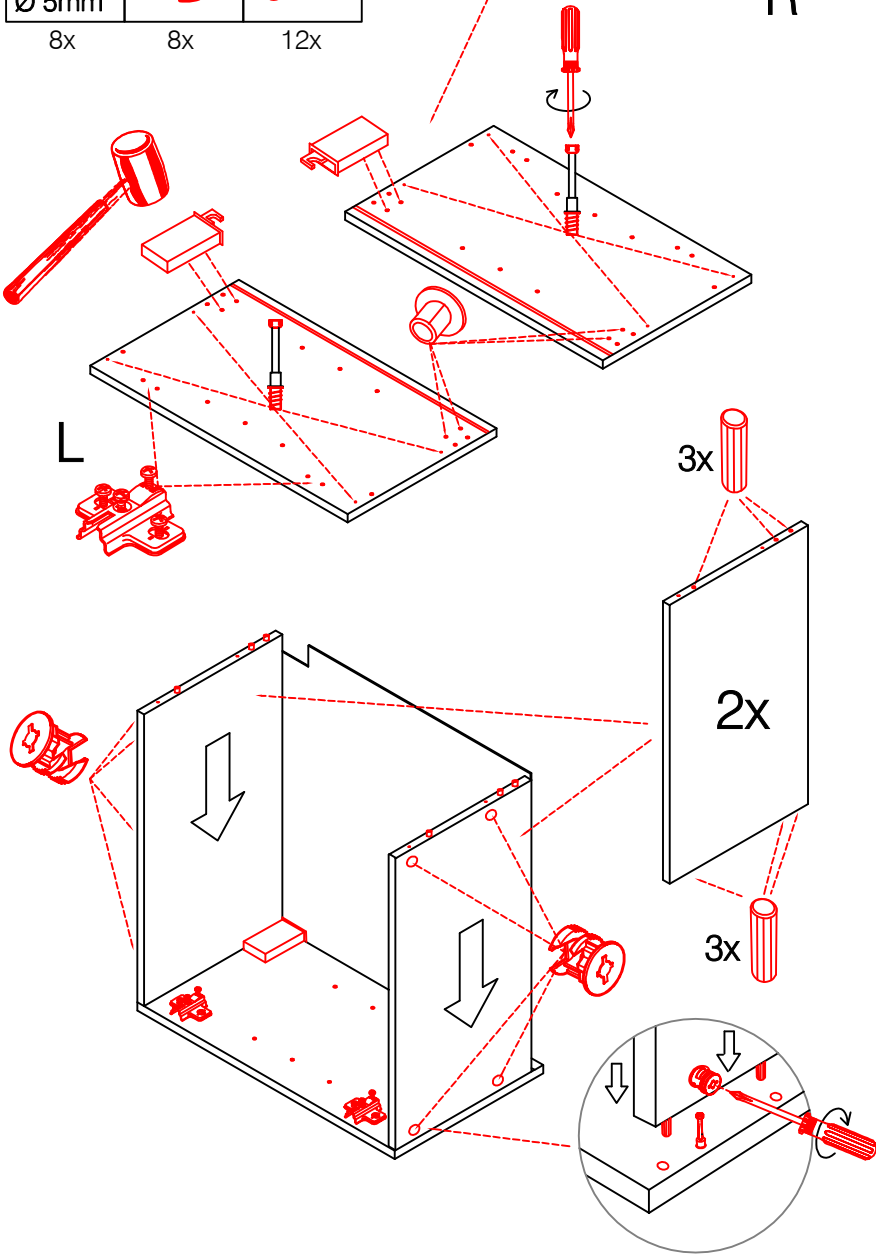

Ø8mm
1x

4,5x50
1x

4x

4x

Ø5mm

US 40 B/ 50 B/ 60 B Variante (Blocktype)

Flex-Well Vertriebs GmbH
Industriestr. 80
32120 Hiddenhausen
info@flex-well.de

Montageanleitung / Notice de montage / Assembly instruction

DSPU 100 / U 100-1

Varianto

Montageanleitung / Notice de montage / Assembly instruction

Flex-Well Vertriebs GmbH
Industriestr. 80
32120 Hiddenhausen
info@flex-well.de

2x 2x 4x

L R

Ø5mm 8x 8x 12x

**H 30 / H 40 / H 50 / H 60 / KH 60-32 / HG 50 /
HGH 50 / H 50-89 / H 60-89 -Varianto**

Montageanleitung / Notice de montage / Assembly instruction

Flex-Well Vertriebs GmbH
Industriestr. 80
32120 Hiddenhausen
info@flex-well.de

4x 12x 2x 1x 4x 3,5x15

8x 2x 2x Ø8mm