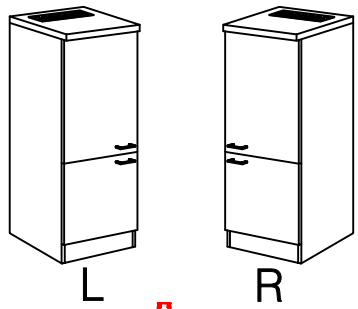

DGIT 60 Variante

Flex-Well Vertriebs GmbH
 Industriestr. 80
 32120 Hiddenhausen
 info@flex-well.de

Montageanleitung / Notice de montage / Assembly instruction

Ø5mm
12x

4x

24x

1x

2x

3,5x15
8x

4x

20x

12x

2x

Wandbefestigung, Kippsicherung

4,5x15
1x

1x

Ø8mm
1x

4,5x50
1x

4x

4x

Ø5mm

US 40 B/ 50 B/ 60 B Variante (Blocktype)

Flex-Well Vertriebs GmbH
Industriestr. 80
32120 Hiddenhausen
info@flex-well.de

Montageanleitung / Notice de montage / Assembly instruction