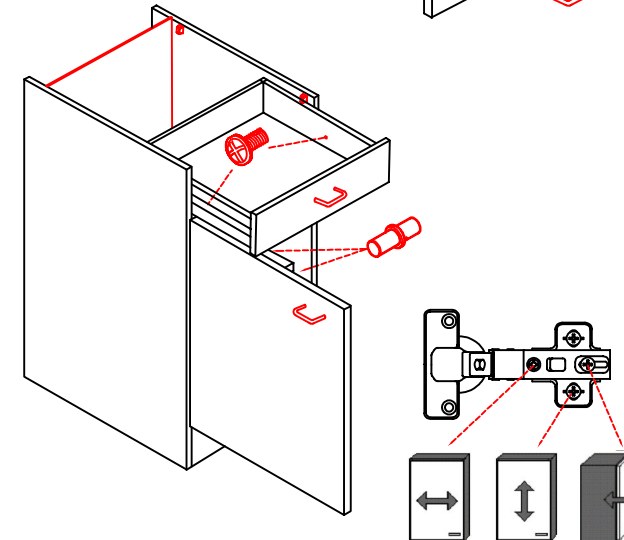

Ø8mm
1x

4,5x50
1x

4x

4x

Ø5mm

US 40 B/ 50 B/ 60 B Variante (Blocktype)

Flex-Well Vertriebs GmbH
Industriestr. 80
32120 Hiddenhausen
info@flex-well.de

Montageanleitung / Notice de montage / Assembly instruction

DSPU 100 / U 100-1

Varianto

Montageanleitung / Notice de montage / Assembly instruction

Flex-Well Vertriebs GmbH
Industriestr. 80
32120 Hiddenhausen
info@flex-well.de

2x 2x 4x

L R

Ø5mm 8x 8x 12x

**H 30 / H 40 / H 50 / H 60 / KH 60-32 / HG 50 /
HGH 50 / H 50-89 / H 60-89 -Varianto**