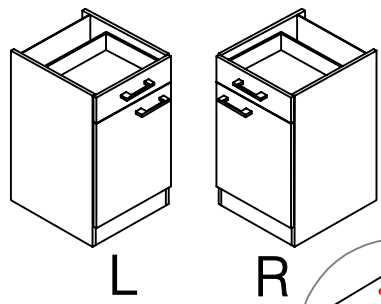

Ø8mm
1x

4,5x50
1x

4x

4x

Ø5mm

US 40 B/ 50 B/ 60 B Variante (Blocktype)

Flex-Well Vertriebs GmbH
Industriestr. 80
32120 Hiddenhausen
info@flex-well.de

Montageanleitung / Notice de montage / Assembly instruction

DSPU 100 / U 100-1

Varianto

Montageanleitung / Notice de montage / Assembly instruction

Flex-Well Vertriebs GmbH
Industriestr. 80
32120 Hiddenhausen
info@flex-well.de

2x 2x 4x

L R

Ø5mm 8x 8x 12x

**H 30 / H 40 / H 50 / H 60 / KH 60-32 / HG 50 /
HGH 50 / H 50-89 / H 60-89 -Varianto**