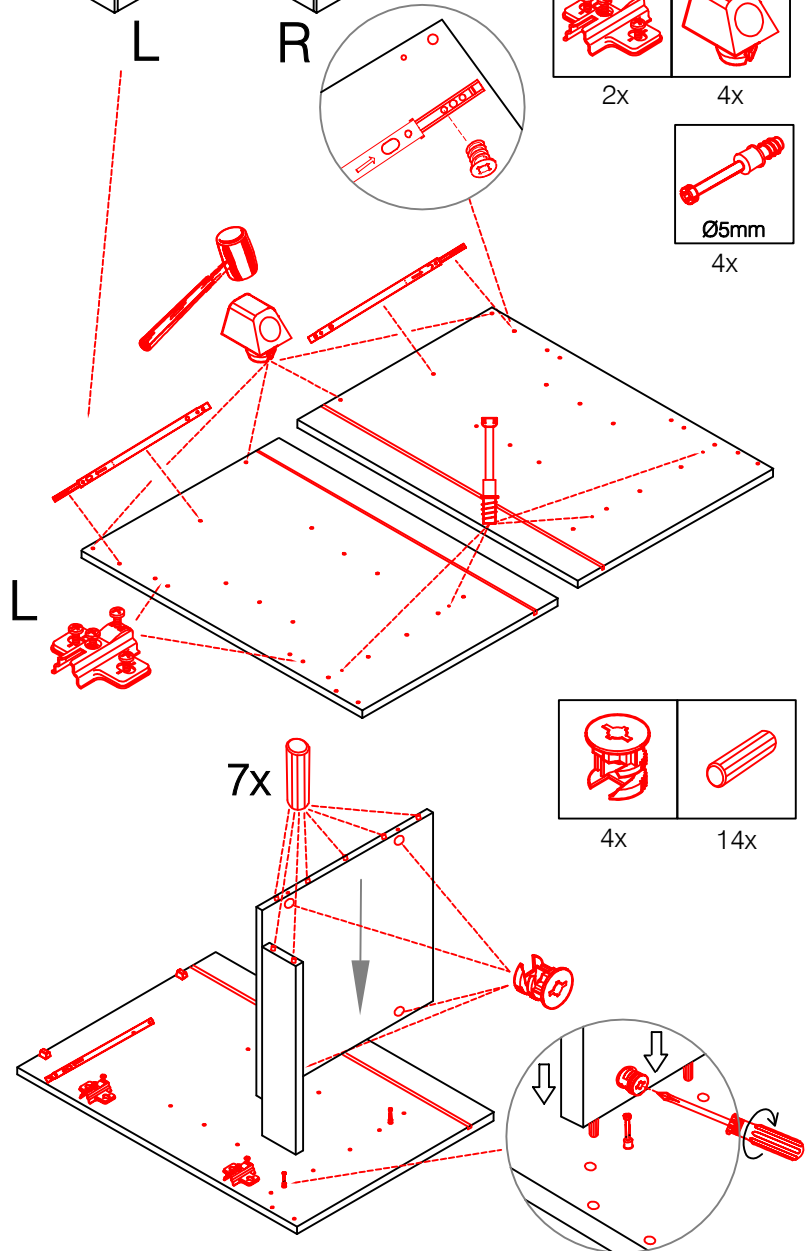

Ø8mm
1x

4,5x50
1x

4x

4x

Ø5mm

US 40 B/ 50 B/ 60 B Variante (Blocktype)

Flex-Well Vertriebs GmbH
Industriestr. 80
32120 Hiddenhausen
info@flex-well.de

Montageanleitung / Notice de montage / Assembly instruction

DSPU 100 / U 100-1

Varianto

Montageanleitung / Notice de montage / Assembly instruction

Flex-Well Vertriebs GmbH
Industriestr. 80
32120 Hiddenhausen
info@flex-well.de

2x 2x 4x

L R

Ø5mm 8x 8x 12x

**H 30 / H 40 / H 50 / H 60 / KH 60-32 / HG 50 /
HGH 50 / H 50-89 / H 60-89 -Varianto**

Montageanleitung / Notice de montage / Assembly instruction

Flex-Well Vertriebs GmbH
Industriestr. 80
32120 Hiddenhausen
info@flex-well.de

4x 12x 2x 1x 4x 3,5x15

8x 2x 2x Ø8mm