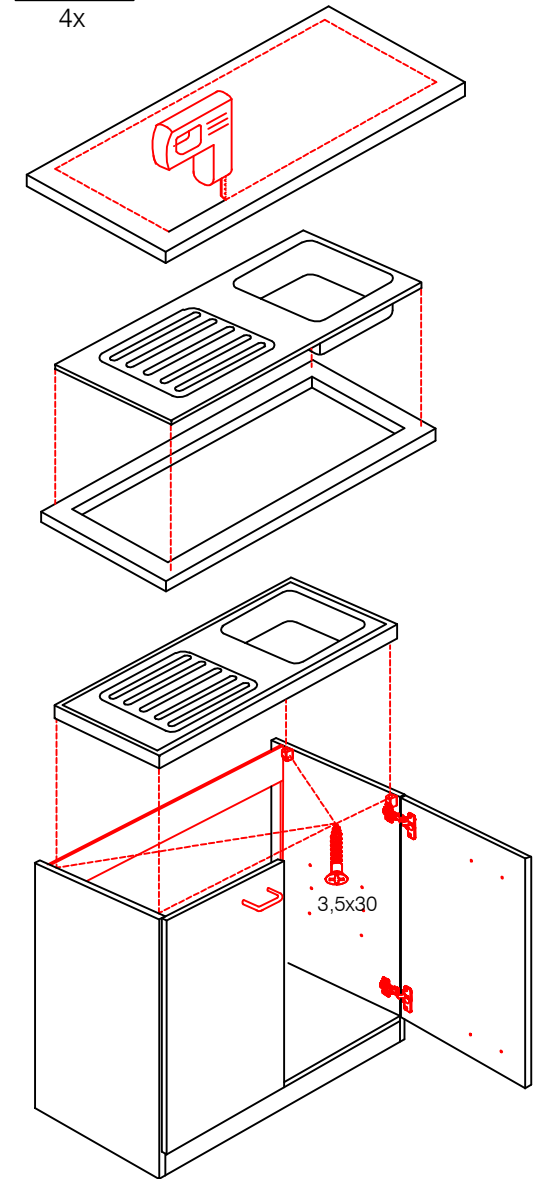

Ø8mm
1x

4,5x50
1x

4x

4x

Ø5mm

US 40 B/ 50 B/ 60 B Variante (Blocktype)

Flex-Well Vertriebs GmbH
Industriestr. 80
32120 Hiddenhausen
info@flex-well.de

Montageanleitung / Notice de montage / Assembly instruction

DSPU 100 / U 100-1

Varianto

Montageanleitung / Notice de montage / Assembly instruction

Flex-Well Vertriebs GmbH
Industriestr. 80
32120 Hiddenhausen
info@flex-well.de

2x 2x 4x

L R

Ø5mm 8x 8x 12x

**H 30 / H 40 / H 50 / H 60 / KH 60-32 / HG 50 /
HGH 50 / H 50-89 / H 60-89 -Varianto**