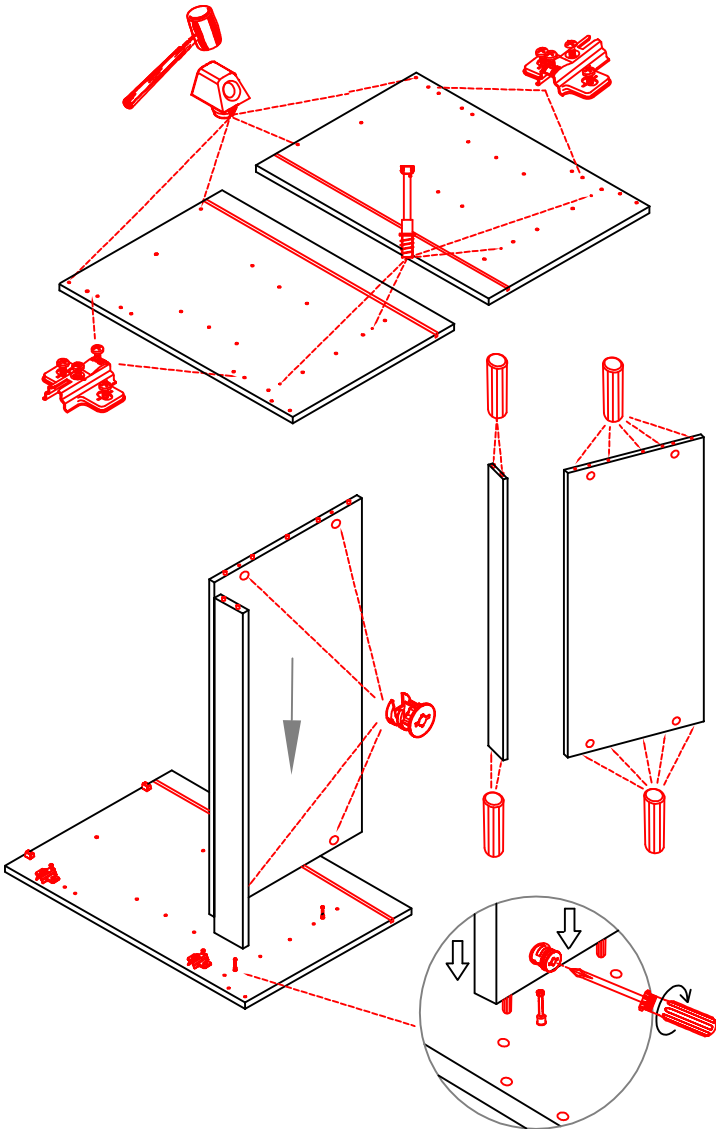

3,5x15
8x

4x

20x

12x

2x

Wandbefestigung, Kippsicherung

4,5x15
1x

1x

Ø8mm
1x

4,5x50
1x

4x

4x

Ø5mm

US 40 B/ 50 B/ 60 B Variante (Blocktype)

Flex-Well Vertriebs GmbH
Industriestr. 80
32120 Hiddenhausen
info@flex-well.de

Montageanleitung / Notice de montage / Assembly instruction

DSPU 100 / U 100-1

Varianto

Montageanleitung / Notice de montage / Assembly instruction

Flex-Well Vertriebs GmbH
Industriestr. 80
32120 Hiddenhausen
info@flex-well.de

2x 2x 4x

L R

Ø5mm 8x 8x 12x

**H 30 / H 40 / H 50 / H 60 / KH 60-32 / HG 50 /
HGH 50 / H 50-89 / H 60-89 -Varianto**

Montageanleitung / Notice de montage / Assembly instruction

Flex-Well Vertriebs GmbH
Industriestr. 80
32120 Hiddenhausen
info@flex-well.de

4x 12x 2x 1x 4x 3,5x15

8x 2x 2x Ø8mm