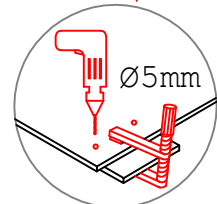

Ø8mm
1x

4,5x50
1x

4x

4x

Ø5mm

US 40 B/ 50 B/ 60 B Variante (Blocktype)

Flex-Well Vertriebs GmbH
Industriestr. 80
32120 Hiddenhausen
info@flex-well.de

Montageanleitung / Notice de montage / Assembly instruction

DSPU 100 / U 100-1

Varianto

Montageanleitung / Notice de montage / Assembly instruction

Flex-Well Vertriebs GmbH
Industriestr. 80
32120 Hiddenhausen
info@flex-well.de

2x 2x 4x

L R

Ø5mm 8x 8x 12x

**H 30 / H 40 / H 50 / H 60 / KH 60-32 / HG 50 /
HGH 50 / H 50-89 / H 60-89 -Varianto**