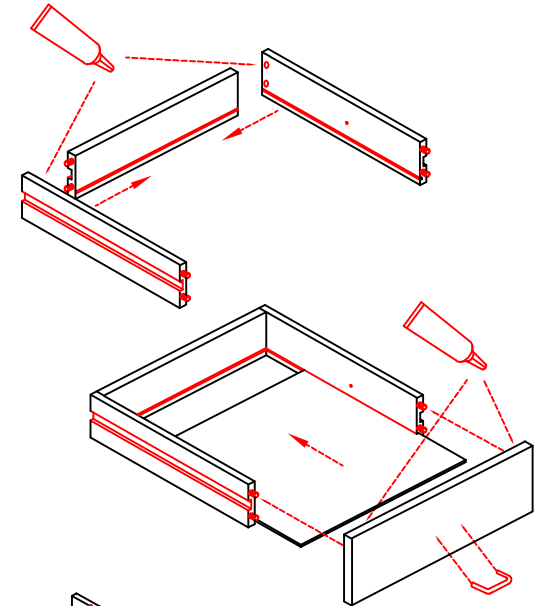

Ø8mm
1x

4,5x50
1x

4x

4x

Ø5mm

US 40 B/ 50 B/ 60 B Variante (Blocktype)

Flex-Well Vertriebs GmbH
Industriestr. 80
32120 Hiddenhausen
info@flex-well.de

Montageanleitung / Notice de montage / Assembly instruction

DSPU 100 / U 100-1

Varianto

Montageanleitung / Notice de montage / Assembly instruction

Flex-Well Vertriebs GmbH
Industriestr. 80
32120 Hiddenhausen
info@flex-well.de

2x 2x 4x

L R

Ø5mm 8x 8x 12x

**H 30 / H 40 / H 50 / H 60 / KH 60-32 / HG 50 /
HGH 50 / H 50-89 / H 60-89 -Varianto**