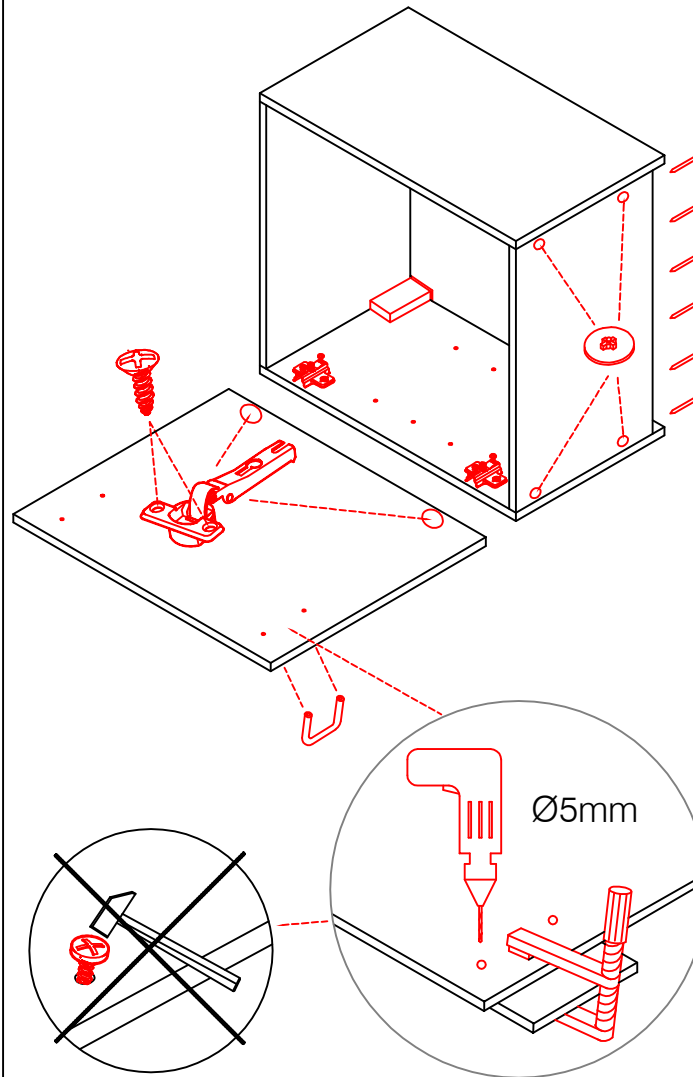

DSPU 100 / U 100-1

Varianto

Montageanleitung / Notice de montage / Assembly instruction

Flex-Well Vertriebs GmbH
Industriestr. 80
32120 Hiddenhausen
info@flex-well.de

2x 2x 4x

L R

Ø5mm 8x 8x 12x

**H 30 / H 40 / H 50 / H 60 / KH 60-32 / HG 50 /
HGH 50 / H 50-89 / H 60-89 -Varianto**

Montageanleitung / Notice de montage / Assembly instruction

Flex-Well Vertriebs GmbH
Industriestr. 80
32120 Hiddenhausen
info@flex-well.de

4x 12x 2x 1x 4x 3,5x15

8x 2x 2x Ø8mm