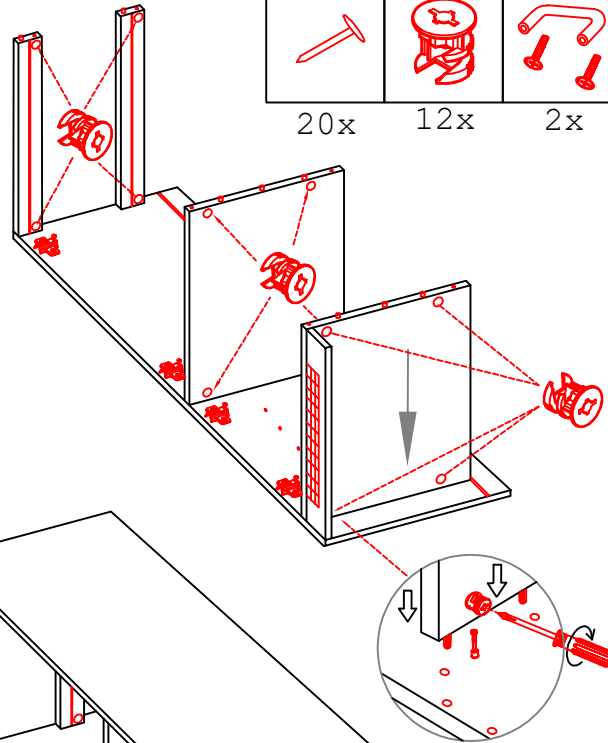

3,5x15
8x

4x

20x

12x

2x

Wandbefestigung, Kippsicherung

4,5x15
1x

1x

Ø8mm
1x

4,5x50
1x

4x

4x

Ø5mm

US 40 B/ 50 B/ 60 B Variante (Blocktype)

Flex-Well Vertriebs GmbH
Industriestr. 80
32120 Hiddenhausen
info@flex-well.de

Montageanleitung / Notice de montage / Assembly instruction

DSPU 100 / U 100-1

Varianto

Montageanleitung / Notice de montage / Assembly instruction

Flex-Well Vertriebs GmbH
Industriestr. 80
32120 Hiddenhausen
info@flex-well.de

2x 2x 4x

L R

Ø5mm 8x 8x 12x

**H 30 / H 40 / H 50 / H 60 / KH 60-32 / HG 50 /
HGH 50 / H 50-89 / H 60-89 -Varianto**