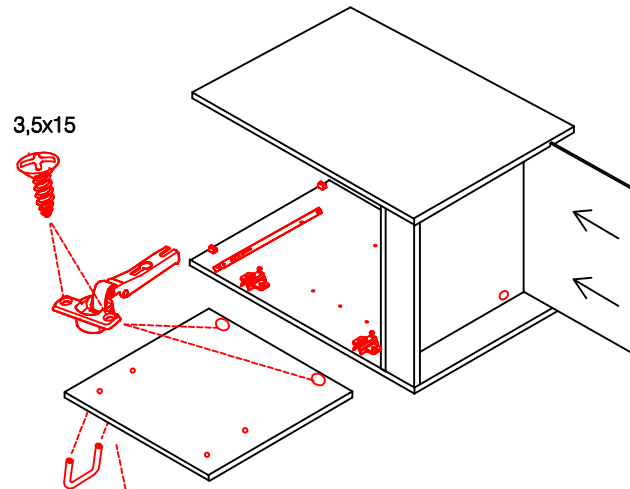

Ø8mm
1x

4,5x50
1x

4x

4x

Ø5mm

US 40 B/ 50 B/ 60 B Variante (Blocktype)

Flex-Well Vertriebs GmbH
Industriestr. 80
32120 Hiddenhausen
info@flex-well.de

Montageanleitung / Notice de montage / Assembly instruction

DSPU 100 / U 100-1

Varianto

Montageanleitung / Notice de montage / Assembly instruction

Flex-Well Vertriebs GmbH
Industriestr. 80
32120 Hiddenhausen
info@flex-well.de

2x 2x 4x

L R

Ø5mm 8x 8x 12x

**H 30 / H 40 / H 50 / H 60 / KH 60-32 / HG 50 /
HGH 50 / H 50-89 / H 60-89 -Varianto**