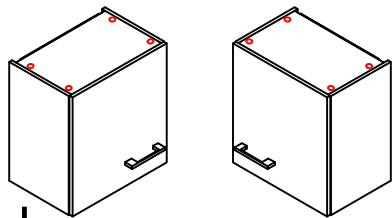

DSPU 100 / U 100-1

Varianto

Montageanleitung / Notice de montage / Assembly instruction

Flex-Well Vertriebs GmbH
Industriestr. 80
32120 Hiddenhausen
info@flex-well.de

2x 2x 4x

L R

Ø5mm 8x 8x 12x

**H 30 / H 40 / H 50 / H 60 / KH 60-32 / HG 50 /
HGH 50 / H 50-89 / H 60-89 -Varianto**