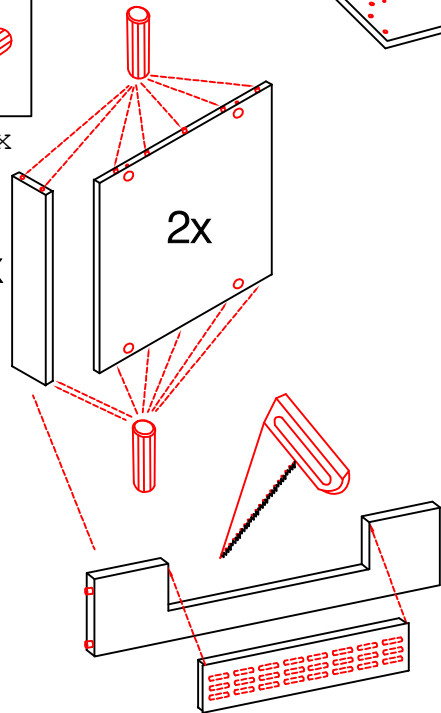

DGIT 60 Variante

Flex-Well Vertriebs GmbH
 Industriestr. 80
 32120 Hiddenhausen
 info@flex-well.de

Montageanleitung / Notice de montage / Assembly instruction

Ø5mm
12x

4x

24x

1x

2x

3,5x15
8x

4x

20x

12x

2x

Wandbefestigung, Kippsicherung

4,5x15
1x

1x

Ø8mm
1x

4,5x50
1x

4x

4x

Ø5mm

US 40 B/ 50 B/ 60 B Variante (Blocktype)

Flex-Well Vertriebs GmbH
Industriestr. 80
32120 Hiddenhausen
info@flex-well.de

Montageanleitung / Notice de montage / Assembly instruction

DSPU 100 / U 100-1

Varianto

Montageanleitung / Notice de montage / Assembly instruction

Flex-Well Vertriebs GmbH
Industriestr. 80
32120 Hiddenhausen
info@flex-well.de

2x 2x 4x

L R

Ø5mm 8x 8x 12x

**H 30 / H 40 / H 50 / H 60 / KH 60-32 / HG 50 /
HGH 50 / H 50-89 / H 60-89 -Varianto**