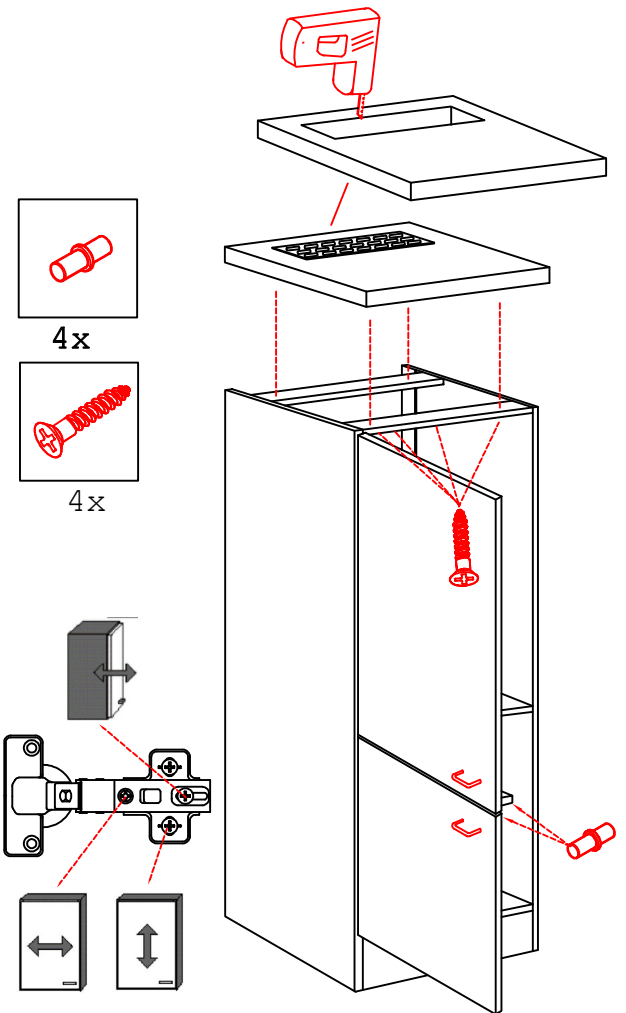

3,5x15
8x

4x

20x

12x

2x

Wandbefestigung, Kippsicherung

4,5x15
1x

1x

Ø8mm
1x

4,5x50
1x

4x

4x

Ø5mm

US 40 B/ 50 B/ 60 B Variante (Blocktype)

Flex-Well Vertriebs GmbH
Industriestr. 80
32120 Hiddenhausen
info@flex-well.de

Montageanleitung / Notice de montage / Assembly instruction

DSPU 100 / U 100-1

Varianto

Montageanleitung / Notice de montage / Assembly instruction

Flex-Well Vertriebs GmbH
Industriestr. 80
32120 Hiddenhausen
info@flex-well.de

2x 2x 4x

L R

Ø5mm 8x 8x 12x

**H 30 / H 40 / H 50 / H 60 / KH 60-32 / HG 50 /
HGH 50 / H 50-89 / H 60-89 -Varianto**