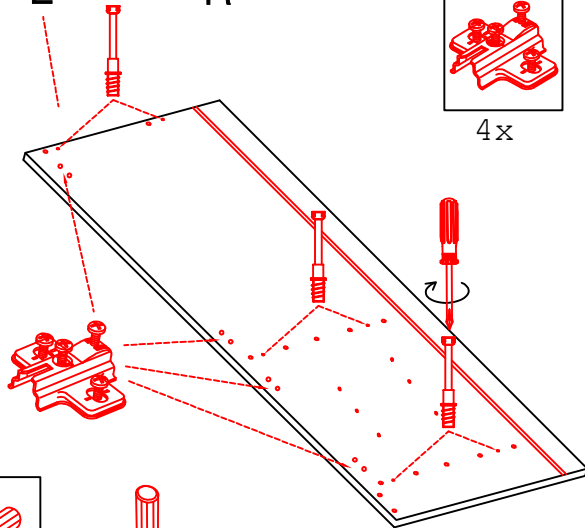

DGIT 60 Variante

Flex-Well Vertriebs GmbH
 Industriestr. 80
 32120 Hiddenhausen
 info@flex-well.de

Montageanleitung / Notice de montage / Assembly instruction

Ø5mm
12x

4x

24x

1x

2x

3,5x15
8x

4x

20x

12x

2x

Wandbefestigung, Kippsicherung

4,5x15
1x

1x

Ø8mm
1x

4,5x50
1x

4x

4x

Ø5mm

US 40 B/ 50 B/ 60 B Variante (Blocktype)

Flex-Well Vertriebs GmbH
Industriestr. 80
32120 Hiddenhausen
info@flex-well.de

Montageanleitung / Notice de montage / Assembly instruction

DSPU 100 / U 100-1

Varianto

Montageanleitung / Notice de montage / Assembly instruction

Flex-Well Vertriebs GmbH
Industriestr. 80
32120 Hiddenhausen
info@flex-well.de

2x 2x 4x

L R

Ø5mm 8x 8x 12x

**H 30 / H 40 / H 50 / H 60 / KH 60-32 / HG 50 /
HGH 50 / H 50-89 / H 60-89 -Varianto**