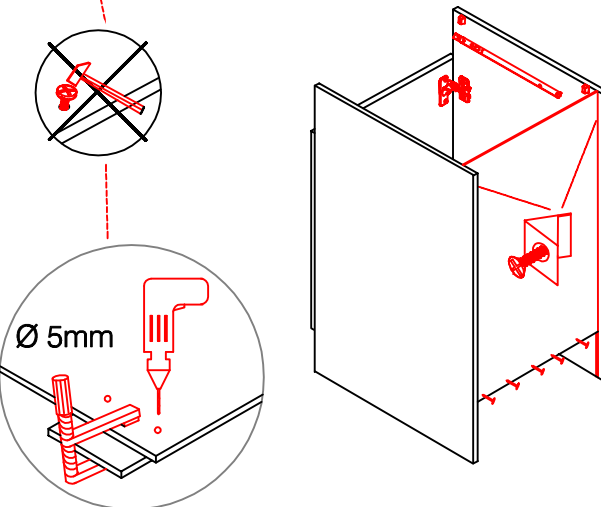

Ø8mm
1x

4,5x50
1x

4x

4x

Ø5mm

US 40 B/ 50 B/ 60 B Variante (Blocktype)

Flex-Well Vertriebs GmbH
Industriestr. 80
32120 Hiddenhausen
info@flex-well.de

Montageanleitung / Notice de montage / Assembly instruction

DSPU 100 / U 100-1

Varianto

Montageanleitung / Notice de montage / Assembly instruction

Flex-Well Vertriebs GmbH
Industriestr. 80
32120 Hiddenhausen
info@flex-well.de

2x 2x 4x

L R

Ø5mm 8x 8x 12x

**H 30 / H 40 / H 50 / H 60 / KH 60-32 / HG 50 /
HGH 50 / H 50-89 / H 60-89 -Varianto**