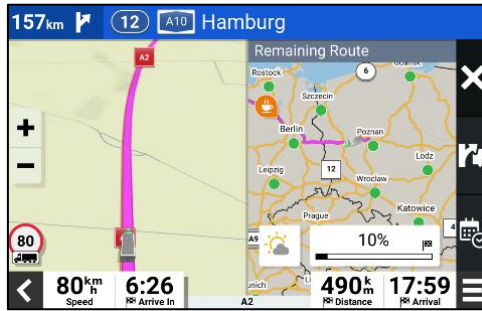

SCREENSHOTS

Fahrzeugspezifische Routenführung

Ankunftsplanung

Fahrerassistenz und Fahrspuranzeige

Umweltzonen integrierte Routenführung

Routenübersicht mit Split Screen-Modus

LKW-Parkplätze via Truck Parking Europe

VERGLEICHSTABELLE

	DĚZL™ LGV610	DĚZL™ LGV710	DĚZL™ LGV810	DĚZL™ LGV1010
Produktabmessungen	15,2 x 8,6 x 1,9 cm	17,7 x 10,6 x 1,9 cm	20,0 x 12,5 x 2,0 cm	24,5 x 15,4 x 2,1 cm
Produktgewicht	175 g	240 g	387 g	534 g
Displaygröße	6 Zoll (15,2 cm)	6,95 Zoll (17,7 cm)	8 Zoll (20,3 cm)	10 Zoll (25,7 cm)
Displayabmessungen	14,5 x 8,1 cm	15,2 x 8,9 cm	17,2 x 10,7 cm	21,6 x 13,5 cm
Displayauflösung	1280 x 720 Pixel	1024 x 600 Pixel	1280 x 800 Pixel	1280 x 800 Pixel
Displaytyp	TFT-Multitouch	IPS-TFT-Multitouch	IPS-TFT-Multitouch	IPS-TFT-Multitouch
Akkulaufzeit	Bis zu 1 h	Bis zu 2 h	Bis zu 2 h	Bis 2 h
Akkutyp	Li-Ion	Li-Ion	Li-Ion	Li-Ion
Speicherkartenlaufwerk	microSD™	microSD™	microSD™	microSD™
Routenübersicht im Split Screen	○	○	●	●
Fahrzeugspezifische Routenführung	●	●	●	●
Garmin Echtzeitdienste via App	●	●	●	●
Ankunftsplanung	●	●	●	●
Beliebte LKW-Routen	●	●	●	●
Routenführung mit Umweltzonen	●	●	●	●
Truck Parking Europe Daten	●	●	●	●
Garmin Sprachassistent	● „Ok Garmin“	● „Ok Garmin“	● „Ok Garmin“	● „Ok Garmin“
Bluetooth®-Freisprechfunktion	●	●	●	●
Einfacher Pausenplaner	●	●	●	●
LKW-Serviceadressen	●	●	●	●
Kompatible Rückfahrkameras	BC™ 40, BC™ 50	BC™ 40, BC™ 50	BC™ 50 und Drittanbieter (mit separat erhältlicher Video-In-Halterung)	BC™ 50 und Drittanbieter (mit separat erhältlicher Video-In-Halterung)