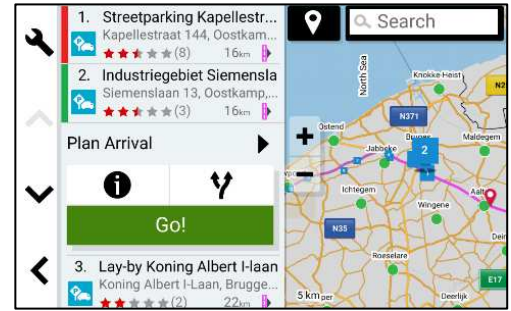

PRODUKTABBILDUNG

dēzl LGV610
6-Zoll LKW-Navi

dēzl LGV710
7-Zoll LKW-Navi

dēzl LGV810
8-Zoll LKW-Navi

dēzl LGV1010
10-Zoll LKW-Navi

GARMIN®

HIGHLIGHTS

- 6-/7-/8-/10-Zoll LKW-Navi mit fahrzeugspezifischer Routenführung
- Europakarte mit 46 Ländern, inklusive Updates und Umweltzonen
- Verkehr (auch ohne App), Wetter und Kraftstoffpreise in Echtzeit
- Truck Parking Europe Daten zu verfügbaren LKW-Parkplätzen
- Ankunftsplanung mit BirdsEye Satellitenbildern und LKW-Zielen
- Einfache Pausenplanung, Fahrerassistenz und Routenplaner
- Sprachassistenz, Smart Notifications und Freisprechfunktion
- Kompatibel mit Garmin Rückfahrkameras (De-minimis gefördert)
- Erweiterbar mit Garmin dēzl™ Headsets und Instinct 2 - dēzl™ Edition

SCREENSHOTS

Fahrzeugspezifische Routenführung

Ankunftsplanung

Fahrerassistenz und Fahrspuranzeige

Umweltzonen integrierte Routenführung

Routenübersicht mit Split Screen-Modus

LKW-Parkplätze via Truck Parking Europe