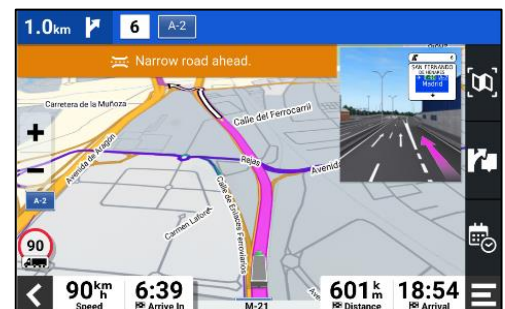

Fahrerassistenz und Fahrspuranzeige