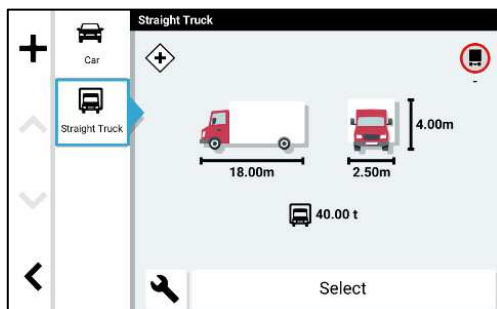

PRODUKTABBILDUNG

dēzl LGV610
6-Zoll LKW-Navi

dēzl LGV710
7-Zoll LKW-Navi

dēzl LGV810
8-Zoll LKW-Navi

dēzl LGV1010
10-Zoll LKW-Navi

GARMIN®

HIGHLIGHTS

- 6-/7-/8-/10-Zoll LKW-Navi mit fahrzeugspezifischer Routenführung
- Europakarte mit 46 Ländern, inklusive Updates und Umweltzonen
- Verkehr (auch ohne App), Wetter und Kraftstoffpreise in Echtzeit
- Truck Parking Europe Daten zu verfügbaren LKW-Parkplätzen
- Ankunftsplanung mit BirdsEye Satellitenbildern und LKW-Zielen
- Einfache Pausenplanung, Fahrerassistenz und Routenplaner
- Sprachassistenz, Smart Notifications und Freisprechfunktion
- Kompatibel mit Garmin Rückfahrkameras (De-minimis gefördert)
- Erweiterbar mit Garmin dēzl™ Headsets und Instinct 2 - dēzl™ Edition

SCREENSHOTS

Fahrzeugspezifische Routenführung

Ankunftsplanung

Fahrerassistenz und Fahrspuranzeige

Umweltzonen integrierte Routenführung

Routenübersicht mit Split Screen-Modus

LKW-Parkplätze via Truck Parking Europe