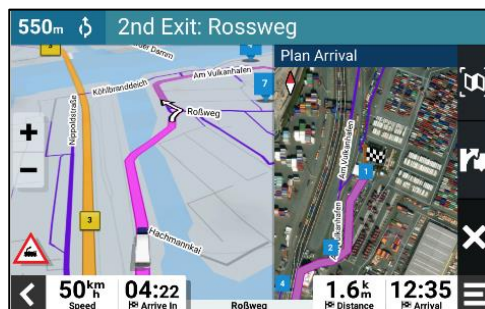

PRODUKTABBILDUNG

dēzl LGV610
6-Zoll LKW-Navi

dēzl LGV710
7-Zoll LKW-Navi

dēzl LGV810
8-Zoll LKW-Navi

dēzl LGV1010
10-Zoll LKW-Navi

GARMIN®

HIGHLIGHTS

- 6-/7-/8-/10-Zoll LKW-Navi mit fahrzeugspezifischer Routenführung
- Europakarte mit 46 Ländern, inklusive Updates und Umweltzonen
- Verkehr (auch ohne App), Wetter und Kraftstoffpreise in Echtzeit
- Truck Parking Europe Daten zu verfügbaren LKW-Parkplätzen
- Ankunftsplanung mit BirdsEye Satellitenbildern und LKW-Zielen
- Einfache Pausenplanung, Fahrerassistenz und Routenplaner
- Sprachassistenz, Smart Notifications und Freisprechfunktion
- Kompatibel mit Garmin Rückfahrkameras (De-minimis gefördert)
- Erweiterbar mit Garmin dēzl™ Headsets und Instinct 2 - dēzl™ Edition

SCREENSHOTS

Fahrzeugspezifische Routenführung

Ankunftsplanung

Fahrerassistenz und Fahrspuranzeige

Umweltzonen integrierte Routenführung

Routenübersicht mit Split Screen-Modus

LKW-Parkplätze via Truck Parking Europe