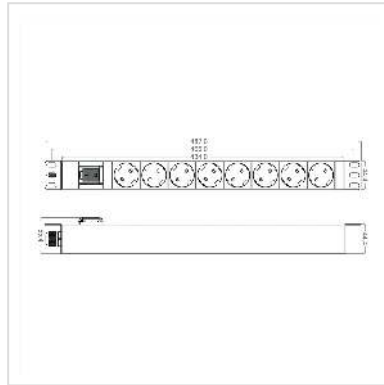

ROLINE 19"-Steckdosenleiste 8fach, mit Ein-/Aus-Schalter, schwarz, 2 m

Artikelnummer	19.07.1619
Hersteller	ROLINE
Hersteller-Art.-Nr.	19.07.1619
EAN (Einzelstück)	7630049627024

19" Schutzkontakt-Steckdosenleiste 1HE zum Einbau in 19" Schränke, inkl. Einbauwinkel

- Anordnung der Steckdosen: 45°
 - Profil aus eloxiertem Aluminium
 - Beleuchteter Ein-/Aus-Schalter
- Leitung: 2,0 m H05VV-F 3G 1,50 mm², schwarz
- Max. Belastung: 16A 3600W
- Farbe: schwarz
- Einbaulänge: 466 mm
- Abmessungen: 487 x 44,4 x 44,4 mm

Technische Daten

Hersteller	ROLINE
Produktgruppe	Steckdosenleisten
Produkttyp	19" Steckdosenleiste
Farbe	schwarz
Länge	2 m
Funktion	19" Steckdosenleiste
Bauform	19" Rackmount

Max. Belastbarkeit	3600W
Max. Spannung	250V AC
Ein/Aus-Schalter	ja
Anzahl der Steckdosen­ töpfe	8
Anzahl Ausgänge/Winkel	8 / 45°
Anordnung Ausgänge	Reihe
Abmessungen (HxBxT)	44 x 44 0x 44 mm
Material (Gehäuse)	Aluminium
Farbe (Gehäuse)	schwarz
Anschlusskabel	H05VV-F 3G 1,5mm ²
Anschlussstecker	Schutzkontakt
Höhe	44 mm
Breite	487 mm
Tiefe	44 mm
Gewicht	834 g
Verpackungshöhe	110 mm
Verpackungsbreite	50 mm
Verpackungstiefe	210 mm
Paketgewicht	0.95 kg