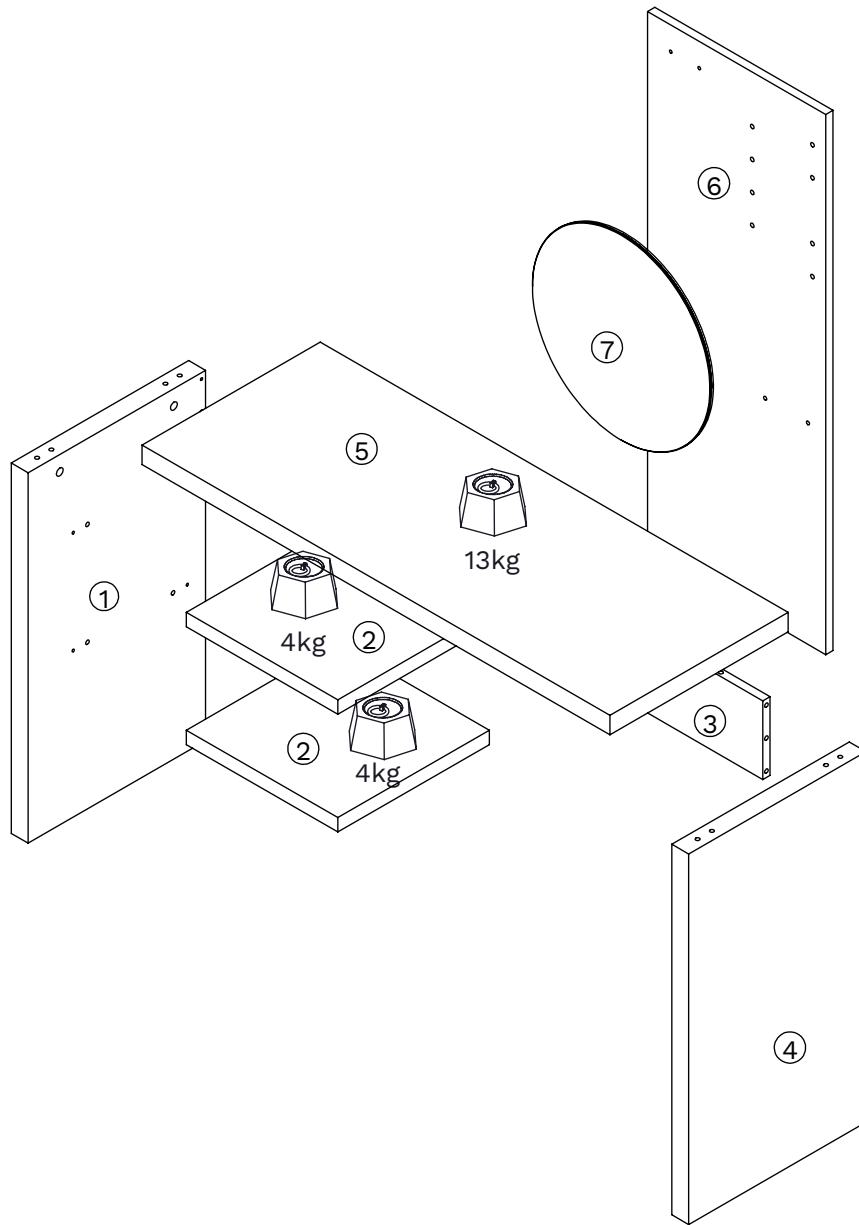

HUGO

0 : 40

x 2

TEMAHOME
welcome vibrations

○	x	mm	
1	1	720 x 398 x 38	1
2	2	340 x 340 x 28	1
3	1	972 x 153 x 16	1
4	1	720 x 398 x 38	1
5	1	1050 x 400 x 38	1
6	1	1050 x 400 x 16	1
7	1	Ø400 x 20	1

0512.041

Ø7 x 41mm