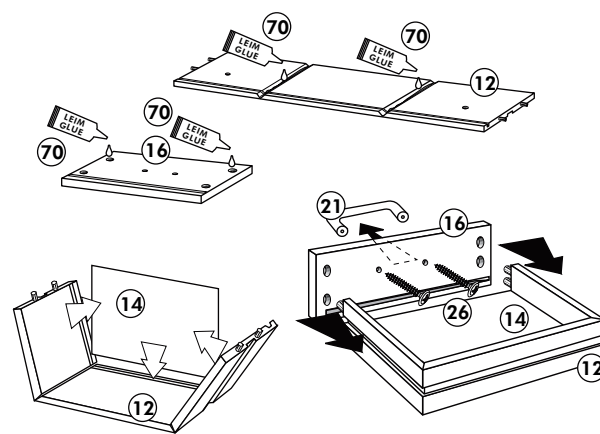

Holzteile:

4 4x

36 3,5 x 16
24x

5

119

1x

Achtung!
Der Schrank muß mit
dem Winkel
an der Wand befestigt
werden, weil
der Schrank bei
geöffnetem Auszug
nach vorne kippen
kann.

Seitenschrank

Nr. 003 Rev.00

34 4x		22 4x	
36 6x		23 4x	
39 2x		27 24x	
70 1x		26 4x	

106 4x		63 4x	
45 2x		46 2x	
42 2x		21 2x	
60 2x			

Unterschrank für Kochfeld mit Auszug

Nr. 012 Rev.00

A

B 2x

C

D

E

F

G

21 2x		22 4x	
36 12x		23 4x	
39 4x		27 24x	
70 1x		26 4x	
21 2x		30 2x	
1x 40		29 2x	
1x 41		45 4x	
2x 16		106 4x	
2x 12		63 4x	

Spüle-Unterschrank ohne AP

Nr. 400 Rev.00

23		30	
4x	∅ 3	2x	
46		29	
2x		2x	∅ 10
42		22	
2x		4x	
63		26	
4x	8 x 30	2x	4,0 x 30 M4
106		31	
4x	4,0 x 30	4x	
60		27	
2x	∅ 5	14x	3,0 x 20
21		1x	