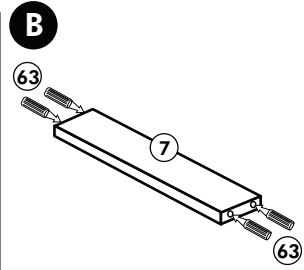

Holzteile:

4 4x

36 3,5 x 16
24x

5

119

1x

Achtung!
Der Schrank muß mit
dem Winkel
an der Wand befestigt
werden, weil
der Schrank bei
geöffnetem Auszug
nach vorne kippen
kann.

Seitenschrank

Nr. 302 Rev.00

1x 1	1x 2	1x 10	1x 5	22 8x	23 8x Ø 3	44 2x	34 16x	26 2x 4,0 x 30 M4	63 4x 8 x 30	27 6x 3,0 x 20	42 3x
2x 8	4x 11	119 1x	36 1x 3,5 x 15	46 3x	21 1x						
1x 7											

Unterschrank ohne AP