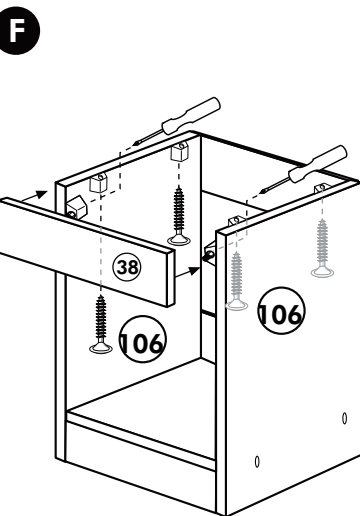

Holzteile:

4 4x

36 3,5 x 16
24x

5

119

1x

Achtung!
Der Schrank muß mit
dem Winkel
an der Wand befestigt
werden, weil
der Schrank bei
geöffnetem Auszug
nach vorne kippen
kann.

Seitenschrank

D

E

F

G

21 2x		22 4x	
36 12x		23 4x	
39 4x		27 24x	
70 1x		26 4x	
21 2x		30 2x	
1x 40		29 2x	
1x 41		45 4x	
2x 16		106 4x	
2x 12		63 4x	

Spüle-Unterschrank ohne AP

Nr. 400 Rev.00

23		30	
4x	∅ 3	2x	
46		29	
2x		2x	∅ 10
42		22	
2x		4x	
63		26	
4x	8 x 30	2x	4,0 x 30 M4
106		31	
4x	4,0 x 30	4x	
60		27	
2x	∅ 5	14x	3,0 x 20
21		1x	

Hochhängeschrank

Nr. 103 Rev.00

68 2x 	23 8x Ø 3mm
34 8x 	27 8x 3,0 x 20
28 4x Ø 10	26 2x 4,0 x 30 M4 x 30
60 2x Ø 5	15 1x
22 8x 	16 1x
46 2x 	69 2x
21 1x 	42 2x