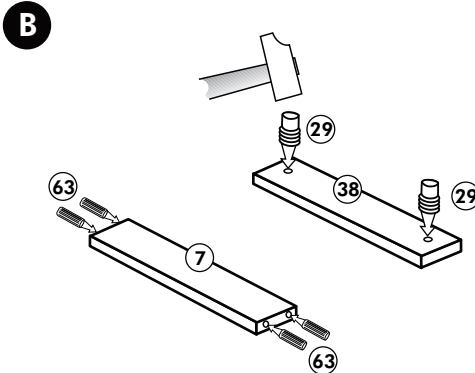

Holzteile:

4 4x

36 3,5 x 16
24x

5

119

1x

Achtung!
Der Schrank muß mit
dem Winkel
an der Wand befestigt
werden, weil
der Schrank bei
geöffnetem Auszug
nach vorne kippen
kann.

Seitenschrank

D

E

F

G

21 2x		22 4x	
36 12x		23 4x	
39 4x		27 24x	
70 1x		26 4x	
21 2x		30 2x	
1x 40		29 2x	
1x 41		45 4x	
2x 16		106 4x	
2x 12		63 4x	

Spüle-Unterschrank ohne AP

Nr. 400 Rev.00

23		30	
4x	∅ 3	2x	
46		29	
2x		2x	∅ 10
42		22	
2x		4x	
63		26	
4x	8 x 30	2x	4,0 x 30 M4
106		31	
4x	4,0 x 30	4x	
60		27	
2x	∅ 5	14x	3,0 x 20
21		1x	

Hochhängeschrank

Nr. 103 Rev.00

68 2x 	23 8x Ø 3mm
34 8x 	27 8x 3,0 x 20
28 4x Ø 10	26 2x 4,0 x 30 M4 x 30
60 2x Ø 5	15 1x
22 8x 	16 1x
46 2x 	69 2x
21 1x 	42 2x