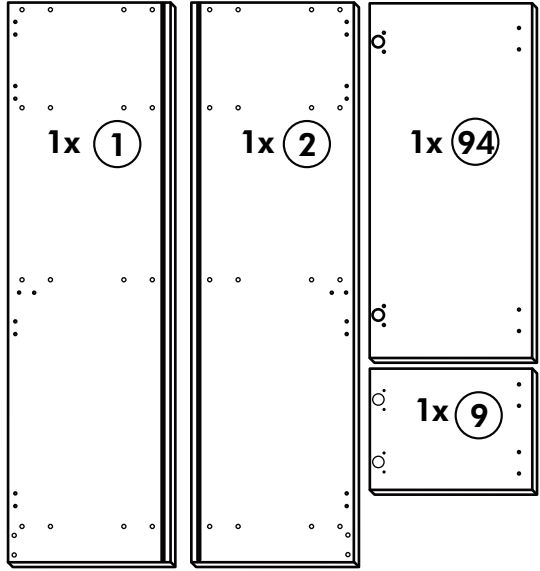

Back.-Kühlumbau 200cm

Nr. 312 Rev.00

22 16x		23 16x Ø 3	
26 4x		72 2x	
72 2x		63 4x	
71 2x		71 2x	
42 2x		46 2x	
27 8x		21 2x	
60 4x		21 2x	

Apothekerschrank 200 cm

Nr. 307 Rev.02

1.

36 3,5 x 16 64x	26 4,0 x 30 M4 2x	78 4x links 4x links	79 4x rechts 4x rechts	22 8x 30 8x	
23 4x	21 1x	27 3,0 x 20 6x	119 1x	63 4x	66 2x

Holzteile:

4 4x

36 3,5 x 16
24x

5

119

1x

Achtung!
Der Schrank muß mit
dem Winkel
an der Wand befestigt
werden, weil
der Schrank bei
geöffnetem Auszug
nach vorne kippen
kann.

Seitenschrank

Nr. 302 Rev.00

1x 1	1x 2	1x 10	1x 5	22 8x	23 8x Ø 3	44 2x	34 16x	26 2x 4,0 x 30 M4	63 4x 8 x 30	27 6x 3,0 x 20	42 3x
2x 8	4x 11	119 1x	36 1x 3,5 x 15	46 3x	21 1x						
1x 7											

Unterschrank ohne AP