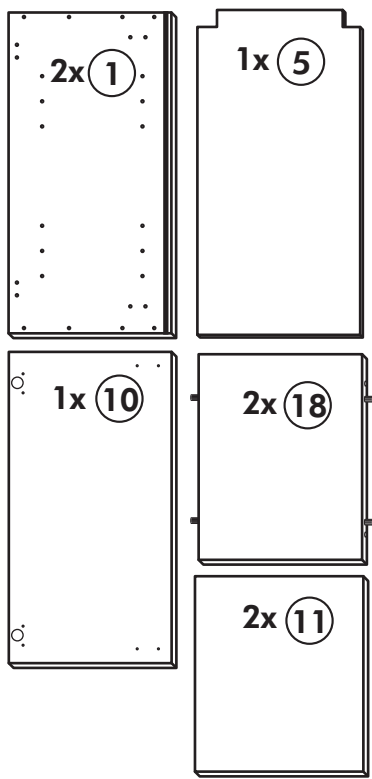

Holzteile:

4 4x

36 3,5 x 16
24x

5

119

1x

Achtung!
Der Schrank muß mit
dem Winkel
an der Wand befestigt
werden, weil
der Schrank bei
geöffnetem Auszug
nach vorne kippen
kann.

Seitenschrank

Nr. 003 Rev.00

34 4x		22 4x	
36 6x		23 4x	
39 2x		27 24x	
70 1x		26 4x	

106 4x		63 4x	
45 2x		46 2x	
42 2x		21 2x	
60 2x			

Unterschrank für Kochfeld mit Auszug

Nr. 012 Rev.00

A

B 2x

C

D

E

F

G

21 2x		22 4x	
36 12x		23 4x	
39 4x		27 24x	
70 1x		26 4x	
21 2x		30 2x	
1x 40		29 2x	
1x 41		45 4x	
2x 16		106 4x	
2x 12		63 4x	

Spüle-Unterschrank ohne AP

Nr. 400 Rev.00

23		30	
4x	∅ 3	2x	
46		29	
2x		2x	∅ 10
42		22	
2x		4x	
63		26	
4x	8 x 30	2x	4,0 x 30 M4
106		31	
4x	4,0 x 30	4x	
60		27	
2x	∅ 5	14x	3,0 x 20
21		1x	

Hochhängeschrank

Nr. 103 Rev.00

68 2x 	23 8x Ø 3mm
34 8x 	27 8x 3,0 x 20
28 4x Ø 10	26 2x 4,0 x 30 M4 x 30
60 2x Ø 5	15 1x
22 8x 	16 1x
46 2x 	69 2x
21 1x 	42 2x