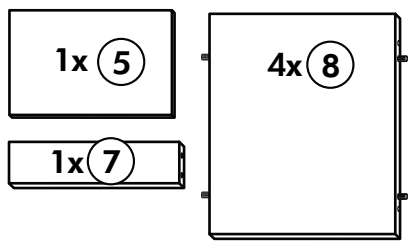

Back.-Kühlumbau 200cm

Nr. 312 Rev.00

22 16x		23 16x Ø 3	
26 4x		72 2x	
72 2x		63 4x	
71 2x		71 2x	
42 2x		46 2x	
27 8x		21 2x	
60 4x		21 2x	

Apothekerschrank 200 cm

Nr. 307 Rev.02

1.

36 3,5 x 16 64x	26 4,0 x 30 M4 2x	78 4x links 4x links	79 4x rechts 4x rechts	22 8x 30 8x	
23 4x	21 1x	27 3,0 x 20 6x	119 1x	63 4x	66 2x

Holzteile:

4 4x

36 3,5 x 16
24x

5

119

1x

Achtung!
Der Schrank muß mit
dem Winkel
an der Wand befestigt
werden, weil
der Schrank bei
geöffnetem Auszug
nach vorne kippen
kann.

Seitenschrank