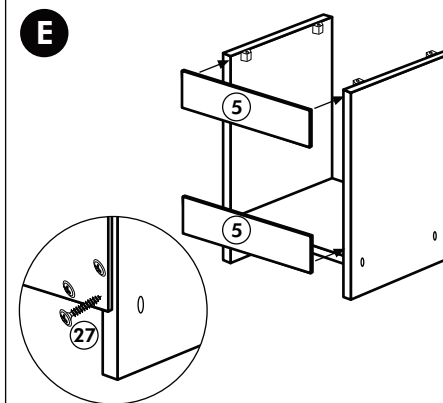

Holzteile:

4 4x

36 3,5 x 16
24x

5

119

1x

Achtung!
Der Schrank muß mit
dem Winkel
an der Wand befestigt
werden, weil
der Schrank bei
geöffnetem Auszug
nach vorne kippen
kann.

Seitenschrank

D

E

F

G

21 2x		22 4x	
36 12x		23 4x	
39 4x		27 24x	
70 1x		26 4x	
21 2x		30 2x	
1x 40		29 2x	
1x 41		45 4x	
2x 16		106 4x	
2x 12		63 4x	

Spüle-Unterschrank ohne AP

Nr. 400 Rev.00

23		30	
4x	∅ 3	2x	
46		29	
2x		2x	∅ 10
42		22	
2x		4x	
63		26	
4x	8 x 30	2x	4,0 x 30 M4
106		31	
4x	4,0 x 30	4x	
60		27	
2x	∅ 5	14x	3,0 x 20
21		1x	