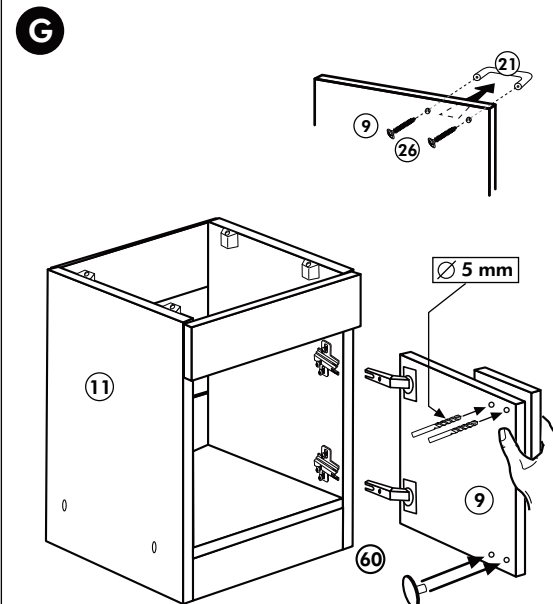

Holzteile:

4 4x

36 3,5 x 16
24x

5

119

1x

Achtung!
Der Schrank muß mit
dem Winkel
an der Wand befestigt
werden, weil
der Schrank bei
geöffnetem Auszug
nach vorne kippen
kann.

Seitenschrank

D

E

F

G

21 2x		22 4x	
36 12x		23 4x	
39 4x		27 24x	
70 1x		26 4x	
21 2x		30 2x	
1x 40		29 2x	
1x 41		45 4x	
2x 16		106 4x	
2x 12		63 4x	

Spüle-Unterschrank ohne AP

Nr. 400 Rev.00

23		30	
4x	∅ 3	2x	
46		29	
2x		2x	∅ 10
42		22	
2x		4x	
63		26	
4x	8 x 30	2x	4,0 x 30 M4
106		31	
4x	4,0 x 30	4x	
60		27	
2x	∅ 5	14x	3,0 x 20
21		1x	