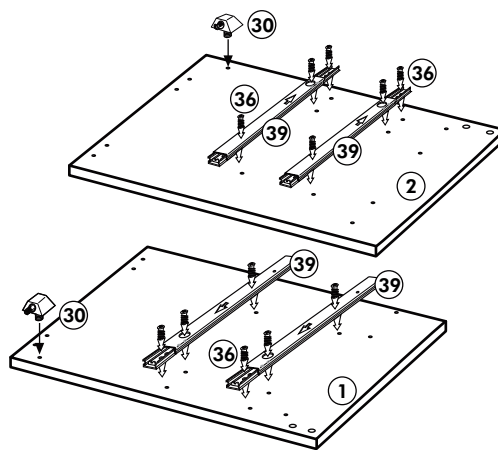

Holzteile:

4 4x

36 3,5 x 16
24x

5

119

1x

Achtung!
Der Schrank muß mit
dem Winkel
an der Wand befestigt
werden, weil
der Schrank bei
geöffnetem Auszug
nach vorne kippen
kann.

Seitenschrank

Nr. 003 Rev.00

34 4x		22 4x	
36 6x		23 4x	
39 2x		27 24x	
70 1x		26 4x	

106 4x		63 4x	
45 2x		46 2x	
42 2x		21 2x	
60 2x			

Unterschrank für Kochfeld mit Auszug

Nr. 012 Rev.00

A

B 2x

C

D

E

F

G

21 2x		22 4x	
36 12x		23 4x	
39 4x		27 24x	
70 1x		26 4x	
21 2x		30 2x	
1x 40		29 2x	
1x 41		45 4x	
2x 16		106 4x	
2x 12		63 4x	

Spüle-Unterschrank ohne AP

Nr. 400 Rev.00

23		30	
4x	∅ 3	2x	
46		29	
2x		2x	∅ 10
42		22	
2x		4x	
63		26	
4x	8 x 30	2x	4,0 x 30 M4
106		31	
4x	4,0 x 30	4x	
60		27	
2x	∅ 5	14x	3,0 x 20
21		1x	