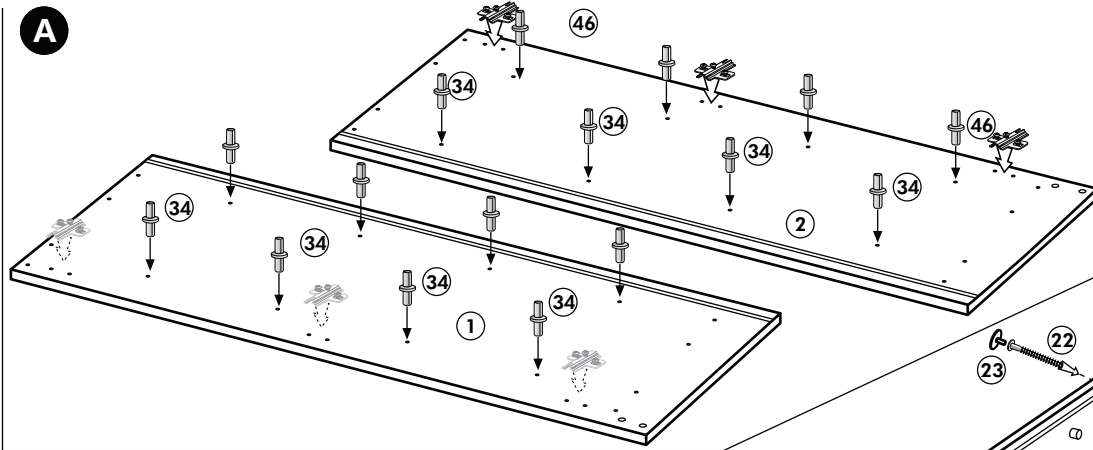

Holzteile:

4 4x

36 3,5 x 16
24x

5

119

1x

Achtung!
Der Schrank muß mit
dem Winkel
an der Wand befestigt
werden, weil
der Schrank bei
geöffnetem Auszug
nach vorne kippen
kann.

Seitenschrank

Nr. 302 Rev.00

1x 1	1x 2	1x 10	1x 5	22 8x	23 8x Ø 3	44 2x	34 16x	26 2x 4,0 x 30 M4	63 4x 8 x 30	27 6x 3,0 x 20	42 3x
2x 8	4x 11	119 1x	36 1x 3,5 x 15	46 3x	21 1x						
1x 7											

Unterschrank ohne AP