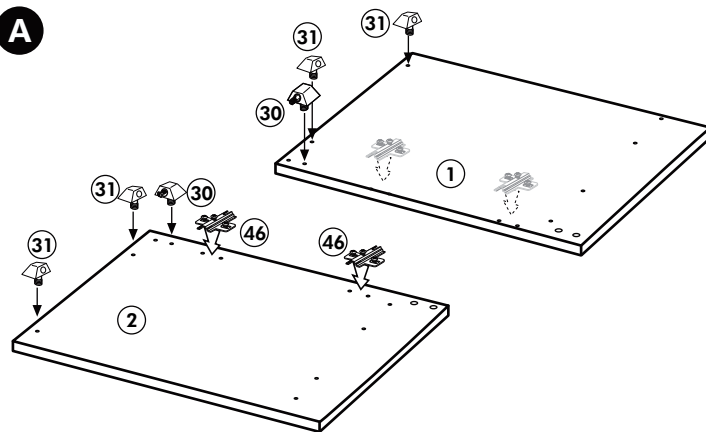

Holzteile:

4 4x

36 3,5 x 16
24x

5

119

1x

Achtung!
Der Schrank muß mit
dem Winkel
an der Wand befestigt
werden, weil
der Schrank bei
geöffnetem Auszug
nach vorne kippen
kann.

Seitenschrank

D

E

F

G

21 2x		22 4x	
36 12x		23 4x	
39 4x		27 24x	
70 1x		26 4x	
21 2x		30 2x	
1x 40		29 2x	
1x 41		45 4x	
2x 16		106 4x	
2x 12		63 4x	

Spüle-Unterschrank ohne AP

Nr. 400 Rev.00

23		30	
4x	∅ 3	2x	
46		29	
2x		2x	∅ 10
42		22	
2x		4x	
63		26	
4x	8 x 30	2x	4,0 x 30 M4
106		31	
4x	4,0 x 30	4x	
60		27	
2x	∅ 5	14x	3,0 x 20
21		1x	