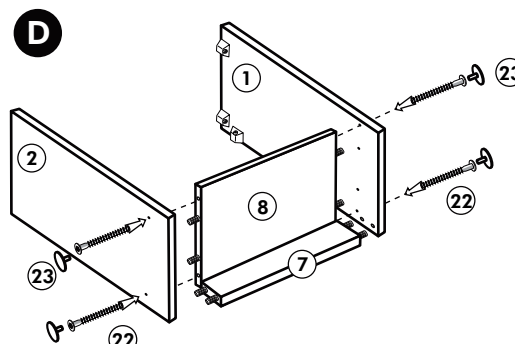

Holzteile:

4 4x

36 3,5 x 16
24x

5

119

1x

Achtung!
Der Schrank muß mit
dem Winkel
an der Wand befestigt
werden, weil
der Schrank bei
geöffnetem Auszug
nach vorne kippen
kann.

Seitenschrank

D

E

F

G

21 2x		22 4x	
36 12x		23 4x	
39 4x		27 24x	
70 1x		26 4x	
21 2x		30 2x	
1x 40		29 2x	
1x 41		45 4x	
2x 16		106 4x	
2x 12		63 4x	

Spüle-Unterschrank ohne AP

Nr. 400 Rev.00

23		30	
4x	∅ 3	2x	
46		29	
2x		2x	∅ 10
42		22	
2x		4x	
63		26	
4x	8 x 30	2x	4,0 x 30 M4
106		31	
4x	4,0 x 30	4x	
60		27	
2x	∅ 5	14x	3,0 x 20
21		1x	