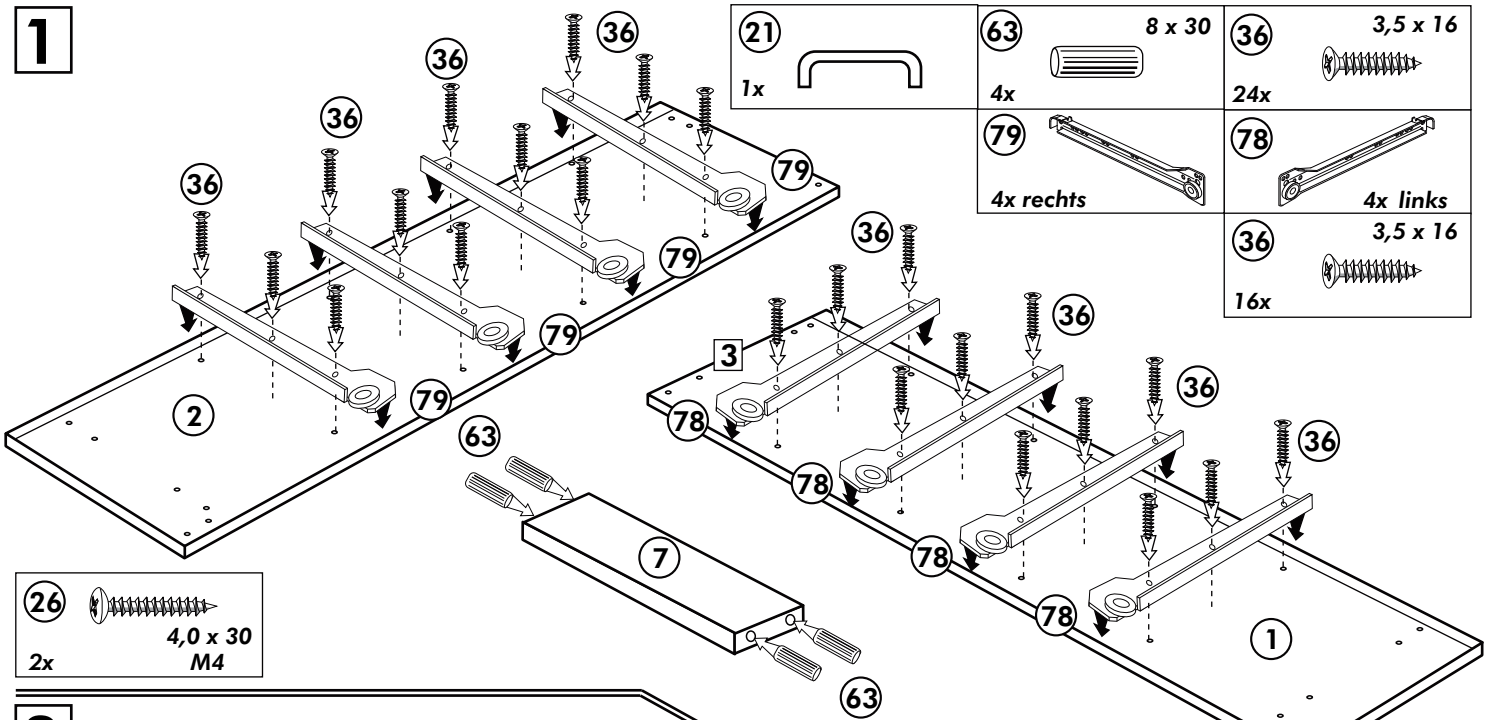

Back.-Kühlumbau 200cm

Nr. 312 Rev.00

22 16x		23 16x Ø 3	
26 4x		72 2x	
72 2x		63 4x	
71 2x		71 2x	
42 2x		46 2x	
27 8x		21 2x	
60 4x		21 2x	

Apothekerschrank 200 cm

Nr. 307 Rev.02

1.

36 3,5 x 16 64x	26 4,0 x 30 M4 2x	78 4x links 4x links	79 4x rechts 4x rechts	22 8x 30 8x	
23 4x	21 1x	27 3,0 x 20 6x	119 1x	63 4x	66 2x

Holzteile:

4 4x

36 3,5 x 16
24x

5

119

1x

Achtung!
Der Schrank muß mit
dem Winkel
an der Wand befestigt
werden, weil
der Schrank bei
geöffnetem Auszug
nach vorne kippen
kann.

Seitenschrank

Nr. 302 Rev.00

1x 1	1x 2	1x 10	1x 5	22 8x	23 8x Ø 3	44 2x	34 16x	26 2x 4,0 x 30 M4	63 4x 8 x 30	27 6x 3,0 x 20	42 3x
2x 8	4x 11	119 1x	36 1x 3,5 x 15	46 3x	21 1x						
1x 7											

Unterschrank ohne AP