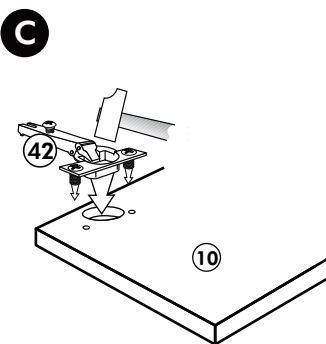

Holzteile:

4 4x

36 3,5 x 16
24x

5

119

1x

Achtung!
Der Schrank muß mit
dem Winkel
an der Wand befestigt
werden, weil
der Schrank bei
geöffnetem Auszug
nach vorne kippen
kann.

Seitenschrank

D

E

F

G

21 2x		22 4x	
36 12x		23 4x	
39 4x		27 24x	
70 1x		26 4x	
21 2x		30 2x	
1x 40		29 2x	
1x 41		45 4x	
2x 16		106 4x	
2x 12		63 4x	

Spüle-Unterschrank ohne AP

Nr. 400 Rev.00

23		30	
4x	∅ 3	2x	
46		29	
2x		2x	∅ 10
42		22	
2x		4x	
63		26	
4x	8 x 30	2x	4,0 x 30 M4
106		31	
4x	4,0 x 30	4x	
60		27	
2x	∅ 5	14x	3,0 x 20
21		1x	