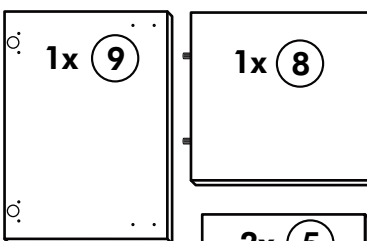

Holzteile:

4 4x

36 3,5 x 16
24x

5

119

1x

Achtung!
Der Schrank muß mit
dem Winkel
an der Wand befestigt
werden, weil
der Schrank bei
geöffnetem Auszug
nach vorne kippen
kann.

Seitenschrank

D

E

F

G

21 2x		22 4x	
36 12x		23 4x	
39 4x		27 24x	
70 1x		26 4x	
21 2x		30 2x	
1x 40		29 2x	
1x 41		45 4x	
2x 16		106 4x	
2x 12		63 4x	

Spüle-Unterschrank ohne AP

Nr. 400 Rev.00

23		30	
4x	∅ 3	2x	
46		29	
2x		2x	∅ 10
42		22	
2x		4x	
63		26	
4x	8 x 30	2x	4,0 x 30 M4
106		31	
4x	4,0 x 30	4x	
60		27	
2x	∅ 5	14x	3,0 x 20
21		1x	