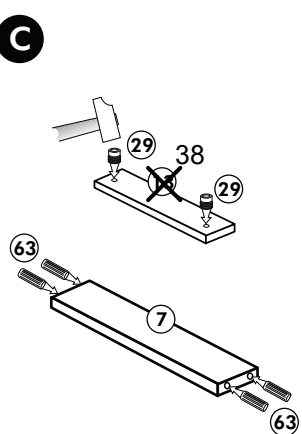

Holzteile:

4 4x

36 3,5 x 16
24x

5

119

1x

Achtung!
Der Schrank muß mit
dem Winkel
an der Wand befestigt
werden, weil
der Schrank bei
geöffnetem Auszug
nach vorne kippen
kann.

Seitenschrank

Nr. 003 Rev.00

34 4x		22 4x	
36 6x		23 4x	
39 2x		27 24x	
70 1x		26 4x	

106 4x		63 4x	
45 2x		46 2x	
42 2x		21 2x	
60 2x			

Unterschrank für Kochfeld mit Auszug

Nr. 012 Rev.00

A

B 2x

C

D

E

F

G

21 2x		22 4x	
36 12x		23 4x	
39 4x		27 24x	
70 1x		26 4x	
21 2x		30 2x	
1x 40		29 2x	
1x 41		45 4x	
2x 16		106 4x	
2x 12		63 4x	

Spüle-Unterschrank ohne AP

Nr. 400 Rev.00

23		30	
4x	∅ 3	2x	
46		29	
2x		2x	∅ 10
42		22	
2x		4x	
63		26	
4x	8 x 30	2x	4,0 x 30 M4
106		31	
4x	4,0 x 30	4x	
60		27	
2x	∅ 5	14x	3,0 x 20
21		1x	

Hochhängeschrank

Nr. 103 Rev.00

68 2x 	23 8x Ø 3mm
34 8x 	27 8x 3,0 x 20
28 4x Ø 10	26 2x 4,0 x 30 M4 x 30
60 2x Ø 5	15 1x
22 8x 	16 1x
46 2x 	69 2x
21 1x 	42 2x