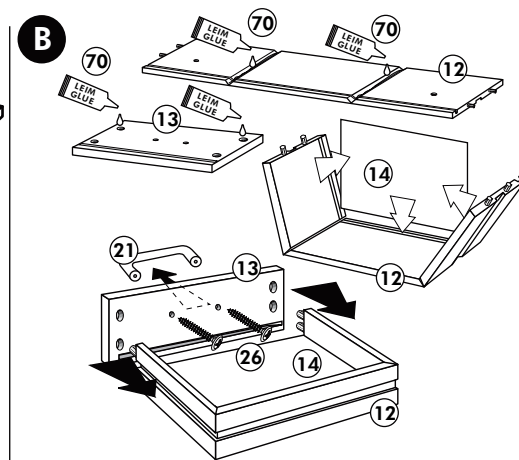

Holzteile:

4 4x

36 3,5 x 16
24x

5

119

1x

Achtung!
Der Schrank muß mit
dem Winkel
an der Wand befestigt
werden, weil
der Schrank bei
geöffnetem Auszug
nach vorne kippen
kann.

Seitenschrank

Nr. 302 Rev.00

1x 1	1x 2	1x 10	1x 5	22 8x	23 8x Ø 3	44 2x	34 16x	26 2x 4,0 x 30 M4	63 4x 8 x 30	27 6x 3,0 x 20	42 3x
2x 8	4x 11	119 1x	36 1x 3,5 x 15	46 3x	21 1x						
1x 7											

Unterschrank ohne AP

Nr. 003 Rev.00

34 4x		22 4x	
36 6x		23 4x	
39 2x		27 24x	
70 1x		26 4x	

106 4x		63 4x	
45 2x		46 2x	
42 2x		21 2x	
60 2x			

Unterschrank für Kochfeld mit Auszug

Nr. 012 Rev.00

A

B 2x

C