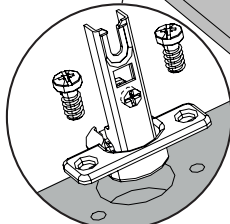

22 CDA x2 CDS PAS x4 x1