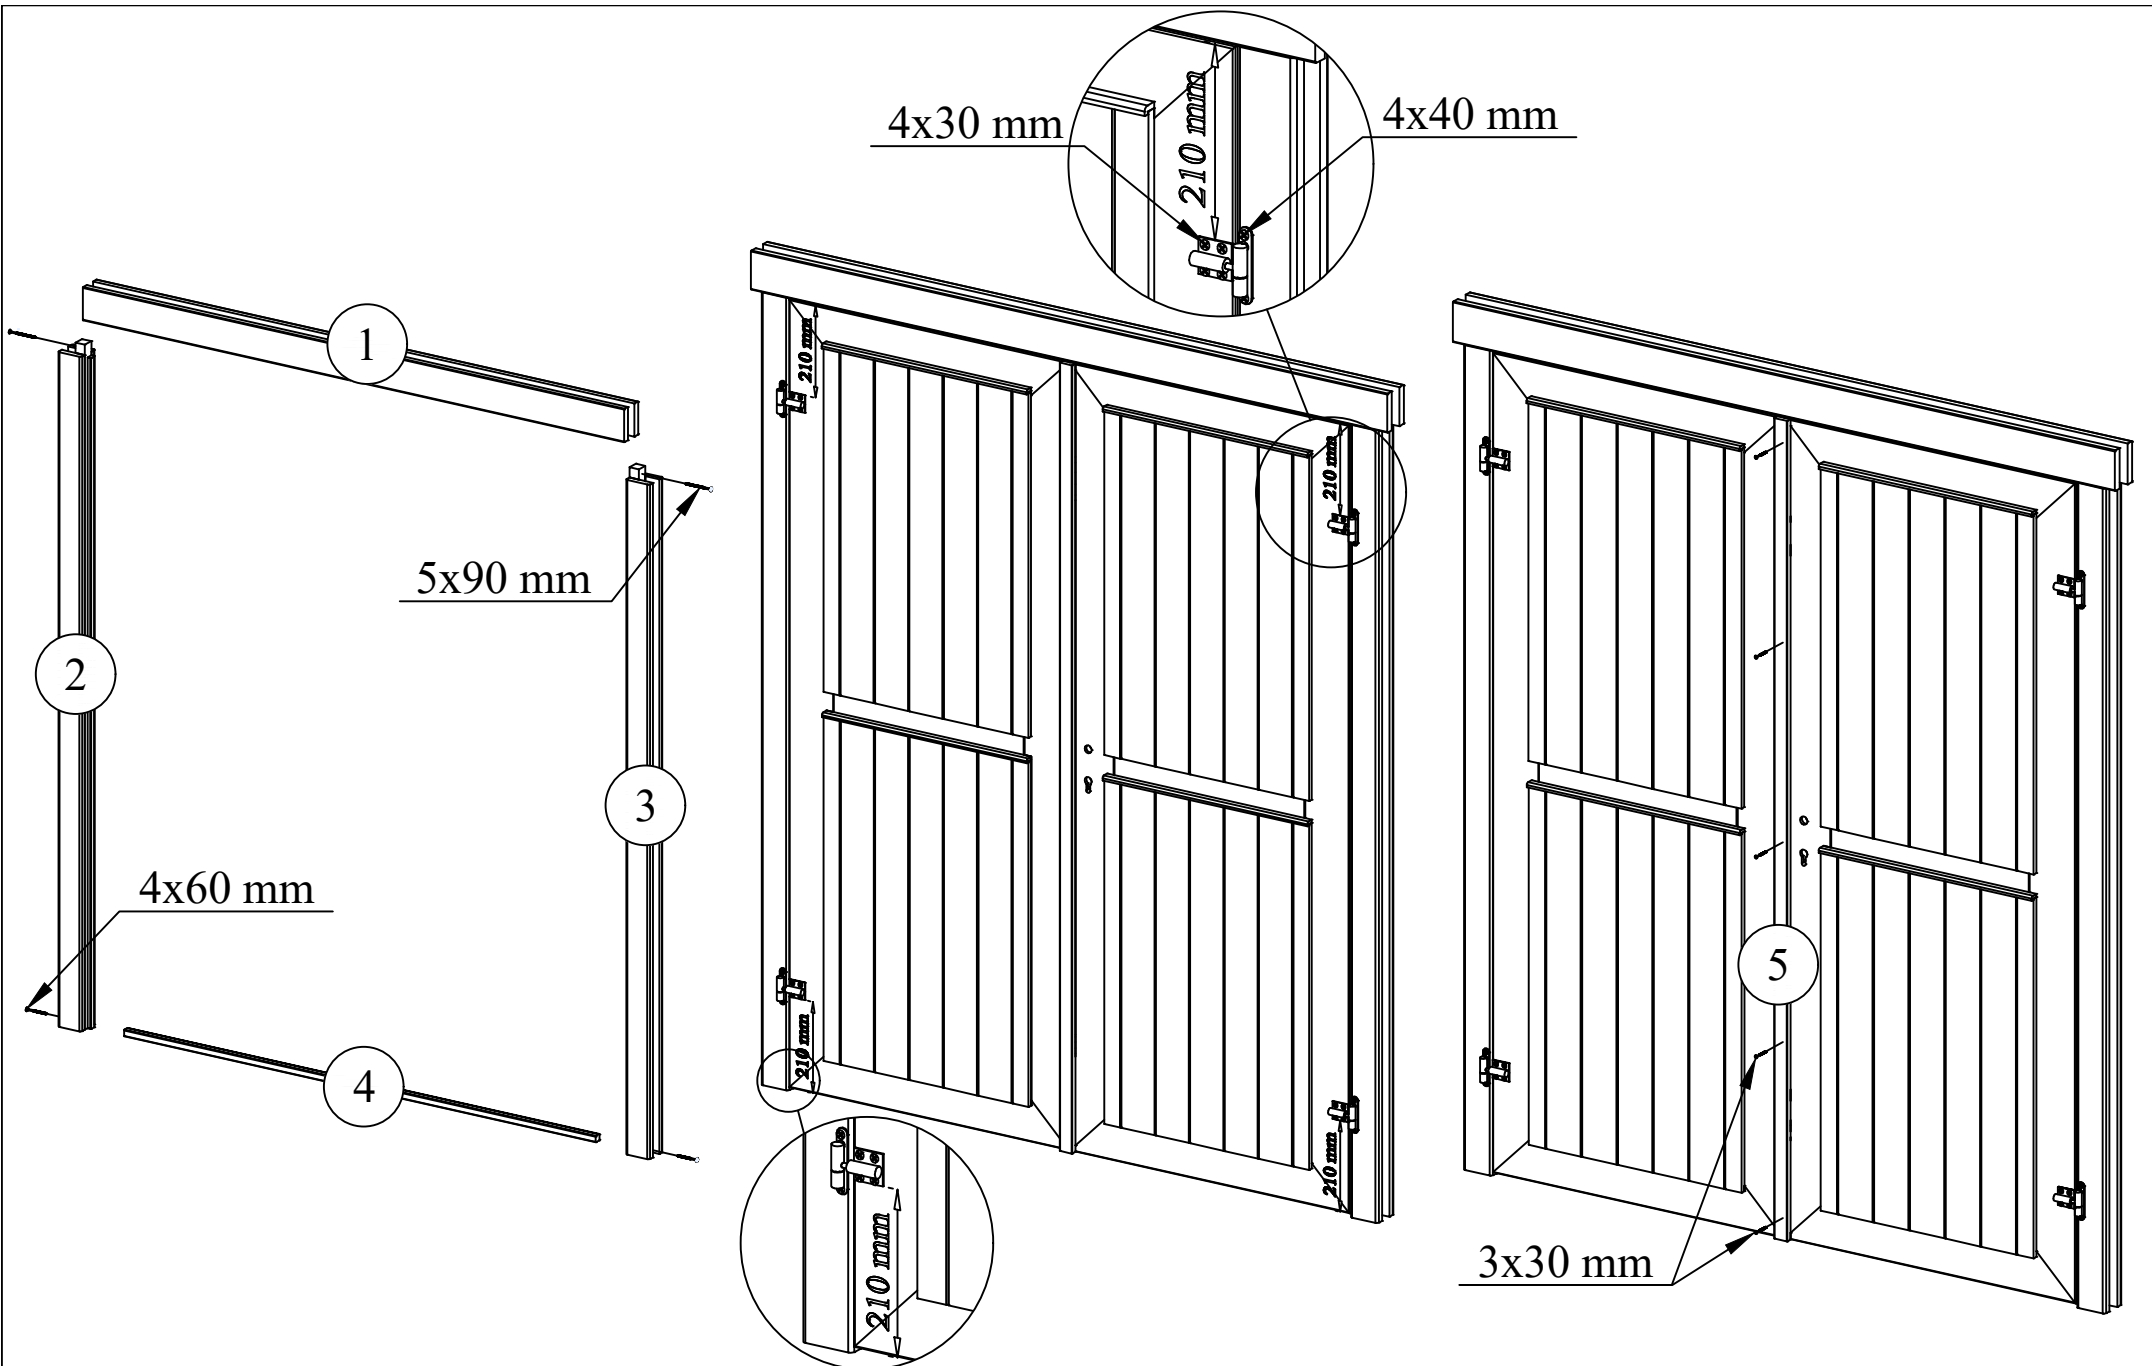

14

15

Pos	01.12.2021 Piece list - Stückliste - Liste des pièces - Elementi - Stuklijst - Tükitalabel 2445x340 AK.3.030.XM0.b XGA	1/1	Q	P (mm)	L (mm)
-----	---	-----	---	-----------	-----------

Glass size - Glasgröße - Taille de la vitre - Misura del vetro - Glas afmeting - Klaasi mõõt: 755x280 mm

1418x1792 mm

1	Upper door jamb - Türrahmen oben - Cadre de porte supérieur - Telaio superiore della porta - Bovendorpel - Ukse ülemine leng		1	66x100	1628
2	Left door jamb - Türrahmen links - Cadre de porte gauche - Telaio montante sinistro della porta - Linkerstijl deurframe - Ukse vasak leng		1	66x80	1850
3	Right door jamb - Türrahmen rechts - Cadre de porte droit - Telaio montante destro della porta - Rechterstijl deurframe - Ukse parem leng		1	66x80	1850
4	Doorstep - Swelle - Barre de seuil - Soglia della porta - Deurdorpel - Lävepakk		1	18x18	1418
5	Connection strip - Deckleiste - Baguette de battement - Profilo verticale della porta - Stulplijst - Kokkuvaltsiliist		1	13x32	1812