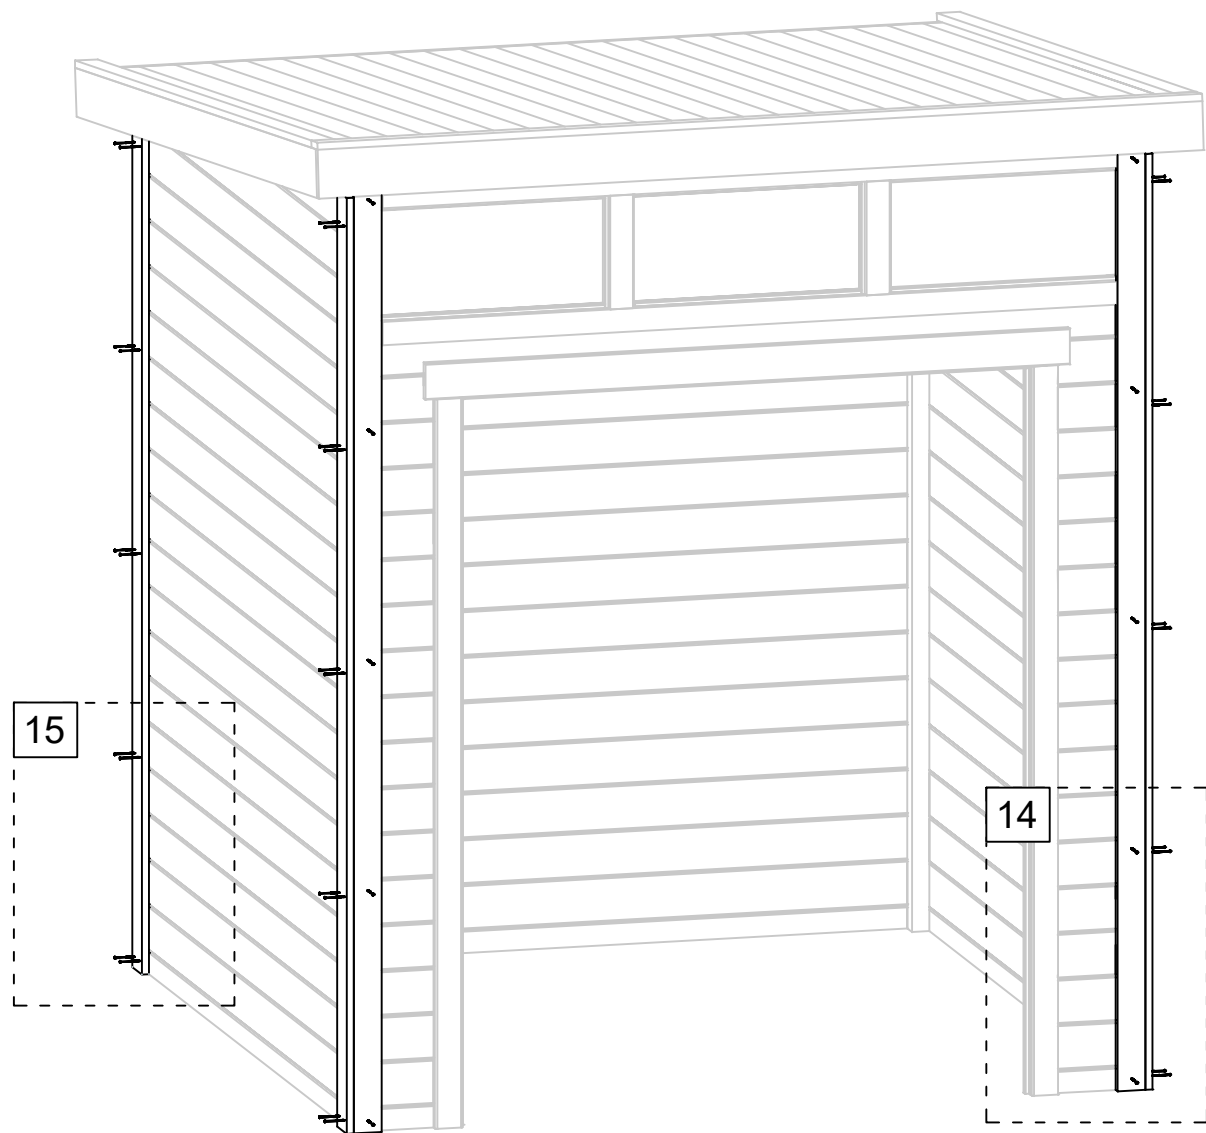

Art. Nr. 2851496