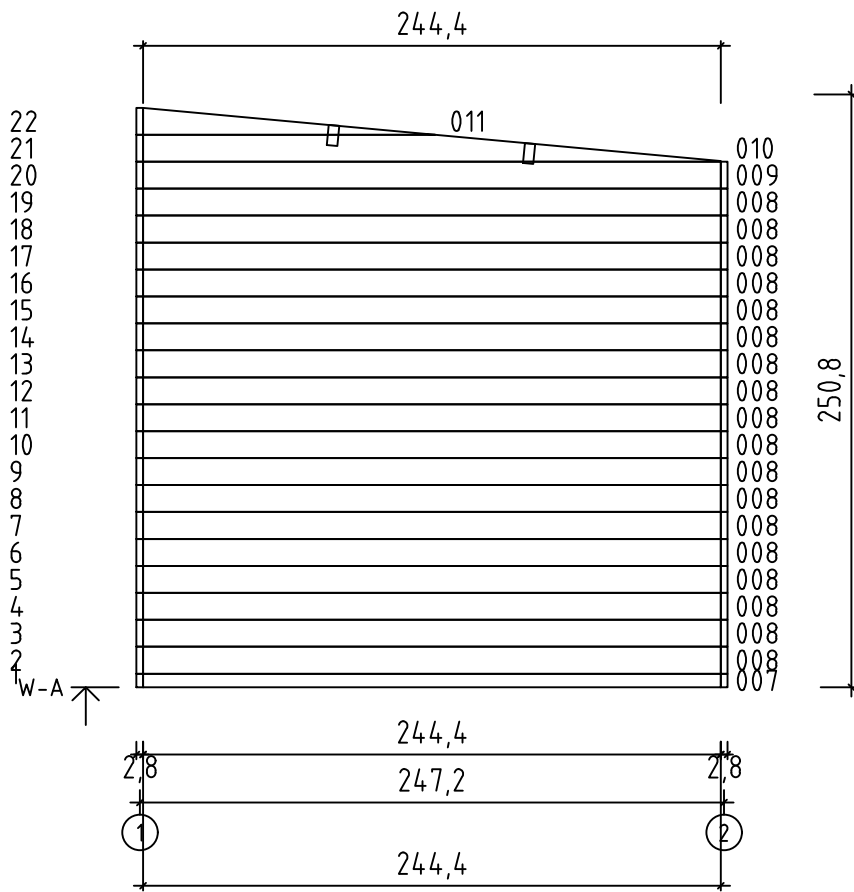

Kibo 3
Art. Nr. 2851496
1/14

Art. Nr. 2851496

Groundplan - Grundplan - Plan de masse -
Planimetria - Plattegrond - Põhiplaan

Art. №. 2851496

Pos	01.12.2021 Piece list - Stückliste - Liste des pièces - Elementi - Stuklijst - Tükítabel Art.Nr. 2851496 5/14	Q	P (mm)	L (mm)
001		2	28x57	480
002		32	28x114	480
003		1	28x114	2500
004		2	28x114	2700
005		1	28x57	2500
006		18	28x114	2500
007		2	28x57	2444
008		36	28x114	2444
WA-1		1		
WB-1		1		
A-PR1	Roof beam - Dachbalken - Panne de toit - Perlina del tetto - Gordingen / dakbalk - Pärlin 	2	44x140	2700
DB	Roof boards - Dachbretter - Voliges - Perlina per tetto - Dakhout - Katuselaud 	30	90x15	2750
RS1	Railing strip - Begrenzungsleiste - Rembarde - Sbarra - Afscheidingslijst - Piirdelaud 	4	18x58	284
RS2	Railing strip - Begrenzungsleiste - Rembarde - Sbarra - Afscheidingslijst - Piirdelaud 	2	18x58	2357
RFF1	Roofing felt fillet - Dachpappenleiste - Baguette de fixation du feutre bitumeux - Asse per fissaggio guaina bituminosa - Afdeklijst asfaltpapier - Katusepapiilist 	1	18x58	2736
RFF2	Roofing felt fillet - Dachpappenleiste - Baguette de fixation du feutre bitumeux - Asse per fissaggio guaina bituminosa - Afdeklijst asfaltpapier - Katusepapiilist 	2	18x58	2760
CF1	Corner fillet - Deckleiste - Profils de finition angles a l'exterieur - Massello d'angolo - (hoek)lijst - Nurgaliist 	2	18x70	2220
CF2	Corner fillet - Deckleiste - Profils de finition angles a l'exterieur - Massello d'angolo - (hoek)lijst - Nurgaliist 	2	18x70	2451
CF3	Railing strip - Begrenzungsleiste - Rembarde - Sbarra - Afscheidingslijst - Piirdelaud 	2	18x90	2109
CF4	Corner fillet - Deckleiste - Profils de finition angles a l'exterieur - Massello d'angolo - (hoek)lijst - Nurgaliist 	2	18x90	2337
RS3	Corner fillet - Deckleiste - Profils de finition angles a l'exterieur - Massello d'angolo - (hoek)lijst - Nurgaliist 	2	18x90	2357
P1	Corner stud - Eckpfosten - Poteaux d'angle pour fixation des madriers - Perno angolare - Hoek staander (kolom) - Nurgapost 	2	44x44	2203
P2	Corner stud - Eckpfosten - Poteaux d'angle pour fixation des madriers - Perno angolare - Hoek staander (kolom) - Nurgapost 	2	44x44	2430