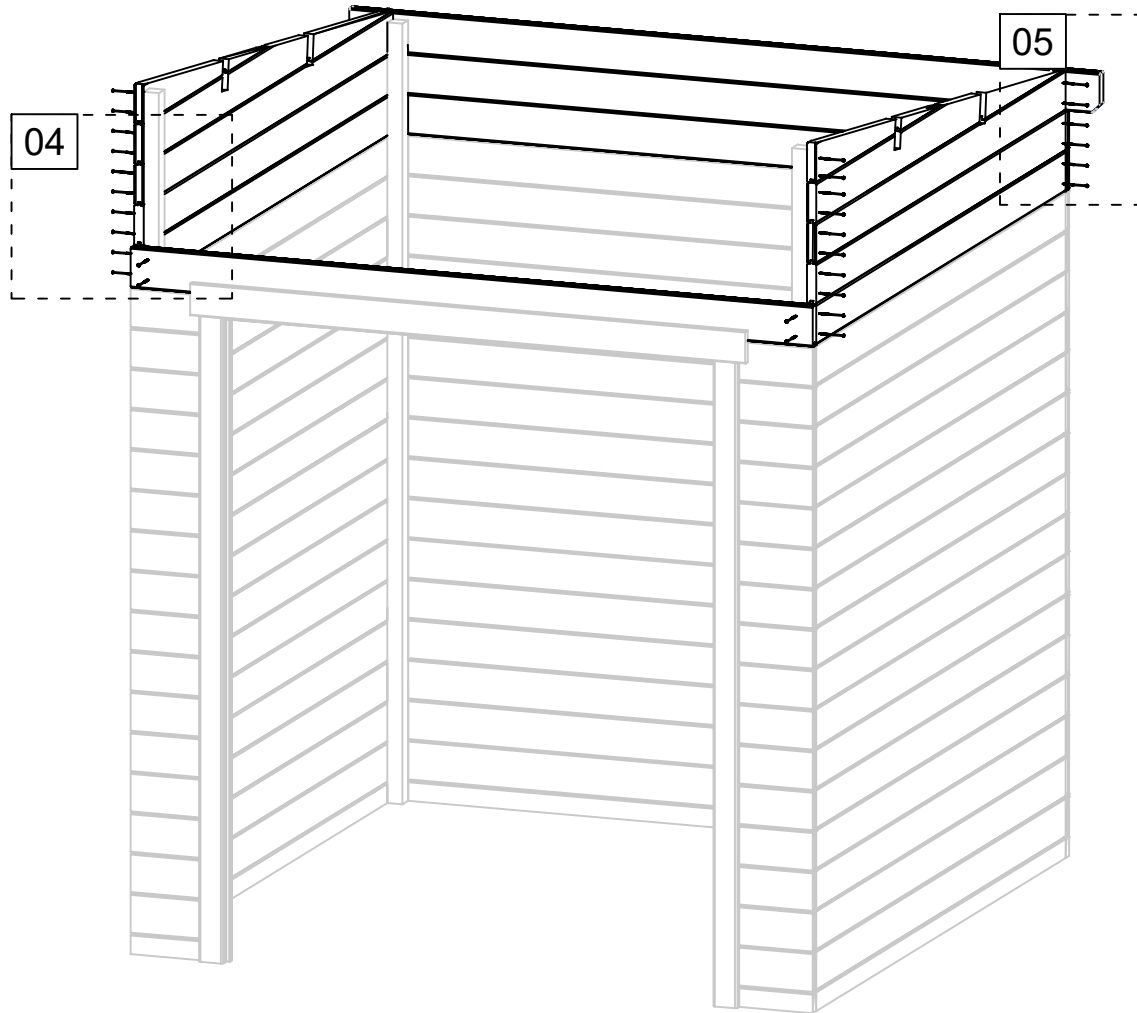

Art. Nr. 2851496