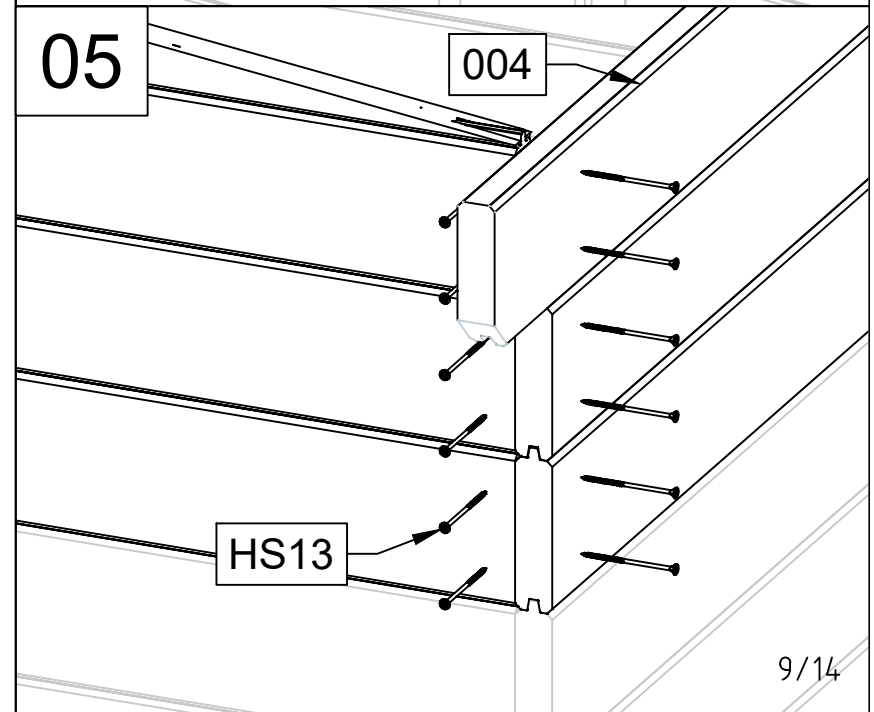

Art. Nr. 2851496