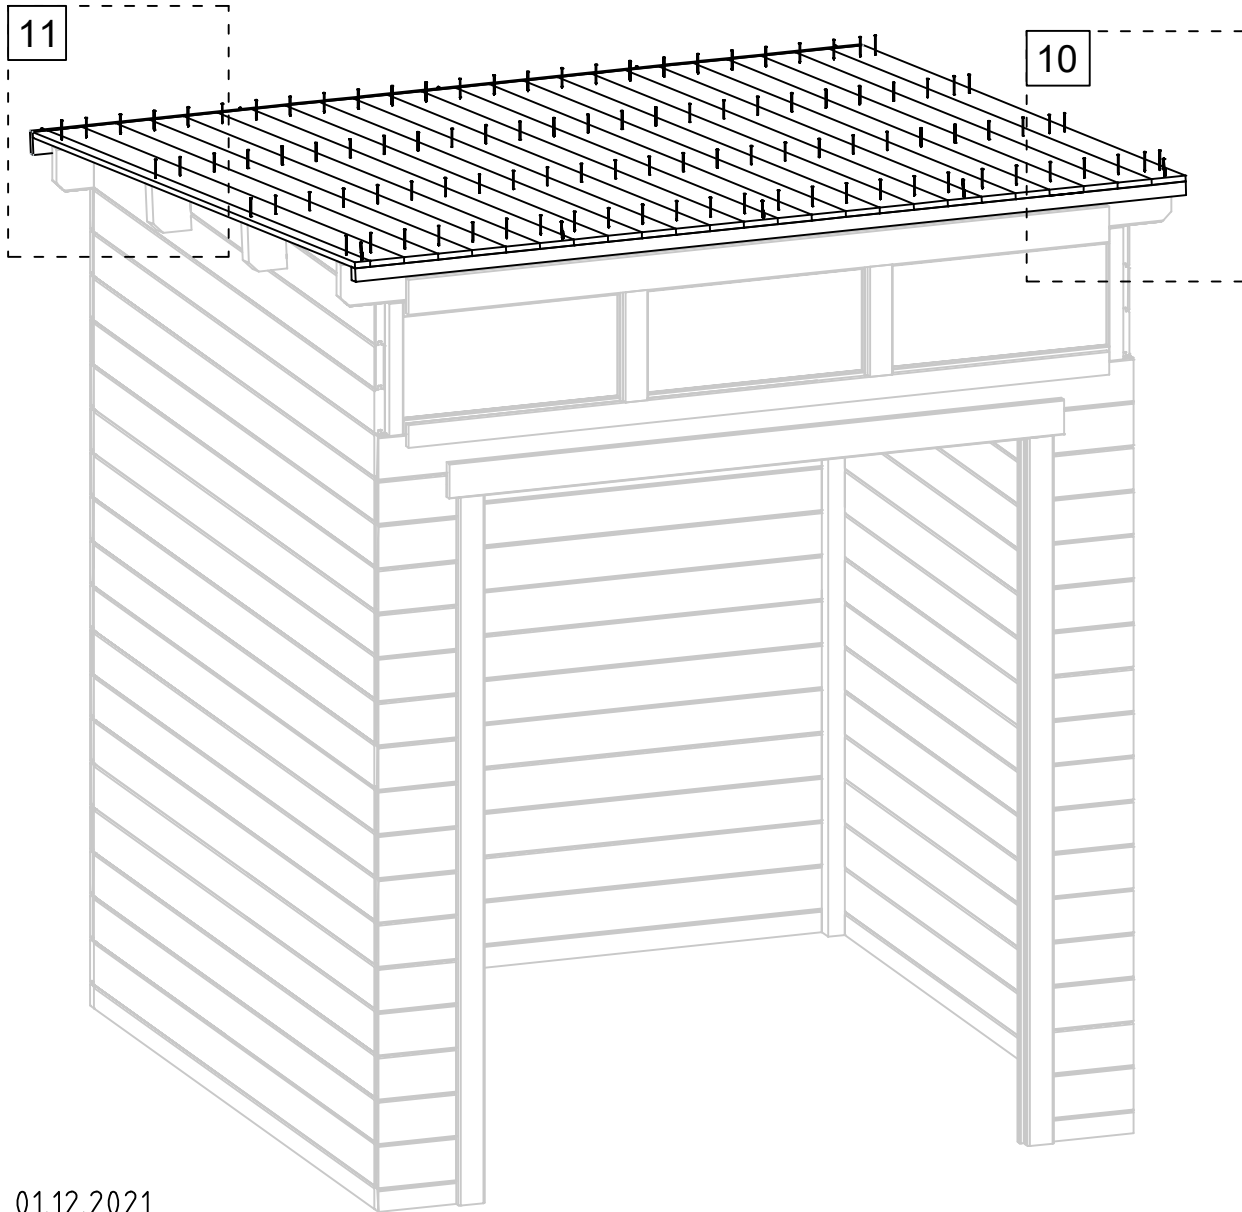

Art. Nr. 2851496