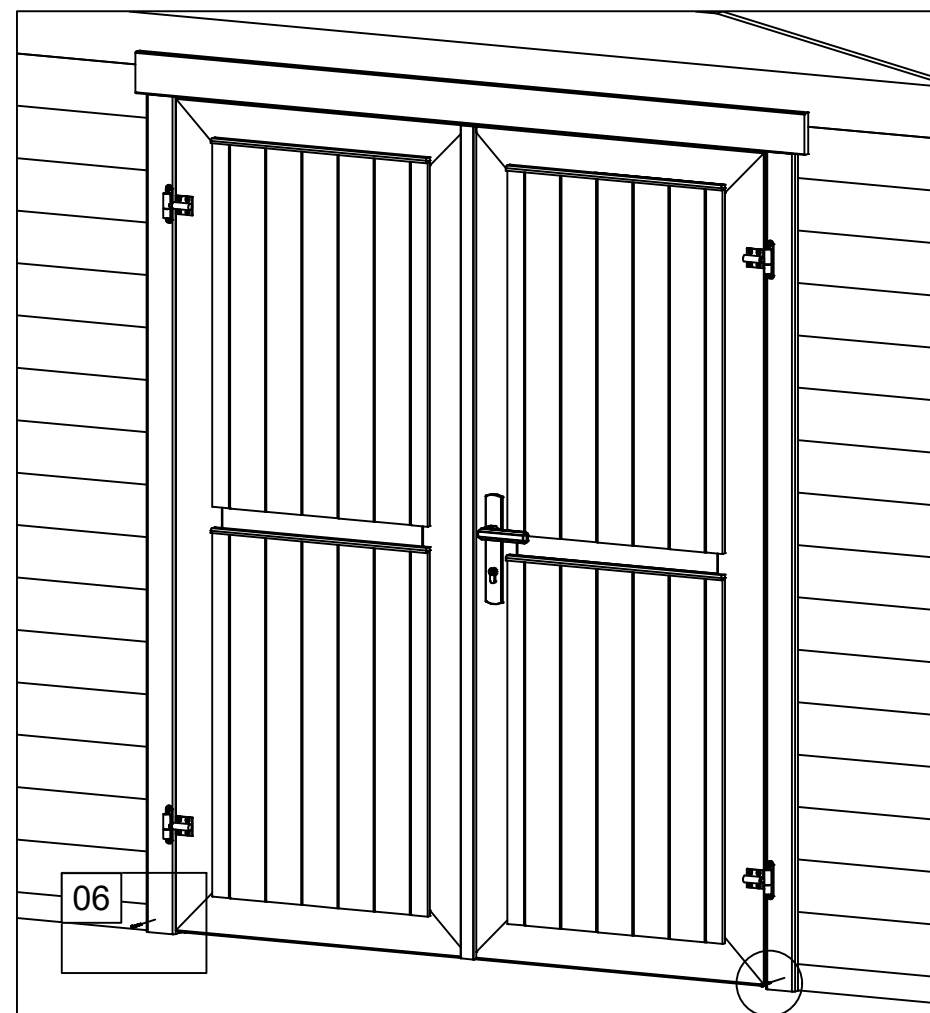

1418x1792 mm

1	Upper door jamb - Türrahmen oben - Cadre de porte supérieur - Telaio superiore della porta - Bovendorpel - Ukse ülemine leng		1	66x100	1628
2	Left door jamb - Türrahmen links - Cadre de porte gauche - Telaio montante sinistro della porta - Linkerstijl deurframe - Ukse vasak leng		1	66x80	1850
3	Right door jamb - Türrahmen rechts - Cadre de porte droit - Telaio montante destro della porta - Rechterstijl deurframe - Ukse parem leng		1	66x80	1850
4	Doorstep - Swelle - Barre de seuil - Soglia della porta - Deurdorpel - Lävepakk		1	18x18	1418
5	Connection strip - Deckleiste - Baguette de battement - Profilo verticale della porta - Stulplijst - Kokkuvaltsiliist		1	13x32	1812