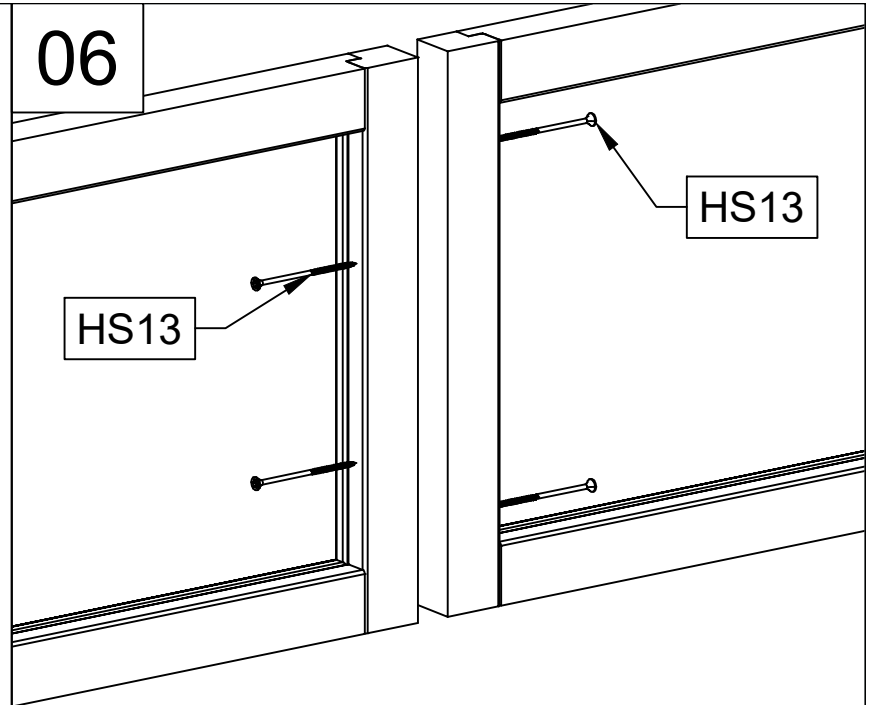

Art. Nr. 2851496