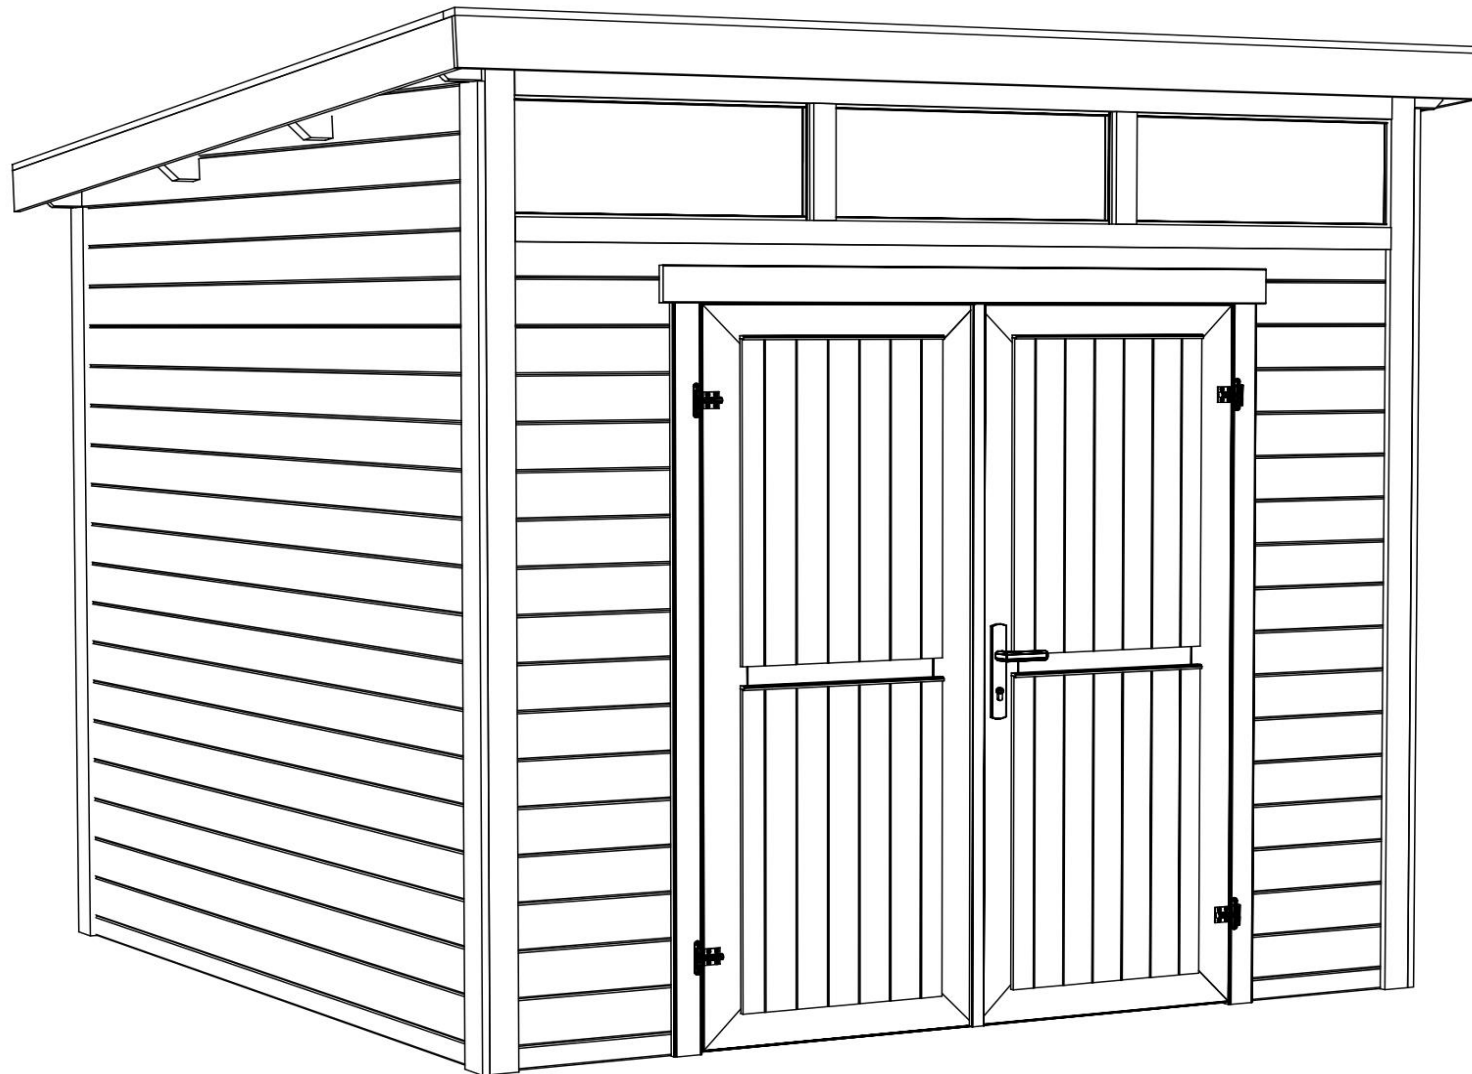

Kibo 3
Art. Nr. 2851496
1/14

Art. Nr. 2851496

Groundplan - Grundplan - Plan de masse -
Planimetria - Plattegrond - Põhiplaan

Art. №. 2851496

Pos	01.12.2021 Piece list - Stückliste - Liste des pièces - Elementi - Stuklijst - Tükítabel Art.Nr. 2851496 5/14	Q	P (mm)	L (mm)
001		2	28x57	480
002		32	28x114	480
003		1	28x114	2500
004		2	28x114	2700
005		1	28x57	2500
006		18	28x114	2500
007		2	28x57	2444
008		36	28x114	2444
WA-1		1		
WB-1		1		
A-PR1	Roof beam - Dachbalken - Panne de toit - Perlina del tetto - Gordingen / dakbalk - Pärlin 	2	44x140	2700
DB	Roof boards - Dachbretter - Voliges - Perlina per tetto - Dakhout - Katuselaud 	30	90x15	2750
RS1	Railing strip - Begrenzungsleiste - Rembarde - Sbarra - Afscheidingslijst - Piirdelaud 	4	18x58	284
RS2	Railing strip - Begrenzungsleiste - Rembarde - Sbarra - Afscheidingslijst - Piirdelaud 	2	18x58	2357
RFF1	Roofing felt fillet - Dachpappenleiste - Baguette de fixation du feutre bitumeux - Asse per fissaggio guaina bituminosa - Afdeklijst asfaltpapier - Katusepapiilist 	1	18x58	2736
RFF2	Roofing felt fillet - Dachpappenleiste - Baguette de fixation du feutre bitumeux - Asse per fissaggio guaina bituminosa - Afdeklijst asfaltpapier - Katusepapiilist 	2	18x58	2760
CF1	Corner fillet - Deckleiste - Profils de finition angles a l'exterieur - Massello d'angolo - (hoek)lijst - Nurgaliist 	2	18x70	2220
CF2	Corner fillet - Deckleiste - Profils de finition angles a l'exterieur - Massello d'angolo - (hoek)lijst - Nurgaliist 	2	18x70	2451
CF3	Railing strip - Begrenzungsleiste - Rembarde - Sbarra - Afscheidingslijst - Piirdelaud 	2	18x90	2109
CF4	Corner fillet - Deckleiste - Profils de finition angles a l'exterieur - Massello d'angolo - (hoek)lijst - Nurgaliist 	2	18x90	2337
RS3	Corner fillet - Deckleiste - Profils de finition angles a l'exterieur - Massello d'angolo - (hoek)lijst - Nurgaliist 	2	18x90	2357
P1	Corner stud - Eckpfosten - Poteaux d'angle pour fixation des madriers - Perno angolare - Hoek staander (kolom) - Nurgapost 	2	44x44	2203
P2	Corner stud - Eckpfosten - Poteaux d'angle pour fixation des madriers - Perno angolare - Hoek staander (kolom) - Nurgapost 	2	44x44	2430