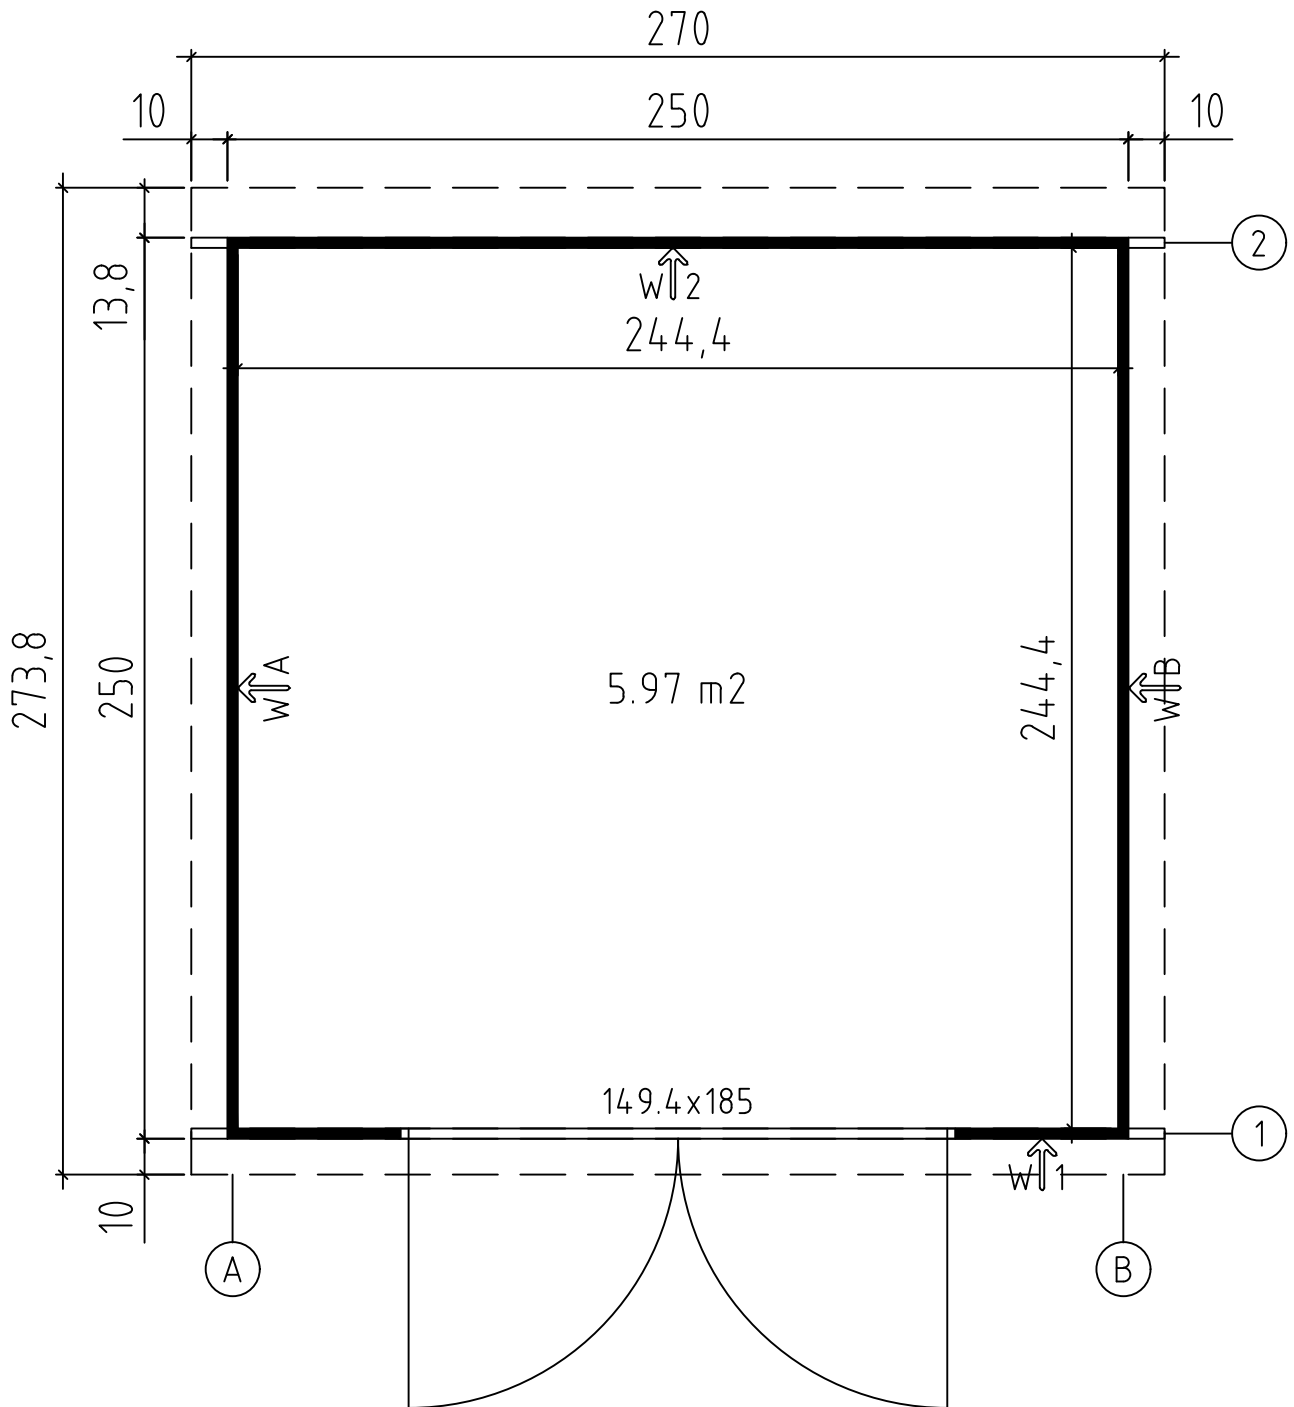

Kibo 3
Art. Nr. 2851496
1/14

Art. Nr. 2851496

Groundplan - Grundplan - Plan de masse -
Planimetria - Plattegrond - Põhiplaan

Art. №. 2851496

Pos	01.12.2021 Piece list - Stückliste - Liste des pièces - Elementi - Stuklijst - Tükítabel Art.Nr. 2851496 5/14	Q	P (mm)	L (mm)
001		2	28x57	480
002		32	28x114	480
003		1	28x114	2500
004		2	28x114	2700
005		1	28x57	2500
006		18	28x114	2500
007		2	28x57	2444
008		36	28x114	2444
WA-1		1		
WB-1		1		
A-PR1	Roof beam - Dachbalken - Panne de toit - Perlina del tetto - Gordingen / dakbalk - Pärlin 	2	44x140	2700
DB	Roof boards - Dachbretter - Voliges - Perlina per tetto - Dakhout - Katuselaud 	30	90x15	2750
RS1	Railing strip - Begrenzungsleiste - Rembarde - Sbarra - Afscheidingslijst - Piirdelaud 	4	18x58	284
RS2	Railing strip - Begrenzungsleiste - Rembarde - Sbarra - Afscheidingslijst - Piirdelaud 	2	18x58	2357
RFF1	Roofing felt fillet - Dachpappenleiste - Baguette de fixation du feutre bitumeux - Asse per fissaggio guaina bituminosa - Afdeklijst asfaltpapier - Katusepapiilist 	1	18x58	2736
RFF2	Roofing felt fillet - Dachpappenleiste - Baguette de fixation du feutre bitumeux - Asse per fissaggio guaina bituminosa - Afdeklijst asfaltpapier - Katusepapiilist 	2	18x58	2760
CF1	Corner fillet - Deckleiste - Profils de finition angles a l'exterieur - Massello d'angolo - (hoek)lijst - Nurgaliist 	2	18x70	2220
CF2	Corner fillet - Deckleiste - Profils de finition angles a l'exterieur - Massello d'angolo - (hoek)lijst - Nurgaliist 	2	18x70	2451
CF3	Railing strip - Begrenzungsleiste - Rembarde - Sbarra - Afscheidingslijst - Piirdelaud 	2	18x90	2109
CF4	Corner fillet - Deckleiste - Profils de finition angles a l'exterieur - Massello d'angolo - (hoek)lijst - Nurgaliist 	2	18x90	2337
RS3	Corner fillet - Deckleiste - Profils de finition angles a l'exterieur - Massello d'angolo - (hoek)lijst - Nurgaliist 	2	18x90	2357
P1	Corner stud - Eckpfosten - Poteaux d'angle pour fixation des madriers - Perno angolare - Hoek staander (kolom) - Nurgapost 	2	44x44	2203
P2	Corner stud - Eckpfosten - Poteaux d'angle pour fixation des madriers - Perno angolare - Hoek staander (kolom) - Nurgapost 	2	44x44	2430