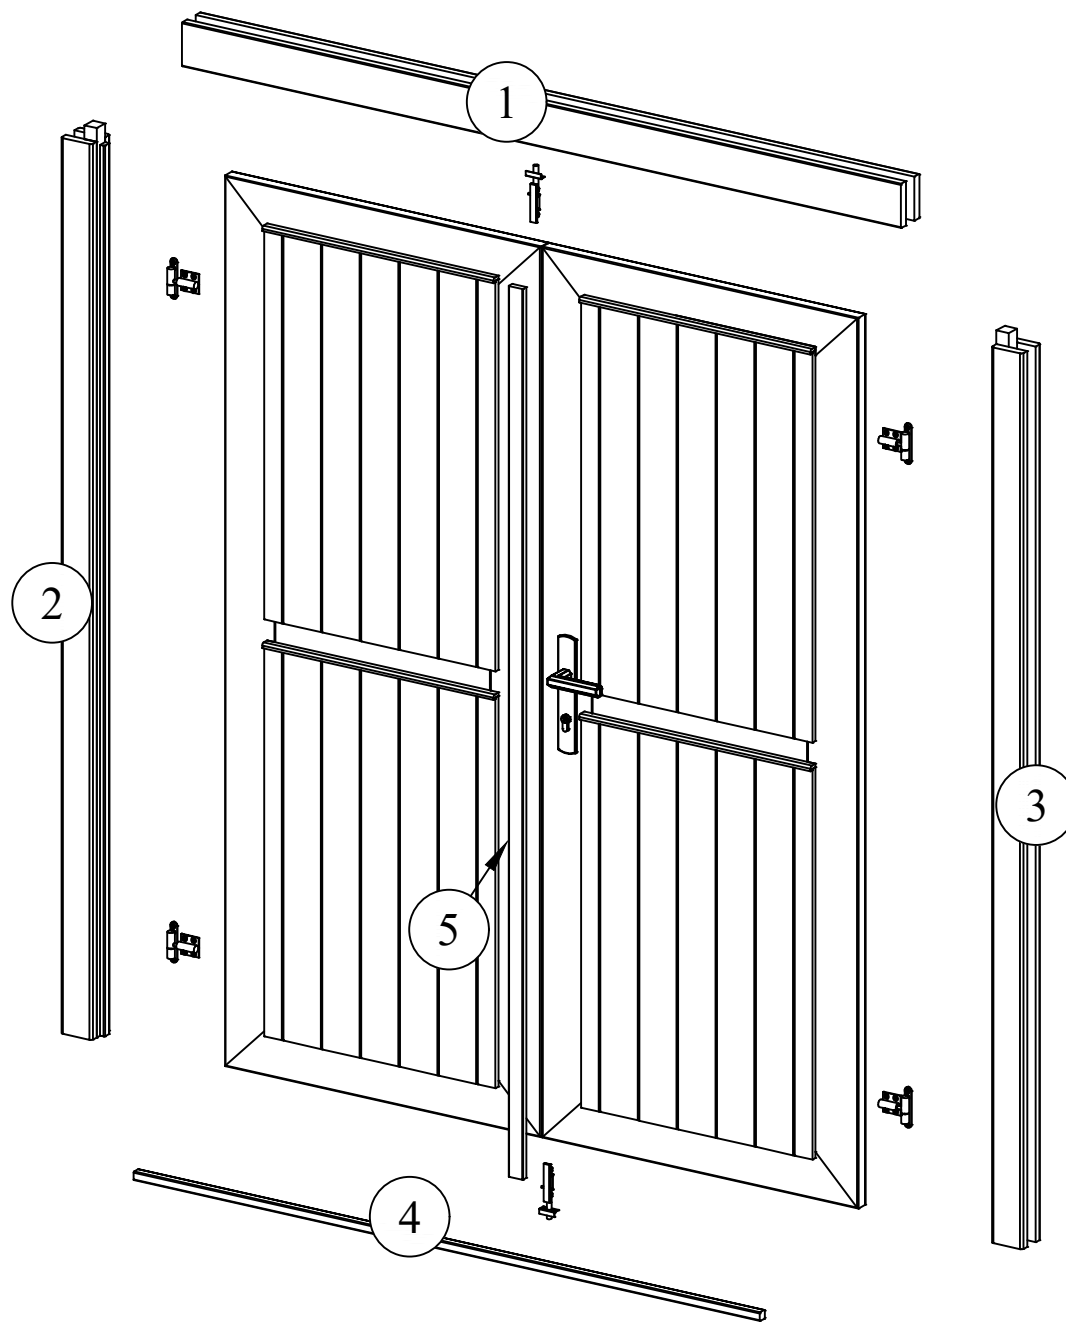

14

15

Pos	01.12.2021 Piece list - Stückliste - Liste des pièces - Elementi - Stuklijst - Tükitalabel 2445x340 AK.3.030.XM0.b XGA	1/1	Q	P (mm)	L (mm)
-----	---	-----	---	-----------	-----------

Glass size - Glasgröße - Taille de la vitre - Misura del vetro - Glas afmeting - Klaasi mõõt: 755x280 mm

1418x1792 mm

1	Upper door jamb - Türrahmen oben - Cadre de porte supérieur - Telaio superiore della porta - Bovendorpel - Ukse ülemine leng		1	66x100	1628
2	Left door jamb - Türrahmen links - Cadre de porte gauche - Telaio montante sinistro della porta - Linkerstijl deurframe - Ukse vasak leng		1	66x80	1850
3	Right door jamb - Türrahmen rechts - Cadre de porte droit - Telaio montante destro della porta - Rechterstijl deurframe - Ukse parem leng		1	66x80	1850
4	Doorstep - Swelle - Barre de seuil - Soglia della porta - Deurdorpel - Lävepakk		1	18x18	1418
5	Connection strip - Deckleiste - Baguette de battement - Profilo verticale della porta - Stulplijst - Kokkuvaltsiliist		1	13x32	1812