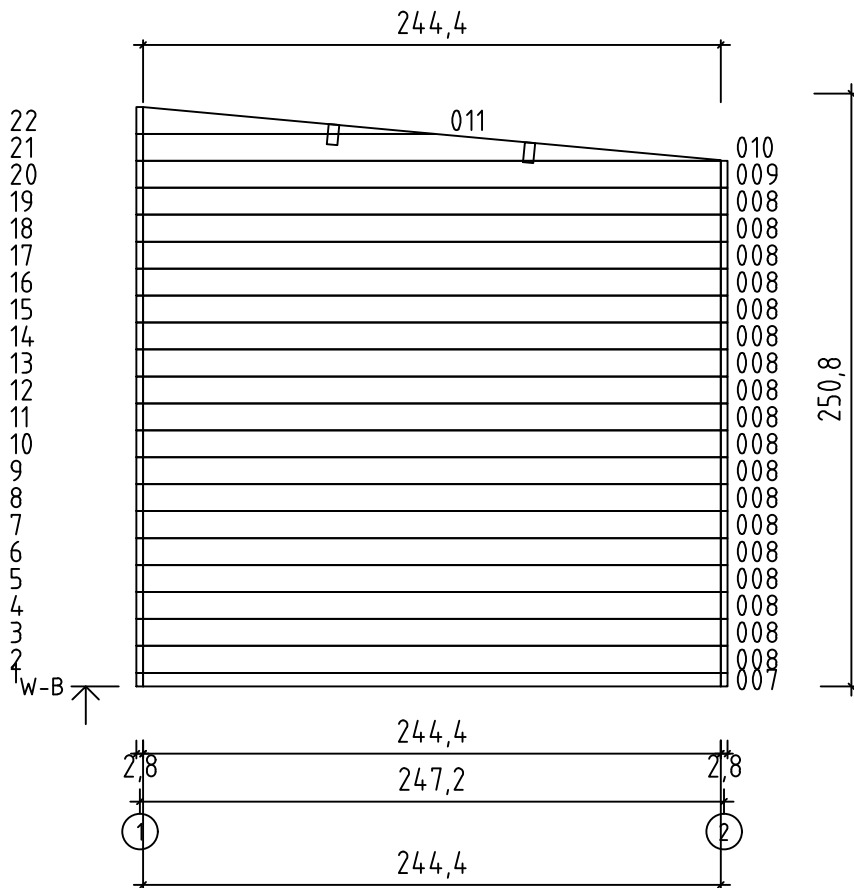

Kibo 3
Art. Nr. 2851496
1/14

Art. Nr. 2851496

Groundplan - Grundplan - Plan de masse -
Planimetria - Plattegrond - Põhiplaan

Art. №. 2851496

Pos	01.12.2021 Piece list - Stückliste - Liste des pièces - Elementi - Stuklijst - Tükítabel Art.Nr. 2851496 5/14	Q	P (mm)	L (mm)
001		2	28x57	480
002		32	28x114	480
003		1	28x114	2500
004		2	28x114	2700
005		1	28x57	2500
006		18	28x114	2500
007		2	28x57	2444
008		36	28x114	2444
WA-1		1		
WB-1		1		
A-PR1	Roof beam - Dachbalken - Panne de toit - Perlina del tetto - Gordingen / dakbalk - Pärlin 	2	44x140	2700
DB	Roof boards - Dachbretter - Voliges - Perlina per tetto - Dakhout - Katuselaud 	30	90x15	2750
RS1	Railing strip - Begrenzungsleiste - Rembarde - Sbarra - Afscheidingslijst - Piirdelaud 	4	18x58	284
RS2	Railing strip - Begrenzungsleiste - Rembarde - Sbarra - Afscheidingslijst - Piirdelaud 	2	18x58	2357
RFF1	Roofing felt fillet - Dachpappenleiste - Baguette de fixation du feutre bitumeux - Asse per fissaggio guaina bituminosa - Afdeklijst asfaltpapier - Katusepapiilist 	1	18x58	2736
RFF2	Roofing felt fillet - Dachpappenleiste - Baguette de fixation du feutre bitumeux - Asse per fissaggio guaina bituminosa - Afdeklijst asfaltpapier - Katusepapiilist 	2	18x58	2760
CF1	Corner fillet - Deckleiste - Profils de finition angles a l'exterieur - Massello d'angolo - (hoek)lijst - Nurgaliist 	2	18x70	2220
CF2	Corner fillet - Deckleiste - Profils de finition angles a l'exterieur - Massello d'angolo - (hoek)lijst - Nurgaliist 	2	18x70	2451
CF3	Railing strip - Begrenzungsleiste - Rembarde - Sbarra - Afscheidingslijst - Piirdelaud 	2	18x90	2109
CF4	Corner fillet - Deckleiste - Profils de finition angles a l'exterieur - Massello d'angolo - (hoek)lijst - Nurgaliist 	2	18x90	2337
RS3	Corner fillet - Deckleiste - Profils de finition angles a l'exterieur - Massello d'angolo - (hoek)lijst - Nurgaliist 	2	18x90	2357
P1	Corner stud - Eckpfosten - Poteaux d'angle pour fixation des madriers - Perno angolare - Hoek staander (kolom) - Nurgapost 	2	44x44	2203
P2	Corner stud - Eckpfosten - Poteaux d'angle pour fixation des madriers - Perno angolare - Hoek staander (kolom) - Nurgapost 	2	44x44	2430