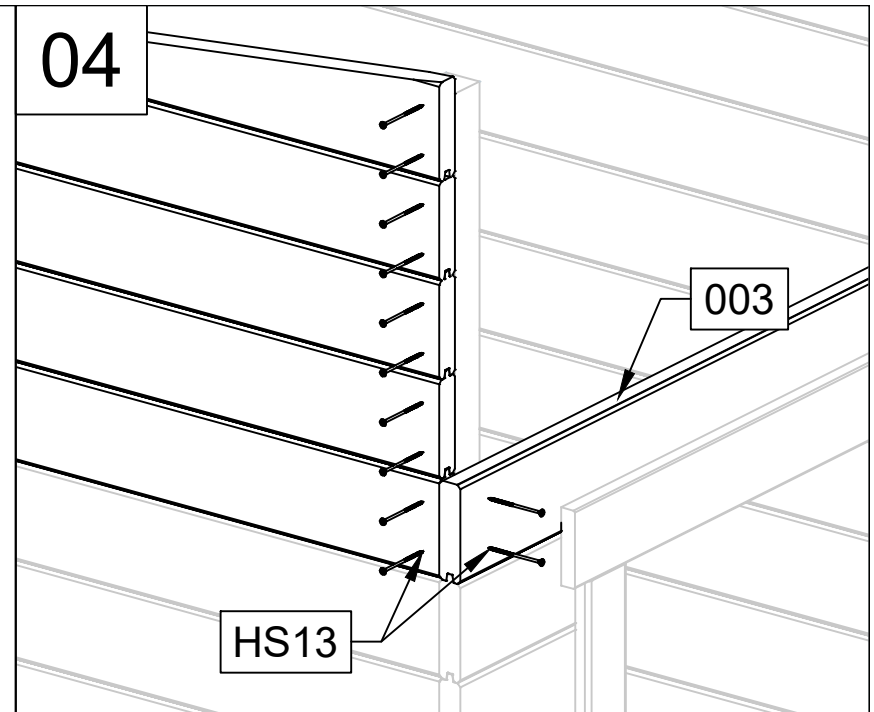

Art. Nr. 2851496