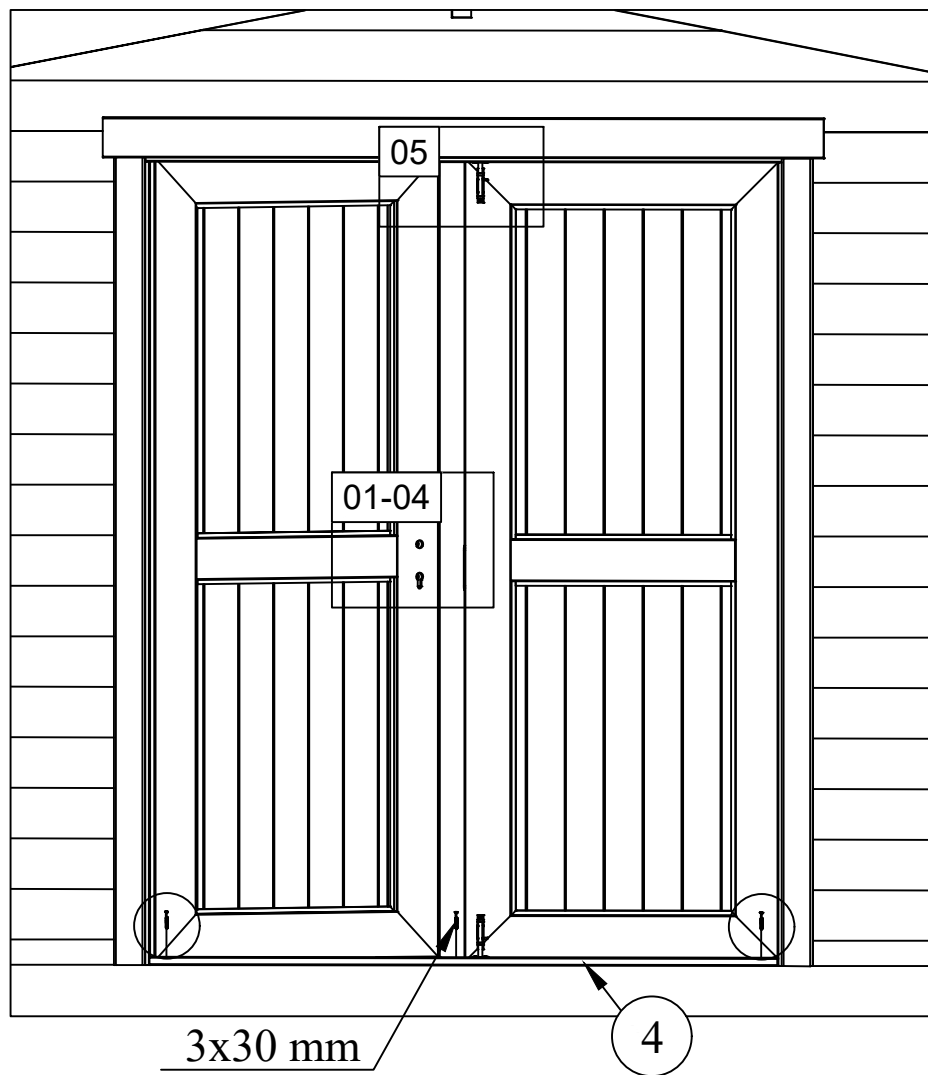

14

15

Pos	01.12.2021 Piece list - Stückliste - Liste des pièces - Elementi - Stuklijst - Tükitalabel 2445x340 AK.3.030.XM0.b XGA	1/1	Q	P (mm)	L (mm)
-----	---	-----	---	-----------	-----------

Glass size - Glasgröße - Taille de la vitre - Misura del vetro - Glas afmeting - Klaasi mõõt: 755x280 mm

Pos	27.11.2017	Piece list - Stückliste - Liste des pièces - Elementi - Stuklijst - Tükitabel 14.94x1850 TUL.2.050.IVP.MX28 TA+28	1/2	Q	P (mm)	L (mm)
-----	------------	--	-----	---	-----------	-----------

1418x1792 mm

1	Upper door jamb - Türrahmen oben - Cadre de porte supérieur - Telaio superiore della porta - Bovendorpel - Ukse ülemine leng		1	66x100	1628
2	Left door jamb - Türrahmen links - Cadre de porte gauche - Telaio montante sinistro della porta - Linkerstijl deurframe - Ukse vasak leng		1	66x80	1850
3	Right door jamb - Türrahmen rechts - Cadre de porte droit - Telaio montante destro della porta - Rechterstijl deurframe - Ukse parem leng		1	66x80	1850
4	Doorstep - Swelle - Barre de seuil - Soglia della porta - Deurdorpel - Lävepakk		1	18x18	1418
5	Connection strip - Deckleiste - Baguette de battement - Profilo verticale della porta - Stulplijst - Kokkuvaltsiliist		1	13x32	1812