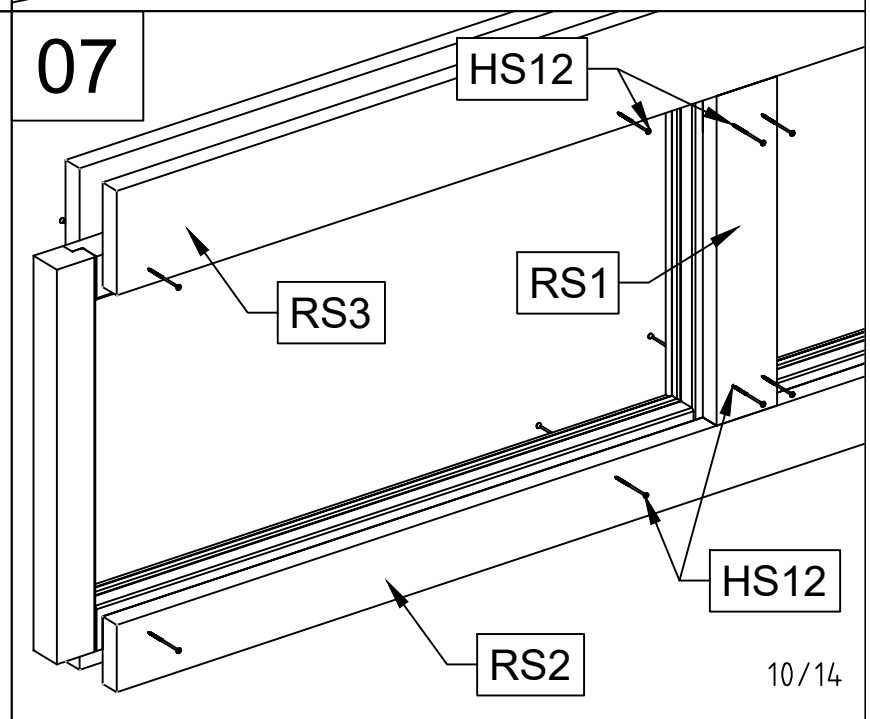

Art. Nr. 2851496