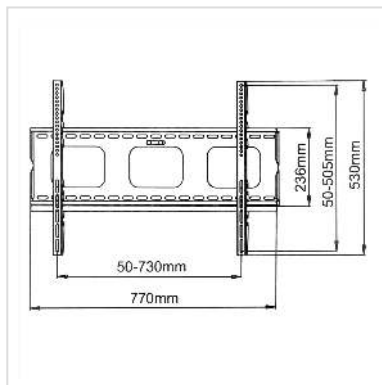

VALUE TV-Monitorwandhalterung, schwarz

Artikelnummer	17.99.1214
Hersteller	VALUE
Hersteller-Art.-Nr.	17.99.1214
EAN (Einzelstück)	7611990195121

Wandbefestigung für Bildschirme bei geringstem Platzbedarf

- Für Bildschirme mit Diagonalen: 81 bis 152 cm (max. VESA 700x500)
- Belastbarkeit bis 80 kg
- Feste Aufhängung
- Sehr geringer Wandabstand : 25 mm
- Sicherung gegen unbeabsichtigtes Lösen der Montagehaken
- Integrierte Röhrenlibelle (Wasserwaage)
- Variabel einstellbar - alle gängigen Bildschirme mit unterschiedlichen Befestigungspunkten können montiert werden

Technische Daten

Hersteller	VALUE
Produktgruppe	LCD-Monitorarme
Produkttyp	TV-Wandhalterung
Farbe	schwarz
Tragkraft	80 kg
Befestigung	Wandhalterung
Anzahl Monitore	1
VESA 200 x 200 mm	ja
VESA 300 x 300 mm	ja
VESA 400 x 200 mm	ja

VESA 400 x 300 mm	ja
VESA 400 x 400 mm	ja
VESA 600 x 200 mm	ja
VESA 600 x 400 mm	ja
VESA 600 x 500 mm	ja
VESA 700 x 500 mm	ja
Materialgruppe	Metall
Gewicht	3695.7 g