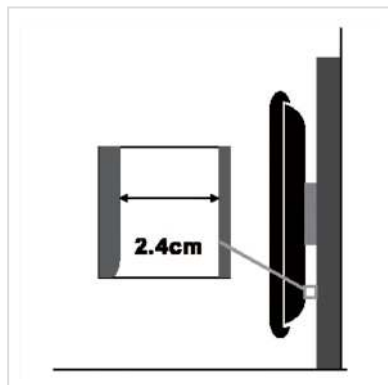

VALUE TV-Monitorwandhalterung, schwarz

Artikelnummer	17.99.1214
Hersteller	VALUE
Hersteller-Art.-Nr.	17.99.1214
EAN (Einzelstück)	7611990195121

Wandbefestigung für Bildschirme bei geringstem Platzbedarf

- Für Bildschirme mit Diagonalen: 81 bis 152 cm (max. VESA 700x500)
- Belastbarkeit bis 80 kg
- Feste Aufhängung
- Sehr geringer Wandabstand : 25 mm
- Sicherung gegen unbeabsichtigtes Lösen der Montagehaken
- Integrierte Röhrenlibelle (Wasserwaage)
- Variabel einstellbar - alle gängigen Bildschirme mit unterschiedlichen Befestigungspunkten können montiert werden

Technische Daten

Hersteller	VALUE
Produktgruppe	LCD-Monitorarme
Produkttyp	TV-Wandhalterung
Farbe	schwarz
Tragkraft	80 kg
Befestigung	Wandhalterung
Anzahl Monitore	1
VESA 200 x 200 mm	ja
VESA 300 x 300 mm	ja
VESA 400 x 200 mm	ja

VESA 400 x 300 mm	ja
VESA 400 x 400 mm	ja
VESA 600 x 200 mm	ja
VESA 600 x 400 mm	ja
VESA 600 x 500 mm	ja
VESA 700 x 500 mm	ja
Materialgruppe	Metall
Gewicht	3695.7 g