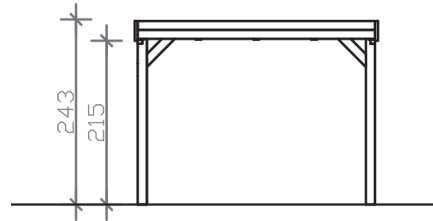

GRUNEWALD

Flachdach-Carport

GRUNEWALD
321 x 554 cm

Gestaltungsbeispiel

- Massive Konstruktion aus hochwertigem Leimholz (BSH-Fichte)
- Farblich behandelt in schiefergrau
- Aluminium-Dachplatten
- Pfosten 12 x 12 cm

GRUNEWALD 321 x 554 cm

Datenblatt / Baubeschreibung

Material	Leimholz, Fichte
Farbbehandlung	Lasiert in Schiefergrau
Pfostenstärke	12 x 12 cm
Aufstellbreite	321 cm
Aufstelltiefe	554 cm
Grundfläche	17,78 m ²
Umbauter Raum	42,15 m ³
Breite Sockelmaß	313 cm
Tiefe Sockelmaß	496 cm
Durchfahrtshöhe vorne	215 cm
Durchfahrtshöhe hinten	211 cm
Durchfahrtsbreite	289 cm
Firsthöhe	243 cm
Traufenhöhe	231 cm
Schneelast	1,00 kN/m ²
Dachform	Flachdach
Dachfläche	17,78 m ²
Dachneigung	1,2 °
Dacheindeckung	Aluminium-Dachplatten mit Trapezprofil - blank
Dachstärke	0,5 mm

Wasserablauf	nach hinten
Pfostenabstand Tiefe	230 cm
Pfostenanzahl	6
Oberfläche Holz	31,71 m ²
Im Lieferumfang enthalten	H-Pfostenanker zum Einbetonieren, Montagematerial, Aufbauanleitung
Anzahl Packstücke	1
Verpackungsgewicht gesamt	408 kg
Verpackungsmaße	Paket 1: 120 cm x 320 cm x 60 cm 408,0 kg
Artikelnummer	241019-13-50
EAN-Nummer	4018211038398
Garantie	5 Jahre gemäß unseren Garantiebedingungen

GRUNEWALD
321 x 554 cm

Ansicht
vorne

Schnitt

Grundriss

GRUNEWALD

321 x 554 cm

Schnitte und Ansichten Maßstab 1:100