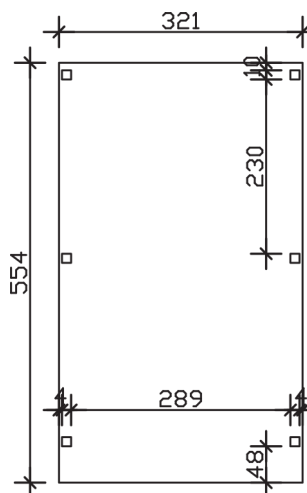

GRUNEWALD

Flachdach-Carport

GRUNEWALD
321 x 554 cm

Gestaltungsbeispiel

- Massive Konstruktion aus hochwertigem Leimholz (BSH-Fichte)
- Farblich behandelt in schiefergrau
- Aluminium-Dachplatten
- Pfosten 12 x 12 cm

GRUNEWALD 321 x 554 cm

Datenblatt / Baubeschreibung

Material	Leimholz, Fichte
Farbbehandlung	Lasiert in Schiefergrau
Pfostenstärke	12 x 12 cm
Aufstellbreite	321 cm
Aufstelltiefe	554 cm
Grundfläche	17,78 m ²
Umbauter Raum	42,15 m ³
Breite Sockelmaß	313 cm
Tiefe Sockelmaß	496 cm
Durchfahrtshöhe vorne	215 cm
Durchfahrtshöhe hinten	211 cm
Durchfahrtsbreite	289 cm
Firsthöhe	243 cm
Traufenhöhe	231 cm
Schneelast	1,00 kN/m ²
Dachform	Flachdach
Dachfläche	17,78 m ²
Dachneigung	1,2 °
Dacheindeckung	Aluminium-Dachplatten mit Trapezprofil - blank
Dachstärke	0,5 mm

Wasserablauf	nach hinten
Pfostenabstand Tiefe	230 cm
Pfostenanzahl	6
Oberfläche Holz	31,71 m ²
Im Lieferumfang enthalten	H-Pfostenanker zum Einbetonieren, Montagematerial, Aufbauanleitung
Anzahl Packstücke	1
Verpackungsgewicht gesamt	408 kg
Verpackungsmaße	Paket 1: 120 cm x 320 cm x 60 cm 408,0 kg
Artikelnummer	241019-13-50
EAN-Nummer	4018211038398
Garantie	5 Jahre gemäß unseren Garantiebedingungen

GRUNEWALD
321 x 554 cm

Ansicht
vorne

Schnitt

Grundriss

GRUNEWALD

321 x 554 cm

Schnitte und Ansichten Maßstab 1:100