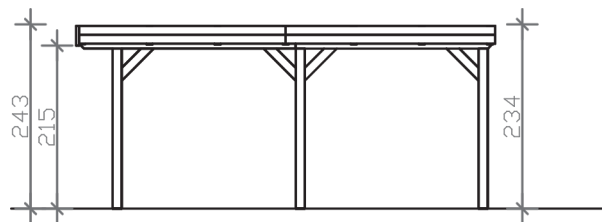

GRUNEWALD

Flachdach-Carport

GRUNEWALD
321 x 554 cm

Gestaltungsbeispiel

- Massive Konstruktion aus hochwertigem Leimholz (BSH-Fichte)
- Farblich behandelt in schiefergrau
- Aluminium-Dachplatten
- Pfosten 12 x 12 cm

GRUNEWALD 321 x 554 cm

Datenblatt / Baubeschreibung

Material	Leimholz, Fichte
Farbbehandlung	Lasiert in Schiefergrau
Pfostenstärke	12 x 12 cm
Aufstellbreite	321 cm
Aufstelltiefe	554 cm
Grundfläche	17,78 m ²
Umbauter Raum	42,15 m ³
Breite Sockelmaß	313 cm
Tiefe Sockelmaß	496 cm
Durchfahrtshöhe vorne	215 cm
Durchfahrtshöhe hinten	211 cm
Durchfahrtsbreite	289 cm
Firsthöhe	243 cm
Traufenhöhe	231 cm
Schneelast	1,00 kN/m ²
Dachform	Flachdach
Dachfläche	17,78 m ²
Dachneigung	1,2 °
Dacheindeckung	Aluminium-Dachplatten mit Trapezprofil - blank
Dachstärke	0,5 mm

Wasserablauf	nach hinten
Pfostenabstand Tiefe	230 cm
Pfostenanzahl	6
Oberfläche Holz	31,71 m ²
Im Lieferumfang enthalten	H-Pfostenanker zum Einbetonieren, Montagematerial, Aufbauanleitung
Anzahl Packstücke	1
Verpackungsgewicht gesamt	408 kg
Verpackungsmaße	Paket 1: 120 cm x 320 cm x 60 cm 408,0 kg
Artikelnummer	241019-13-50
EAN-Nummer	4018211038398
Garantie	5 Jahre gemäß unseren Garantiebedingungen

GRUNEWALD
321 x 554 cm

Ansicht
vorne

Schnitt

Grundriss

GRUNEWALD

321 x 554 cm

Schnitte und Ansichten Maßstab 1:100