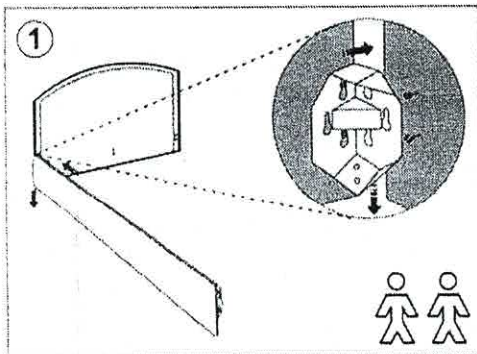

(RU) Инструкция по монтажу

Polsterbett-Gestoffeerde bed-Tapicerowane łózko-Tapitate pat-Upholstered bed-Мягкая кровать-yataк kapitone-Letto imbottito-Lit rembourré

Sinus

Ab 160 cm mit Mittelteil

Alle Schrauben vormontiert
Alle schroeven voorgemonteerd
Wszystkie śruby zmontowane
Toate șuruburile pre-asamblate
Tüm vidalar ön montajlı
All screws pre-assembled
Tutte le viti pre-assemblate
Toutes les vis pré-assemblés
Все предварительно собранные винты