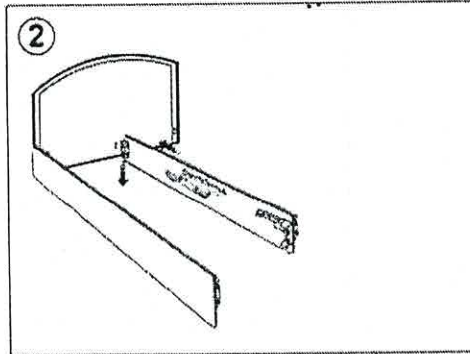

(RU) Инструкция по монтажу

Polsterbett-Gestoffeerde bed-Tapicerowane łózko-Tapitate pat-Upholstered bed-Мягкая кровать-yataк kapitone-Letto imbottito-Lit rembourré

Sinus

Ab 160 cm mit Mittelteil

Alle Schrauben vormontiert
Alle schroeven voorgemonteerd
Wszystkie śruby zmontowane
Toate șuruburile pre-asamblate
Tüm vidalar ön montajlı
All screws pre-assembled
Tutte le viti pre-assemblate
Toutes les vis pré-assemblés
Все предварительно собранные винты