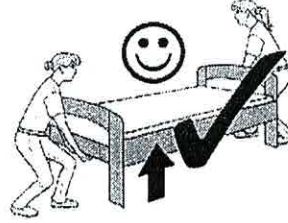

(RU) Инструкция по монтажу

Polsterbett-Gestoffeerde bed-Tapicerowane łózko-Tapitate pat-Upholstered bed-Мягкая кровать-yataк kapitone-Letto imbottito-Lit rembourré

Sinus

Ab 160 cm mit Mittelteil

Alle Schrauben vormontiert
Alle schroeven voorgemonteerd
Wszystkie śruby zmontowane
Toate șuruburile pre-asamblate
Tüm vidalar ön montajlı
All screws pre-assembled
Tutte le viti pre-assemblate
Toutes les vis pré-assemblés
Все предварительно собранные винты