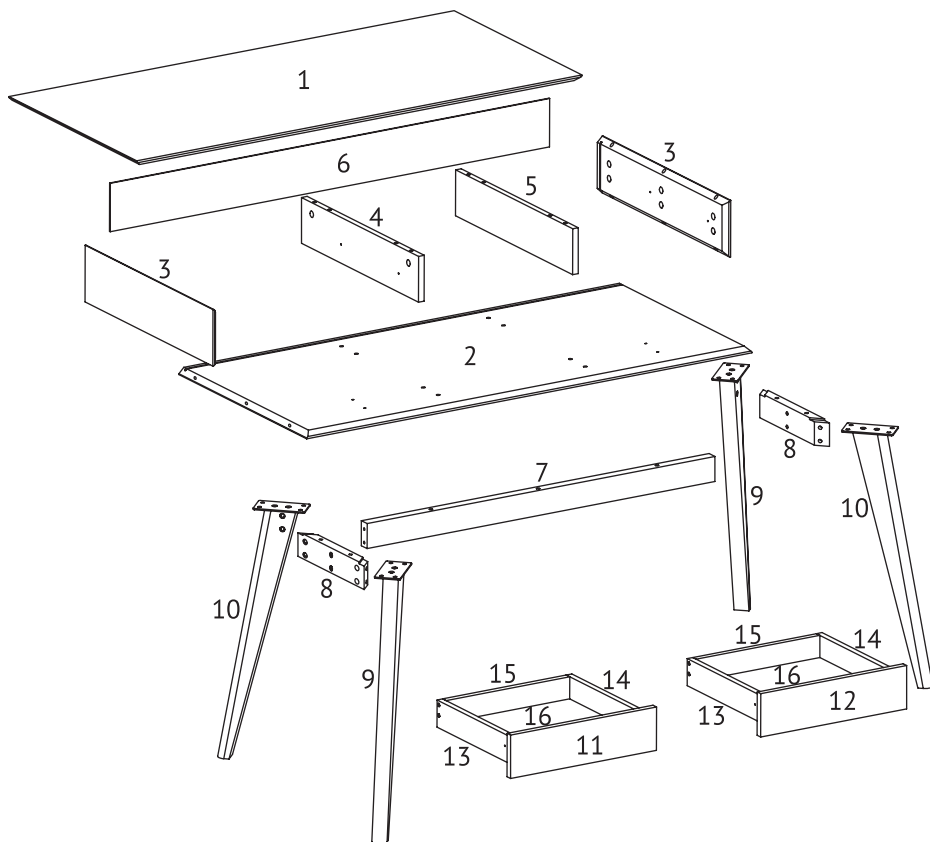

**Montageanleitung  
für  
RETRO  
Schreibtisch**

**91144-91145**

Nr.	Form	Anzahl
A		12
B	 M6*35mm	12
C	 Ø15mm	36
D	 M6*50mm	8
E	 Ø8*30mm	8
F	 M6*12mm	16
G	 M6*30mm	8
H	 M6*60mm	7
I	 M3,5*14mm	22

Nr.	Form	Anzahl
J	 M4*35mm	8
K	 M5*50mm	8
L	 M4	1
M	 85*10*15mm	2
N	 340mm	4
O	 340mm	4
P	 20*20*2mm	4
Q	 Ø20	8
R	 120*20*3mm	4

# Übersicht Teile Tisch

1

A	x6

B	x4
M6*35mm	

C	x6
Ø15mm	

E	x4
Ø8*30mm	

2

C	x10
Ø15mm	

3

I	x4
	
M3,5*14mm	

N	x2
	
340mm	

4

A	x6
	

C	x6
	
Ø15mm	

5

C	x6
Ø15mm	