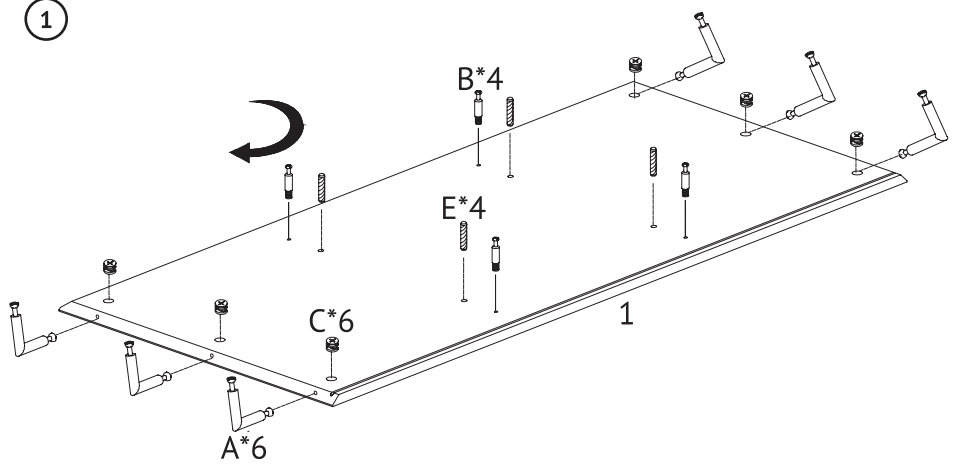

**Montageanleitung  
für  
RETRO  
Schreibtisch**

**91144-91145**

Nr.	Form	Anzahl
A		12
B	 M6*35mm	12
C	 Ø15mm	36
D	 M6*50mm	8
E	 Ø8*30mm	8
F	 M6*12mm	16
G	 M6*30mm	8
H	 M6*60mm	7
I	 M3,5*14mm	22

Nr.	Form	Anzahl
J	 M4*35mm	8
K	 M5*50mm	8
L	 M4	1
M	 85*10*15mm	2
N	 340mm	4
O	 340mm	4
P	 20*20*2mm	4
Q	 Ø20	8
R	 120*20*3mm	4

# Übersicht Teile Tisch

1

A	x6

B	x4
M6*35mm	

C	x6
Ø15mm	

E	x4
Ø8*30mm	

2

C	x10
Ø15mm	

3

I	x4
	
M3,5*14mm	

N	x2
	
340mm	

4

A	x6
	

C	x6
	
Ø15mm	

5

C	x6
Ø15mm	

9

I	x8
M3,5*14mm	

M	x2
85*10*15	

N	x2
340mm	

10a

B	x8
M6*35mm	

C	x8
Ø15mm	

I	x10
Ø3,5*14mm	