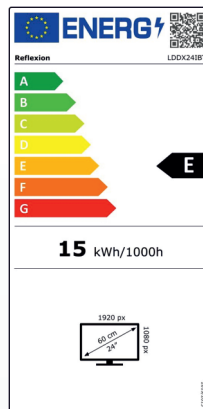

Leistungsübersicht

- Full HD-Auflösung (1920 x 1080), Kontrast 3000:1, Bildformat 16:9
- Reaktionszeit: 8,5 ms, 16,7 Mio. Farben, Beleuchtung 220 cd/m²
- Betrachtungswinkel 178°/178° (H / V), Videotext 1000 Seiten, OSD mehrsprachig
- Anschlüsse: DC IN (12V/24V), OPTISCH (out), RJ45, MINI AV-EINGANG, Kopfhörer TV1 (Satellit / DVB-S2), TV2 (DVB-C/ DVB-T2), 3x HDMI (HDMI 2 ist ARC-kompatibel) 2x USB (5V / 500mA), CI+Steckplatz
- Zubehör: Fernbedienung (inkl. Batterien), Netzteil (AC: 230V), Autoadapter (DC: 12V) Aktive DVB-T-Zimmerantenne (5V), VESA Schrauben, Bedienungsanleitung
- Gewicht Gerät: 3,50 kg / Gewicht komplett: 4,75 kg / VESA Standard: 100 x 100
- Abmessungen ohne Standfuß (B / T / H) 542 x 45 x 319 mm / mit Fuß: 542 x 110 x 349 mm

EAN 4260664981084 / VPE 1