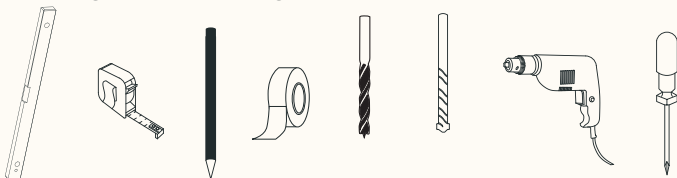

Benötigtes Werkzeug

VIEL SPASS 🥰

Wenn Du Hilfe beim Aufbau benötigst, dann wende Dich gern an unseren Expertenservice: support@naturalgoodsberlin.de

NATURAL GOODS BERLIN

naturalgoodsberlin.de | + 49 (0) 33397 647330

n.g.