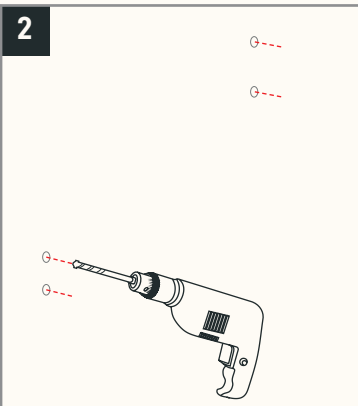

PERFEKT! 🥳

Wir sind ein junges Unternehmen und freuen uns über Deine positiven Bewertungen, Anregungen und Erfahrungen.

@naturalgoodsberlin

Teile Dein DIY-Projekt und sei Anderen eine Inspiration.