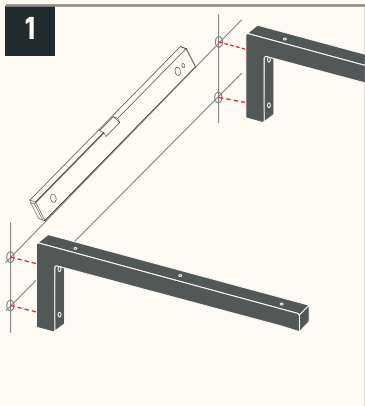

PERFEKT! 🥳

Wir sind ein junges Unternehmen und freuen uns über Deine positiven Bewertungen, Anregungen und Erfahrungen.

@naturalgoodsberlin

Teile Dein DIY-Projekt und sei Anderen eine Inspiration.