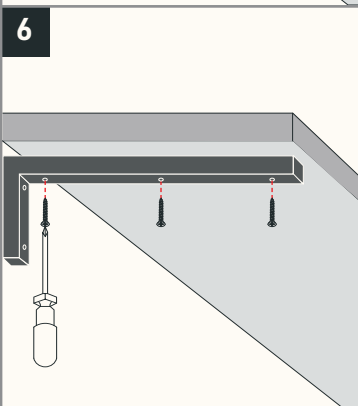

PERFEKT! 🥳

Wir sind ein junges Unternehmen und freuen uns über Deine positiven Bewertungen, Anregungen und Erfahrungen.

@naturalgoodsberlin

Teile Dein DIY-Projekt und sei Anderen eine Inspiration.