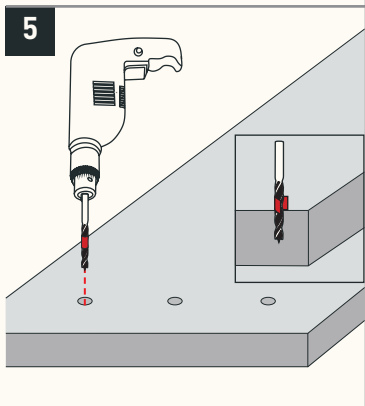

PERFEKT! 🥳

Wir sind ein junges Unternehmen und freuen uns über Deine positiven Bewertungen, Anregungen und Erfahrungen.

@naturalgoodsberlin

Teile Dein DIY-Projekt und sei Anderen eine Inspiration.