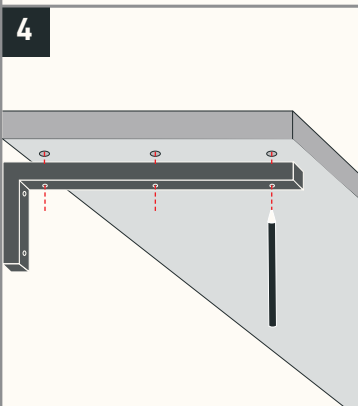

PERFEKT! 🥳

Wir sind ein junges Unternehmen und freuen uns über Deine positiven Bewertungen, Anregungen und Erfahrungen.

@naturalgoodsberlin

Teile Dein DIY-Projekt und sei Anderen eine Inspiration.