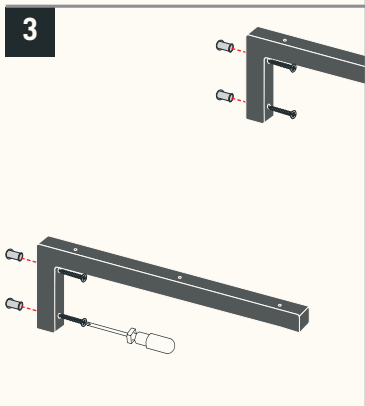

PERFEKT! 🥳

Wir sind ein junges Unternehmen und freuen uns über Deine positiven Bewertungen, Anregungen und Erfahrungen.

@naturalgoodsberlin

Teile Dein DIY-Projekt und sei Anderen eine Inspiration.