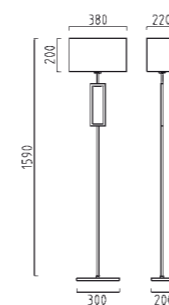

ENNA 2

ENNA 2

blanknickel
Schirm, Chintz weiß
nickel polished
shade, chintz white

E Energiesparlampen möglich
energy saving lamps can be used

1 x C35, max. 40 W, E14
18/1138.10/9244

1 x C35, max. 40 W, E14
19/1138.10/9244

1 x A60, max. 60 W, E27
17/1138.10/9243

1 x A60, max. 60 W, E27
19/1139.10/9245