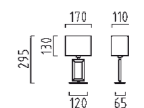

ENNA 2

ENNA 2

blanknickel
Schirm, Chintz weiß
nickel polished
shade, chintz white

E Energiesparlampen möglich
energy saving lamps can be used

1 x C35, max. 40 W, E14
18/1138.10/9244

1 x C35, max. 40 W, E14
19/1138.10/9244