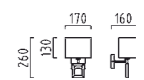

ENNA 2

ENNA 2

blanknickel
Schirm, Chintz weiß
nickel polished
shade, chintz white

E Energiesparlampen möglich
energy saving lamps can be used

1 x C35, max. 40 W, E14
18/1138.10/9244

1 x C35, max. 40 W, E14
19/1138.10/9244