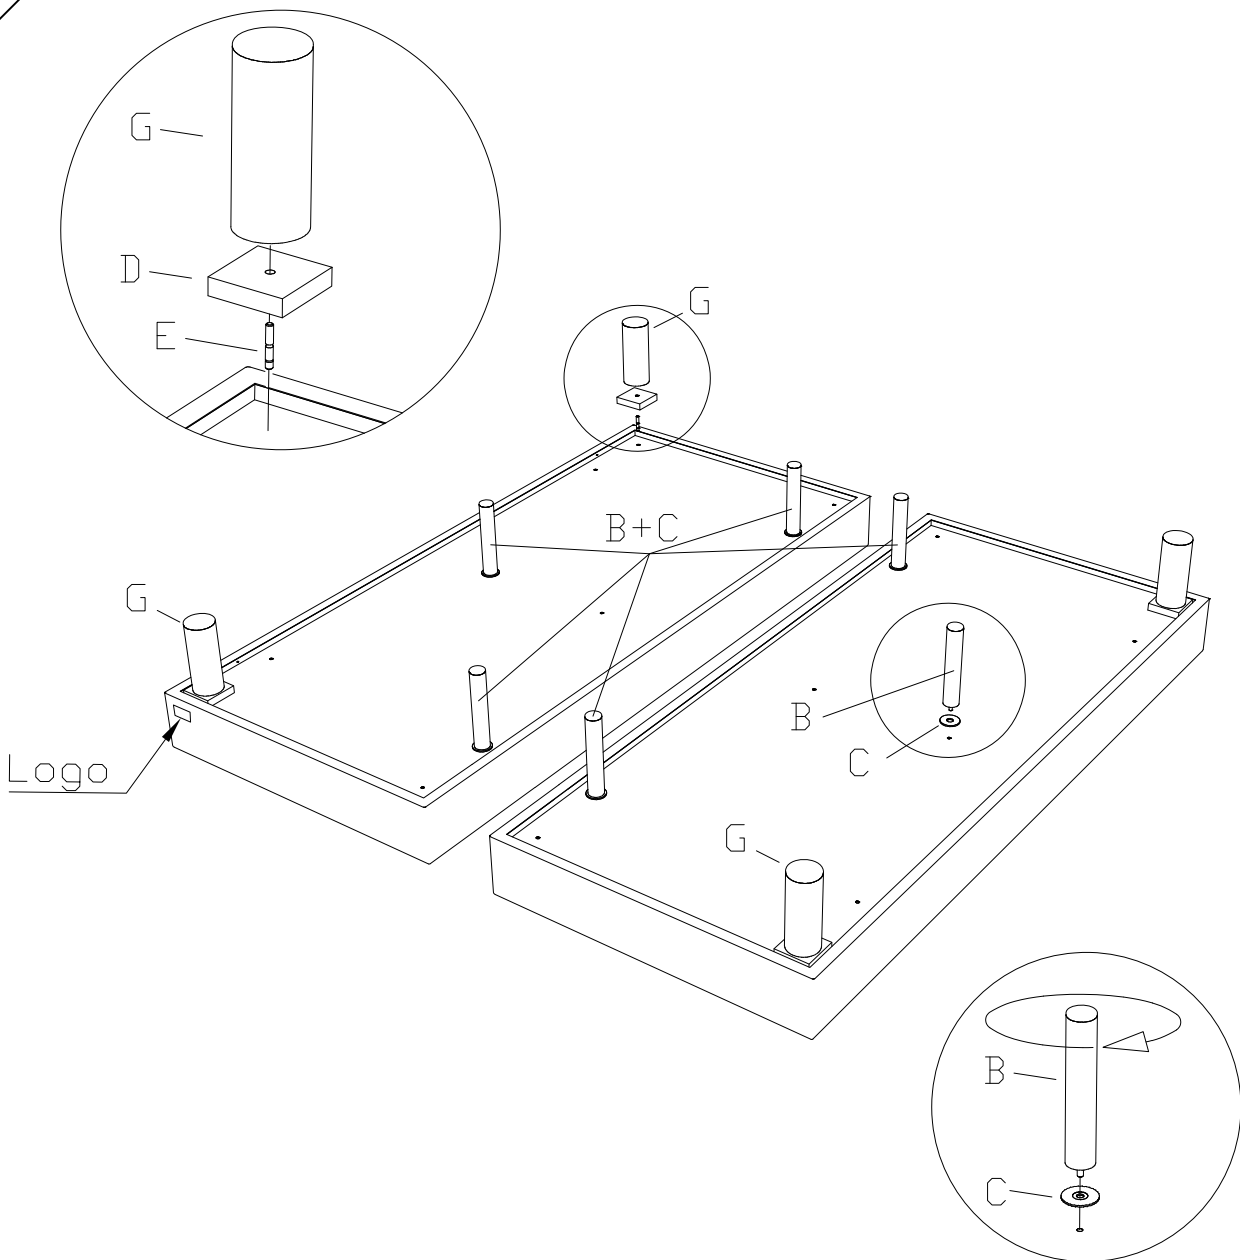

bei Breiten ab 160cm
à partir des dimensions 160cm

for widths from 160cm
della misura 160cm

A x2 	B x6 793.305	C x6 793.305	D x4 748.299	E x4 631.014
G x4 	J x1 630.779	K x1 630.779	L x6 Ø4 x20 631.303	

1.