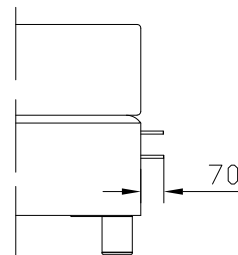

2 sektorig / 2 sector / 2 secteur / 2 settore

S x8

631.887

T x8

631.012

Z x1

631.100

6.