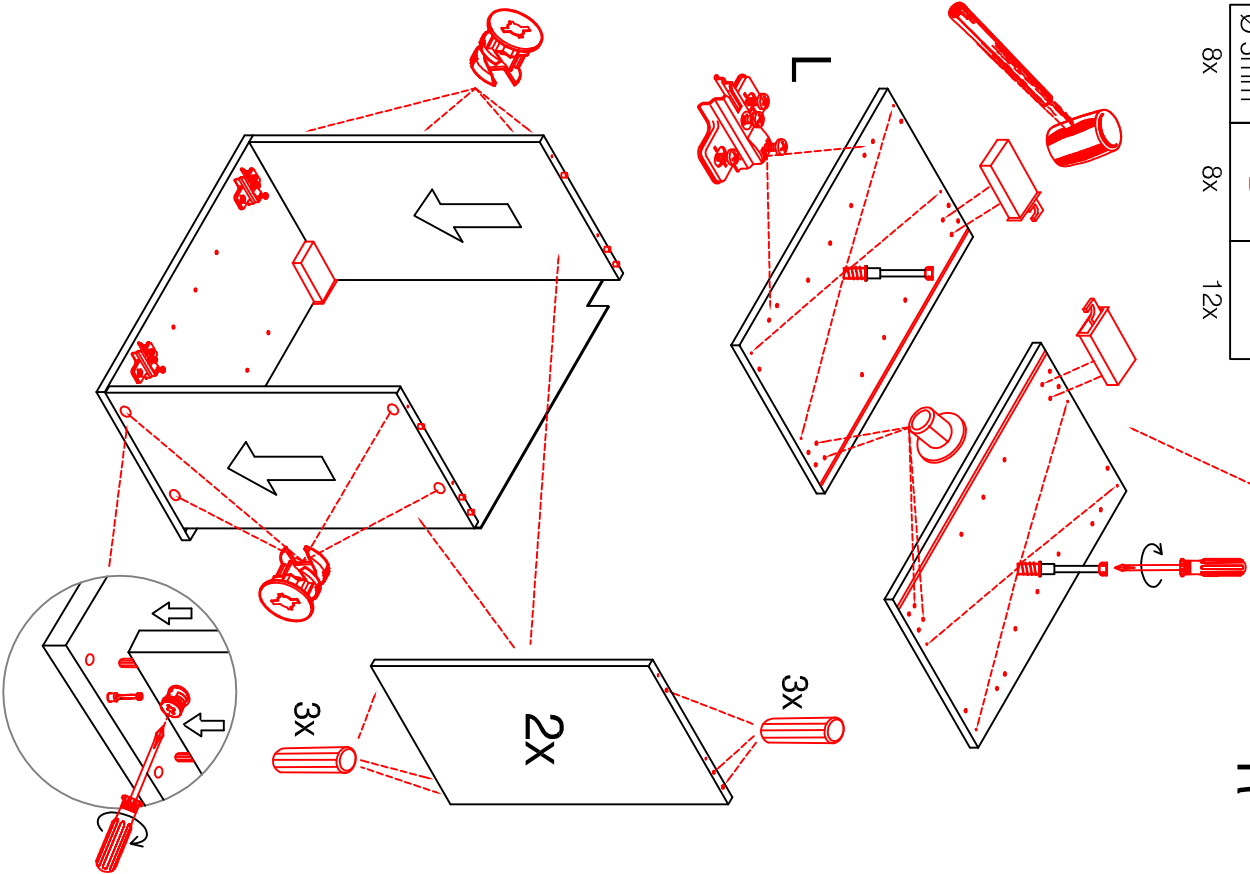

# HU 60 Blocktype

## Varianto

Montageanleitung / Notice de montage / Assembly instruction

**H 30 / H 40 / H 50 / H 60 / KH 60-32 / HG 50 / HGH 50 / H 50-89 / H 60-89**

**Variante** Montageanleitung / Notice de montage / Assembly instruction

2x	2x	4x
8x	8x	12x

4x	12x	2x	1x	4x
				3,5x15

8x	2x	2x
		Ø8mm

# SPU 50 Variante Blocktype

Montageanleitung / Notice de montage / Assembly instruction