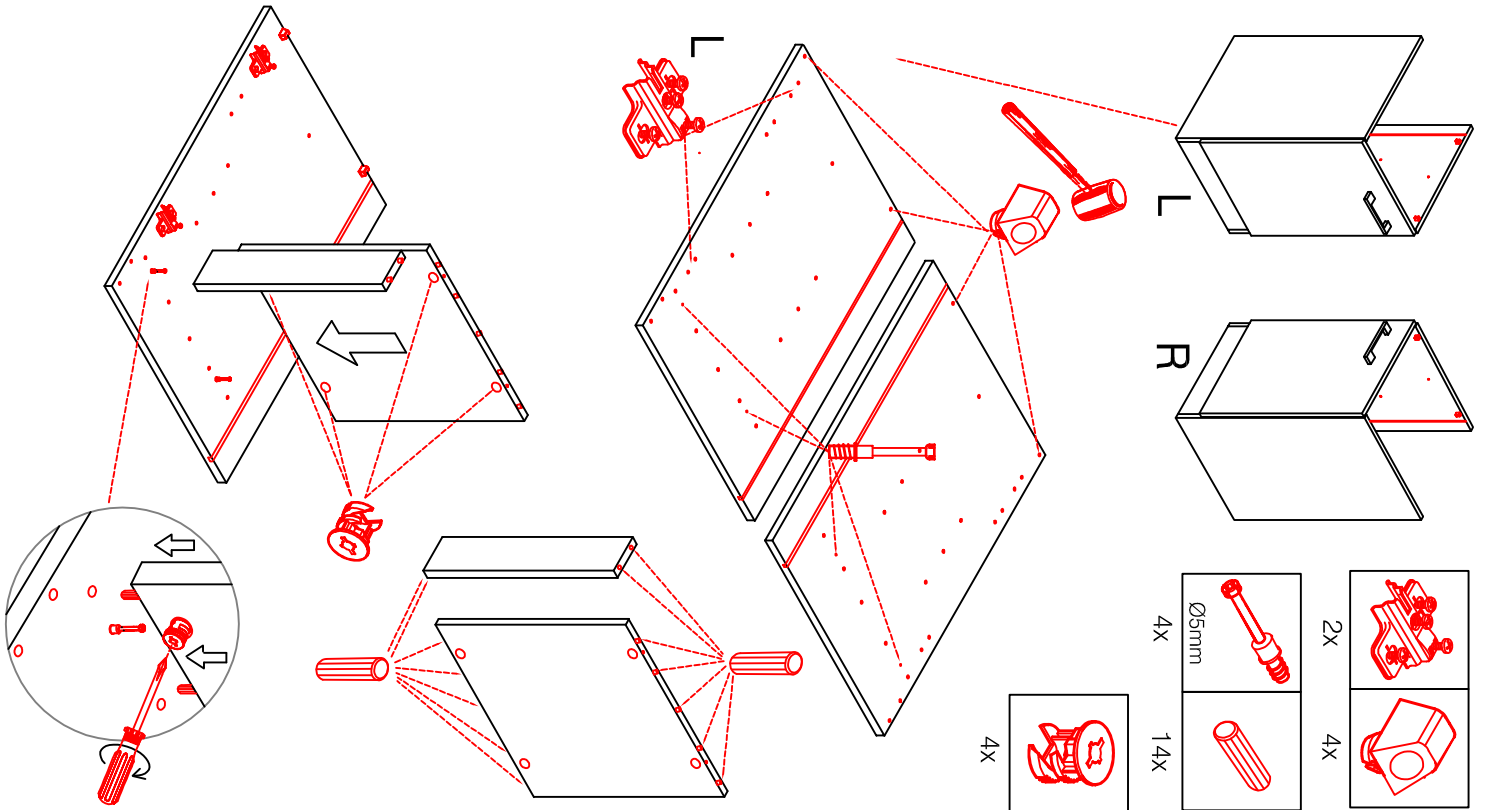

## Varianto

Montageanleitung / Notice de montage / Assembly instruction

**H 30 / H 40 / H 50 / H 60 / KH 60-32 / HG 50 / HGH 50 / H 50-89 / H 60-89**

**Variante** Montageanleitung / Notice de montage / Assembly instruction

2x	2x	4x
8x	8x	12x

4x	12x	2x	1x	4x
				3,5x15

8x	2x	2x
		Ø8mm

# SPU 50 Variante Blocktype

Montageanleitung / Notice de montage / Assembly instruction