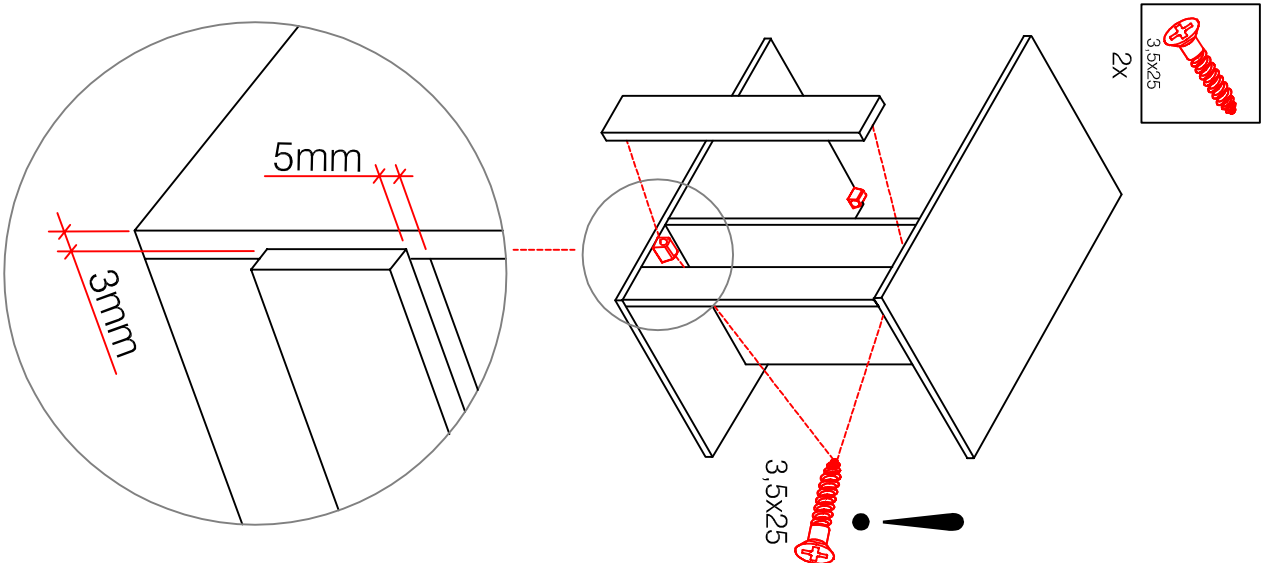

# HU 60 Blocktype

## Varianto

Montageanleitung / Notice de montage / Assembly instruction

**H 30 / H 40 / H 50 / H 60 / KH 60-32 / HG 50 / HGH 50 / H 50-89 / H 60-89**

**Variante** Montageanleitung / Notice de montage / Assembly instruction

2x	2x	4x
8x	8x	12x

4x	12x	2x	1x	4x
				3,5x15

8x	2x	2x
		Ø8mm