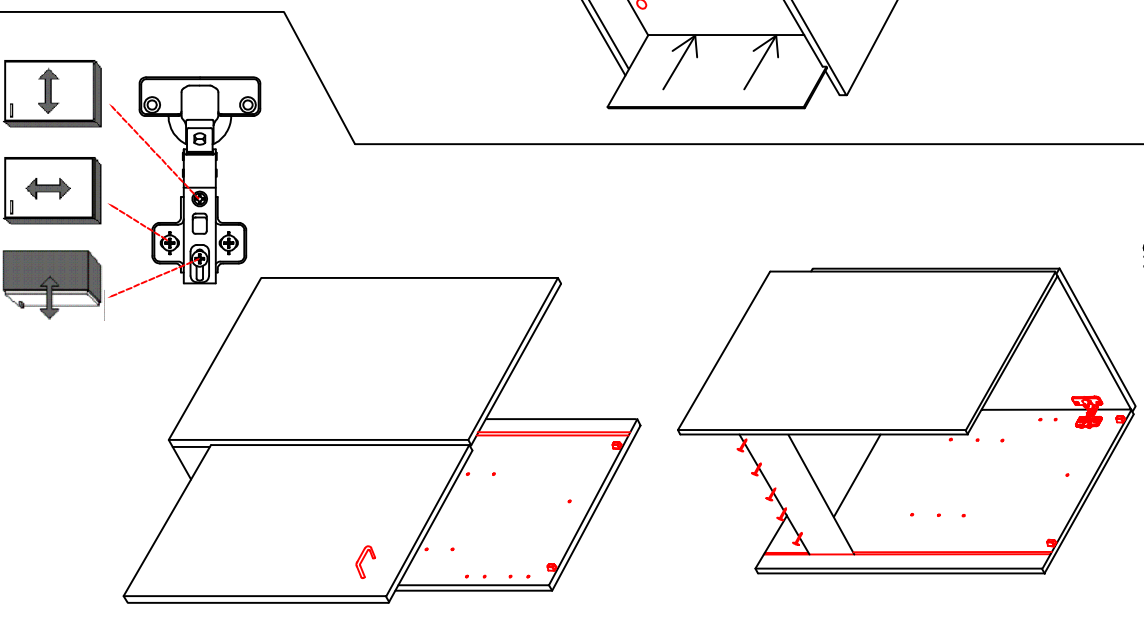

2x	2x	4x
8x	8x	12x

4x	12x	2x	1x	4x
				3,5x15

8x	2x	2x
		Ø8mm

# SPU 50 Variante Blocktype

Montageanleitung / Notice de montage / Assembly instruction