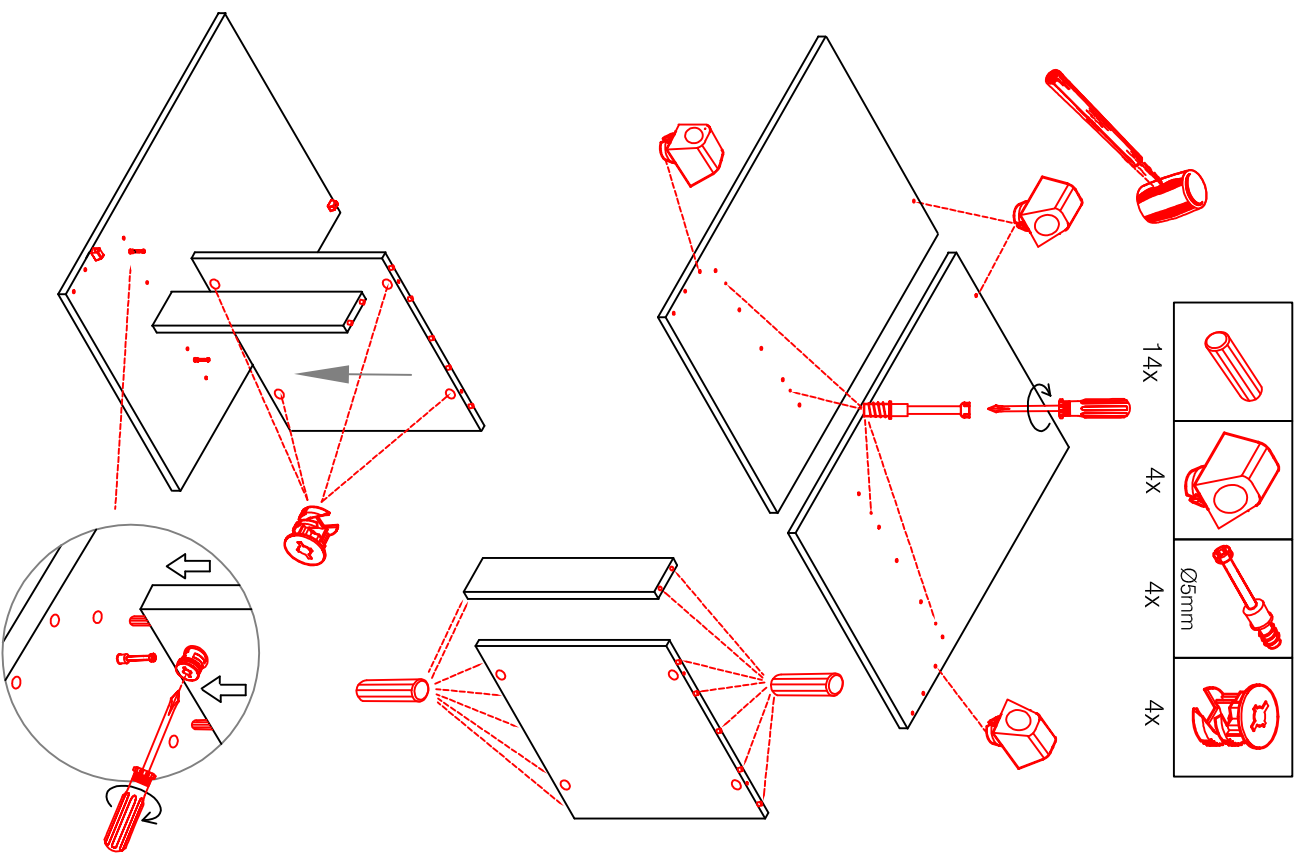

# HU 60 Blocktype

## Varianto

Montageanleitung / Notice de montage / Assembly instruction

**H 30 / H 40 / H 50 / H 60 / KH 60-32 / HG 50 / HGH 50 / H 50-89 / H 60-89**

**Variante** Montageanleitung / Notice de montage / Assembly instruction

2x	2x	4x
8x	8x	12x

4x	12x	2x	1x	4x
				3,5x15

8x	2x	2x
		Ø8mm

# SPU 50 Variante Blocktype

Montageanleitung / Notice de montage / Assembly instruction