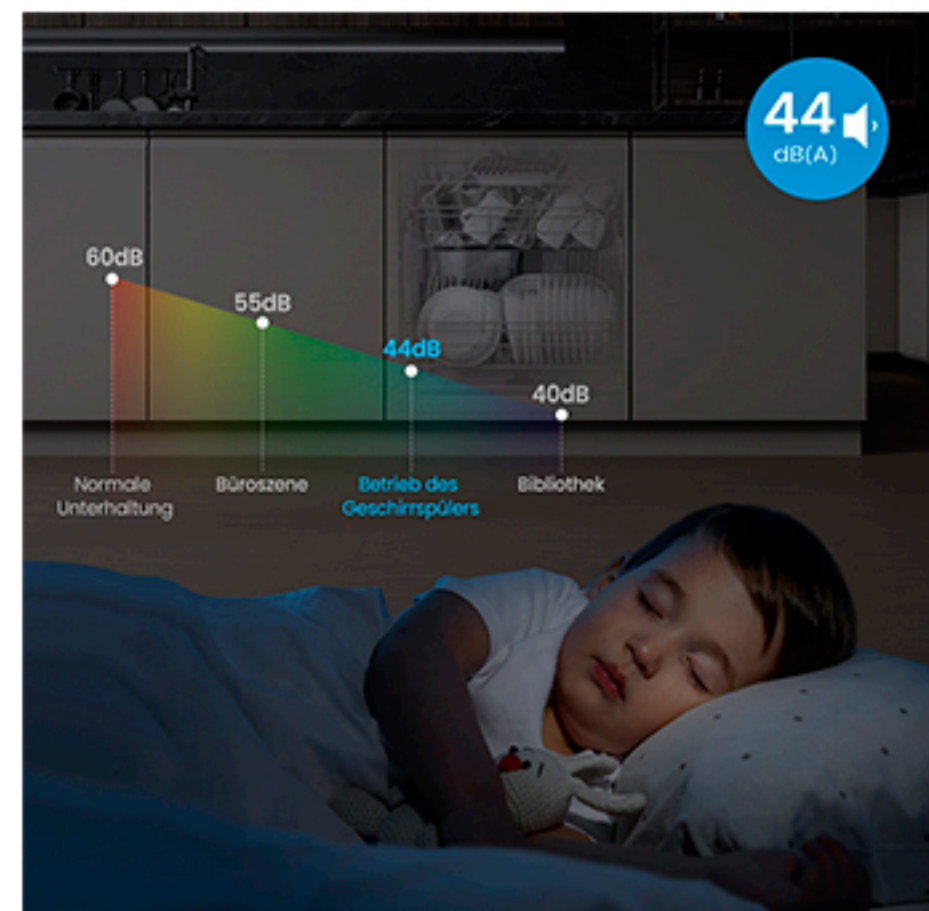

Flüsterleise Reinigung

Mit einer Lautstärke von nur etwa 44 dB ist der Midea Geschirrspüler so leise wie ein ruhiges Gespräch. Genieße einen entspannten Abend, während die Geschirrspülmaschine die Arbeit erledigt.