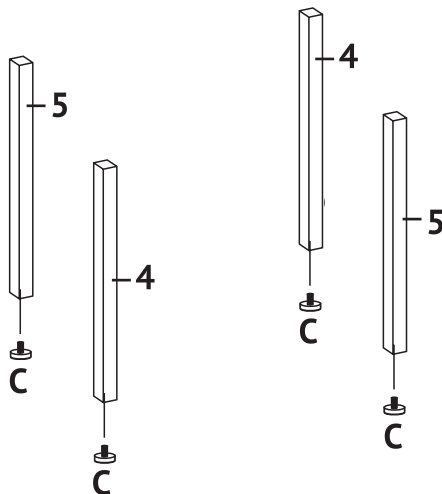

Montageanleitung
für
UNI Schreibtisch

91150-91151

Nr.	Form	Anzahl
A	 M8x50mm	12
B	 M6x50mm	6
C		4

- ① **Aufbautipp:** Drehen Sie zunächst alle Schrauben locker ein und ziehen Sie sie nach dem fertigen Aufbau fest. All screws should be loose-fitted first, and then tight-fitted.