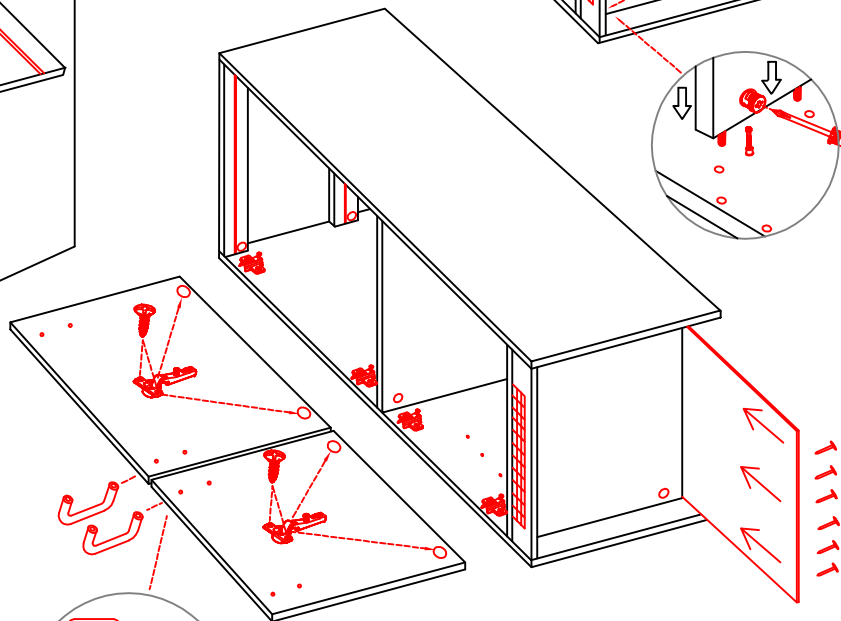

DGIT 60 Variante

Montageanleitung / Notice de montage / Assembly instruction

4x

Wandbefestigung, Kippsicherung

US 50 B/ 60 B Variante (Blocktype)

Montageanleitung / Notice de montage / Assembly instruction

DSPU 100 Blocktype 2-farbig

Varianto

Montageanleitung / Notice de montage / Assembly instruction

4x

4x

14x

4x

4x

10x

2x

2x

3mm

4mm

Seite

Blende

Ø 5mm