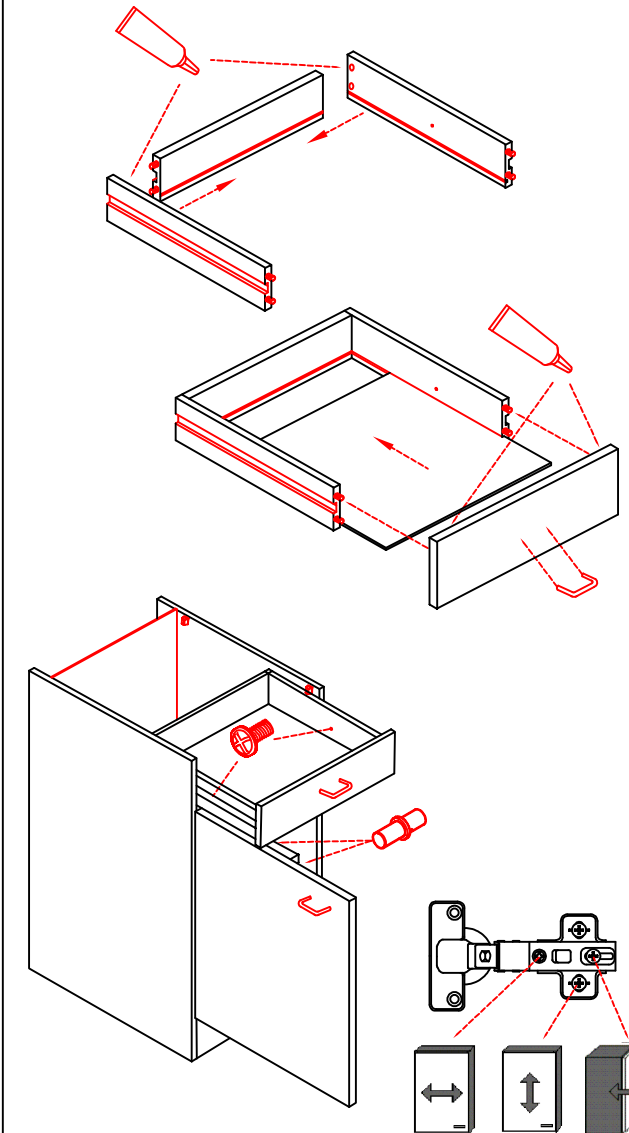

DGIT 60 Variante

Montageanleitung / Notice de montage / Assembly instruction

4x

Wandbefestigung, Kippsicherung

US 50 B/ 60 B Variante (Blocktype)

Montageanleitung / Notice de montage / Assembly instruction

DSPU 100 Blocktype 2-farbig

Varianto

Montageanleitung / Notice de montage / Assembly instruction

4x

4x

14x

4x

4x

10x

2x

2x

3mm

4mm

Seite

Blende

Ø 5mm

3,5x30

4x

2x 2x 4x

Ø 5mm 8x 8x 12x

H 30 / H 40 / H 50 / H 60 / KH 60-32 / HG 50 / HGH 50 / H 50-89 / H 60-89

Varianto Montageanleitung / Notice de montage / Assembly instruction

4x 12x 2x 1x 4x 3,5x15

8x 2x 2x Ø8mm