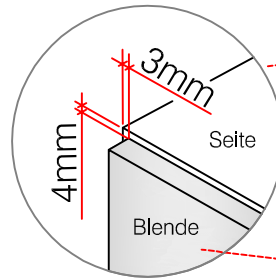

4,0x15

4x

2x

4,0x15

4x

4x

3,5x15

8x

10x

2x

2x

3mm

4mm

Seite

Blende

Ø 5mm

3,5x30

4x

2x 2x 4x

Ø 5mm 8x 8x 12x

H 30 / H 40 / H 50 / H 60 / KH 60-32 / HG 50 / HGH 50 / H 50-89 / H 60-89

Varianto Montageanleitung / Notice de montage / Assembly instruction

4x 12x 2x 1x 4x 3,5x15

8x 2x 2x Ø8mm