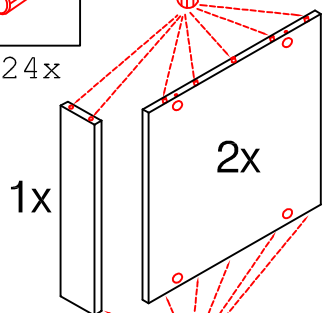

DGIT 60 Variante

Montageanleitung / Notice de montage / Assembly instruction

4x

Wandbefestigung, Kippsicherung

US 50 B/ 60 B Variante (Blocktype)

Montageanleitung / Notice de montage / Assembly instruction

DSPU 100 Blocktype 2-farbig

Varianto

Montageanleitung / Notice de montage / Assembly instruction

4x

4x

14x

4x

4x

10x

2x

2x

3mm

4mm

Seite

Blende

Ø 5mm

3,5x30

4x

2x 2x 4x

Ø 5mm 8x 8x 12x

H 30 / H 40 / H 50 / H 60 / KH 60-32 / HG 50 / HGH 50 / H 50-89 / H 60-89

Varianto Montageanleitung / Notice de montage / Assembly instruction

4x 12x 2x 1x 4x 3,5x15

8x 2x 2x Ø8mm