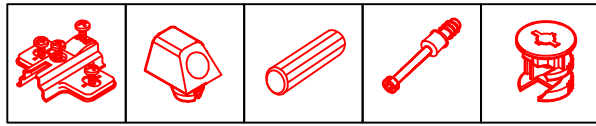

DGIT 60 Variante

Montageanleitung / Notice de montage / Assembly instruction

4x

Wandbefestigung, Kippsicherung

US 50 B/ 60 B Variante (Blocktype)

Montageanleitung / Notice de montage / Assembly instruction

DSPU 100 Blocktype 2-farbig

Varianto

Montageanleitung / Notice de montage / Assembly instruction

4x

4x

14x

4x

4x