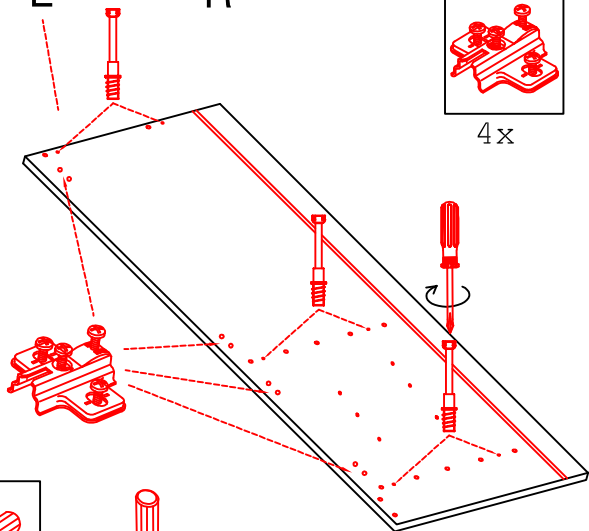

DGIT 60 Variante

Montageanleitung / Notice de montage / Assembly instruction

4x

Wandbefestigung, Kippsicherung

US 50 B/ 60 B Variante (Blocktype)

Montageanleitung / Notice de montage / Assembly instruction

DSPU 100 Blocktype 2-farbig

Varianto

Montageanleitung / Notice de montage / Assembly instruction

4x

4x

14x

4x

4x

10x

2x

2x

3mm

4mm

Seite

Blende

Ø 5mm

3,5x30

4x

2x 2x 4x

Ø 5mm 8x 8x 12x

H 30 / H 40 / H 50 / H 60 / KH 60-32 / HG 50 / HGH 50 / H 50-89 / H 60-89

Varianto Montageanleitung / Notice de montage / Assembly instruction

4x 12x 2x 1x 4x 3,5x15

8x 2x 2x Ø8mm