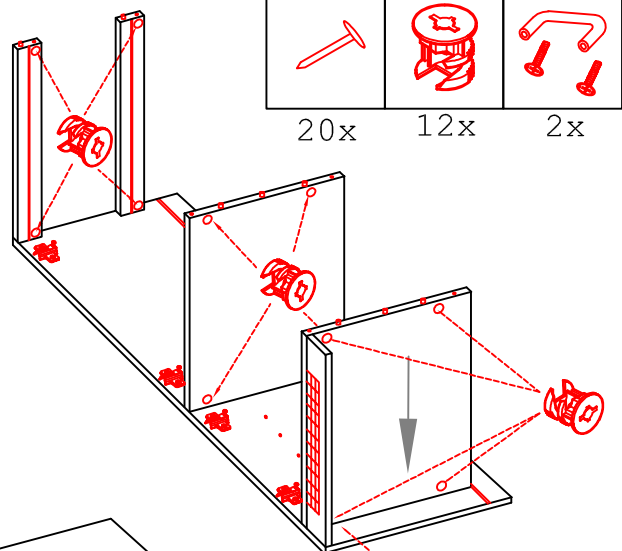

DGIT 60 Variante

Montageanleitung / Notice de montage / Assembly instruction

4x

Wandbefestigung, Kippsicherung

US 50 B/ 60 B Variante (Blocktype)

Montageanleitung / Notice de montage / Assembly instruction

DSPU 100 Blocktype 2-farbig

Varianto

Montageanleitung / Notice de montage / Assembly instruction

4x

4x

14x

4x

4x

10x

2x

2x

3mm

4mm

Seite

Blende

Ø 5mm

3,5x30

4x

2x 2x 4x

Ø 5mm 8x 8x 12x

H 30 / H 40 / H 50 / H 60 / KH 60-32 / HG 50 / HGH 50 / H 50-89 / H 60-89

Varianto Montageanleitung / Notice de montage / Assembly instruction

4x 12x 2x 1x 4x 3,5x15

8x 2x 2x Ø8mm