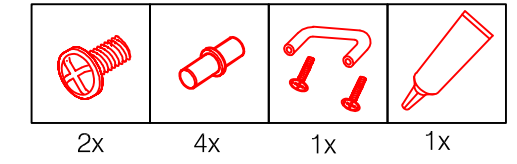

DGIT 60 Variante

Montageanleitung / Notice de montage / Assembly instruction

4x

Wandbefestigung, Kippsicherung

US 50 B/ 60 B Variante (Blocktype)

Montageanleitung / Notice de montage / Assembly instruction

DSPU 100 Blocktype 2-farbig

Varianto

Montageanleitung / Notice de montage / Assembly instruction

4x

4x

14x

4x

4x

10x

2x

2x

3mm

4mm

Seite

Blende

Ø 5mm