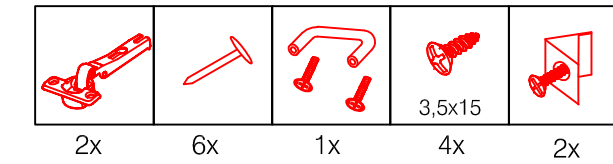

DGIT 60 Variante

Montageanleitung / Notice de montage / Assembly instruction

4x

Wandbefestigung, Kippsicherung

US 50 B/ 60 B Variante (Blocktype)

Montageanleitung / Notice de montage / Assembly instruction

DSPU 100 Blocktype 2-farbig

Varianto

Montageanleitung / Notice de montage / Assembly instruction

4x

4x

14x

4x

4x

10x

2x

2x

3mm

4mm

Seite

Blende

Ø 5mm