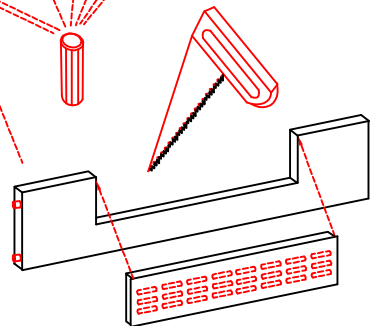

DGIT 60 Variante

Montageanleitung / Notice de montage / Assembly instruction

4x

Wandbefestigung, Kippsicherung

US 50 B/ 60 B Variante (Blocktype)

Montageanleitung / Notice de montage / Assembly instruction

DSPU 100 Blocktype 2-farbig

Varianto

Montageanleitung / Notice de montage / Assembly instruction

4x

4x

14x

4x

4x

4,0x15

4x

2x

4,0x15

4x

4x

3,5x15

8x

10x

2x

2x

3mm

4mm

Seite

Blende

Ø 5mm