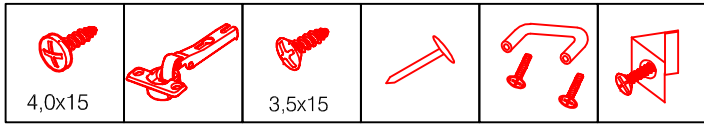

DSPU 100 Blocktype 2-farbig

Varianto

Montageanleitung / Notice de montage / Assembly instruction

4x

4x

14x

4x

4x

4,0x15

4x

2x

4,0x15

4x

4x

3,5x15

8x