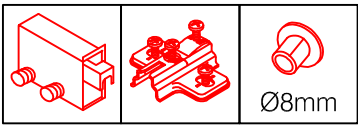

10x

2x

2x

3mm

4mm

Seite

Blende

Ø 5mm

3,5x30

4x

2x 2x 4x

Ø 5mm 8x 8x 12x

H 30 / H 40 / H 50 / H 60 / KH 60-32 / HG 50 / HGH 50 / H 50-89 / H 60-89

Varianto Montageanleitung / Notice de montage / Assembly instruction

4x 12x 2x 1x 4x 3,5x15

8x 2x 2x Ø8mm