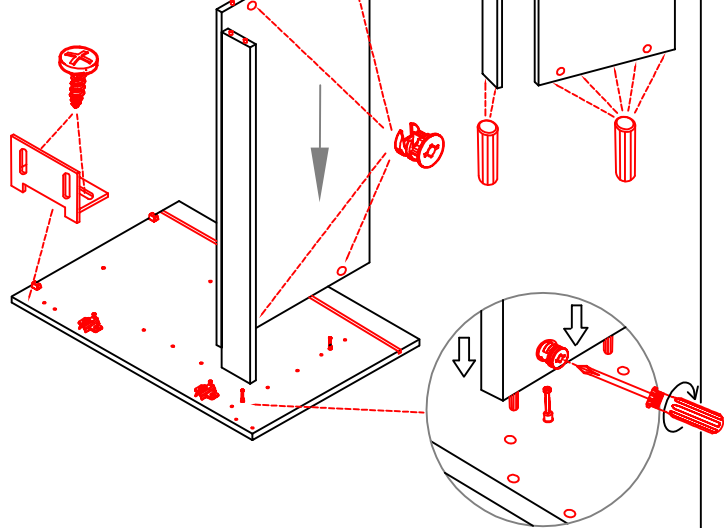

4,0x15

4x

2x

4,0x15

4x

4x

3,5x15

8x

10x

2x

2x