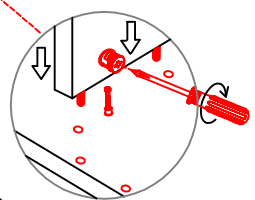

DGIT 60 Variante

Montageanleitung / Notice de montage / Assembly instruction

4x

Wandbefestigung, Kippsicherung

US 50 B/ 60 B Variante (Blocktype)

Montageanleitung / Notice de montage / Assembly instruction

DSPU 100 Blocktype 2-farbig

Varianto

Montageanleitung / Notice de montage / Assembly instruction

4x

4x

14x

4x

4x

10x

2x

2x

3mm

4mm

Seite

Blende

Ø 5mm