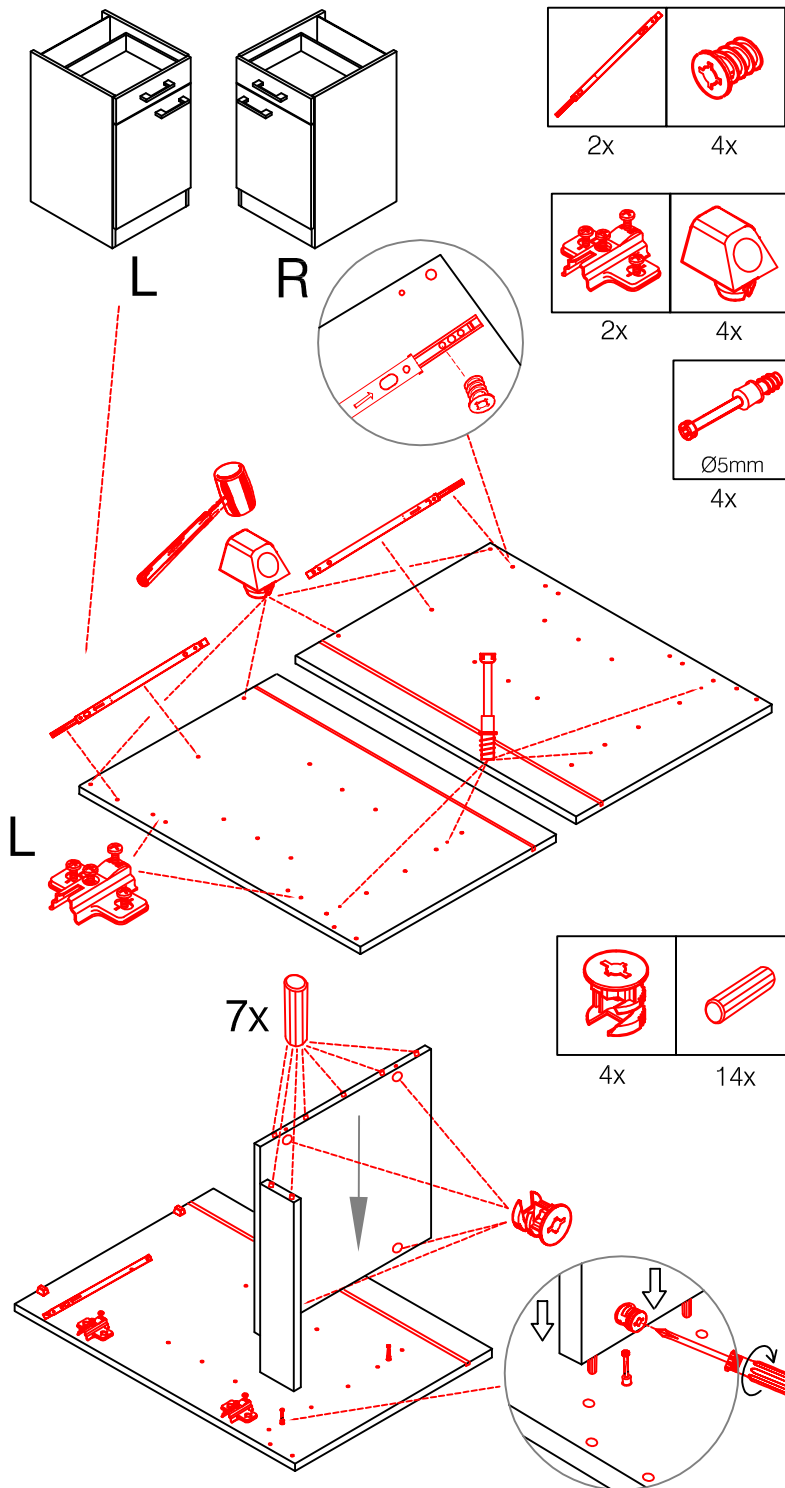

DGIT 60 Variante

Montageanleitung / Notice de montage / Assembly instruction

4x

Wandbefestigung, Kippsicherung

US 50 B/ 60 B Variante (Blocktype)

Montageanleitung / Notice de montage / Assembly instruction

DSPU 100 Blocktype 2-farbig

Varianto

Montageanleitung / Notice de montage / Assembly instruction

4x

4x

14x

4x

4x

10x

2x

2x

3mm

4mm

Seite

Blende

Ø 5mm

3,5x30

4x

2x 2x 4x

Ø 5mm 8x 8x 12x

H 30 / H 40 / H 50 / H 60 / KH 60-32 / HG 50 / HGH 50 / H 50-89 / H 60-89

Varianto Montageanleitung / Notice de montage / Assembly instruction

4x 12x 2x 1x 4x 3,5x15

8x 2x 2x Ø8mm