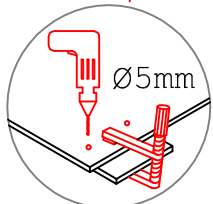

DGIT 60 Variante

Montageanleitung / Notice de montage / Assembly instruction

4x

Wandbefestigung, Kippsicherung

US 50 B/ 60 B Variante (Blocktype)

Montageanleitung / Notice de montage / Assembly instruction

DSPU 100 Blocktype 2-farbig

Varianto

Montageanleitung / Notice de montage / Assembly instruction

4x

4x

14x

4x

4x

10x

2x

2x

3mm

4mm

Seite

Blende

Ø 5mm

3,5x30

4x

2x 2x 4x

Ø 5mm 8x 8x 12x

H 30 / H 40 / H 50 / H 60 / KH 60-32 / HG 50 / HGH 50 / H 50-89 / H 60-89

Varianto Montageanleitung / Notice de montage / Assembly instruction

4x 12x 2x 1x 4x 3,5x15

8x 2x 2x Ø8mm