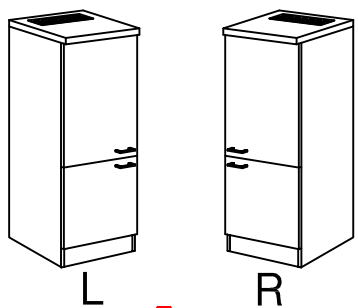

DGIT 60 Variante

Montageanleitung / Notice de montage / Assembly instruction

4x

Wandbefestigung, Kippsicherung

US 50 B/ 60 B Variante (Blocktype)

Montageanleitung / Notice de montage / Assembly instruction

DSPU 100 Blocktype 2-farbig

Varianto

Montageanleitung / Notice de montage / Assembly instruction

4x

4x

14x

4x

4x

10x

2x

2x

3mm

4mm

Seite

Blende

Ø 5mm