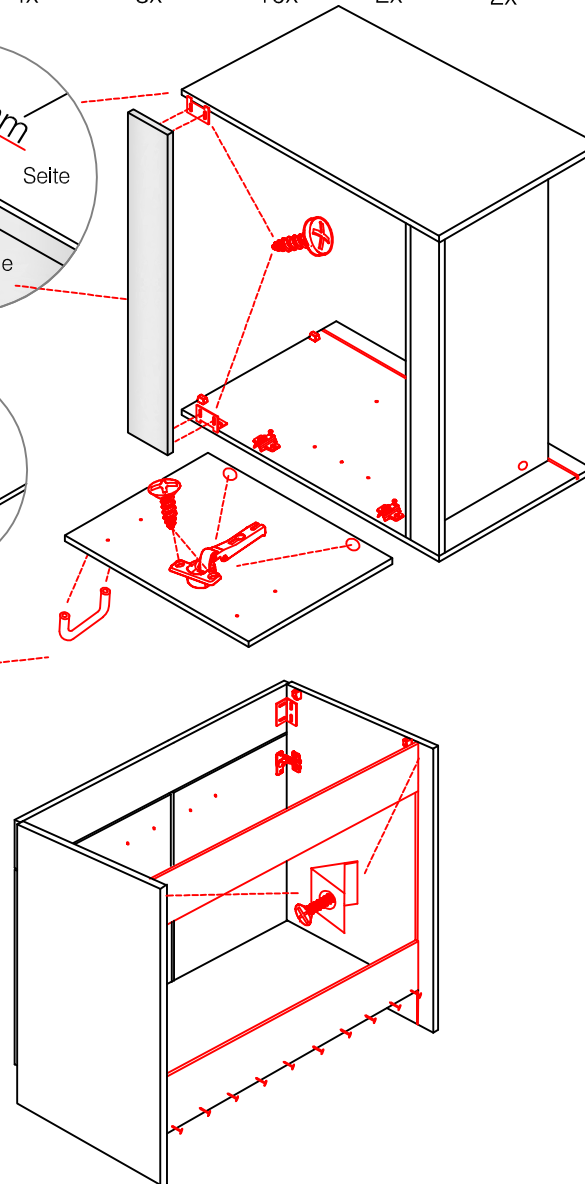

DSPU 100 Blocktype 2-farbig

Varianto

Montageanleitung / Notice de montage / Assembly instruction

4x

4x

14x

4x

4x

10x

2x

2x

3mm

4mm

Seite

Blende

Ø 5mm

3,5x30

4x

2x 2x 4x

Ø 5mm 8x 8x 12x

H 30 / H 40 / H 50 / H 60 / KH 60-32 / HG 50 / HGH 50 / H 50-89 / H 60-89

Varianto Montageanleitung / Notice de montage / Assembly instruction

4x 12x 2x 1x 4x 3,5x15

8x 2x 2x Ø8mm