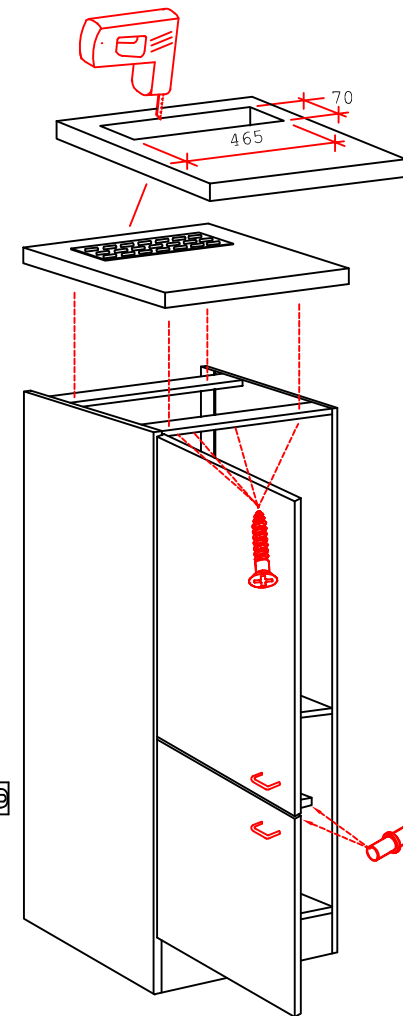

DGIT 60 Variante

Montageanleitung / Notice de montage / Assembly instruction

4x

Wandbefestigung, Kippsicherung

US 50 B/ 60 B Variante (Blocktype)

Montageanleitung / Notice de montage / Assembly instruction

DSPU 100 Blocktype 2-farbig

Varianto

Montageanleitung / Notice de montage / Assembly instruction

4x

4x

14x

4x

4x

10x

2x

2x

3mm

4mm

Seite

Blende

Ø 5mm

3,5x30

4x

2x 2x 4x

Ø 5mm 8x 8x 12x

H 30 / H 40 / H 50 / H 60 / KH 60-32 / HG 50 / HGH 50 / H 50-89 / H 60-89

Varianto Montageanleitung / Notice de montage / Assembly instruction

4x 12x 2x 1x 4x 3,5x15

8x 2x 2x Ø8mm