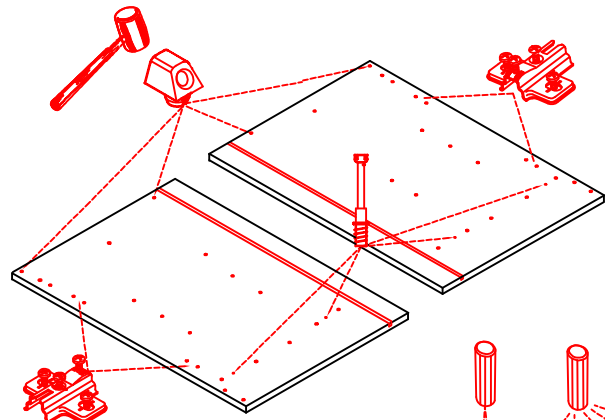

DGIT 60 Variante

Montageanleitung / Notice de montage / Assembly instruction

4x

Wandbefestigung, Kippsicherung

US 50 B/ 60 B Variante (Blocktype)

Montageanleitung / Notice de montage / Assembly instruction

DSPU 100 Blocktype 2-farbig

Varianto

Montageanleitung / Notice de montage / Assembly instruction

4x

4x

14x

4x

4x

10x

2x

2x

3mm

4mm

Seite

Blende

Ø 5mm

3,5x30

4x

2x 2x 4x

Ø 5mm 8x 8x 12x

H 30 / H 40 / H 50 / H 60 / KH 60-32 / HG 50 / HGH 50 / H 50-89 / H 60-89

Varianto Montageanleitung / Notice de montage / Assembly instruction

4x 12x 2x 1x 4x 3,5x15

8x 2x 2x Ø8mm