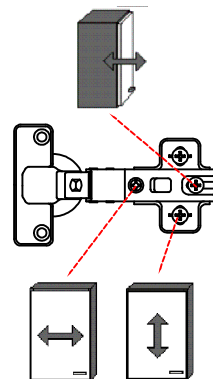

DGIT 60 Variante

Montageanleitung / Notice de montage / Assembly instruction

4x

Wandbefestigung, Kippsicherung

US 50 B/ 60 B Variante (Blocktype)

Montageanleitung / Notice de montage / Assembly instruction

DSPU 100 Blocktype 2-farbig

Varianto

Montageanleitung / Notice de montage / Assembly instruction

4x

4x

14x

4x

4x

10x

2x

2x

3mm

4mm

Seite

Blende

Ø 5mm

3,5x30

4x

2x 2x 4x

Ø 5mm 8x 8x 12x

H 30 / H 40 / H 50 / H 60 / KH 60-32 / HG 50 / HGH 50 / H 50-89 / H 60-89

Varianto Montageanleitung / Notice de montage / Assembly instruction

4x 12x 2x 1x 4x 3,5x15

8x 2x 2x Ø8mm