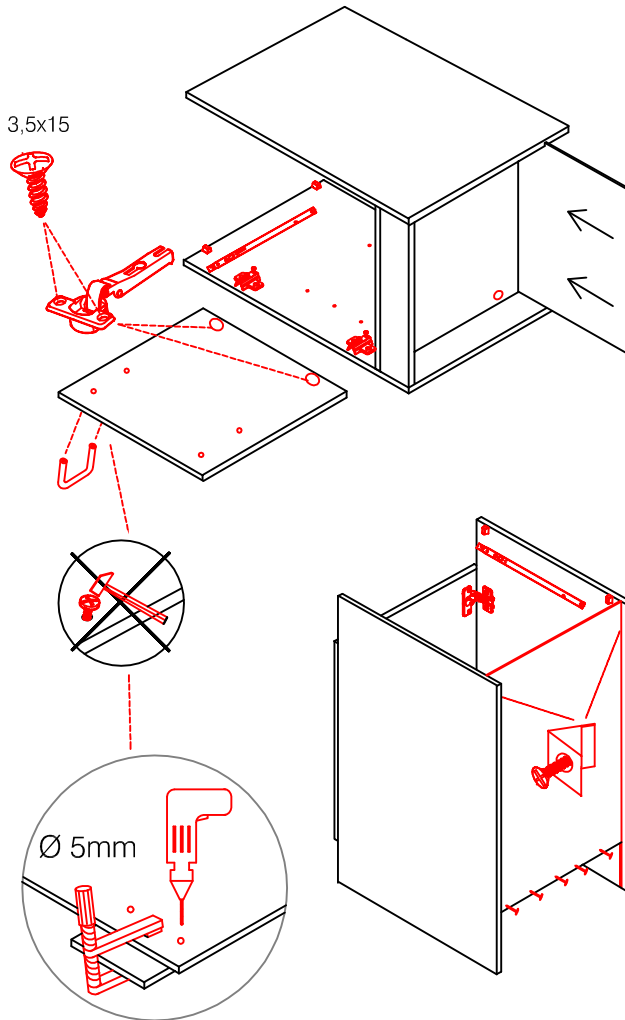

DGIT 60 Variante

Montageanleitung / Notice de montage / Assembly instruction

4x

Wandbefestigung, Kippsicherung

US 50 B/ 60 B Variante (Blocktype)

Montageanleitung / Notice de montage / Assembly instruction

DSPU 100 Blocktype 2-farbig

Varianto

Montageanleitung / Notice de montage / Assembly instruction

4x

4x

14x

4x

4x

10x

2x

2x

3mm

4mm

Seite

Blende

Ø 5mm

3,5x30

4x

2x 2x 4x

Ø 5mm 8x 8x 12x

H 30 / H 40 / H 50 / H 60 / KH 60-32 / HG 50 / HGH 50 / H 50-89 / H 60-89

Varianto Montageanleitung / Notice de montage / Assembly instruction

4x 12x 2x 1x 4x 3,5x15

8x 2x 2x Ø8mm